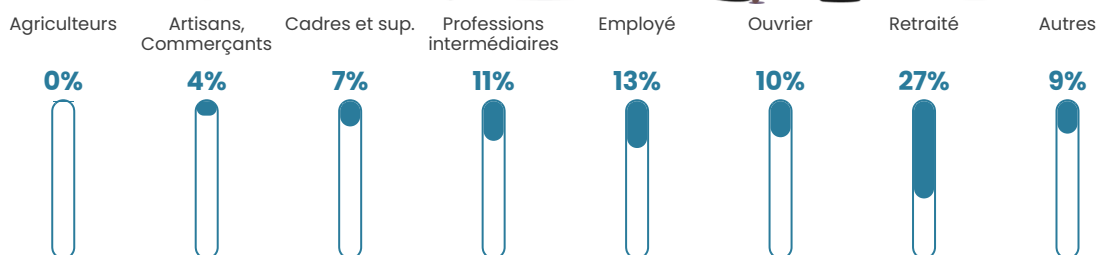

Taux chômage

4.4%

Pop densité

133 h/km²

Revenu moyen

26 200 €/an

Evolution du nombre d'habitants

Sources : Institut national de la statistique et des études économiques (insee) selon Les dernières parutions officielles de 2024 portant sur les années 2020, 2021 et 2022.

Tranche d'âge

Activité professionnelle

Niveau de diplôme

Composition des ménages

Profils électoraux

Premier tour

	Marine LE PEN	31.03 %
	Emmanuel MACRON	23.25 %
	Jean-Luc MÉLENCHON	17.68 %
	Éric ZEMMOUR	9.70 %
	Valérie PÉCRESE	5.19 %
	Yannick JADOT	3.55 %
	Jean LASSALLE	3.17 %
	Nicolas DUPONT-AIGNAN	2.31 %
	Fabien ROUSSEL	1.92 %
	Anne HIDALGO	1.06 %
	Nathalie ARTHAUD	0.58 %
	Philippe POUTOU	0.58 %