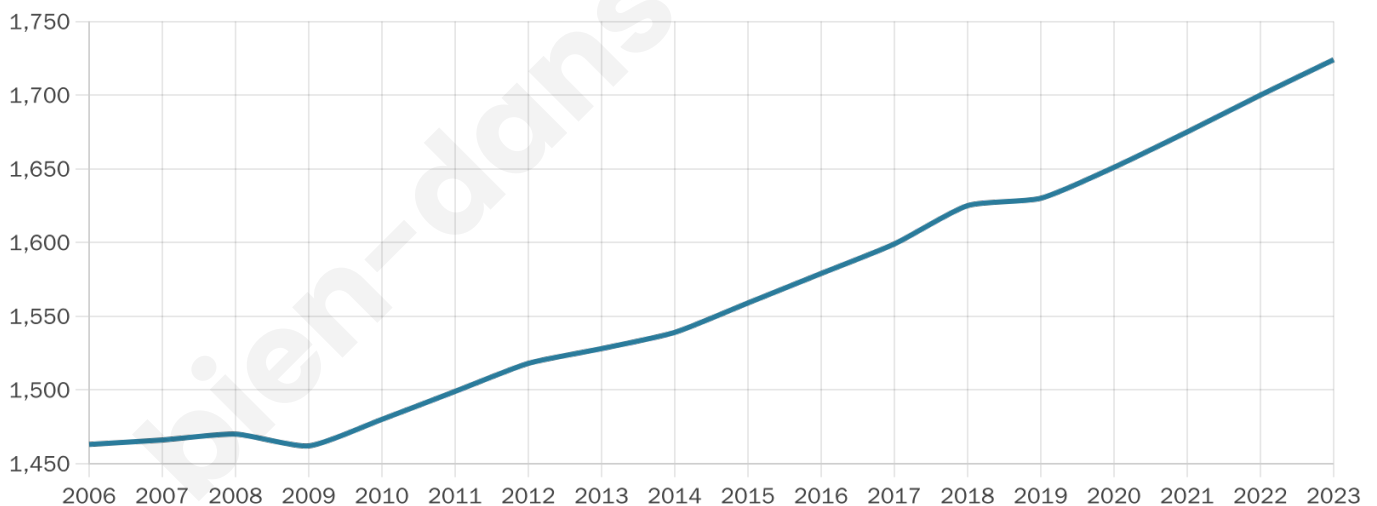

SÉM
SAINT-ÉTIENNE
la métropole

Statistiques sur la population

Nombre d'habitants

1 724

Age moyen

43 ans

Pop active

46.3%

Taux chômage

4.4%

Pop densité

133 h/km²

Revenu moyen

26 200 €/an

Evolution du nombre d'habitants

Sources : Institut national de la statistique et des études économiques (insee) selon Les dernières parutions officielles de 2024 portant sur les années 2020, 2021 et 2022.

Tranche d'âge

Activité professionnelle

Niveau de diplôme

Composition des ménages

Profils électoraux

Premier tour

	Marine LE PEN	31.03 %
	Emmanuel MACRON	23.25 %
	Jean-Luc MÉLENCHON	17.68 %
	Éric ZEMMOUR	9.70 %
	Valérie PÉCRESE	5.19 %
	Yannick JADOT	3.55 %
	Jean LASSALLE	3.17 %
	Nicolas DUPONT-AIGNAN	2.31 %
	Fabien ROUSSEL	1.92 %
	Anne HIDALGO	1.06 %
	Nathalie ARTHAUD	0.58 %
	Philippe POUTOU	0.58 %