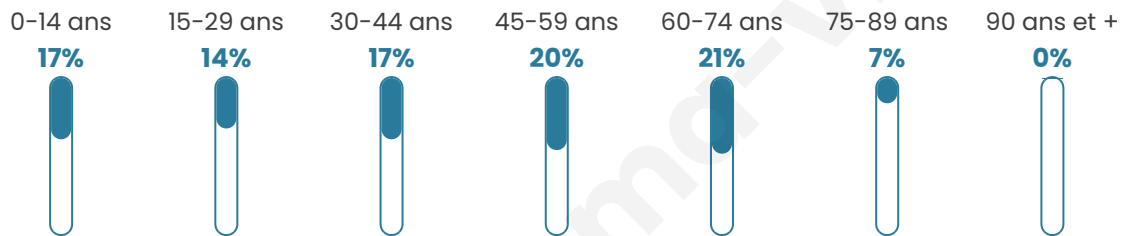

SÉM
SAINT-ÉTIENNE
la métropole

Statistiques sur la population

Nombre d'habitants

1 724

Age moyen

43 ans

Pop active

46.3%

Taux chômage

4.4%

Pop densité

133 h/km²

Revenu moyen

26 200 €/an

Evolution du nombre d'habitants

Sources : Institut national de la statistique et des études économiques (insee) selon Les dernières parutions officielles de 2024 portant sur les années 2020, 2021 et 2022.

Tranche d'âge

Activité professionnelle

Niveau de diplôme

Composition des ménages

Profils électoraux

Premier tour

	Marine LE PEN	31.03 %
	Emmanuel MACRON	23.25 %
	Jean-Luc MÉLENCHON	17.68 %
	Éric ZEMMOUR	9.70 %
	Valérie PÉCRESE	5.19 %
	Yannick JADOT	3.55 %
	Jean LASSALLE	3.17 %
	Nicolas DUPONT-AIGNAN	2.31 %
	Fabien ROUSSEL	1.92 %
	Anne HIDALGO	1.06 %
	Nathalie ARTHAUD	0.58 %
	Philippe POUTOU	0.58 %