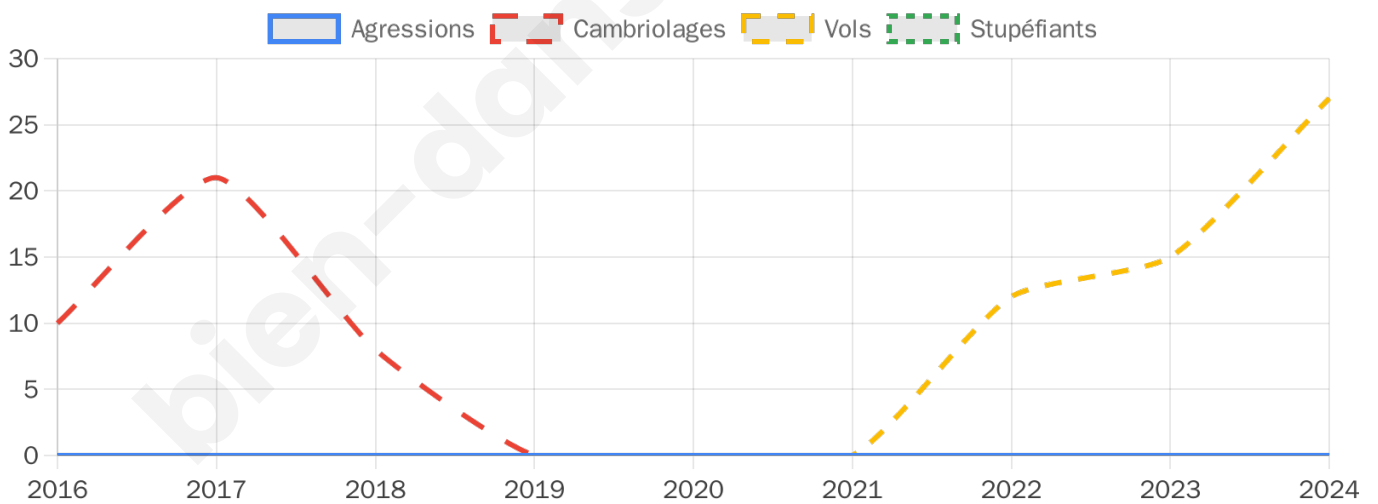

Sécurité

Agressions physiques / sexuelles

0

Cambriolages

0

Vols / dégradations

27

Stupéfiants

0

Evolution du nombre d'infractions