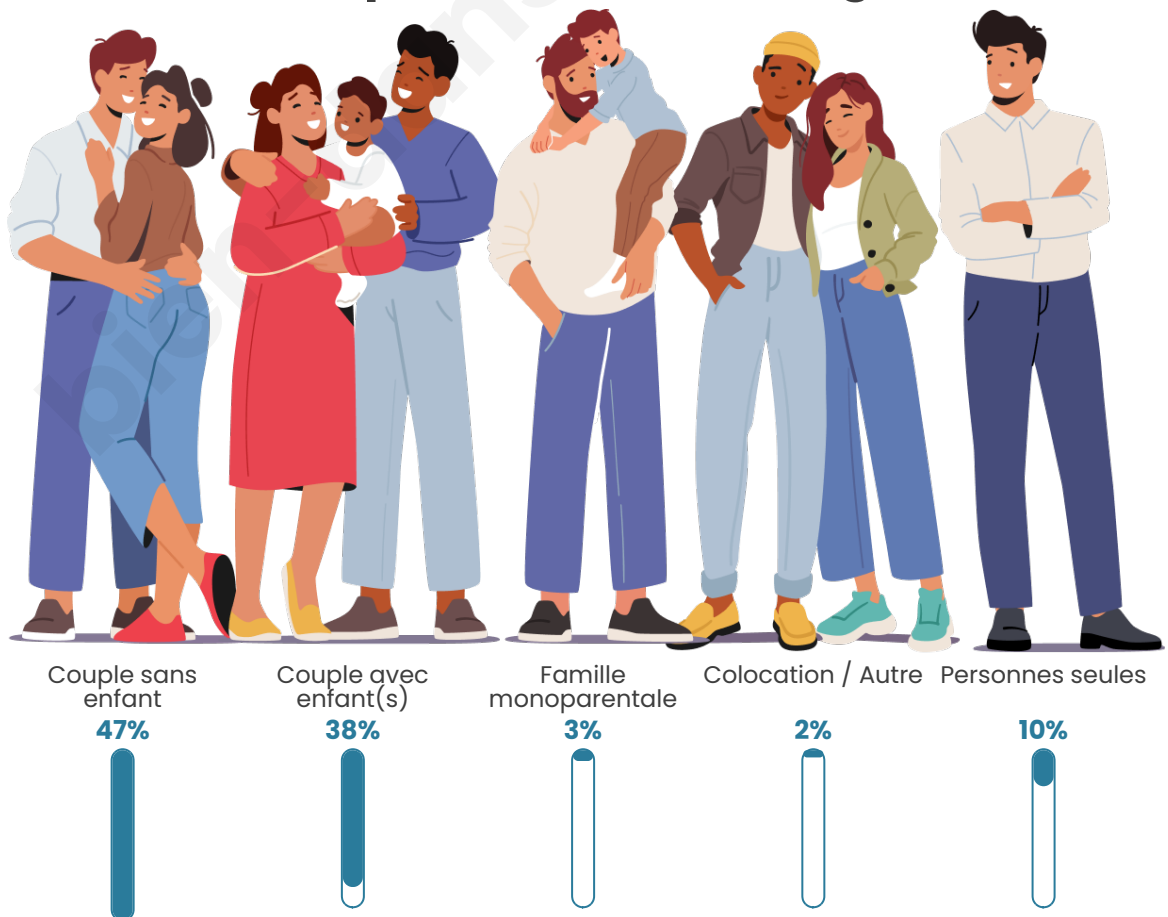

Tranche d'âge

Activité professionnelle

Niveau de diplôme

Composition des ménages

Profils électoraux

Premier tour

	Marine LE PEN	31.03 %
	Emmanuel MACRON	23.25 %
	Jean-Luc MÉLENCHON	17.68 %
	Éric ZEMMOUR	9.70 %
	Valérie PÉCRESE	5.19 %
	Yannick JADOT	3.55 %
	Jean LASSALLE	3.17 %
	Nicolas DUPONT-AIGNAN	2.31 %
	Fabien ROUSSEL	1.92 %
	Anne HIDALGO	1.06 %
	Nathalie ARTHAUD	0.58 %
	Philippe POUTOU	0.58 %