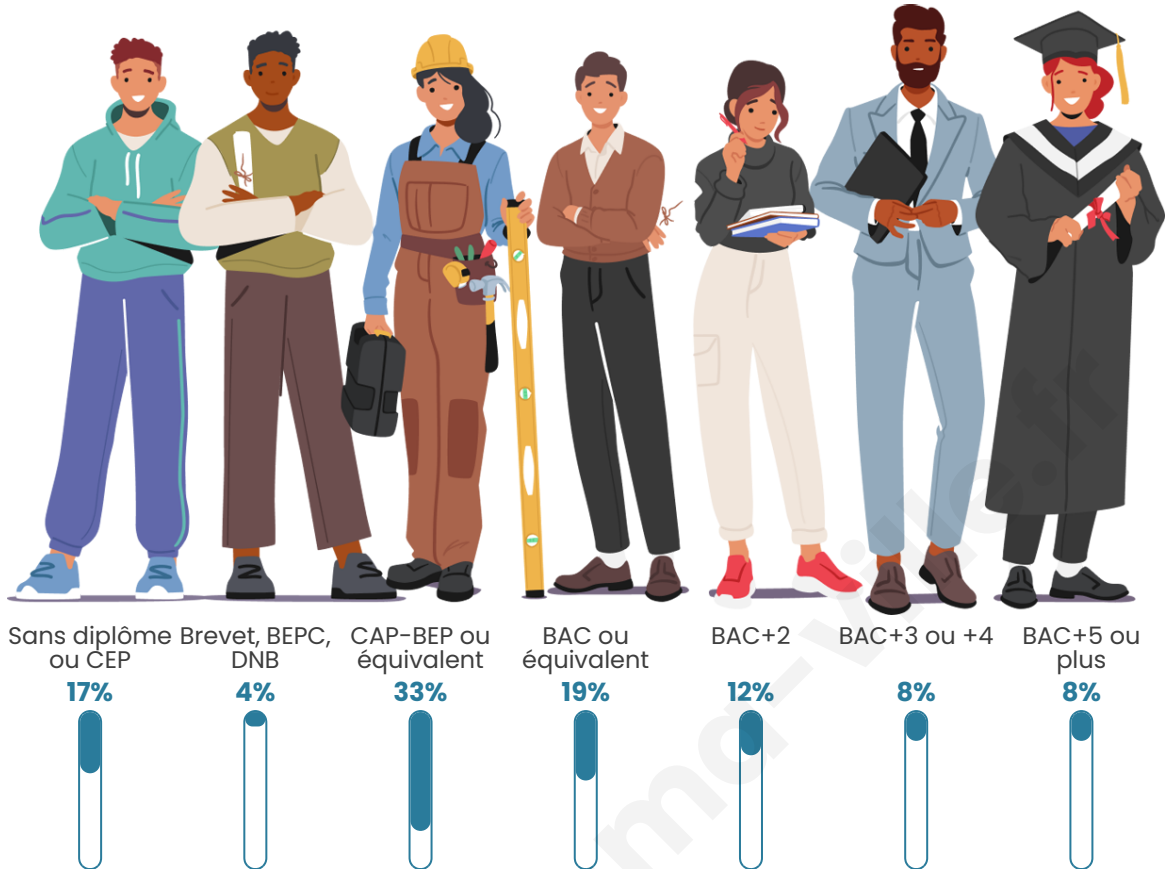

SÉM
SAINT-ÉTIENNE
la métropole

Statistiques sur la population

Nombre d'habitants

1 724

Age moyen

43 ans

Pop active

46.3%

Taux chômage

4.4%

Pop densité

133 h/km²

Revenu moyen

26 200 €/an

Evolution du nombre d'habitants

Sources : Institut national de la statistique et des études économiques (insee) selon Les dernières parutions officielles de 2024 portant sur les années 2020, 2021 et 2022.

Tranche d'âge

Activité professionnelle

Niveau de diplôme

Composition des ménages

Profils électoraux

Premier tour

	Marine LE PEN	31.03 %
	Emmanuel MACRON	23.25 %
	Jean-Luc MÉLENCHON	17.68 %
	Éric ZEMMOUR	9.70 %
	Valérie PÉCRESE	5.19 %
	Yannick JADOT	3.55 %
	Jean LASSALLE	3.17 %
	Nicolas DUPONT-AIGNAN	2.31 %
	Fabien ROUSSEL	1.92 %
	Anne HIDALGO	1.06 %
	Nathalie ARTHAUD	0.58 %
	Philippe POUTOU	0.58 %