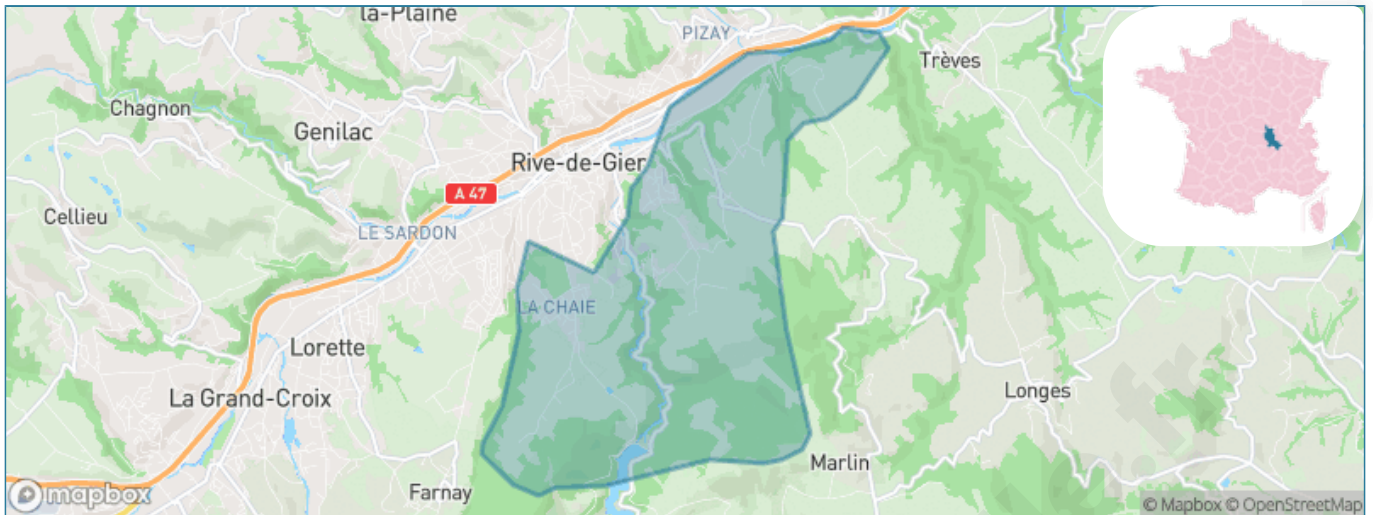

Version web

Ville de Châteauneuf

Présenté par

BIEN dans
ma **VILLE** 

Sommaire

Situation géographique	3
Statistiques sur la population	4
Evolution du nombre d'habitants	4
Tranche d'âge	5
0-14 ans	5
15-29 ans	5
30-44 ans	5
45-59 ans	5
60-74 ans	5
75-89 ans	5
90 ans et +	5
Activité professionnelle	5
Agriculteurs	5
Artisans, Commerçants	5
Cadres et sup.	5
Professions intermédiaires	5
Employé	5
Ouvrier	5
Retraité	5
Autres	5
Niveau de diplôme	6
Sans diplôme ou CEP	6
Brevet, BEPC, DNB	6
CAP-BEP ou équivalent	6
BAC ou équivalent	6
BAC+2	6
BAC+3 ou +4	6
BAC+5 ou plus	6
Composition des ménages	6
Couple sans enfant	6
Couple avec enfant(s)	6
Famille monoparentale	6
Colocation / Autre	6
Personnes seules	6
Profil électoraux	7
Premier tour	7
Sécurité	8
Evolution du nombre d'infractions	8
Pour comparer	9
Services à la population	10
Commerce	10
Éducation	10
Villes autour de Châteauneuf	11
Avis sur la ville de Châteauneuf	12
Moyenne par critère	12
Villes autour de Châteauneuf	12
Répartition des avis par note	12
Répartition des avis par note	12

Situation géographique

i Informations clés

- **Région** : Auvergne-Rhône-Alpes
- **Département** : Loire
- **Métropole** : Saint Etienne Métropole
- **Code postal** : 42800
- **Superficie** : 13 km²

Loire
LE DÉPARTEMENT

SÉM
SAINT-ÉTIENNE
la métropole

Statistiques sur la population

Nombre d'habitants

1 724

Age moyen

43 ans

Pop active

46.3%