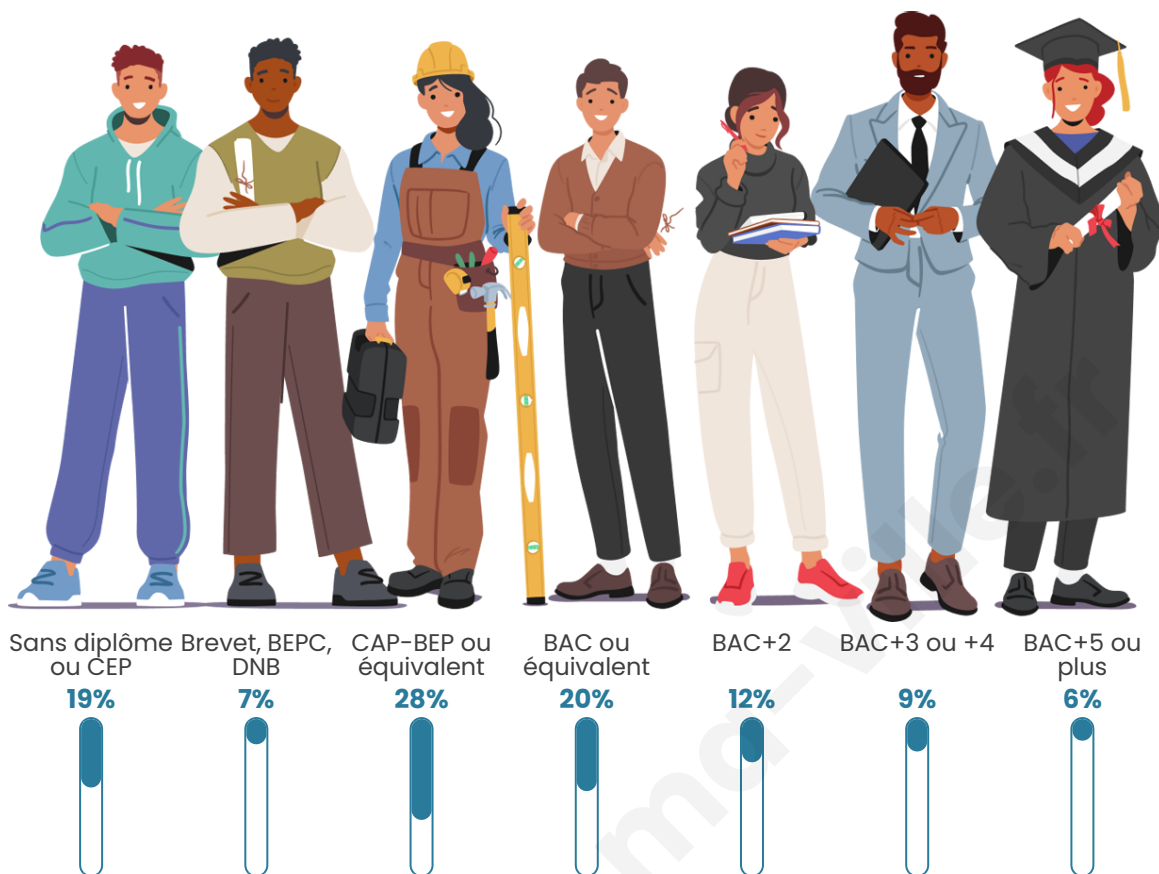

Tranche d'âge

Activité professionnelle

Niveau de diplôme

Composition des ménages

Profils électoraux

Premier tour

	Emmanuel MACRON	29.13 %
	Marine LE PEN	23.72 %
	Jean-Luc MÉLENCHON	18.89 %
	Valérie PÉCRESE	5.34 %
	Yannick JADOT	5.19 %
	Éric ZEMMOUR	5.05 %
	Anne HIDALGO	3.39 %
	Jean LASSALLE	3.03 %
	Fabien ROUSSEL	2.60 %
	Nicolas DUPONT-AIGNAN	1.62 %
	Philippe POUTOU	1.26 %
	Nathalie ARTHAUD	0.79 %