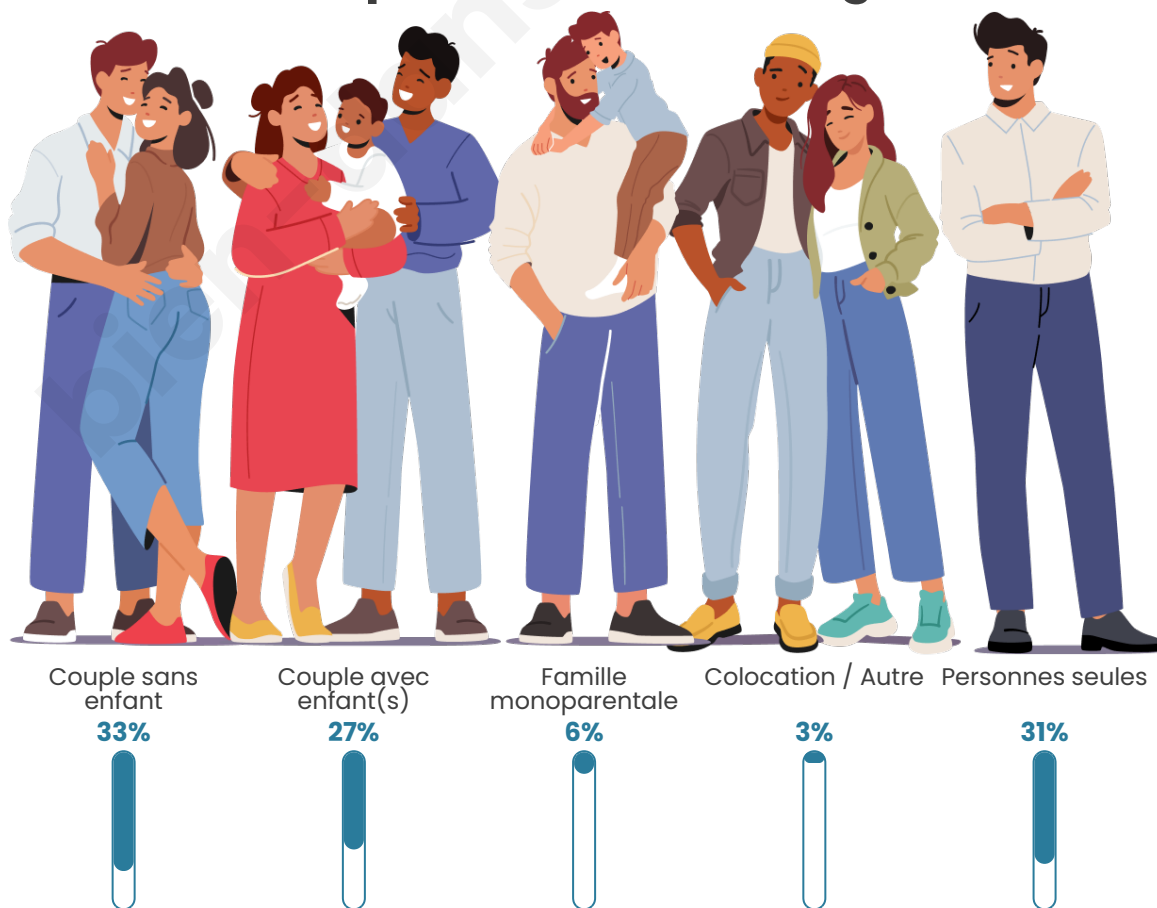

Tranche d'âge

Activité professionnelle

Niveau de diplôme

Composition des ménages

Profils électoraux

Premier tour

	Emmanuel MACRON	29.13 %
	Marine LE PEN	23.72 %
	Jean-Luc MÉLENCHON	18.89 %
	Valérie PÉCRESE	5.34 %
	Yannick JADOT	5.19 %
	Éric ZEMMOUR	5.05 %
	Anne HIDALGO	3.39 %
	Jean LASSALLE	3.03 %
	Fabien ROUSSEL	2.60 %
	Nicolas DUPONT-AIGNAN	1.62 %
	Philippe POUTOU	1.26 %
	Nathalie ARTHAUD	0.79 %