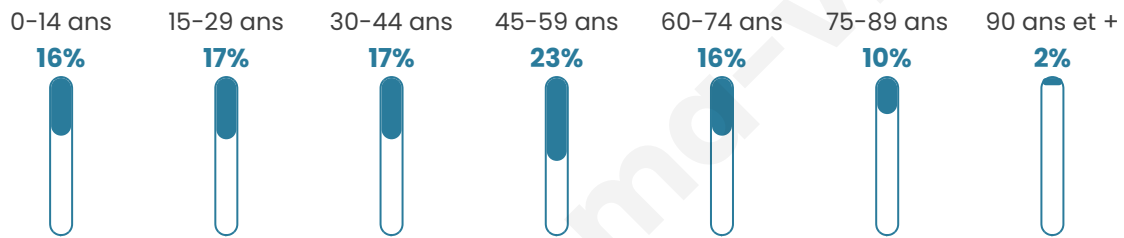

Situation géographique

i Informations clés

- **Région** : Bretagne
- **Département** : Finistère
- **Code postal** : 29150
- **Superficie** : 20 km²

Statistiques sur la population

Nombre d'habitants

5 085

Age moyen

44 ans

Pop active

45.6%

Taux chômage

9%

Pop densité

254 h/km²

Revenu moyen

Tranche d'âge

Activité professionnelle

Niveau de diplôme

Composition des ménages

Profils électoraux

Premier tour

	Emmanuel MACRON	29.13 %
	Marine LE PEN	23.72 %
	Jean-Luc MÉLENCHON	18.89 %
	Valérie PÉCRESE	5.34 %
	Yannick JADOT	5.19 %
	Éric ZEMMOUR	5.05 %
	Anne HIDALGO	3.39 %
	Jean LASSALLE	3.03 %
	Fabien ROUSSEL	2.60 %
	Nicolas DUPONT-AIGNAN	1.62 %
	Philippe POUTOU	1.26 %
	Nathalie ARTHAUD	0.79 %