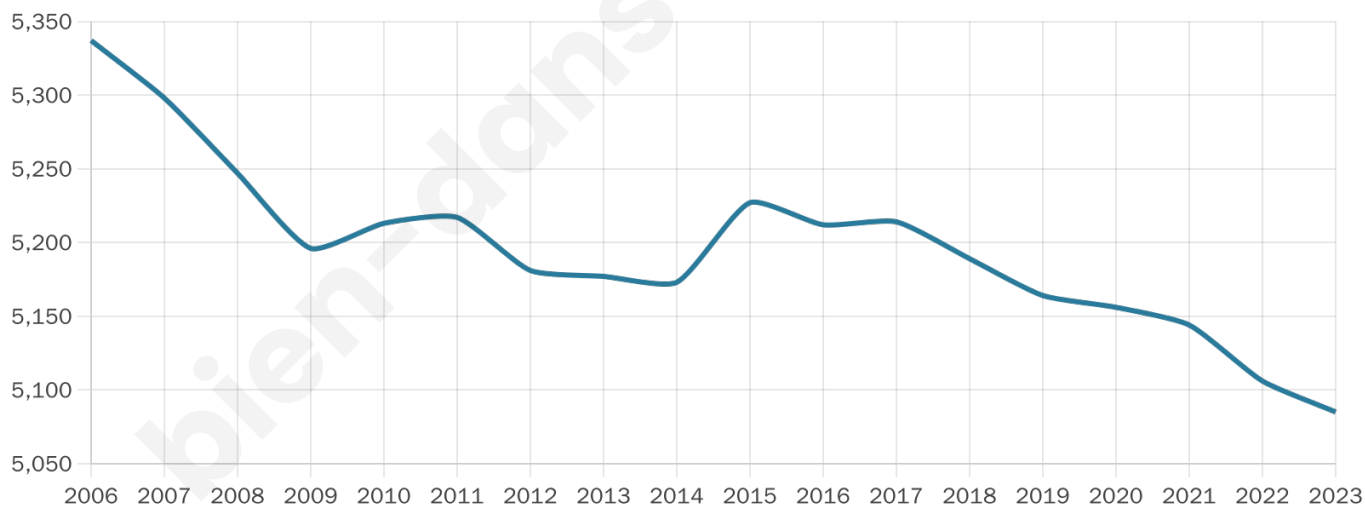

Situation géographique

i Informations clés

- **Région** : Bretagne
- **Département** : Finistère
- **Code postal** : 29150
- **Superficie** : 20 km²

Statistiques sur la population

Nombre d'habitants

5 085

Age moyen

44 ans

Pop active

45.6%

Taux chômage

9%

Pop densité

254 h/km²

Revenu moyen

21 880 €/an

Evolution du nombre d'habitants

Sources : Institut national de la statistique et des études économiques (insee) selon Les dernières parutions officielles de 2024 portant sur les années 2020, 2021 et 2022.