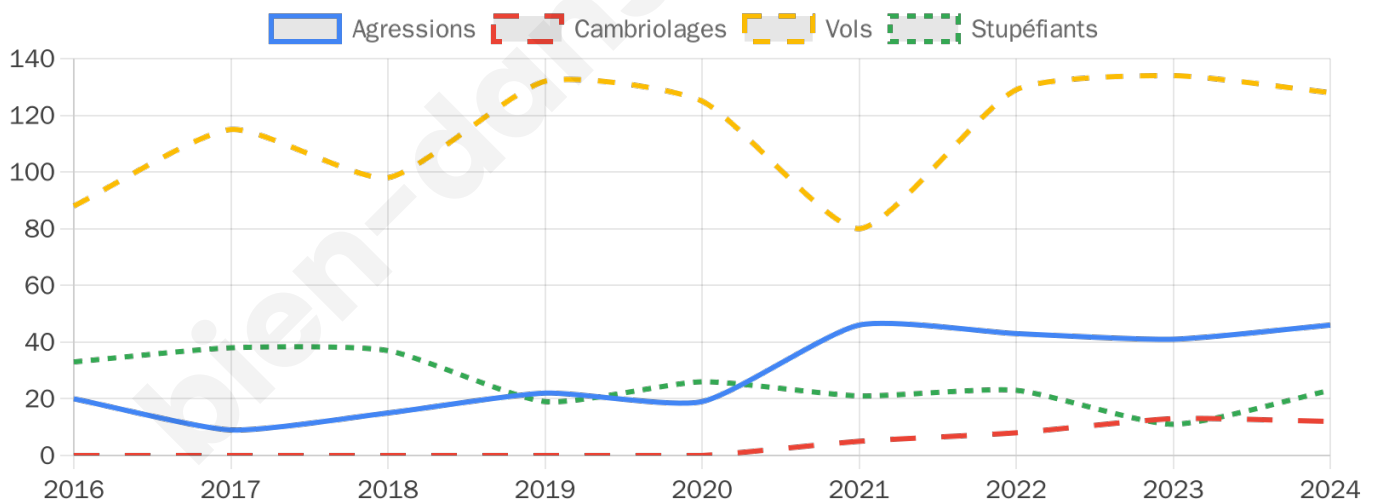

3 707 inscrits

Participation : 76.91%

Votes blancs : 1.89%

Votes nuls : 0.81%

Second tour

	Emmanuel MACRON	61,44 %
	Marine LE PEN	38,56 %

3 707 inscrits

Participation : 75.59%

Votes blancs : 7.35%

Votes nuls : 2.68%

Sécurité

Agressions physiques / sexuelles

46

Cambriolages

12

Vols / dégradations

128

Stupéfiants

23

Evolution du nombre d'infractions

Pour comparer

(en proportion du nombre d'habitants)

■ Ville ■ Département ■ Région

Sources : Bases statistiques communale, départementale et régionale de la délinquance enregistrée par la police et la gendarmerie nationales selon les dernières parutions officielles de 2025 portant sur l'année 2024 ([data.gouv](https://data.gouv.fr)).