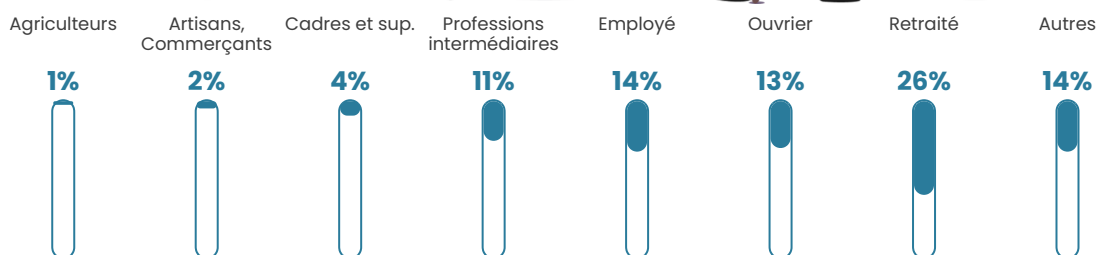

44 ans

Pop active

45.6%

Taux chômage

9%

Pop densité

254 h/km²

Revenu moyen

21 880 €/an

Evolution du nombre d'habitants

Sources : Institut national de la statistique et des études économiques (insee) selon Les dernières parutions officielles de 2024 portant sur les années 2020, 2021 et 2022.

Tranche d'âge

Activité professionnelle

Niveau de diplôme

Composition des ménages

Profils électoraux

Premier tour

	Emmanuel MACRON	29.13 %
	Marine LE PEN	23.72 %
	Jean-Luc MÉLENCHON	18.89 %
	Valérie PÉCRESE	5.34 %
	Yannick JADOT	5.19 %
	Éric ZEMMOUR	5.05 %
	Anne HIDALGO	3.39 %
	Jean LASSALLE	3.03 %
	Fabien ROUSSEL	2.60 %
	Nicolas DUPONT-AIGNAN	1.62 %
	Philippe POUTOU	1.26 %
	Nathalie ARTHAUD	0.79 %