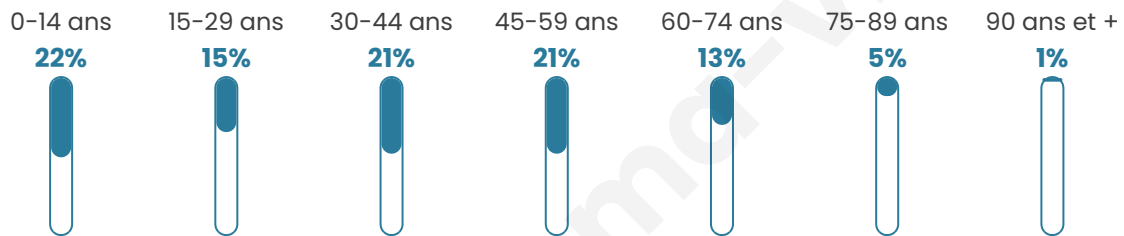

# Statistiques sur la population

Nombre d'habitants

**10 845**

Age moyen

**38 ans**

Pop active

**49.4%**

Taux chômage

**4.9%**

Pop densité

**472 h/km<sup>2</sup>**

Revenu moyen

**26 900 €/an**

## Evolution du nombre d'habitants

Sources : Institut national de la statistique et des études économiques (insee) selon Les dernières parutions officielles de 2024 portant sur les années 2020, 2021 et 2022.

## Tranche d'âge