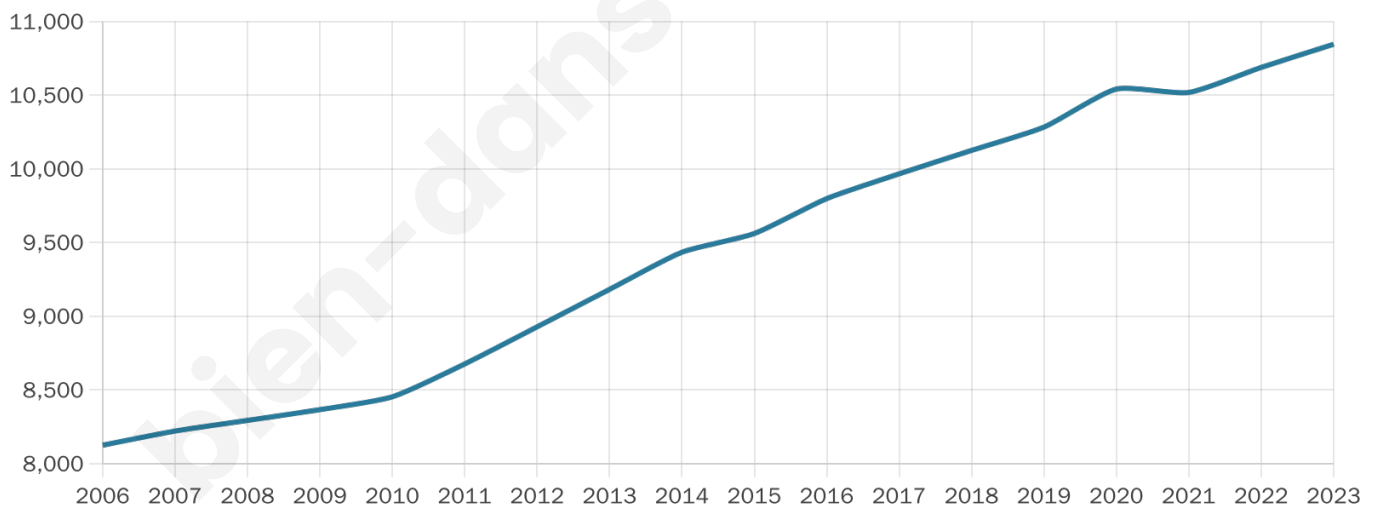

# Statistiques sur la population

Nombre d'habitants

**10 845**

Age moyen

**38 ans**

Pop active

**49.4%**

Taux chômage

**4.9%**

Pop densité

**472 h/km<sup>2</sup>**

Revenu moyen

**26 900 €/an**

## Evolution du nombre d'habitants

Sources : Institut national de la statistique et des études économiques (insee) selon Les dernières parutions officielles de 2024 portant sur les années 2020, 2021 et 2022.

## Tranche d'âge