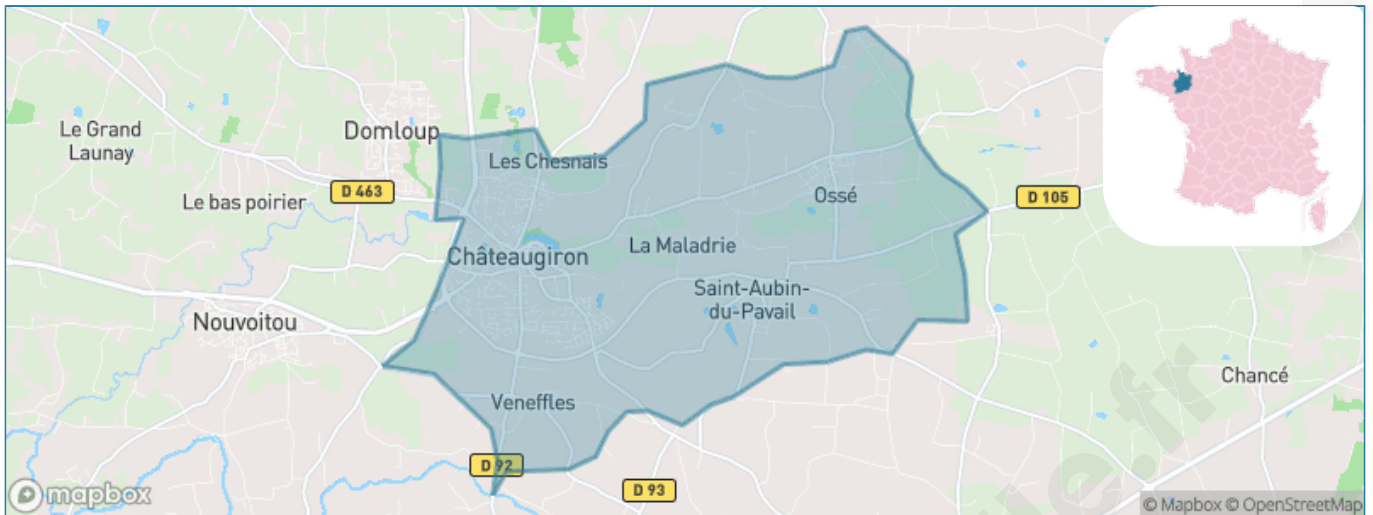

# Ville de Châteaugiron

Présenté par

**BIEN** dans  
ma **VILLE** 

# Sommaire

Situation géographique .....	3
Statistiques sur la population .....	4
Evolution du nombre d'habitants .....	4
Tranche d'âge .....	5
0-14 ans .....	5
15-29 ans .....	5
30-44 ans .....	5
45-59 ans .....	5
60-74 ans .....	5
75-89 ans .....	5
90 ans et + .....	5
Activité professionnelle .....	5
Agriculteurs .....	5
Artisans, Commerçants .....	5
Cadres et sup. ....	5
Professions intermédiaires .....	5
Employé .....	5
Ouvrier .....	5
Retraité .....	5
Autres .....	5
Niveau de diplôme .....	6
Sans diplôme ou CEP .....	6
Brevet, BEPC, DNB .....	6
CAP-BEP ou équivalent .....	6
BAC ou équivalent .....	6
BAC+2 .....	6
BAC+3 ou +4 .....	6
BAC+5 ou plus .....	6
Composition des ménages .....	6
Couple sans enfant .....	6
Couple avec enfant(s) .....	6
Famille monoparentale .....	6
Colocation / Autre .....	6
Personnes seules .....	6
Profils électoraux .....	7
Premier tour .....	7
Sécurité .....	8
Evolution du nombre d'infractions .....	8
Pour comparer .....	9
Services à la population .....	10
Commerce .....	10
Éducation .....	10
Villes autour de Châteaugiron .....	11

# Situation géographique

## i Informations clés

- **Région** : Bretagne
- **Département** : Ile-et-Vilaine
- **Code postal** : 35410
- **Superficie** : 23 km<sup>2</sup>