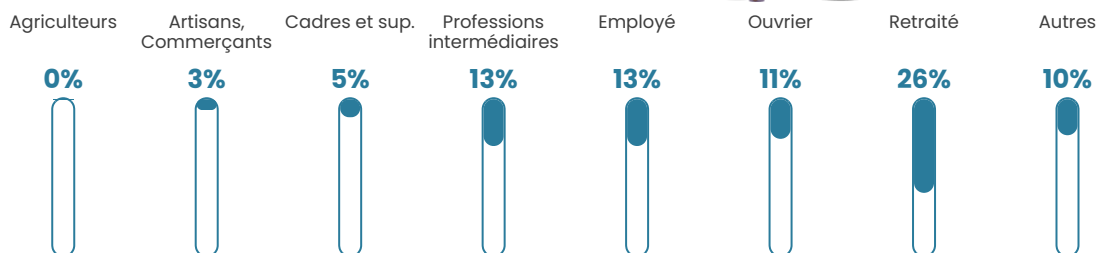

43.7%

Taux chômage

5.5%

Pop densité

354 h/km²

Revenu moyen

26 340 €/an

Evolution du nombre d'habitants

Sources : Institut national de la statistique et des études économiques (insee) selon Les dernières parutions officielles de 2024 portant sur les années 2020, 2021 et 2022.

Tranche d'âge

Activité professionnelle