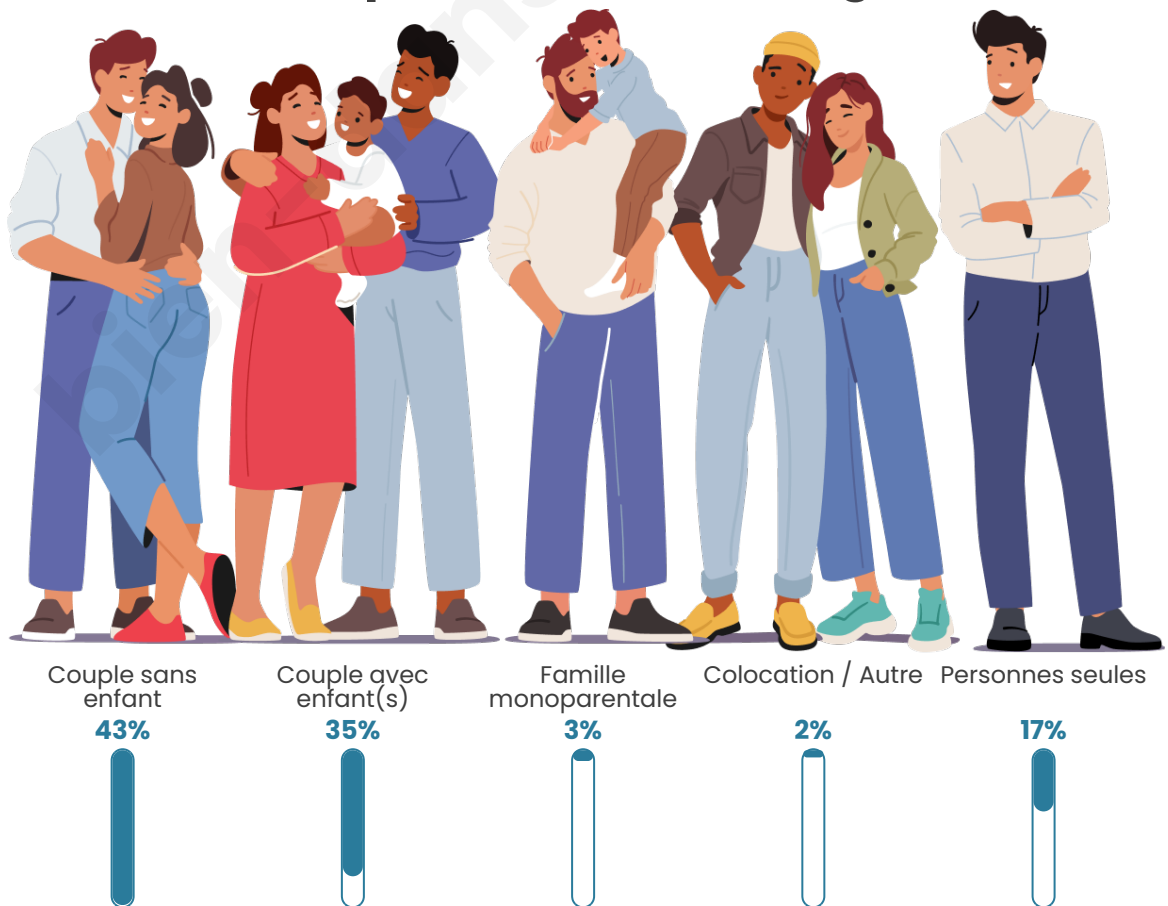

Sources : Institut national de la statistique et des études économiques (insee) selon Les dernières parutions officielles de 2024 portant sur les années 2020, 2021 et 2022.

Tranche d'âge

Activité professionnelle

Niveau de diplôme

Composition des ménages

Profils électoraux

Premier tour

	Emmanuel MACRON	30.55 %
	Marine LE PEN	22.49 %
	Jean-Luc MÉLENCHON	18.05 %
	Éric ZEMMOUR	6.43 %
	Valérie PÉCRESE	5.20 %
	Yannick JADOT	4.69 %
	Jean LASSALLE	4.28 %
	Fabien ROUSSEL	3.16 %
	Anne HIDALGO	2.19 %
	Nicolas DUPONT- AIGNAN	1.68 %
	Nathalie ARTHAUD	0.76 %
	Philippe POUTOU	0.51 %