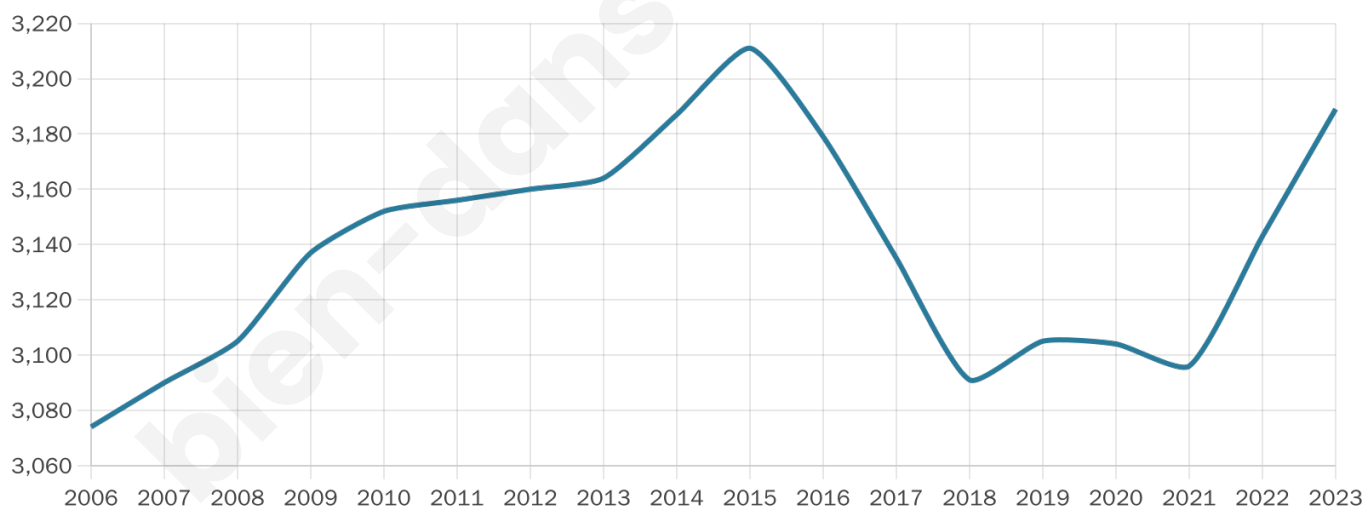

PUY-DE-DÔME
LE DÉPARTEMENT

+
**clermont
auvergne
métropole**

Statistiques sur la population

Nombre d'habitants

3 189

Age moyen

44 ans

Pop active

43.7%

Taux chômage

5.5%

Pop densité

354 h/km²

Revenu moyen

26 340 €/an

Evolution du nombre d'habitants

Sources : Institut national de la statistique et des études économiques (insee) selon Les dernières parutions officielles de 2024 portant sur les années 2020, 2021 et 2022.

Tranche d'âge

Activité professionnelle