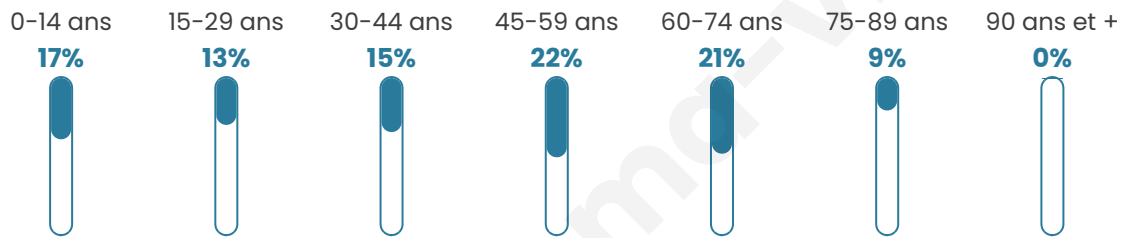

PUY-DE-DÔME
LE DÉPARTEMENT

+
**clermont
auvergne
métropole**

Statistiques sur la population

Nombre d'habitants

3 189

Age moyen

44 ans

Pop active

43.7%

Taux chômage

5.5%

Pop densité

354 h/km²

Revenu moyen

26 340 €/an

Evolution du nombre d'habitants

Sources : Institut national de la statistique et des études économiques (insee) selon Les dernières parutions officielles de 2024 portant sur les années 2020, 2021 et 2022.

Tranche d'âge

Activité professionnelle

Niveau de diplôme

Composition des ménages

Profils électoraux

Premier tour

	Emmanuel MACRON	30.55 %
	Marine LE PEN	22.49 %
	Jean-Luc MÉLENCHON	18.05 %
	Éric ZEMMOUR	6.43 %
	Valérie PÉCRESE	5.20 %
	Yannick JADOT	4.69 %
	Jean LASSALLE	4.28 %
	Fabien ROUSSEL	3.16 %
	Anne HIDALGO	2.19 %
	Nicolas DUPONT- AIGNAN	1.68 %
	Nathalie ARTHAUD	0.76 %
	Philippe POUTOU	0.51 %