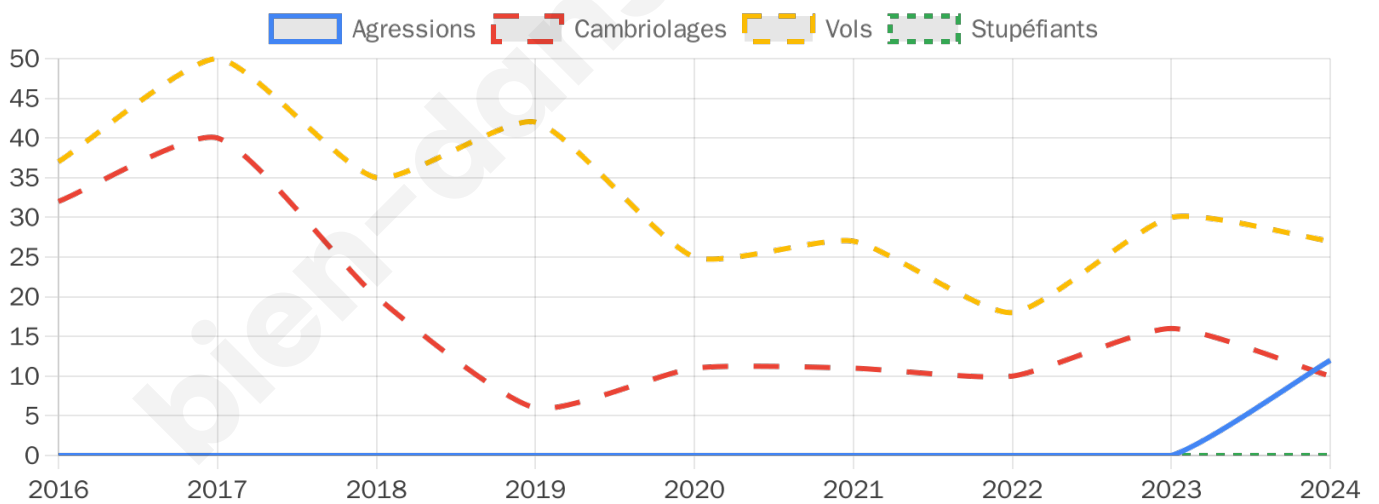

Sécurité

Agressions physiques / sexuelles

12

Cambriolages

10

Vols / dégradations

27

Stupéfiants

0

Evolution du nombre d'infractions