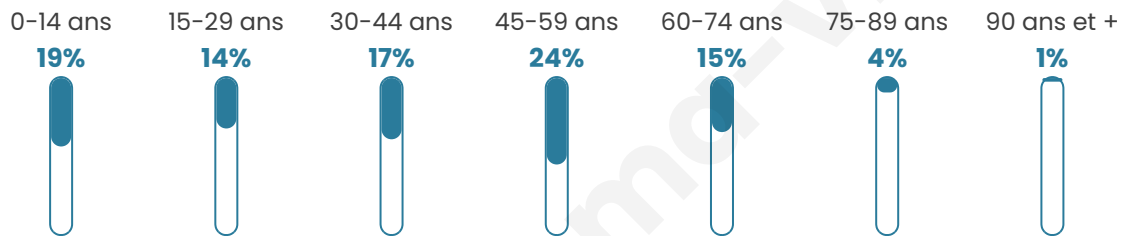

Nombre d'habitants

1 564

Age moyen

39 ans

Pop active

49.6%

Taux chômage

5.3%

Pop densité

391 h/km²

Revenu moyen

37 760 €/an

Evolution du nombre d'habitants

Sources : Institut national de la statistique et des études économiques (insee) selon Les dernières parutions officielles de 2024 portant sur les années 2020, 2021 et 2022.

Tranche d'âge

Activité professionnelle

Niveau de diplôme

Composition des ménages

Profils électoraux

Premier tour

	Emmanuel MACRON	42.40 %
	Jean-Luc MÉLENCHON	17.64 %
	Éric ZEMMOUR	9.16 %
	Yannick JADOT	8.97 %
	Valérie PÉCRESE	7.60 %
	Marine LE PEN	7.41 %
	Anne HIDALGO	2.34 %
	Jean LASSALLE	1.56 %
	Fabien ROUSSEL	1.46 %
	Nicolas DUPONT- AIGNAN	0.88 %
	Nathalie ARTHAUD	0.49 %
	Philippe POUTOU	0.10 %

1 277 inscrits

Participation : 82.22%

Votes blancs : 1.71%

Votes nuls : 0.57%

Second tour

	Emmanuel MACRON	80,65 %
	Marine LE PEN	19,35 %

1 277 inscrits

Participation : 81.75%