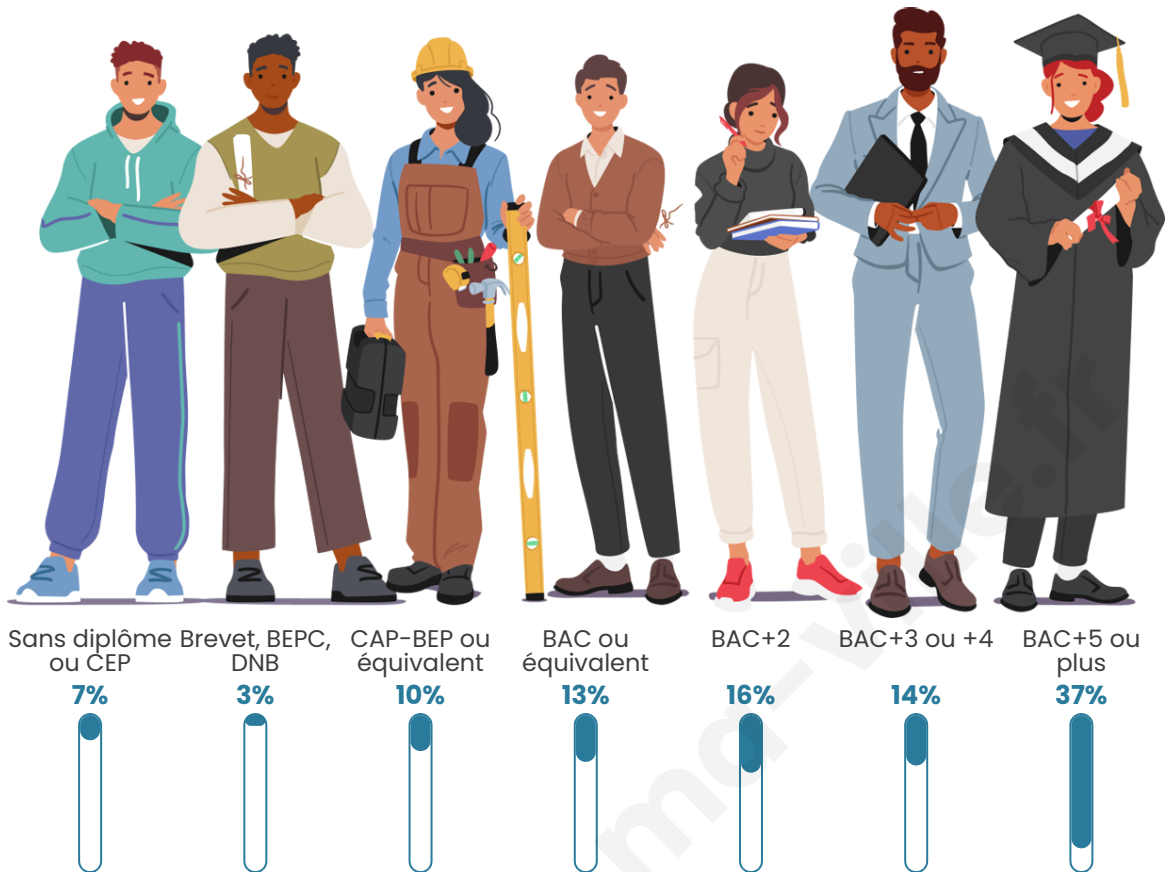

Nombre d'habitants

1 564

Age moyen

39 ans

Pop active

49.6%

Taux chômage

5.3%

Pop densité

391 h/km²

Revenu moyen

37 760 €/an

Evolution du nombre d'habitants

Sources : Institut national de la statistique et des études économiques (insee) selon Les dernières parutions officielles de 2024 portant sur les années 2020, 2021 et 2022.

Tranche d'âge

Activité professionnelle

Niveau de diplôme

Composition des ménages

Profils électoraux

Premier tour

	Emmanuel MACRON	42.40 %
	Jean-Luc MÉLENCHON	17.64 %
	Éric ZEMMOUR	9.16 %
	Yannick JADOT	8.97 %
	Valérie PÉCRESE	7.60 %
	Marine LE PEN	7.41 %
	Anne HIDALGO	2.34 %
	Jean LASSALLE	1.56 %
	Fabien ROUSSEL	1.46 %
	Nicolas DUPONT- AIGNAN	0.88 %
	Nathalie ARTHAUD	0.49 %
	Philippe POUTOU	0.10 %