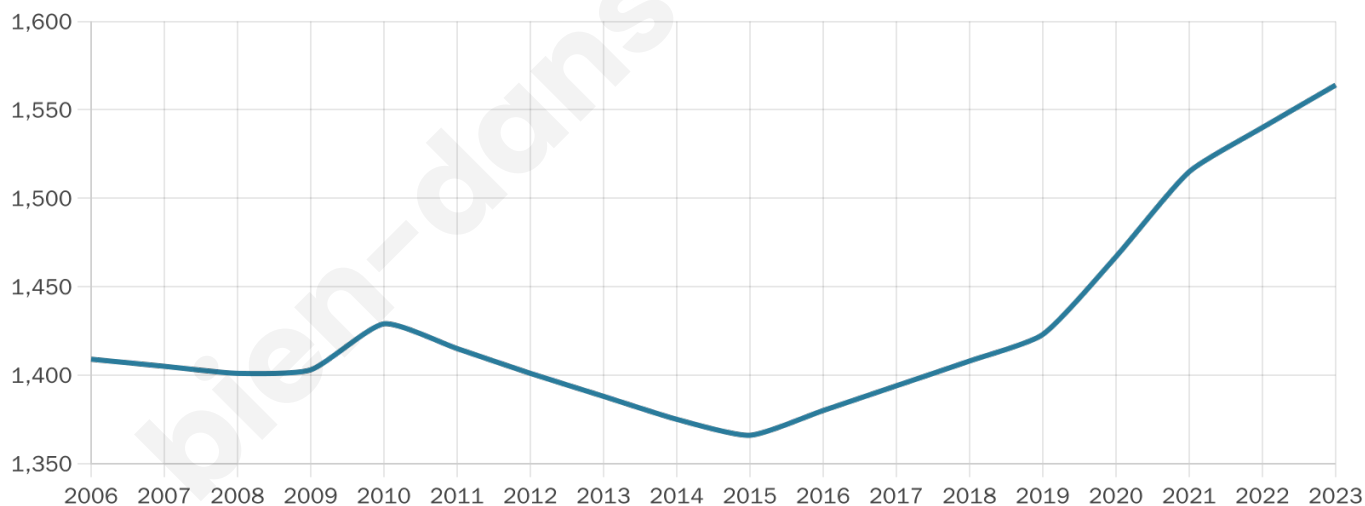

Nombre d'habitants

1 564

Age moyen

39 ans

Pop active

49.6%

Taux chômage

5.3%

Pop densité

391 h/km²

Revenu moyen

37 760 €/an

Evolution du nombre d'habitants

Sources : Institut national de la statistique et des études économiques (insee) selon Les dernières parutions officielles de 2024 portant sur les années 2020, 2021 et 2022.

Tranche d'âge

Activité professionnelle

Niveau de diplôme

Composition des ménages

Profils électoraux

Premier tour

	Emmanuel MACRON	42.40 %
	Jean-Luc MÉLENCHON	17.64 %
	Éric ZEMMOUR	9.16 %
	Yannick JADOT	8.97 %
	Valérie PÉCRESE	7.60 %
	Marine LE PEN	7.41 %
	Anne HIDALGO	2.34 %
	Jean LASSALLE	1.56 %
	Fabien ROUSSEL	1.46 %
	Nicolas DUPONT- AIGNAN	0.88 %
	Nathalie ARTHAUD	0.49 %
	Philippe POUTOU	0.10 %