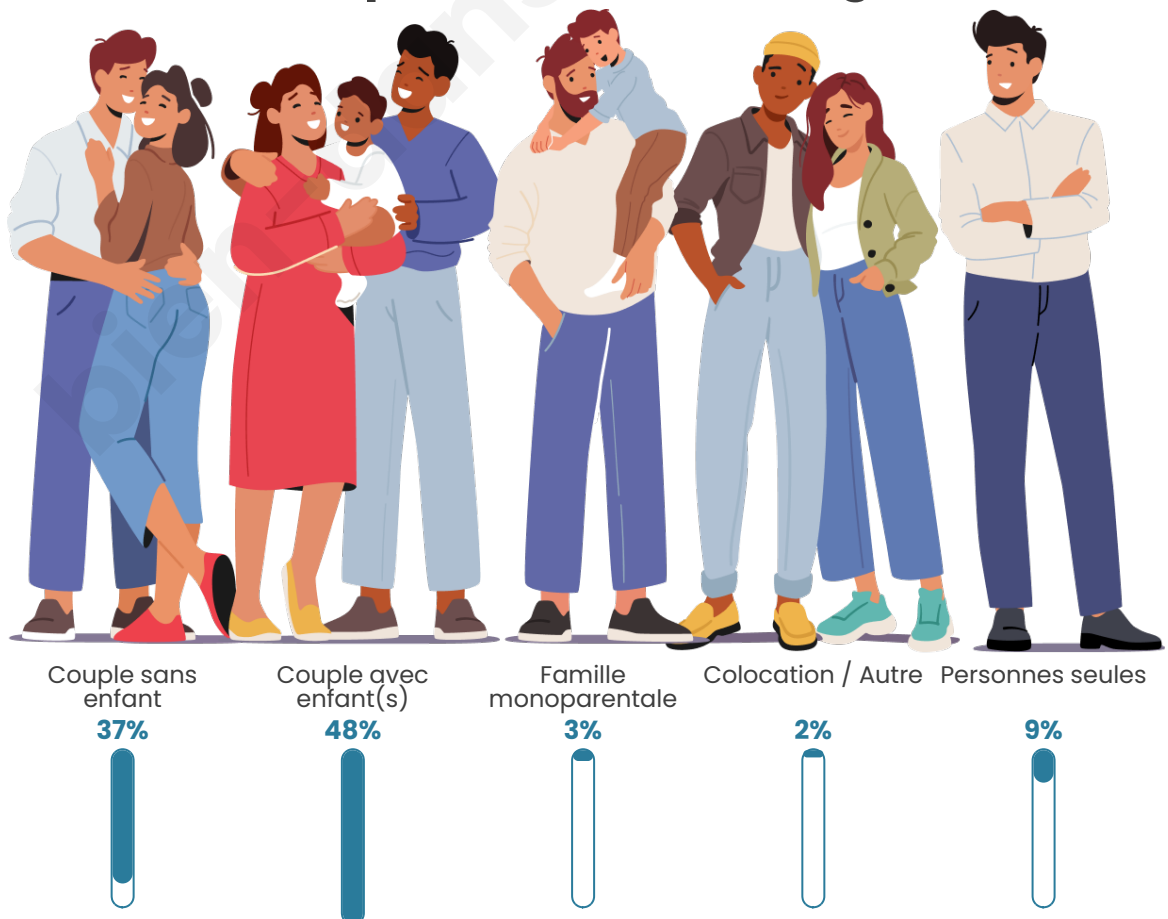

Nombre d'habitants

1 564

Age moyen

39 ans

Pop active

49.6%

Taux chômage

5.3%

Tranche d'âge

Activité professionnelle

Niveau de diplôme

Composition des ménages

Profils électoraux

Premier tour

	Emmanuel MACRON	42.40 %
	Jean-Luc MÉLENCHON	17.64 %
	Éric ZEMMOUR	9.16 %
	Yannick JADOT	8.97 %
	Valérie PÉCRESE	7.60 %
	Marine LE PEN	7.41 %
	Anne HIDALGO	2.34 %
	Jean LASSALLE	1.56 %
	Fabien ROUSSEL	1.46 %
	Nicolas DUPONT- AIGNAN	0.88 %
	Nathalie ARTHAUD	0.49 %
	Philippe POUTOU	0.10 %