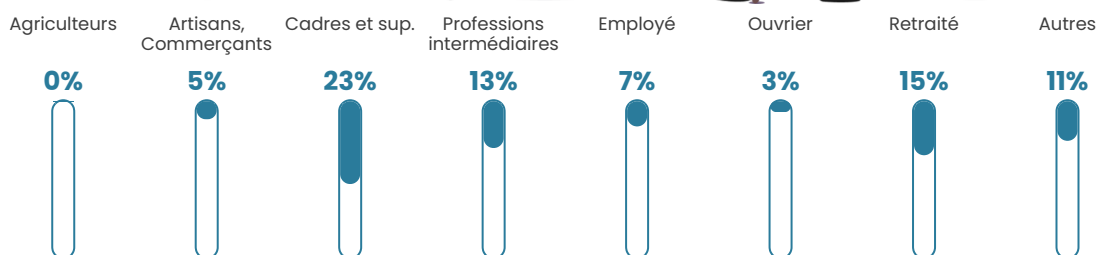

Pop densité

391 h/km²

Revenu moyen

37 760 €/an

Evolution du nombre d'habitants

Sources : Institut national de la statistique et des études économiques (insee) selon Les dernières parutions officielles de 2024 portant sur les années 2020, 2021 et 2022.

Tranche d'âge

Activité professionnelle

Niveau de diplôme

Composition des ménages

Profils électoraux

Premier tour

	Emmanuel MACRON	42.40 %
	Jean-Luc MÉLENCHON	17.64 %
	Éric ZEMMOUR	9.16 %
	Yannick JADOT	8.97 %
	Valérie PÉCRESE	7.60 %
	Marine LE PEN	7.41 %
	Anne HIDALGO	2.34 %
	Jean LASSALLE	1.56 %
	Fabien ROUSSEL	1.46 %
	Nicolas DUPONT- AIGNAN	0.88 %
	Nathalie ARTHAUD	0.49 %
	Philippe POUTOU	0.10 %