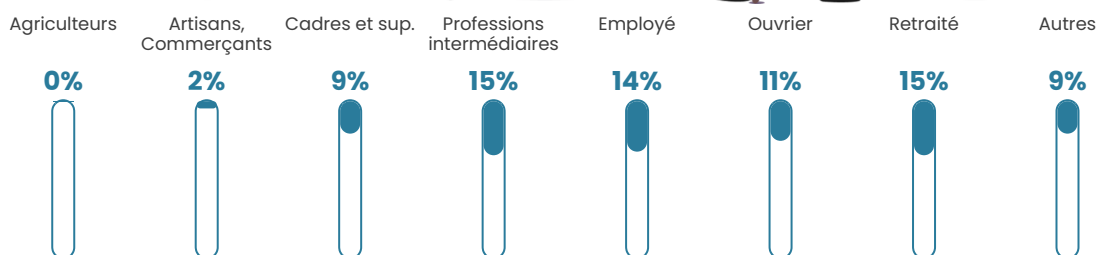

Revenu moyen

24 830 €/an

Evolution du nombre d'habitants

Sources : Institut national de la statistique et des études économiques (insee) selon Les dernières parutions officielles de 2024 portant sur les années 2020, 2021 et 2022.

Tranche d'âge

Activité professionnelle

Niveau de diplôme

Composition des ménages

Profils électoraux

Premier tour

	Emmanuel MACRON	38.05 %
	Jean-Luc MÉLENCHON	22.52 %
	Marine LE PEN	14.73 %
	Yannick JADOT	7.79 %
	Éric ZEMMOUR	4.01 %
	Valérie PÉCRESE	3.14 %
	Jean LASSALLE	2.53 %
	Anne HIDALGO	2.36 %
	Nicolas DUPONT- AIGNAN	1.58 %
	Fabien ROUSSEL	1.56 %
	Philippe POUTOU	0.97 %
	Nathalie ARTHAUD	0.76 %