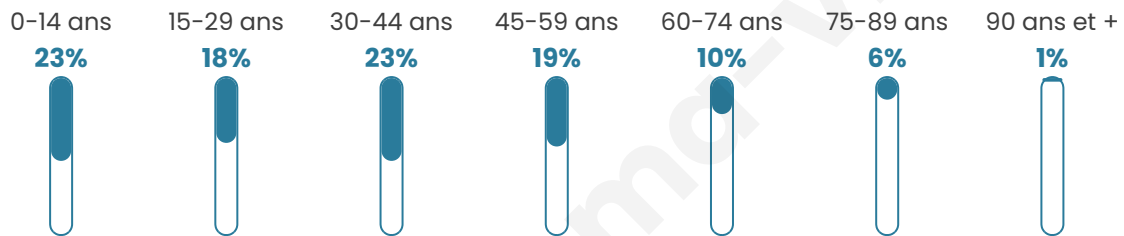

Age moyen

36 ans

Pop active

51.9%

Taux chômage

4.5%

Pop densité

269 h/km²

Revenu moyen

24 830 €/an

Evolution du nombre d'habitants

Sources : Institut national de la statistique et des études économiques (insee) selon Les dernières parutions officielles de 2024 portant sur les années 2020, 2021 et 2022.

Tranche d'âge

Activité professionnelle

Niveau de diplôme

Composition des ménages

Profils électoraux

Premier tour

	Emmanuel MACRON	38.05 %
	Jean-Luc MÉLENCHON	22.52 %
	Marine LE PEN	14.73 %
	Yannick JADOT	7.79 %
	Éric ZEMMOUR	4.01 %
	Valérie PÉCRESE	3.14 %
	Jean LASSALLE	2.53 %
	Anne HIDALGO	2.36 %
	Nicolas DUPONT- AIGNAN	1.58 %
	Fabien ROUSSEL	1.56 %
	Philippe POUTOU	0.97 %
	Nathalie ARTHAUD	0.76 %

5 362 inscrits

Participation : 80.94%

Votes blancs : 1.77%

Votes nuls : 0.62%

Second tour

	Emmanuel MACRON	74,26 %
	Marine LE PEN	25,74 %

5 360 inscrits

Participation : 80.67%