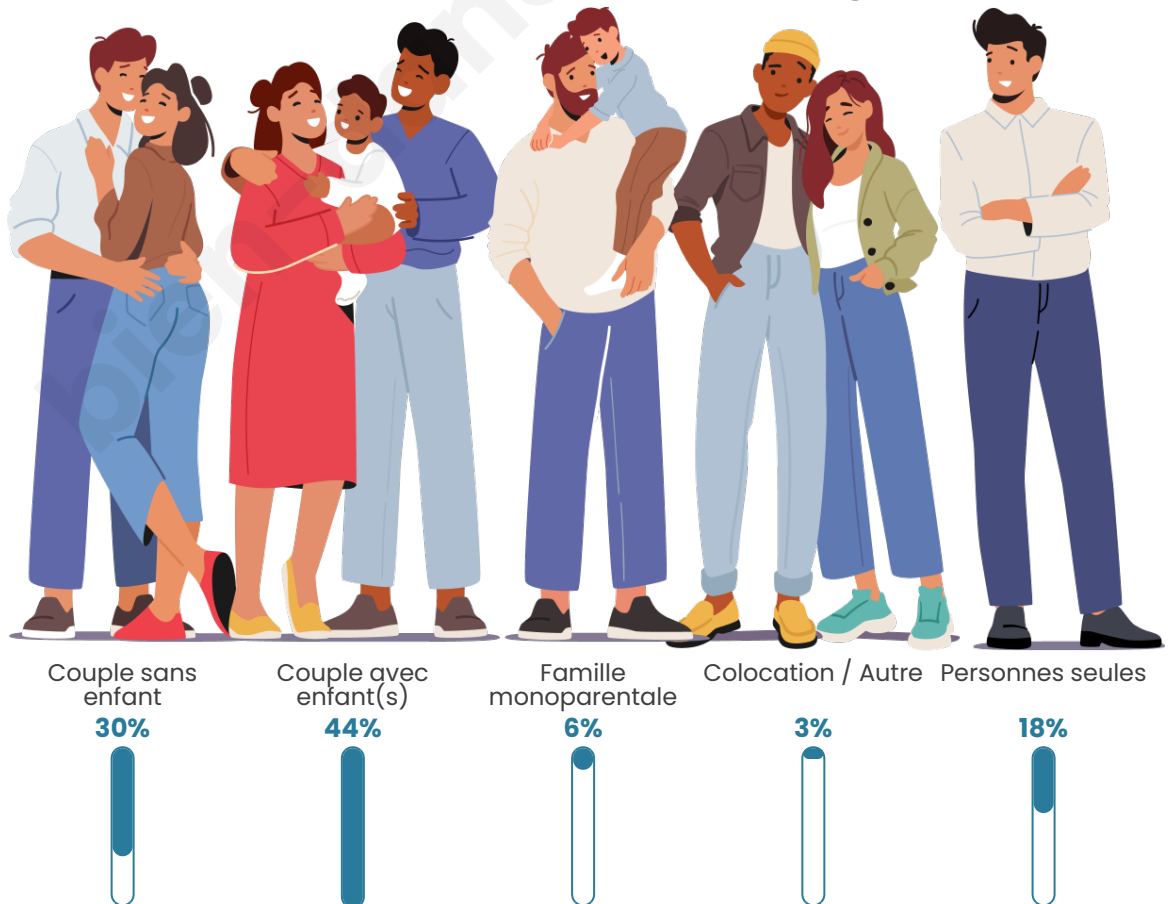

Tranche d'âge

Activité professionnelle

Niveau de diplôme

Composition des ménages

Profils électoraux

Premier tour

	Emmanuel MACRON	38.05 %
	Jean-Luc MÉLENCHON	22.52 %
	Marine LE PEN	14.73 %
	Yannick JADOT	7.79 %
	Éric ZEMMOUR	4.01 %
	Valérie PÉCRESE	3.14 %
	Jean LASSALLE	2.53 %
	Anne HIDALGO	2.36 %
	Nicolas DUPONT- AIGNAN	1.58 %
	Fabien ROUSSEL	1.56 %
	Philippe POUTOU	0.97 %
	Nathalie ARTHAUD	0.76 %