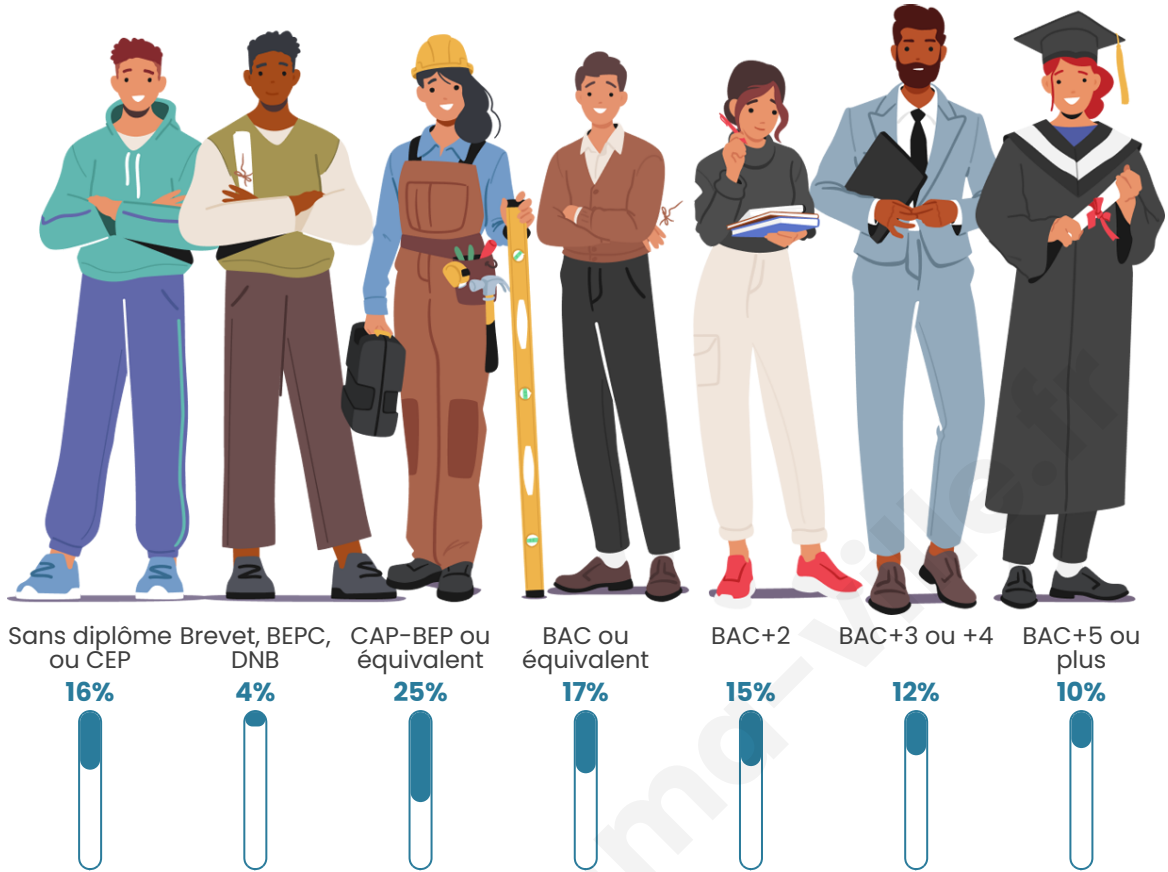

Tranche d'âge

Activité professionnelle

Niveau de diplôme

Composition des ménages

Profils électoraux

Premier tour

	Emmanuel MACRON	38.05 %
	Jean-Luc MÉLENCHON	22.52 %
	Marine LE PEN	14.73 %
	Yannick JADOT	7.79 %
	Éric ZEMMOUR	4.01 %
	Valérie PÉCRESE	3.14 %
	Jean LASSALLE	2.53 %
	Anne HIDALGO	2.36 %
	Nicolas DUPONT- AIGNAN	1.58 %
	Fabien ROUSSEL	1.56 %
	Philippe POUTOU	0.97 %
	Nathalie ARTHAUD	0.76 %