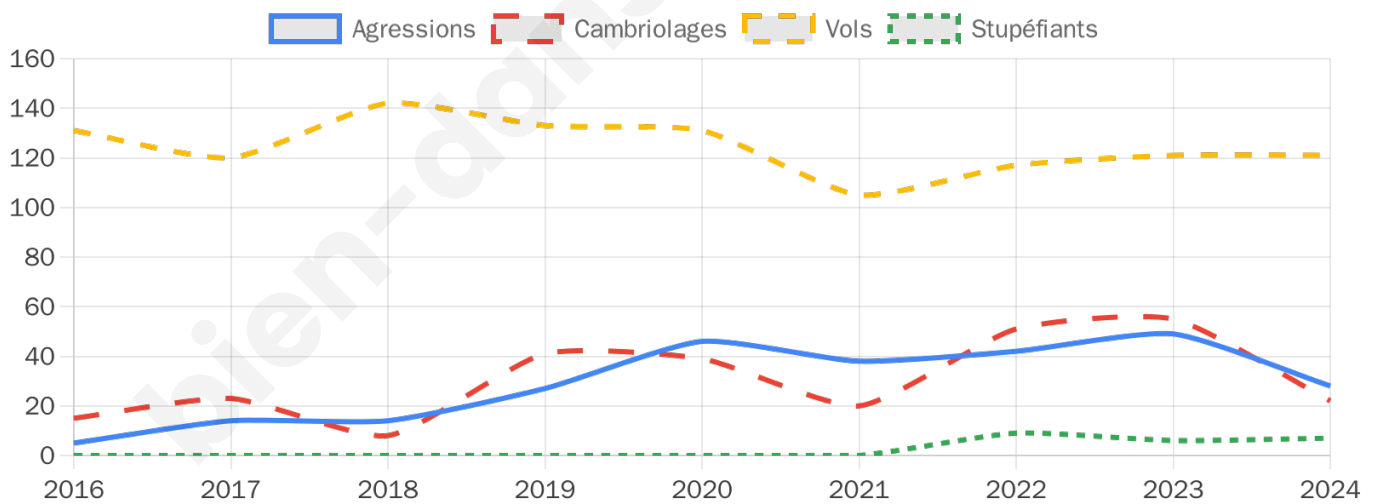

5 362 inscrits

Participation : 80.94%

Votes blancs : 1.77%

Votes nuls : 0.62%

Second tour

	Emmanuel MACRON	74,26 %
	Marine LE PEN	25,74 %

5 360 inscrits

Participation : 80.67%

Votes blancs : 6.89%

Votes nuls : 2.27%

Sécurité

Agressions physiques / sexuelles

28

Cambriolages

22

Vols / dégradations

121

Stupéfiants

7

Evolution du nombre d'infractions

Pour comparer

(en proportion du nombre d'habitants)

Sources : Bases statistiques communale, départementale et régionale de la délinquance enregistrée par la police et la gendarmerie nationales selon les dernières parutions officielles de 2025 portant sur l'année 2024 ([data.gouv](https://data.gouv.fr)).