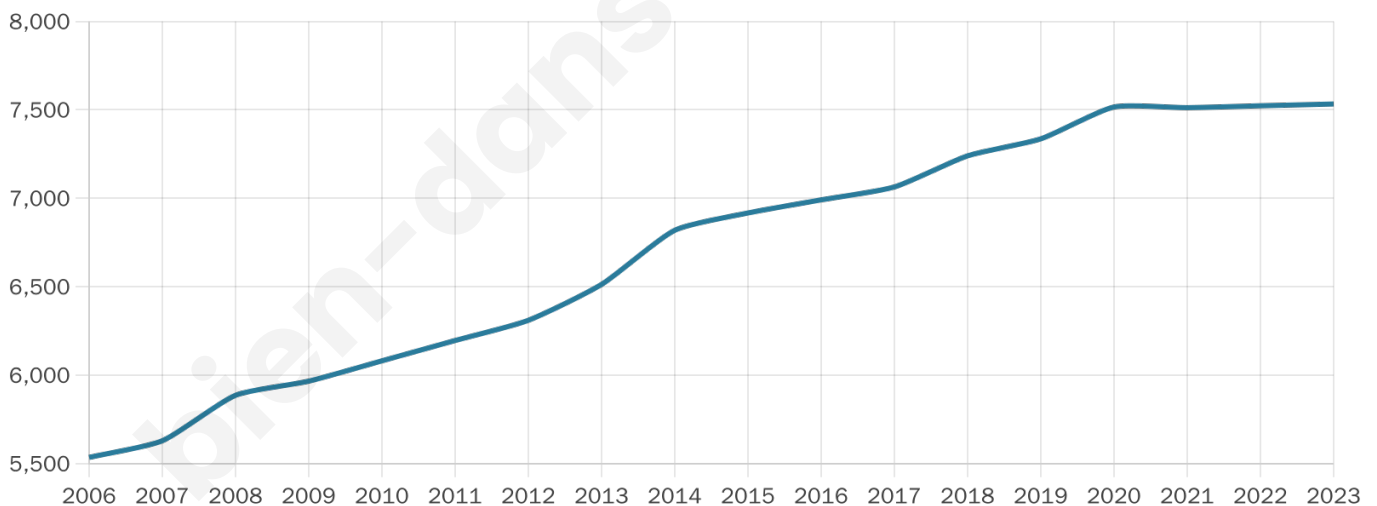

Situation géographique

i Informations clés

- **Région :** Bretagne
- **Département :** Ile-et-Vilaine
- **Code postal :** 35220
- **Superficie :** 28 km²

Statistiques sur la population

Nombre d'habitants

7 533

Age moyen

36 ans

Pop active

51.9%

Taux chômage

4.5%

Pop densité

269 h/km²

Revenu moyen

24 830 €/an

Evolution du nombre d'habitants

Sources : Institut national de la statistique et des études économiques (insee) selon Les dernières parutions officielles de 2024 portant sur les années 2020, 2021 et 2022.