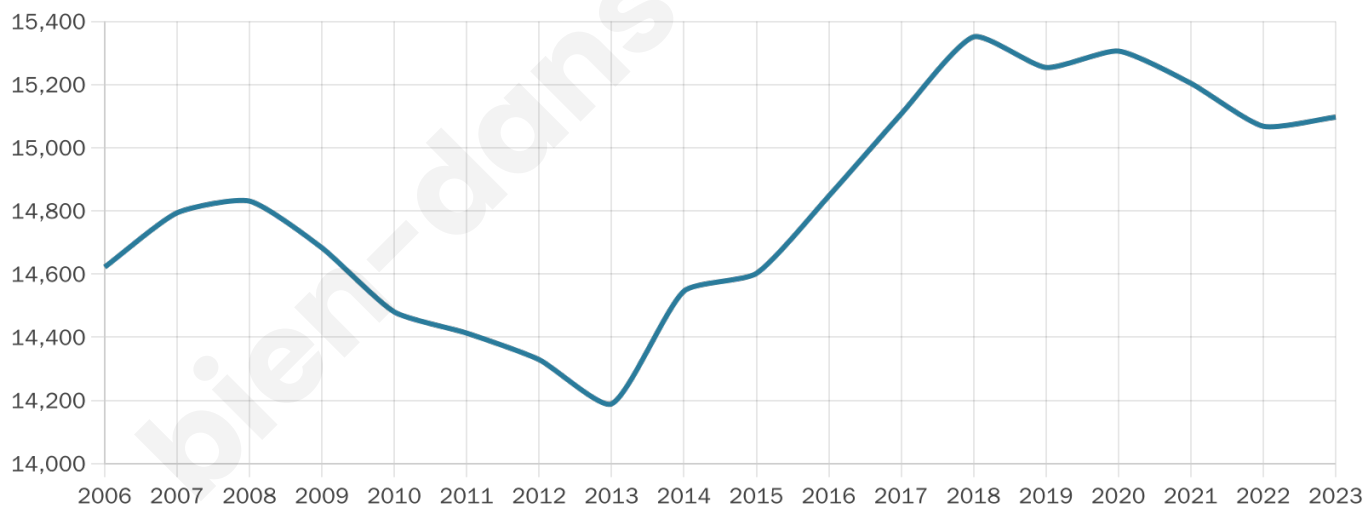

# Statistiques sur la population

Nombre d'habitants

**15 097**

Age moyen

**41 ans**

Pop active

**42.1%**

Taux chômage

**16.1%**

Pop densité

**944 h/km<sup>2</sup>**

Revenu moyen

**19 150 €/an**

## Evolution du nombre d'habitants

Sources : Institut national de la statistique et des études économiques (insee) selon Les dernières parutions officielles de 2024 portant sur les années 2020, 2021 et 2022.