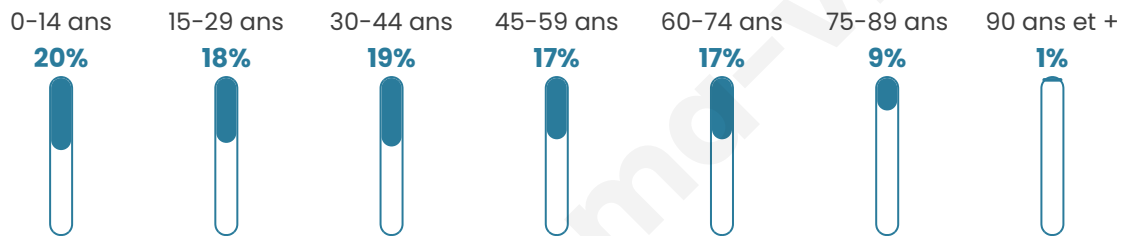

# Statistiques sur la population

Nombre d'habitants

**15 097**

Age moyen

**41 ans**

Pop active

**42.1%**

Taux chômage

**16.1%**

Pop densité

**944 h/km<sup>2</sup>**

Revenu moyen

**19 150 €/an**

## Evolution du nombre d'habitants

Sources : Institut national de la statistique et des études économiques (insee) selon Les dernières parutions officielles de 2024 portant sur les années 2020, 2021 et 2022.

## Tranche d'âge