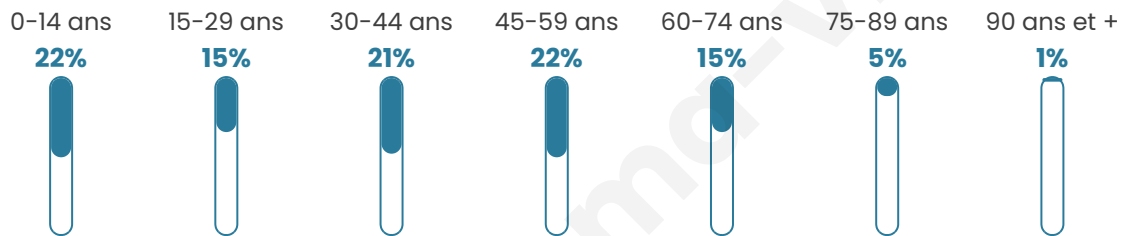

3 129

Age moyen

39 ans

Pop active

51.4%

Taux chômage

4.3%

Pop densité

184 h/km²

Revenu moyen

25 370 €/an

Evolution du nombre d'habitants

Sources : Institut national de la statistique et des études économiques (insee) selon Les dernières parutions officielles de 2024 portant sur les années 2020, 2021 et 2022.

Tranche d'âge

Activité professionnelle

Niveau de diplôme

Composition des ménages

Profils électoraux

Premier tour

	Emmanuel MACRON	33.74 %
	Jean-Luc MÉLENCHON	18.33 %
	Marine LE PEN	17.69 %
	Yannick JADOT	8.63 %
	Éric ZEMMOUR	8.05 %
	Valérie PÉCRESSE	3.71 %
	Fabien ROUSSEL	2.44 %
	Jean LASSALLE	2.38 %
	Nicolas DUPONT- AIGNAN	2.17 %
	Anne HIDALGO	1.43 %
	Philippe POUTOU	0.79 %
	Nathalie ARTHAUD	0.64 %

2 330 inscrits

Participation : 83.22%

Votes blancs : 1.91%

Votes nuls : 0.72%

Second tour

	Emmanuel MACRON	69,44 %
	Marine LE PEN	30,56 %

2 329 inscrits

Participation : 82.44%