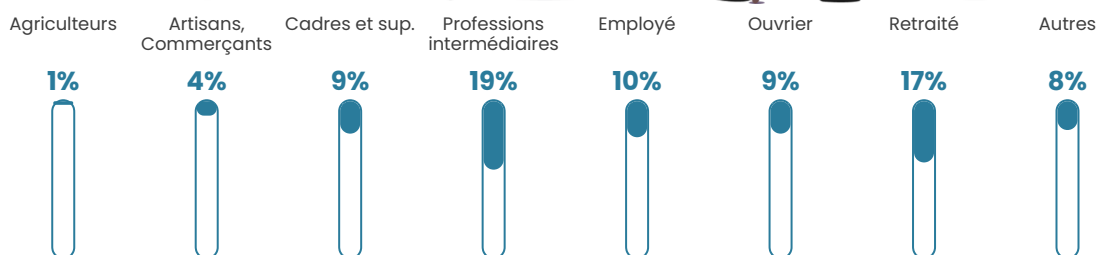

184 h/km²

Revenu moyen

25 370 €/an

Evolution du nombre d'habitants

Sources : Institut national de la statistique et des études économiques (insee) selon Les dernières parutions officielles de 2024 portant sur les années 2020, 2021 et 2022.

Tranche d'âge

Activité professionnelle

Niveau de diplôme

Composition des ménages

Profils électoraux

Premier tour

	Emmanuel MACRON	33.74 %
	Jean-Luc MÉLENCHON	18.33 %
	Marine LE PEN	17.69 %
	Yannick JADOT	8.63 %
	Éric ZEMMOUR	8.05 %
	Valérie PÉCRESSE	3.71 %
	Fabien ROUSSEL	2.44 %
	Jean LASSALLE	2.38 %
	Nicolas DUPONT- AIGNAN	2.17 %
	Anne HIDALGO	1.43 %
	Philippe POUTOU	0.79 %
	Nathalie ARTHAUD	0.64 %