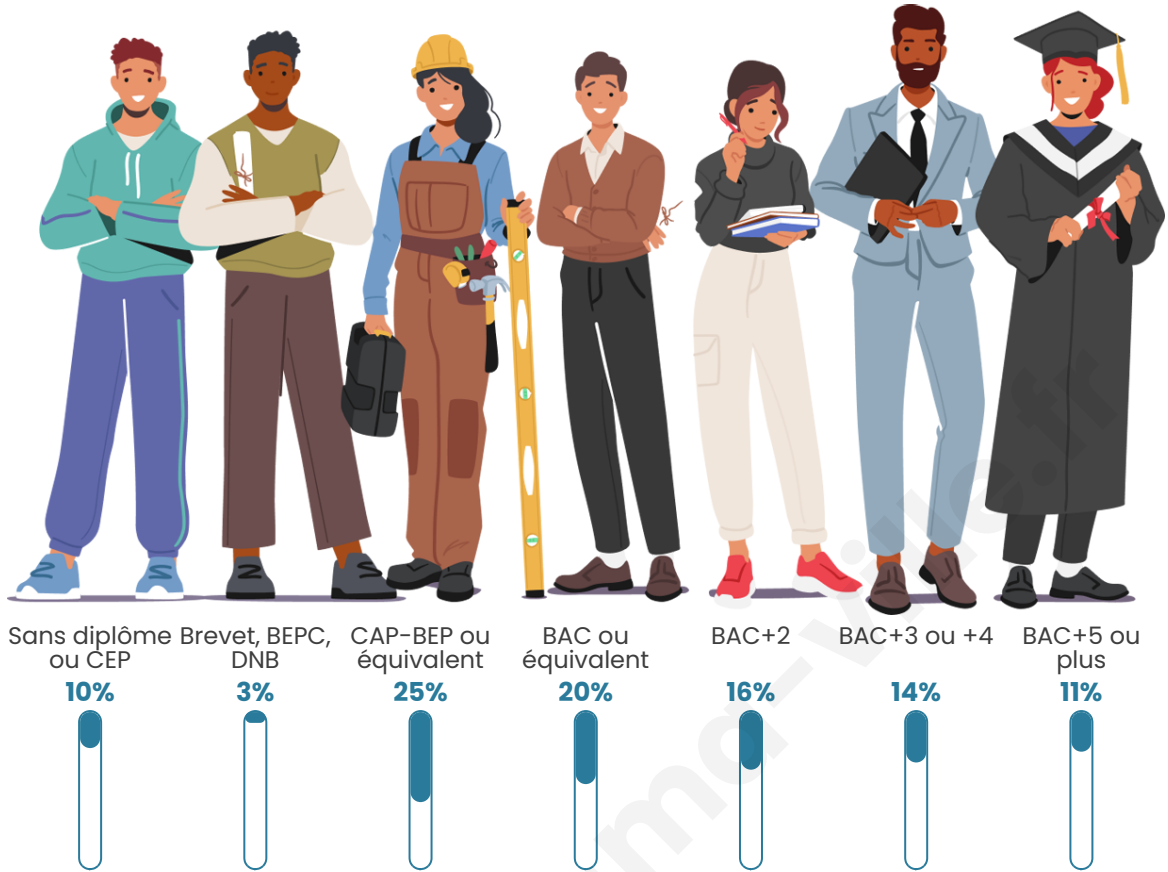

Tranche d'âge

Activité professionnelle

Niveau de diplôme

Composition des ménages

Profils électoraux

Premier tour

	Emmanuel MACRON	33.74 %
	Jean-Luc MÉLENCHON	18.33 %
	Marine LE PEN	17.69 %
	Yannick JADOT	8.63 %
	Éric ZEMMOUR	8.05 %
	Valérie PÉCRESSE	3.71 %
	Fabien ROUSSEL	2.44 %
	Jean LASSALLE	2.38 %
	Nicolas DUPONT- AIGNAN	2.17 %
	Anne HIDALGO	1.43 %
	Philippe POUTOU	0.79 %
	Nathalie ARTHAUD	0.64 %