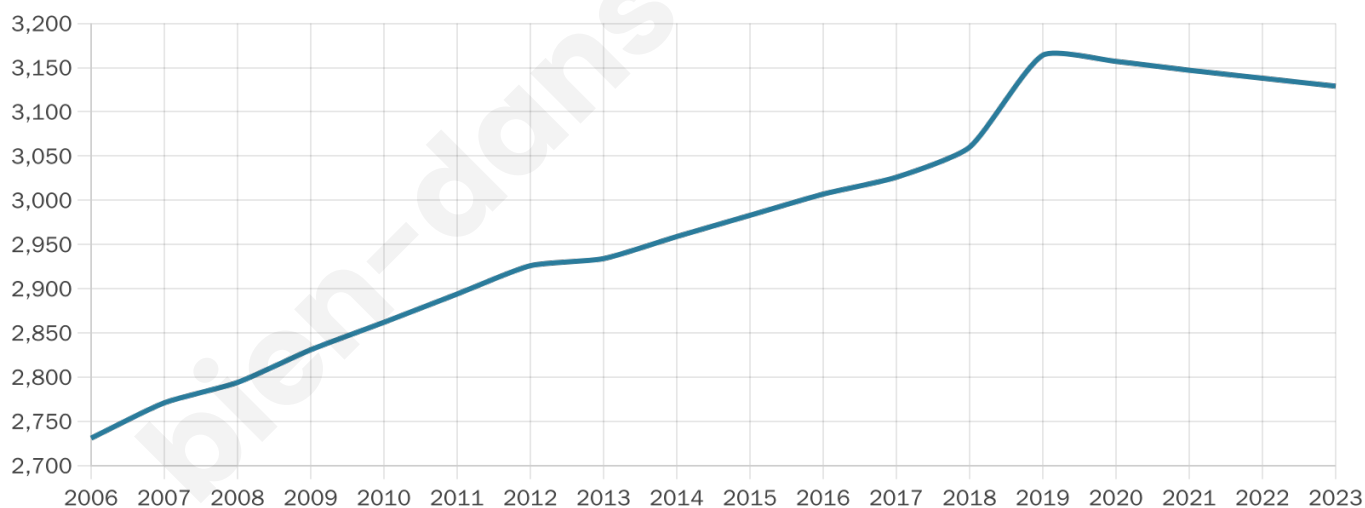

Version web

Ville de Château- Thébaud

Présenté par

BIEN dans
ma **VILLE** 

Sommaire

Situation géographique	3
Statistiques sur la population	4
Evolution du nombre d'habitants	4
Tranche d'âge	5
0-14 ans	5
15-29 ans	5
30-44 ans	5
45-59 ans	5
60-74 ans	5
75-89 ans	5
90 ans et +	5
Activité professionnelle	5
Agriculteurs	5
Artisans, Commerçants	5
Cadres et sup.	5
Professions intermédiaires	5
Employé	5
Ouvrier	5
Retraité	5
Autres	5
Niveau de diplôme	6
Sans diplôme ou CEP	6
Brevet, BEPC, DNB	6
CAP-BEP ou équivalent	6
BAC ou équivalent	6
BAC+2	6
BAC+3 ou +4	6
BAC+5 ou plus	6
Composition des ménages	6
Couple sans enfant	6
Couple avec enfant(s)	6
Famille monoparentale	6
Colocation / Autre	6
Personnes seules	6
Profil électoraux	7
Premier tour	7
Sécurité	8
Evolution du nombre d'infractions	8
Pour comparer	9
Services à la population	10
Commerce	10
Éducation	10
Villes autour de Château-Thébaud	11
Avis sur la ville de Château-Thébaud	12
Moyenne par critère	12
Villes autour de Château-Thébaud	12
Répartition des avis par note	12
Répartition des avis par note	12

3 129

Age moyen

39 ans

Pop active

51.4%

Taux chômage

4.3%

Pop densité

184 h/km²

Revenu moyen

25 370 €/an

Evolution du nombre d'habitants

Sources : Institut national de la statistique et des études économiques (insee) selon Les dernières parutions officielles de 2024 portant sur les années 2020, 2021 et 2022.