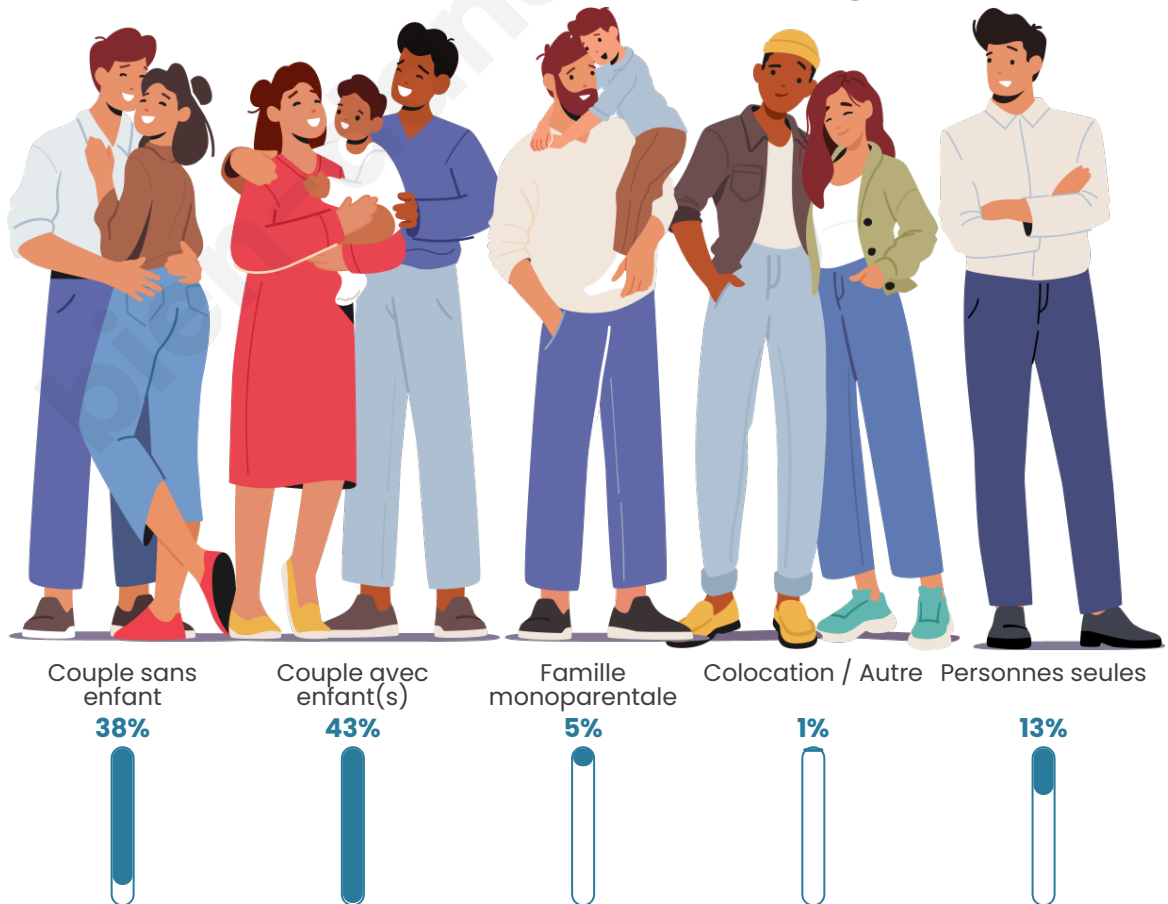

Tranche d'âge

Activité professionnelle

Niveau de diplôme

Composition des ménages

Profils électoraux

Premier tour

	Emmanuel MACRON	33.74 %
	Jean-Luc MÉLENCHON	18.33 %
	Marine LE PEN	17.69 %
	Yannick JADOT	8.63 %
	Éric ZEMMOUR	8.05 %
	Valérie PÉCRESSE	3.71 %
	Fabien ROUSSEL	2.44 %
	Jean LASSALLE	2.38 %
	Nicolas DUPONT- AIGNAN	2.17 %
	Anne HIDALGO	1.43 %
	Philippe POUTOU	0.79 %
	Nathalie ARTHAUD	0.64 %