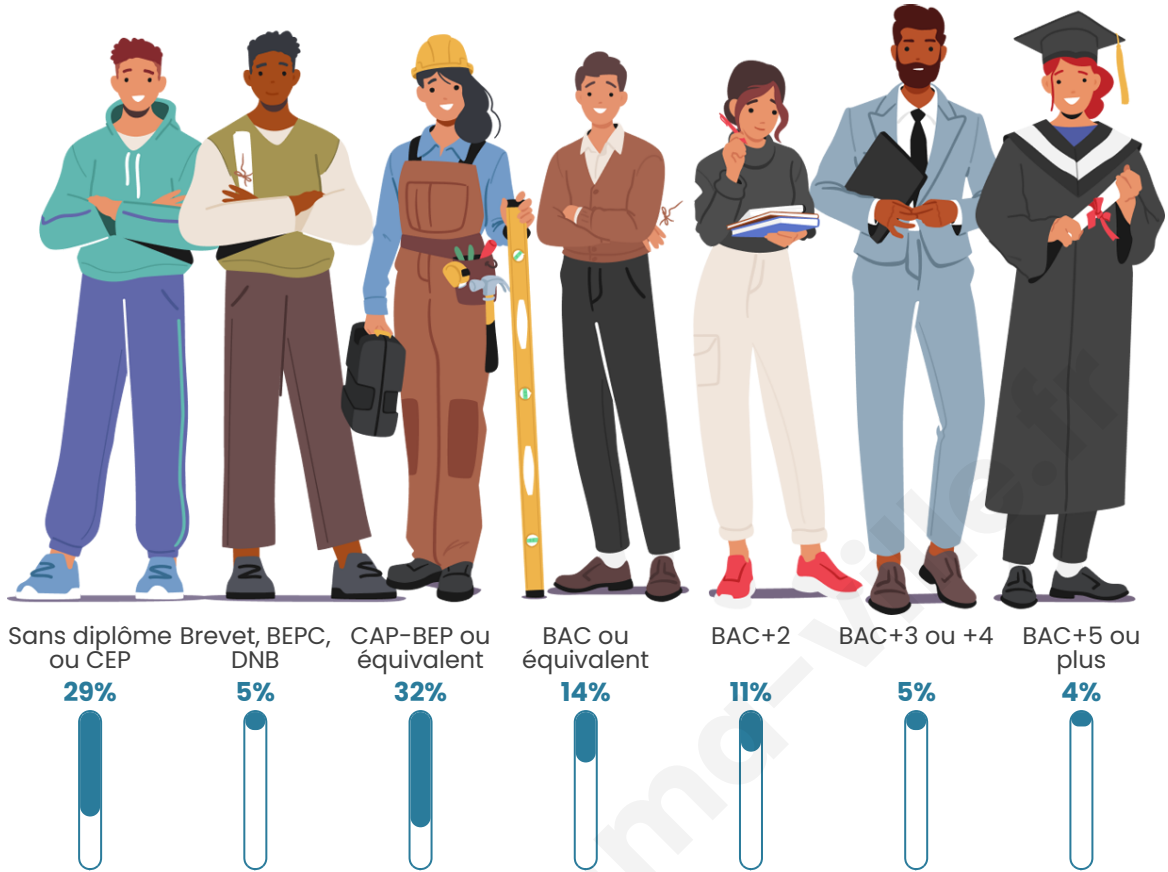

Tranche d'âge

Activité professionnelle

Niveau de diplôme

Composition des ménages

Profils électoraux

Premier tour

	Marine LE PEN	42.23 %
	Emmanuel MACRON	18.48 %
	Jean-Luc MÉLENCHON	12.90 %
	Éric ZEMMOUR	11.14 %
	Jean LASSALLE	3.81 %
	Yannick JADOT	3.23 %
	Nicolas DUPONT-AIGNAN	2.93 %
	Valérie PÉCRESSE	1.76 %
	Fabien ROUSSEL	1.17 %
	Nathalie ARTHAUD	0.88 %
	Philippe POUTOU	0.88 %
	Anne HIDALGO	0.59 %