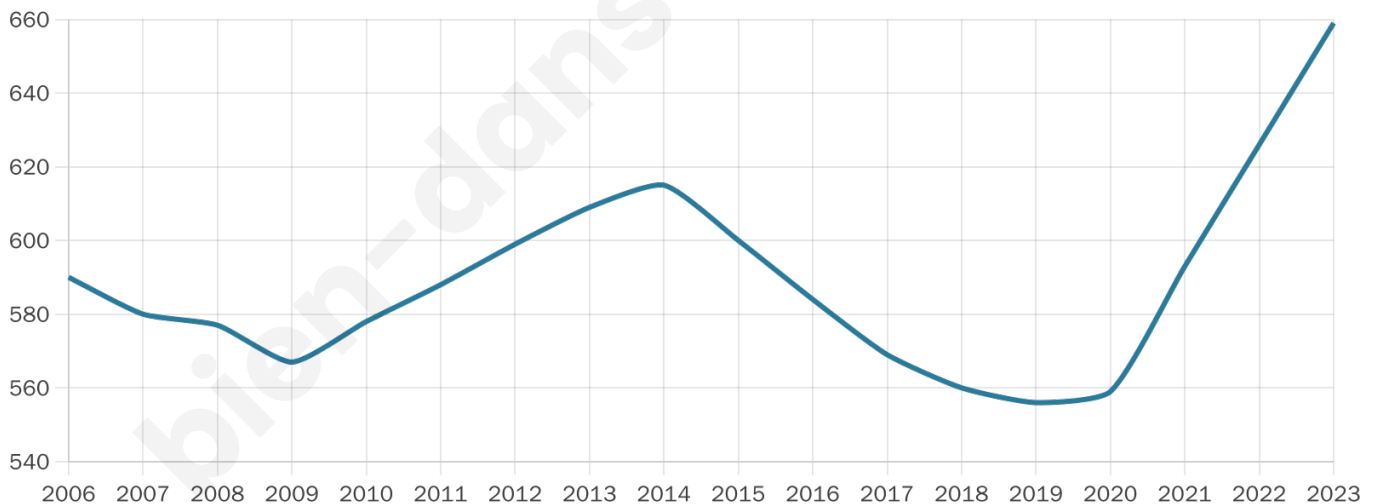

41 ans

Pop active

48.4%

Taux chômage

6.5%

Pop densité

165 h/km²

Revenu moyen

24 260 €/an

Evolution du nombre d'habitants

Sources : Institut national de la statistique et des études économiques (insee) selon Les dernières parutions officielles de 2024 portant sur les années 2020, 2021 et 2022.