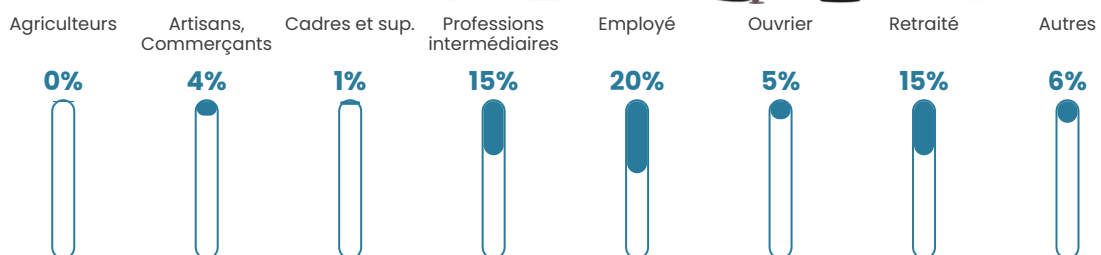

41 ans

Pop active

48.4%

Taux chômage

6.5%

Pop densité

165 h/km²

Revenu moyen

24 260 €/an

Evolution du nombre d'habitants

Sources : Institut national de la statistique et des études économiques (insee) selon Les dernières parutions officielles de 2024 portant sur les années 2020, 2021 et 2022.

Tranche d'âge

Activité professionnelle

Niveau de diplôme

Composition des ménages

Profils électoraux

Premier tour

	Marine LE PEN	42.23 %
	Emmanuel MACRON	18.48 %
	Jean-Luc MÉLENCHON	12.90 %
	Éric ZEMMOUR	11.14 %
	Jean LASSALLE	3.81 %
	Yannick JADOT	3.23 %
	Nicolas DUPONT-AIGNAN	2.93 %
	Valérie PÉCRESSE	1.76 %
	Fabien ROUSSEL	1.17 %
	Nathalie ARTHAUD	0.88 %
	Philippe POUTOU	0.88 %
	Anne HIDALGO	0.59 %