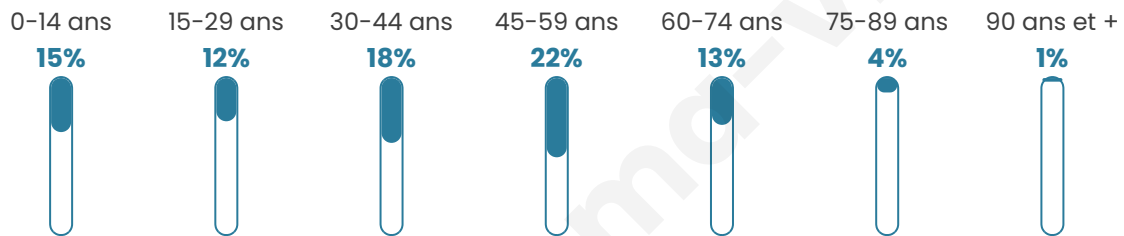

41 ans

Pop active

48.4%

Taux chômage

6.5%

Pop densité

165 h/km²

Revenu moyen

24 260 €/an

Evolution du nombre d'habitants

Sources : Institut national de la statistique et des études économiques (insee) selon Les dernières parutions officielles de 2024 portant sur les années 2020, 2021 et 2022.

Tranche d'âge

Activité professionnelle

Niveau de diplôme

Composition des ménages

Profils électoraux

Premier tour

	Marine LE PEN	42.23 %
	Emmanuel MACRON	18.48 %
	Jean-Luc MÉLENCHON	12.90 %
	Éric ZEMMOUR	11.14 %
	Jean LASSALLE	3.81 %
	Yannick JADOT	3.23 %
	Nicolas DUPONT-AIGNAN	2.93 %
	Valérie PÉCRESSE	1.76 %
	Fabien ROUSSEL	1.17 %
	Nathalie ARTHAUD	0.88 %
	Philippe POUTOU	0.88 %
	Anne HIDALGO	0.59 %