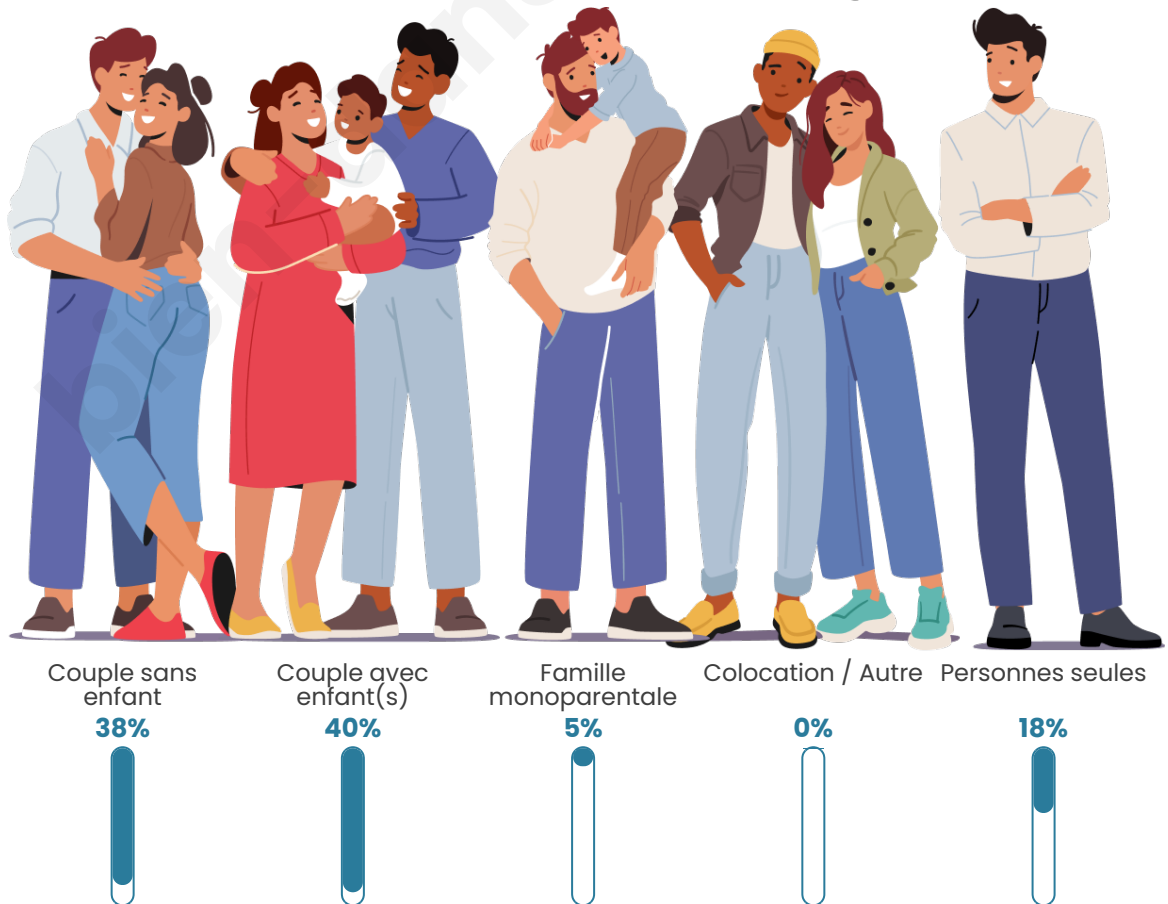

Tranche d'âge

Activité professionnelle

Niveau de diplôme

Composition des ménages

Profils électoraux

Premier tour

	Marine LE PEN	42.23 %
	Emmanuel MACRON	18.48 %
	Jean-Luc MÉLENCHON	12.90 %
	Éric ZEMMOUR	11.14 %
	Jean LASSALLE	3.81 %
	Yannick JADOT	3.23 %
	Nicolas DUPONT-AIGNAN	2.93 %
	Valérie PÉCRESSE	1.76 %
	Fabien ROUSSEL	1.17 %
	Nathalie ARTHAUD	0.88 %
	Philippe POUTOU	0.88 %
	Anne HIDALGO	0.59 %