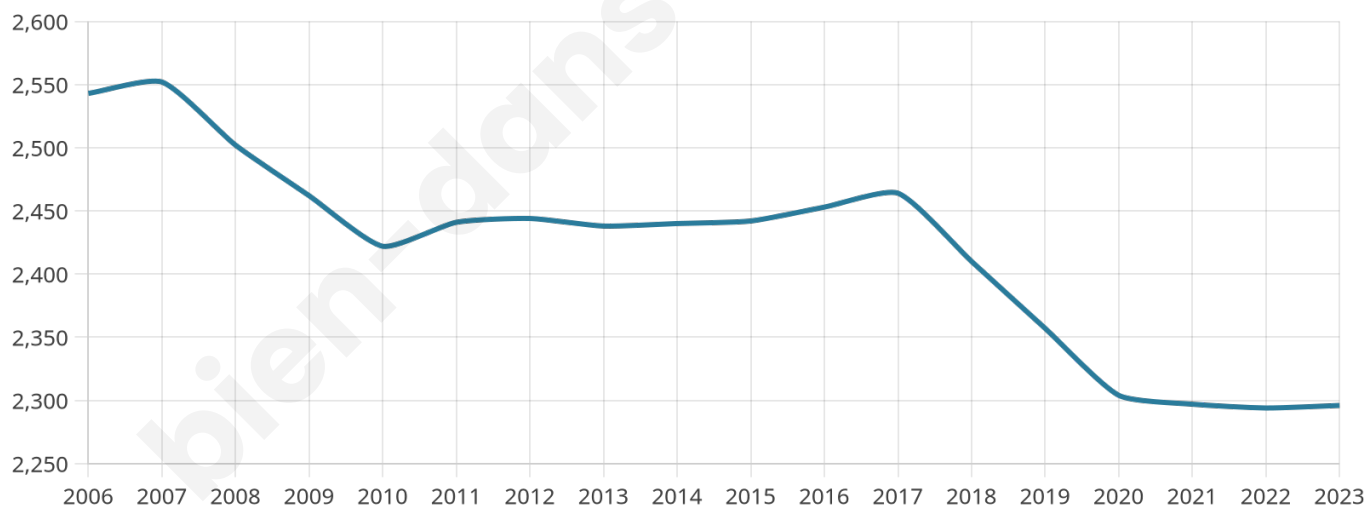

43 ans

Pop active

42.8%

Taux chômage

10.6%

Pop densité

230 h/km²

Revenu moyen

21 410 €/an

Evolution du nombre d'habitants

Sources : Institut national de la statistique et des études économiques (insee) selon Les dernières parutions officielles de 2024 portant sur les années 2020, 2021 et 2022.