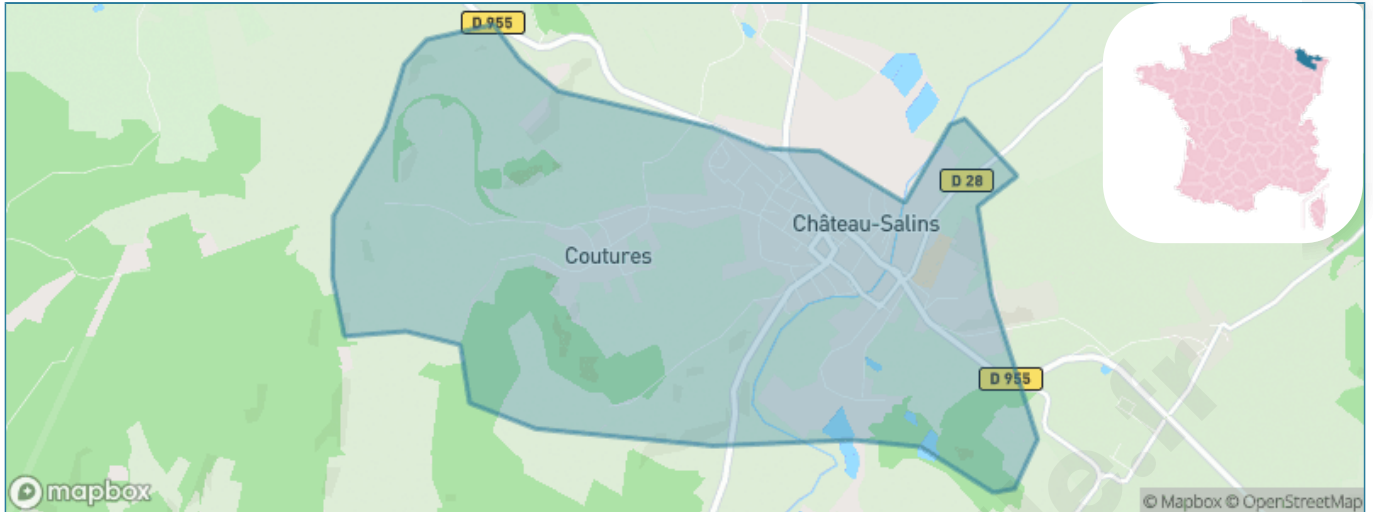

Version web

Ville de Château-Salins

Présenté par

BIEN dans
ma **VILLE** 

Sommaire

Situation géographique	3
Statistiques sur la population	4
Evolution du nombre d'habitants	4
Tranche d'âge	5
0-14 ans	5
15-29 ans	5
30-44 ans	5
45-59 ans	5
60-74 ans	5
75-89 ans	5
90 ans et +	5
Activité professionnelle	5
Agriculteurs	5
Artisans, Commerçants	5
Cadres et sup.	5
Professions intermédiaires	5
Employé	5
Ouvrier	5
Retraité	5
Autres	5
Niveau de diplôme	6
Sans diplôme ou CEP	6
Brevet, BEPC, DNB	6
CAP-BEP ou équivalent	6
BAC ou équivalent	6
BAC+2	6
BAC+3 ou +4	6
BAC+5 ou plus	6
Composition des ménages	6
Couple sans enfant	6
Couple avec enfant(s)	6
Famille monoparentale	6
Colocation / Autre	6
Personnes seules	6
Profil électoraux	7
Premier tour	7
Sécurité	8
Evolution du nombre d'infractions	8
Pour comparer	9
Services à la population	10
Commerce	10
Éducation	10
Villes autour de Château-Salins	11
Avis sur la ville de Château-Salins	12
Moyenne par critère	12
Villes autour de Château-Salins	12
Répartition des avis par note	12
Répartition des avis par note	12

Situation géographique

i Informations clés

- **Région** : Grand Est
- **Département** : Moselle
- **Code postal** : 57170
- **Superficie** : 10 km²

Statistiques sur la population

Nombre d'habitants

2 296

Age moyen