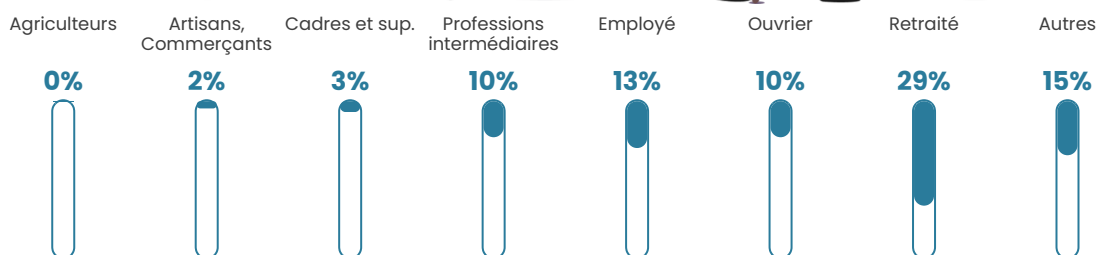

43 ans

Pop active

42.8%

Taux chômage

10.6%

Pop densité

230 h/km²

Revenu moyen

21 410 €/an

Evolution du nombre d'habitants

Sources : Institut national de la statistique et des études économiques (insee) selon Les dernières parutions officielles de 2024 portant sur les années 2020, 2021 et 2022.

Tranche d'âge

Activité professionnelle

Niveau de diplôme

Composition des ménages

Profils électoraux

Premier tour

	Marine LE PEN	37.30 %
	Emmanuel MACRON	24.23 %
	Jean-Luc MÉLENCHON	13.43 %
	Éric ZEMMOUR	7.62 %
	Valérie PÉCRESE	5.72 %
	Jean LASSALLE	3.36 %
	Yannick JADOT	2.45 %
	Nicolas DUPONT-AIGNAN	2.27 %
	Anne HIDALGO	1.18 %
	Fabien ROUSSEL	1.00 %
	Nathalie ARTHAUD	0.73 %
	Philippe POUTOU	0.73 %