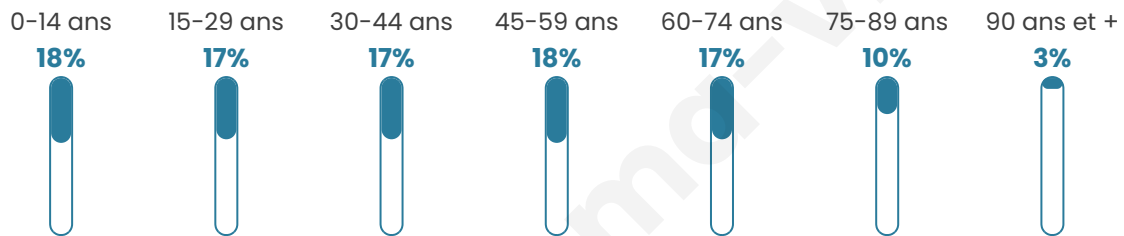

43 ans

Pop active

42.8%

Taux chômage

10.6%

Pop densité

230 h/km²

Revenu moyen

Tranche d'âge

Activité professionnelle

Niveau de diplôme

Composition des ménages

Profils électoraux

Premier tour

	Marine LE PEN	37.30 %
	Emmanuel MACRON	24.23 %
	Jean-Luc MÉLENCHON	13.43 %
	Éric ZEMMOUR	7.62 %
	Valérie PÉCRESE	5.72 %
	Jean LASSALLE	3.36 %
	Yannick JADOT	2.45 %
	Nicolas DUPONT-AIGNAN	2.27 %
	Anne HIDALGO	1.18 %
	Fabien ROUSSEL	1.00 %
	Nathalie ARTHAUD	0.73 %
	Philippe POUTOU	0.73 %