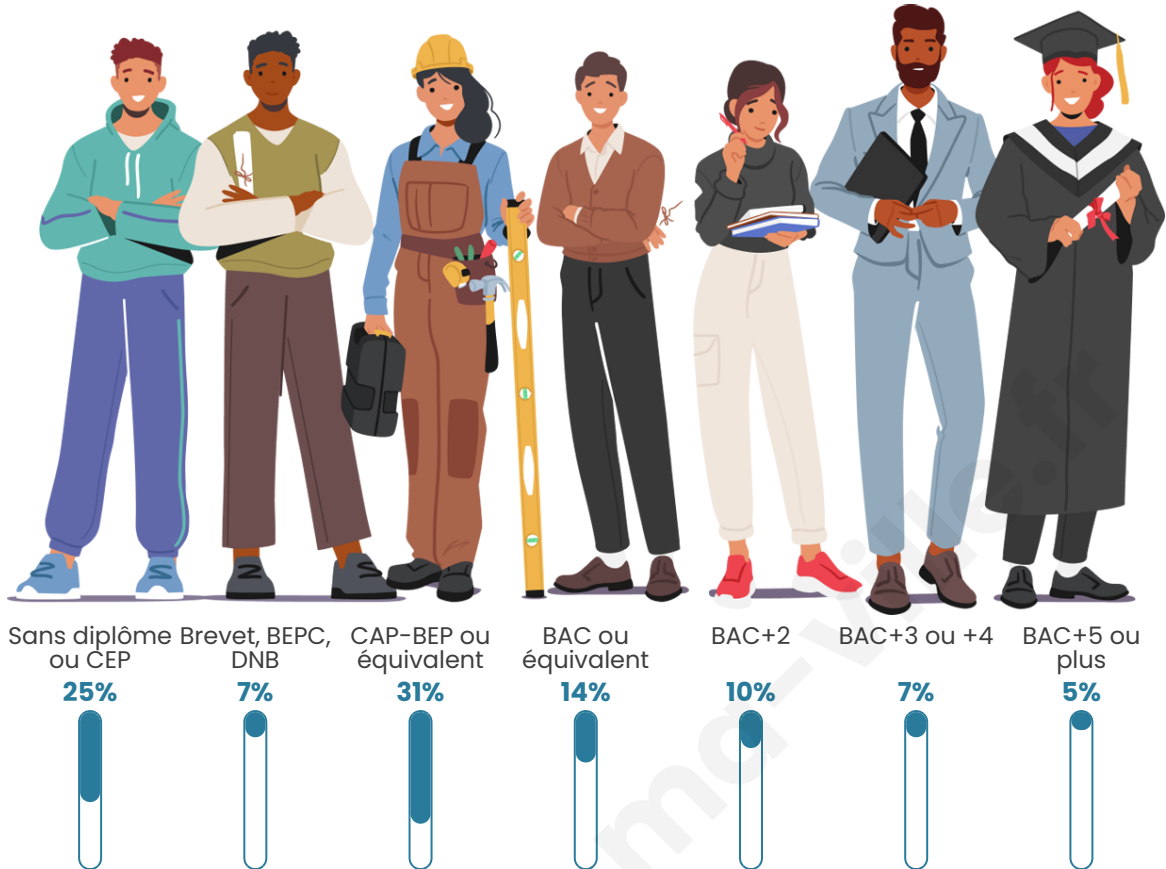

Tranche d'âge

Activité professionnelle

Niveau de diplôme

Composition des ménages

Profils électoraux

Premier tour

	Marine LE PEN	37.30 %
	Emmanuel MACRON	24.23 %
	Jean-Luc MÉLENCHON	13.43 %
	Éric ZEMMOUR	7.62 %
	Valérie PÉCRESE	5.72 %
	Jean LASSALLE	3.36 %
	Yannick JADOT	2.45 %
	Nicolas DUPONT-AIGNAN	2.27 %
	Anne HIDALGO	1.18 %
	Fabien ROUSSEL	1.00 %
	Nathalie ARTHAUD	0.73 %
	Philippe POUTOU	0.73 %