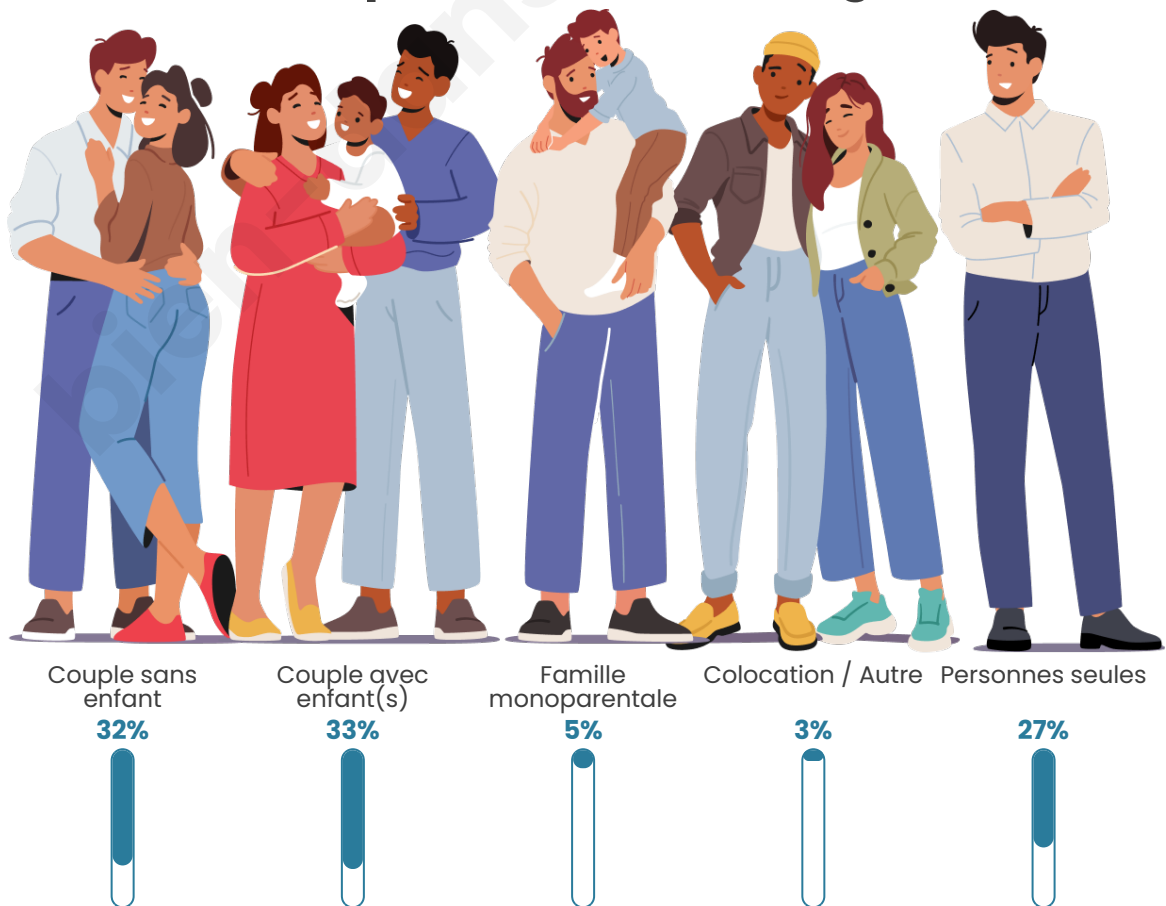

Tranche d'âge

Activité professionnelle

Niveau de diplôme

Composition des ménages

Profils électoraux

Premier tour

	Marine LE PEN	37.30 %
	Emmanuel MACRON	24.23 %
	Jean-Luc MÉLENCHON	13.43 %
	Éric ZEMMOUR	7.62 %
	Valérie PÉCRESE	5.72 %
	Jean LASSALLE	3.36 %
	Yannick JADOT	2.45 %
	Nicolas DUPONT-AIGNAN	2.27 %
	Anne HIDALGO	1.18 %
	Fabien ROUSSEL	1.00 %
	Nathalie ARTHAUD	0.73 %
	Philippe POUTOU	0.73 %