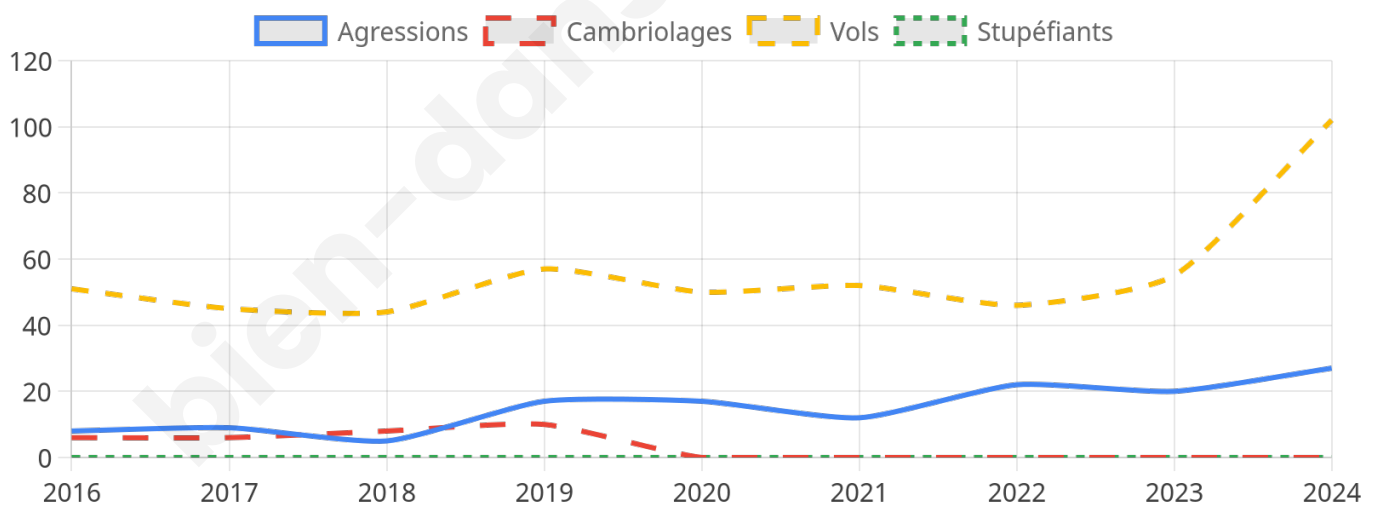

1 548 inscrits

Participation : 72.48%

Votes blancs : 1.52%

Votes nuls : 0.27%

Second tour

	Emmanuel MACRON	43,41 %
	Marine LE PEN	56,59 %

1 548 inscrits

Participation : 72.67%

Votes blancs : 4.62%

Votes nuls : 1.6%

Sécurité

Agressions physiques / sexuelles

27

Cambriolages

0

Vols / dégradations

102

Stupéfiants

0

Evolution du nombre d'infractions

Pour comparer

(en proportion du nombre d'habitants)

Ville Département Région

Sources : Bases statistiques communale, départementale et régionale de la délinquance enregistrée par la police et la gendarmerie nationales selon les dernières parutions officielles de 2025 portant sur l'année 2024 ([data.gouv](https://data.gouv.fr)).