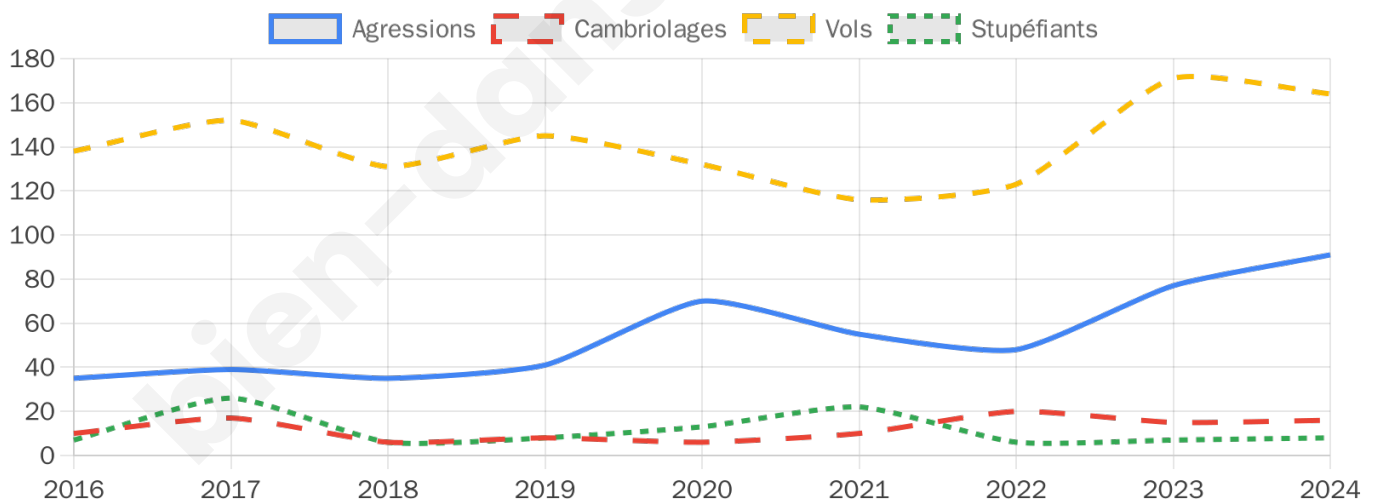

3 587 inscrits

Participation : 64.9%

Votes blancs : 1.63%

Votes nuls : 0.77%

Second tour

	Emmanuel MACRON	49,18 %
	Marine LE PEN	50,82 %

3 589 inscrits

Participation : 65.12%

Votes blancs : 5.99%

Votes nuls : 2.48%

Sécurité

Agressions physiques / sexuelles

91

Cambriolages

16

Vols / dégradations

164

Stupéfiants

8

Evolution du nombre d'infractions

Pour comparer

(en proportion du nombre d'habitants)

Sources : Bases statistiques communale, départementale et régionale de la délinquance enregistrée par la police et la gendarmerie nationales selon les dernières parutions officielles de 2025 portant sur l'année 2024 ([data.gouv](https://data.gouv.fr)).