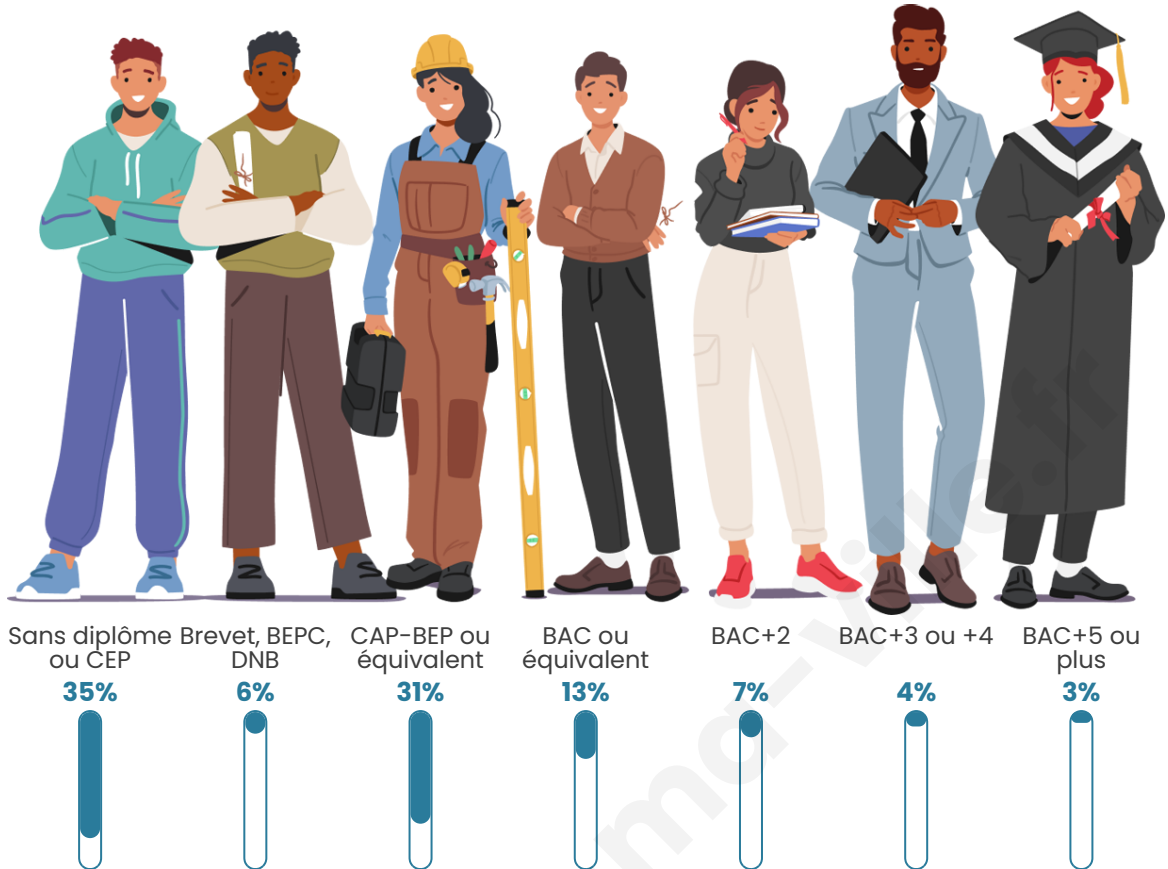

4 392

Age moyen

45 ans

Pop active

46%

Taux chômage

9.5%

Pop densité

Tranche d'âge

Activité professionnelle

Niveau de diplôme

Composition des ménages

Profils électoraux

Premier tour

	Marine LE PEN	31.16 %
	Emmanuel MACRON	23.28 %
	Jean-Luc MÉLENCHON	20.86 %
	Éric ZEMMOUR	5.81 %
	Valérie PÉCRESSE	4.67 %
	Yannick JADOT	2.99 %
	Fabien ROUSSEL	2.64 %
	Nicolas DUPONT-AIGNAN	2.46 %
	Jean LASSALLE	2.33 %
	Anne HIDALGO	1.67 %
	Nathalie ARTHAUD	1.10 %
	Philippe POUTOU	1.01 %