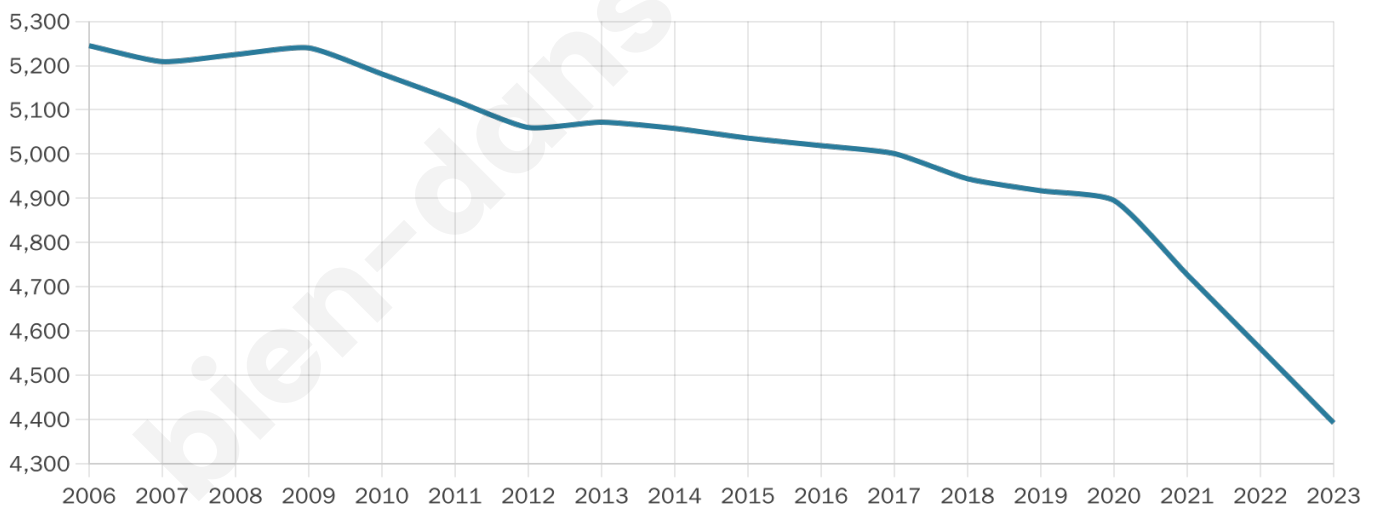

4 392

Age moyen

45 ans

Pop active

46%

Taux chômage

9.5%

Pop densité

1 464 h/km²

Revenu moyen

19 390 €/an

Evolution du nombre d'habitants

Sources : Institut national de la statistique et des études économiques (insee) selon Les dernières parutions officielles de 2024 portant sur les années 2020, 2021 et 2022.