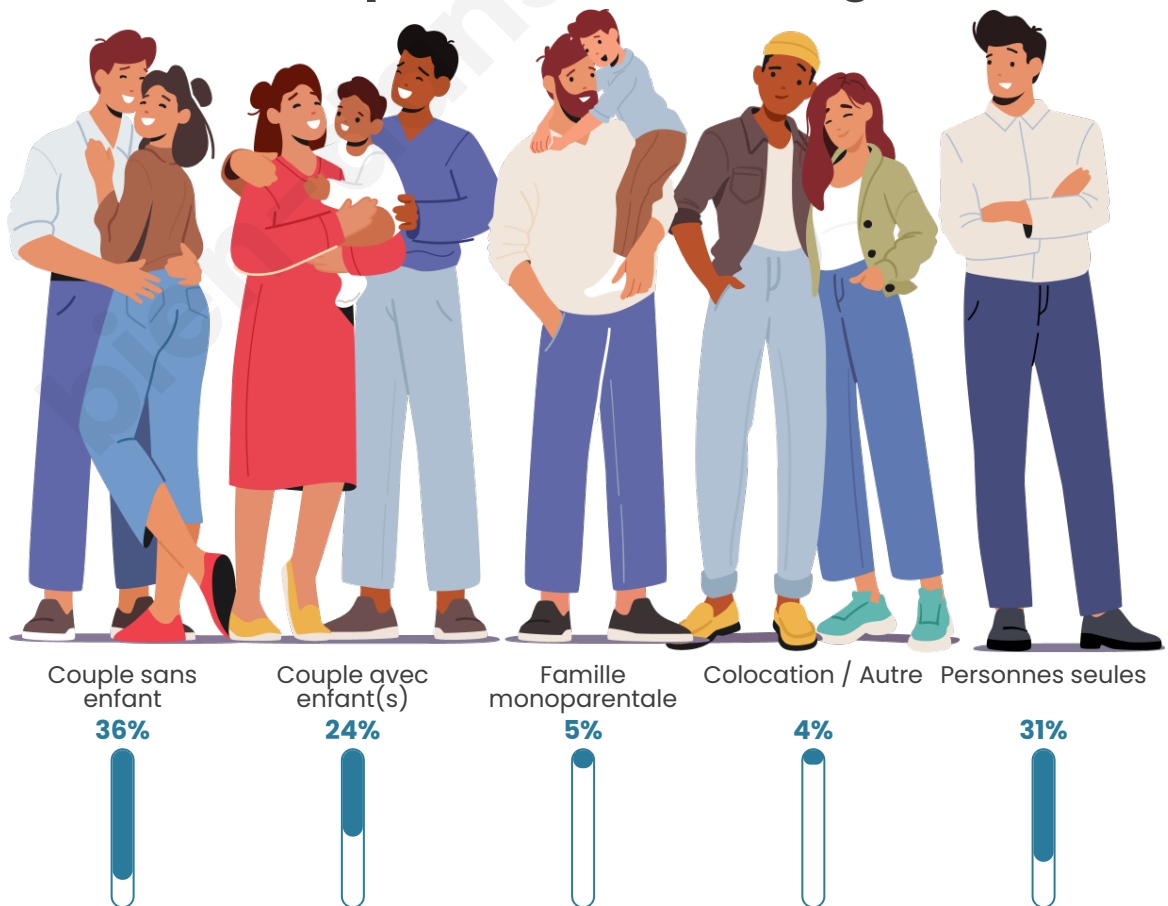

Tranche d'âge

Activité professionnelle

Niveau de diplôme

Composition des ménages

Profils électoraux

Premier tour

	Marine LE PEN	31.16 %
	Emmanuel MACRON	23.28 %
	Jean-Luc MÉLENCHON	20.86 %
	Éric ZEMMOUR	5.81 %
	Valérie PÉCRESSE	4.67 %
	Yannick JADOT	2.99 %
	Fabien ROUSSEL	2.64 %
	Nicolas DUPONT-AIGNAN	2.46 %
	Jean LASSALLE	2.33 %
	Anne HIDALGO	1.67 %
	Nathalie ARTHAUD	1.10 %
	Philippe POUTOU	1.01 %