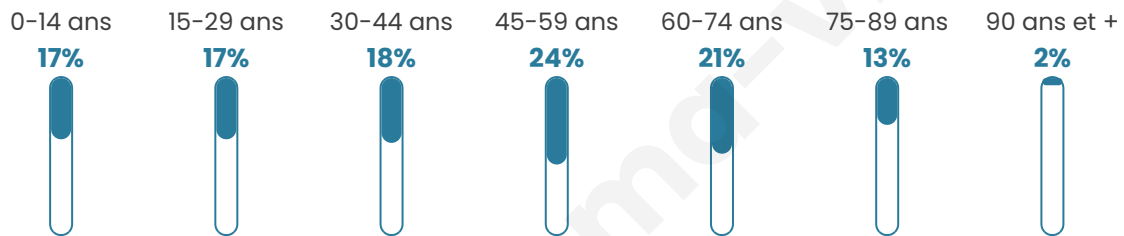

4 392

Age moyen

45 ans

Pop active

46%

Taux chômage

9.5%

Pop densité

1 464 h/km²

Revenu moyen

19 390 €/an

Evolution du nombre d'habitants

Sources : Institut national de la statistique et des études économiques (insee) selon Les dernières parutions officielles de 2024 portant sur les années 2020, 2021 et 2022.

Tranche d'âge

Activité professionnelle

Niveau de diplôme

Composition des ménages

Profils électoraux

Premier tour

	Marine LE PEN	31.16 %
	Emmanuel MACRON	23.28 %
	Jean-Luc MÉLENCHON	20.86 %
	Éric ZEMMOUR	5.81 %
	Valérie PÉCRESSE	4.67 %
	Yannick JADOT	2.99 %
	Fabien ROUSSEL	2.64 %
	Nicolas DUPONT-AIGNAN	2.46 %
	Jean LASSALLE	2.33 %
	Anne HIDALGO	1.67 %
	Nathalie ARTHAUD	1.10 %
	Philippe POUTOU	1.01 %