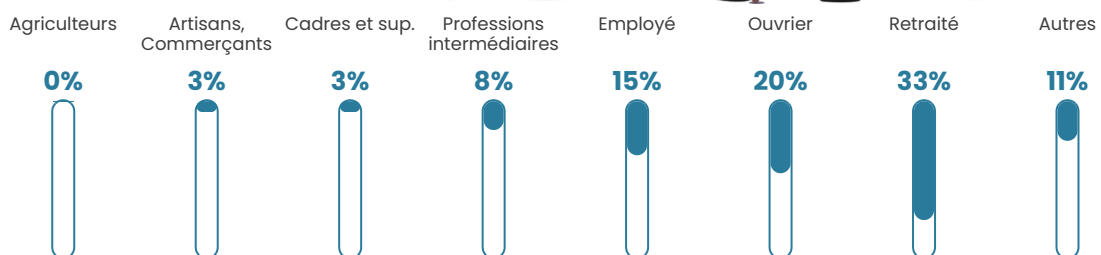

1 464 h/km²

Revenu moyen

19 390 €/an

Evolution du nombre d'habitants

Sources : Institut national de la statistique et des études économiques (insee) selon Les dernières parutions officielles de 2024 portant sur les années 2020, 2021 et 2022.

Tranche d'âge

Activité professionnelle

Niveau de diplôme

Composition des ménages

Profils électoraux

Premier tour

	Marine LE PEN	31.16 %
	Emmanuel MACRON	23.28 %
	Jean-Luc MÉLENCHON	20.86 %
	Éric ZEMMOUR	5.81 %
	Valérie PÉCRESSE	4.67 %
	Yannick JADOT	2.99 %
	Fabien ROUSSEL	2.64 %
	Nicolas DUPONT-AIGNAN	2.46 %
	Jean LASSALLE	2.33 %
	Anne HIDALGO	1.67 %
	Nathalie ARTHAUD	1.10 %
	Philippe POUTOU	1.01 %