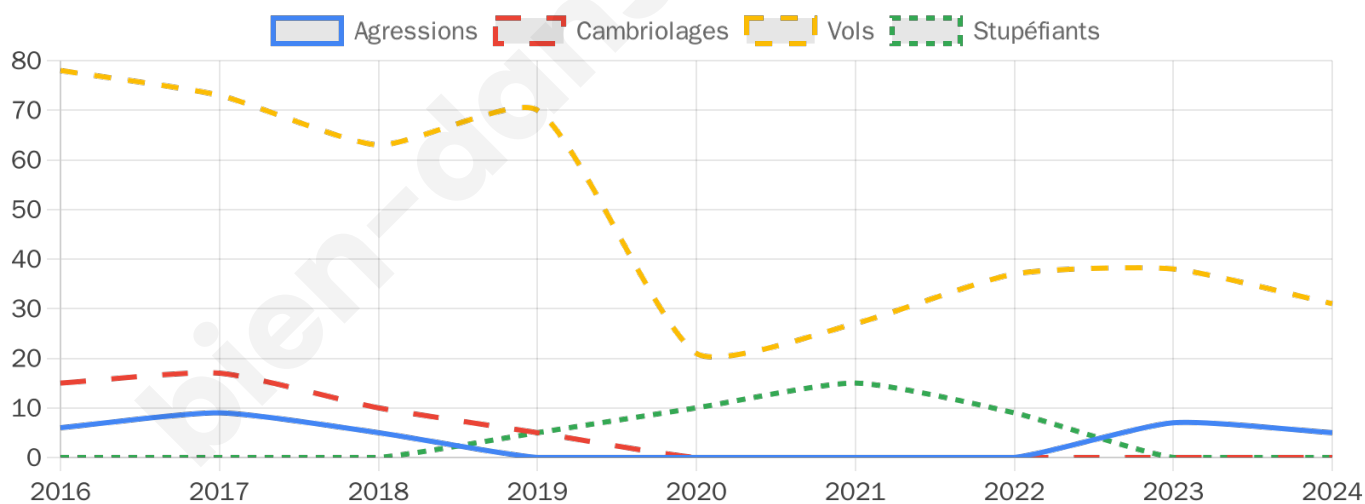

Sécurité

Agressions physiques / sexuelles

5

Cambriolages

0

Vols / dégradations

31

Stupéfiants

0

Evolution du nombre d'infractions