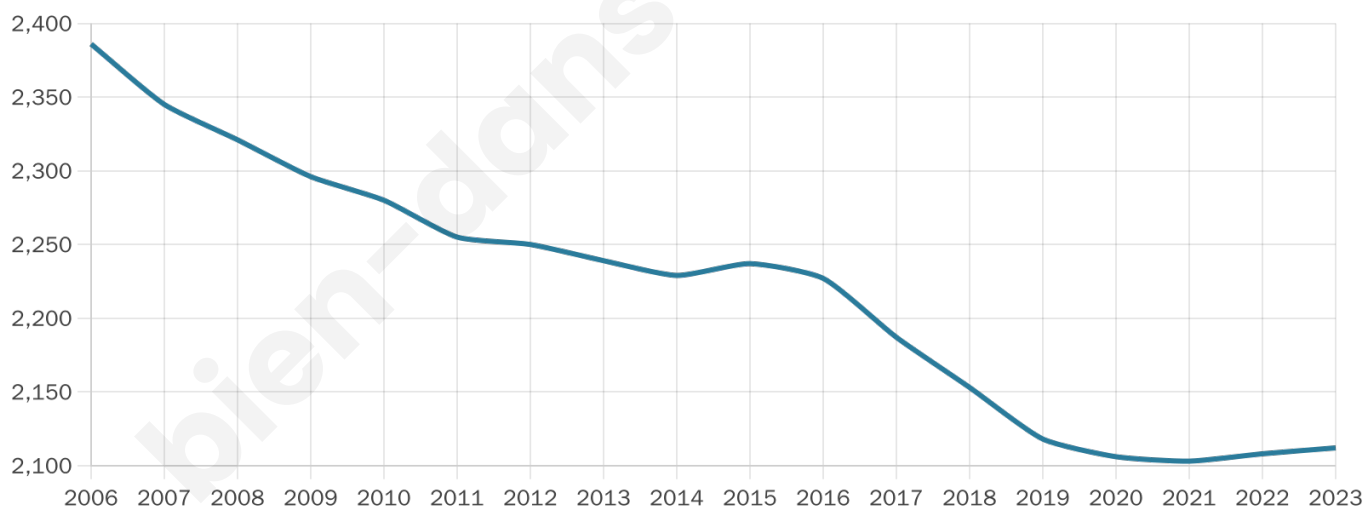

Version web

Ville de Château-Renard

Présenté par

BIEN dans
ma **VILLE** 

Sommaire

Situation géographique	3
Statistiques sur la population	4
Evolution du nombre d'habitants	4
Tranche d'âge	5
0-14 ans	5
15-29 ans	5
30-44 ans	5
45-59 ans	5
60-74 ans	5
75-89 ans	5
90 ans et +	5
Activité professionnelle	5
Agriculteurs	5
Artisans, Commerçants	5
Cadres et sup.	5
Professions intermédiaires	5
Employé	5
Ouvrier	5
Retraité	5
Autres	5
Niveau de diplôme	6
Sans diplôme ou CEP	6
Brevet, BEPC, DNB	6
CAP-BEP ou équivalent	6
BAC ou équivalent	6
BAC+2	6
BAC+3 ou +4	6
BAC+5 ou plus	6
Composition des ménages	6
Couple sans enfant	6
Couple avec enfant(s)	6
Famille monoparentale	6
Colocation / Autre	6
Personnes seules	6
Profils électoraux	7
Premier tour	7
Sécurité	8
Evolution du nombre d'infractions	8
Pour comparer	9
Services à la population	10
Commerce	10
Éducation	10
Villes autour de Château-Renard	11
Avis sur la ville de Château-Renard	12
Moyenne par critère	12
Villes autour de Château-Renard	12
Répartition des avis par note	12
Répartition des avis par note	12

2 112

Age moyen

48 ans

Pop active

39.2%

Taux chômage

14.8%

Pop densité

53 h/km²

Revenu moyen

20 260 €/an

Evolution du nombre d'habitants

Sources : Institut national de la statistique et des études économiques (insee) selon Les dernières parutions officielles de 2024 portant sur les années 2020, 2021 et 2022.