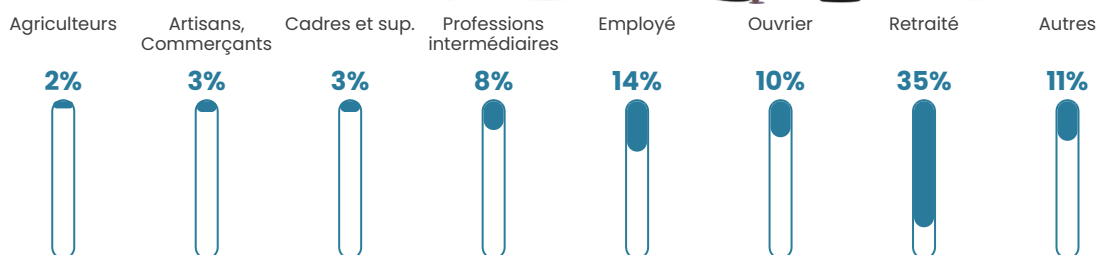

53 h/km²

Revenu moyen

20 260 €/an

Evolution du nombre d'habitants

Sources : Institut national de la statistique et des études économiques (insee) selon Les dernières parutions officielles de 2024 portant sur les années 2020, 2021 et 2022.

Tranche d'âge

Activité professionnelle

Niveau de diplôme

Composition des ménages

Profils électoraux

Premier tour

	Marine LE PEN	35.74 %
	Emmanuel MACRON	25.74 %
	Jean-Luc MÉLENCHON	13.15 %
	Éric ZEMMOUR	7.04 %
	Valérie PÉCRESSE	4.81 %
	Jean LASSALLE	3.80 %
	Nicolas DUPONT-AIGNAN	3.52 %
	Yannick JADOT	2.22 %
	Fabien ROUSSEL	1.85 %
	Anne HIDALGO	0.93 %
	Nathalie ARTHAUD	0.65 %
	Philippe POUTOU	0.56 %