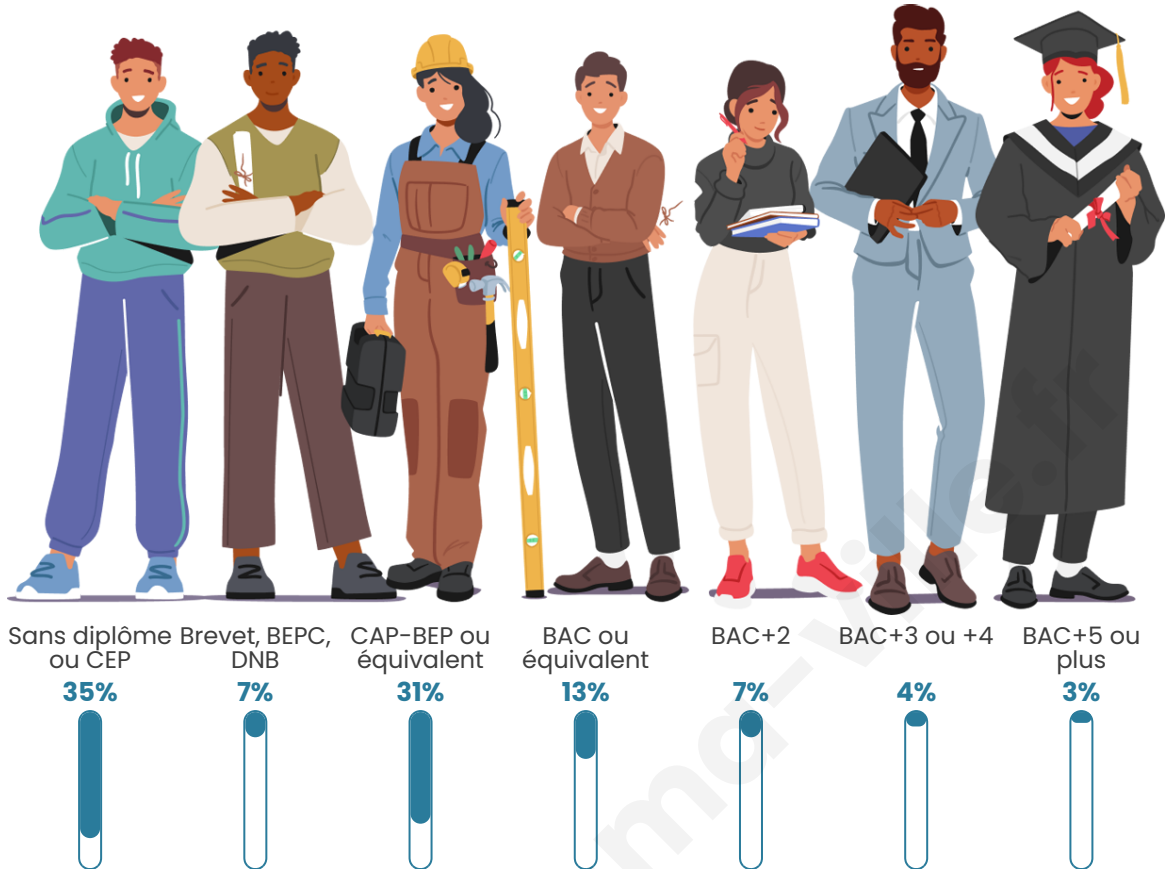

2 112

Age moyen

48 ans

Pop active

39.2%

Taux chômage

14.8%

Pop densité

Tranche d'âge

Activité professionnelle

Niveau de diplôme

Composition des ménages

Profils électoraux

Premier tour

	Marine LE PEN	35.74 %
	Emmanuel MACRON	25.74 %
	Jean-Luc MÉLENCHON	13.15 %
	Éric ZEMMOUR	7.04 %
	Valérie PÉCRESSE	4.81 %
	Jean LASSALLE	3.80 %
	Nicolas DUPONT-AIGNAN	3.52 %
	Yannick JADOT	2.22 %
	Fabien ROUSSEL	1.85 %
	Anne HIDALGO	0.93 %
	Nathalie ARTHAUD	0.65 %
	Philippe POUTOU	0.56 %