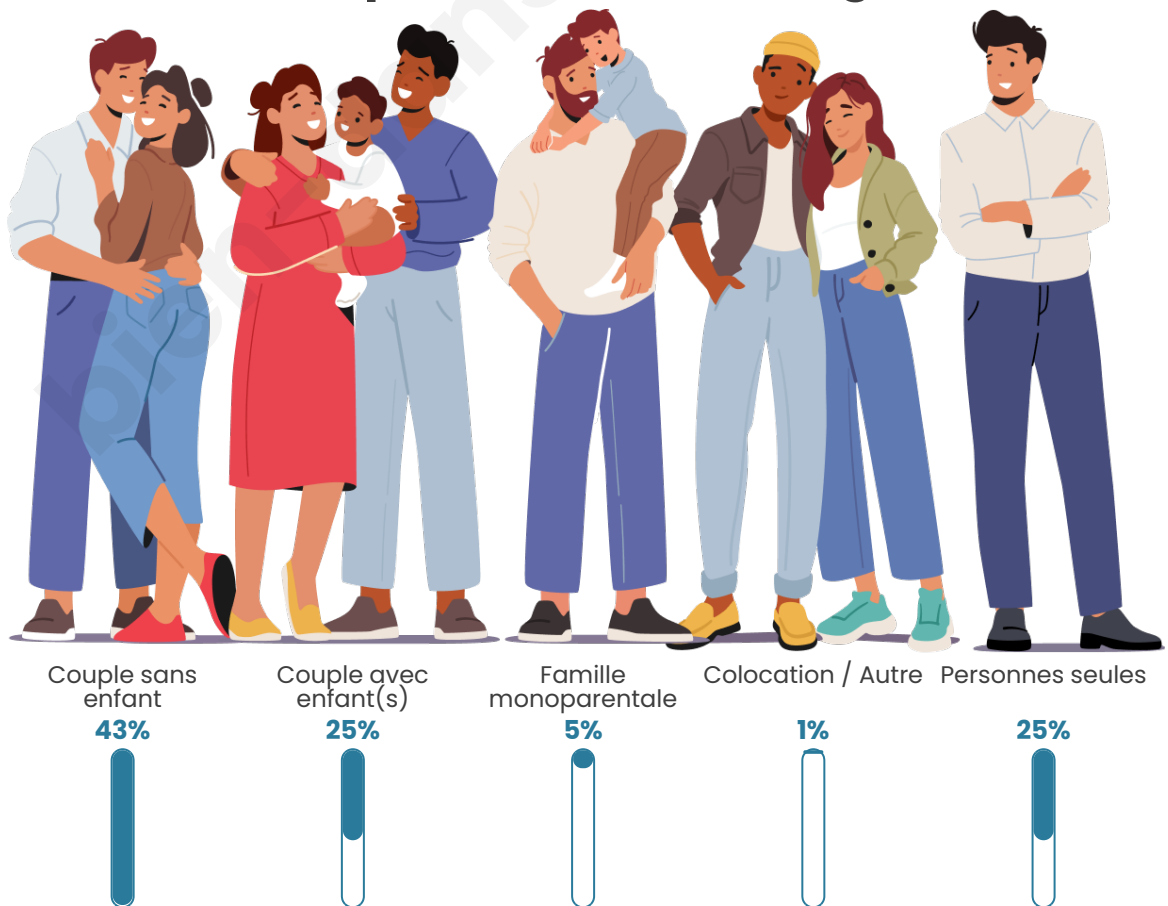

Tranche d'âge

Activité professionnelle

Niveau de diplôme

Composition des ménages

Profils électoraux

Premier tour

	Marine LE PEN	35.74 %
	Emmanuel MACRON	25.74 %
	Jean-Luc MÉLENCHON	13.15 %
	Éric ZEMMOUR	7.04 %
	Valérie PÉCRESSE	4.81 %
	Jean LASSALLE	3.80 %
	Nicolas DUPONT-AIGNAN	3.52 %
	Yannick JADOT	2.22 %
	Fabien ROUSSEL	1.85 %
	Anne HIDALGO	0.93 %
	Nathalie ARTHAUD	0.65 %
	Philippe POUTOU	0.56 %