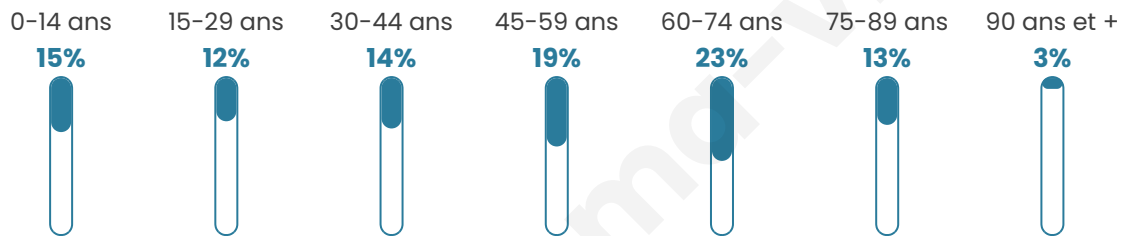

2 112

Age moyen

48 ans

Pop active

39.2%

Taux chômage

14.8%

Pop densité

53 h/km²

Revenu moyen

20 260 €/an

Evolution du nombre d'habitants

Sources : Institut national de la statistique et des études économiques (insee) selon Les dernières parutions officielles de 2024 portant sur les années 2020, 2021 et 2022.

Tranche d'âge

Activité professionnelle

Niveau de diplôme

Composition des ménages

Profils électoraux

Premier tour

	Marine LE PEN	35.74 %
	Emmanuel MACRON	25.74 %
	Jean-Luc MÉLENCHON	13.15 %
	Éric ZEMMOUR	7.04 %
	Valérie PÉCRESSE	4.81 %
	Jean LASSALLE	3.80 %
	Nicolas DUPONT-AIGNAN	3.52 %
	Yannick JADOT	2.22 %
	Fabien ROUSSEL	1.85 %
	Anne HIDALGO	0.93 %
	Nathalie ARTHAUD	0.65 %
	Philippe POUTOU	0.56 %

1 567 inscrits

Participation : 70.07%

Votes blancs : 0.91%

Votes nuls : 0.73%

Second tour

	Emmanuel MACRON	42,87 %
	Marine LE PEN	57,13 %

1 567 inscrits

Participation : 72.5%