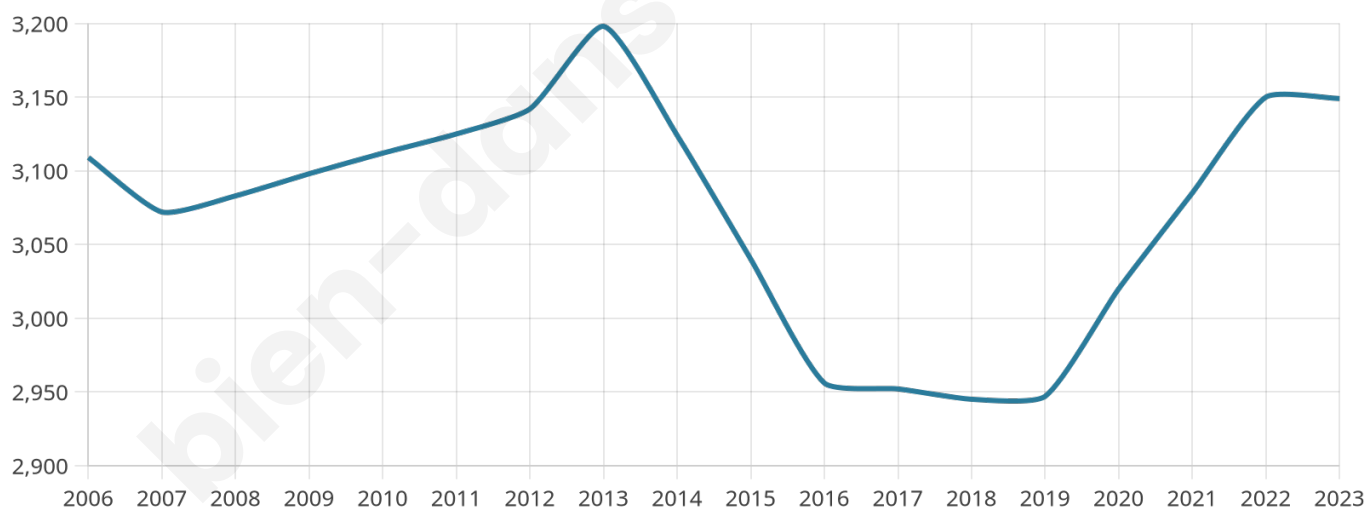

3 149

Age moyen

46 ans

Pop active

41.8%

Taux chômage

8.7%

Pop densité

109 h/km²

Revenu moyen

22 160 €/an

Evolution du nombre d'habitants

Sources : Institut national de la statistique et des études économiques (insee) selon Les dernières parutions officielles de 2024 portant sur les années 2020, 2021 et 2022.