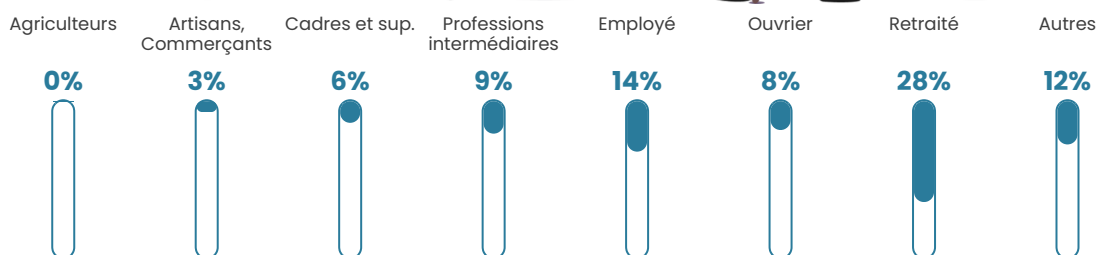

109 h/km²

Revenu moyen

22 160 €/an

Evolution du nombre d'habitants

Sources : Institut national de la statistique et des études économiques (insee) selon Les dernières parutions officielles de 2024 portant sur les années 2020, 2021 et 2022.

Tranche d'âge

Activité professionnelle

Niveau de diplôme

Composition des ménages

Profils électoraux

Premier tour

	Marine LE PEN	30.90 %
	Emmanuel MACRON	22.85 %
	Jean-Luc MÉLENCHON	21.35 %
	Éric ZEMMOUR	6.68 %
	Valérie PÉCRESE	5.12 %
	Yannick JADOT	3.41 %
	Jean LASSALLE	2.80 %
	Nicolas DUPONT-AIGNAN	2.32 %
	Fabien ROUSSEL	1.43 %
	Anne HIDALGO	1.30 %
	Philippe POUTOU	1.09 %
	Nathalie ARTHAUD	0.75 %