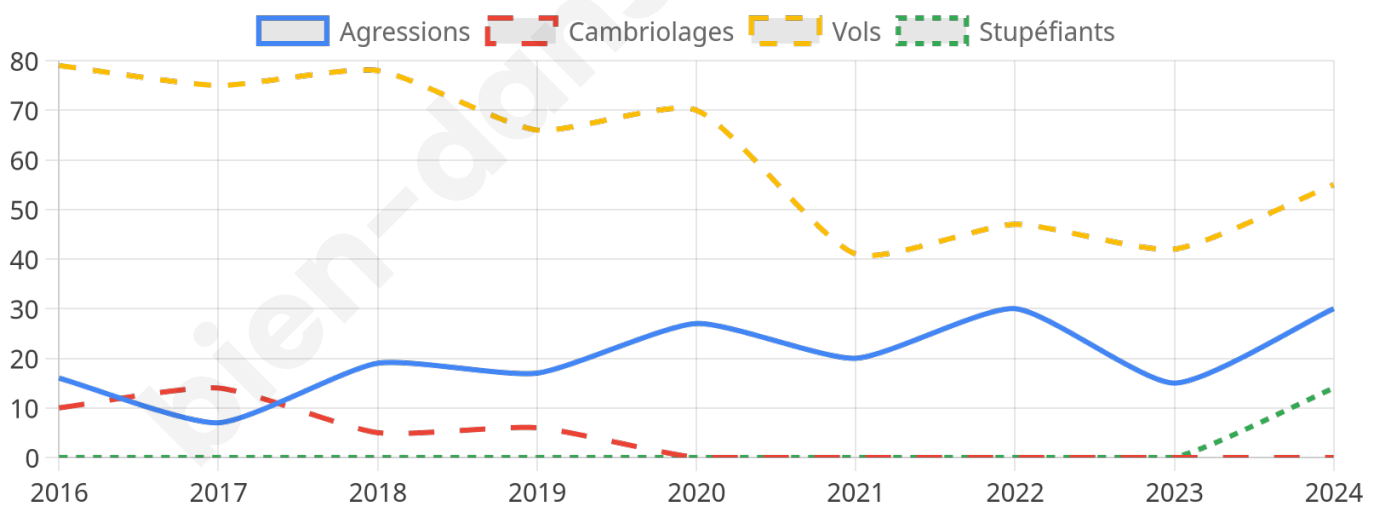

2 111 inscrits

Participation : 72.15%

Votes blancs : 2.89%

Votes nuls : 0.85%

Second tour

	Emmanuel MACRON	48,78 %
	Marine LE PEN	51,22 %

2 111 inscrits

Participation : 67.69%

Votes blancs : 6.09%

Votes nuls : 1.82%

Sécurité

Agressions physiques / sexuelles

30

Cambriolages

0

Vols / dégradations

55

Stupéfiants

14

Evolution du nombre d'infractions

Pour comparer

(en proportion du nombre d'habitants)

Sources : Bases statistiques communale, départementale et régionale de la délinquance enregistrée par la police et la gendarmerie nationales selon les dernières parutions officielles de 2025 portant sur l'année 2024 ([data.gouv](https://data.gouv.fr)).