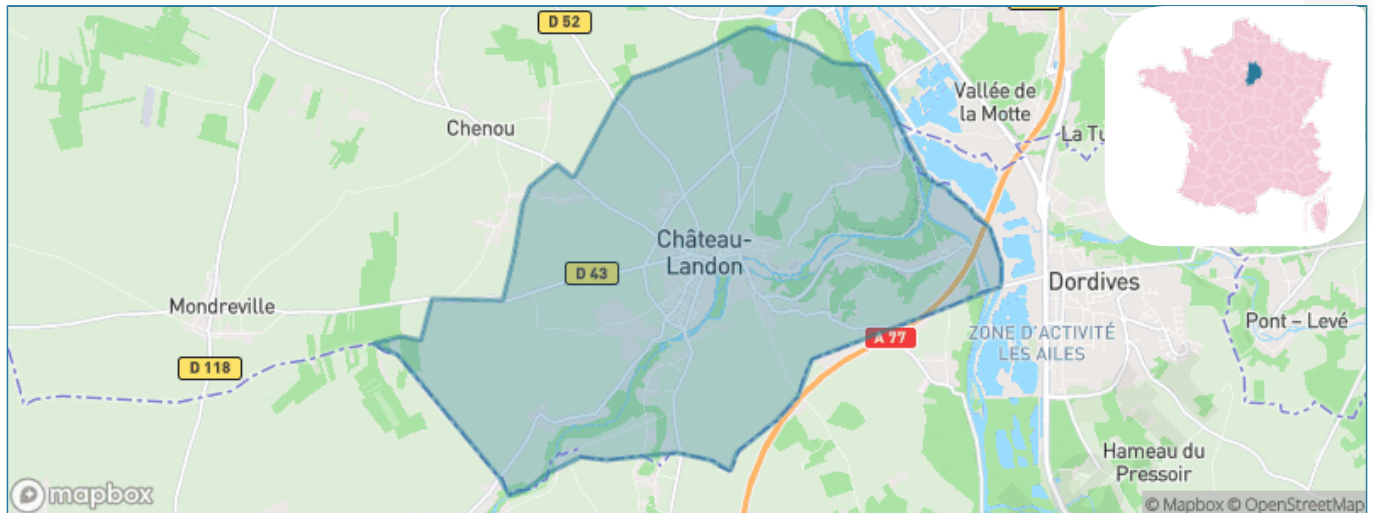

Version web

Ville de Château-Landon

Présenté par

BIEN dans
ma **VILLE** 

Sommaire

Situation géographique	3
Statistiques sur la population	4
Evolution du nombre d'habitants	4
Tranche d'âge	5
0-14 ans	5
15-29 ans	5
30-44 ans	5
45-59 ans	5
60-74 ans	5
75-89 ans	5
90 ans et +	5
Activité professionnelle	5
Agriculteurs	5
Artisans, Commerçants	5
Cadres et sup.	5
Professions intermédiaires	5
Employé	5
Ouvrier	5
Retraité	5
Autres	5
Niveau de diplôme	6
Sans diplôme ou CEP	6
Brevet, BEPC, DNB	6
CAP-BEP ou équivalent	6
BAC ou équivalent	6
BAC+2	6
BAC+3 ou +4	6
BAC+5 ou plus	6
Composition des ménages	6
Couple sans enfant	6
Couple avec enfant(s)	6
Famille monoparentale	6
Colocation / Autre	6
Personnes seules	6
Profil électoraux	7
Premier tour	7
Sécurité	8
Evolution du nombre d'infractions	8
Pour comparer	9
Services à la population	10
Commerce	10
Éducation	10
Villes autour de Château-Landon	11
Avis sur la ville de Château-Landon	12
Moyenne par critère	12
Villes autour de Château-Landon	12
Répartition des avis par note	12
Répartition des avis par note	12

Situation géographique

i Informations clés

- **Région :** Île-de-France
- **Département :** Seine-et-Marne
- **Code postal :** 77570
- **Superficie :** 29 km²

Statistiques sur la population

Nombre d'habitants