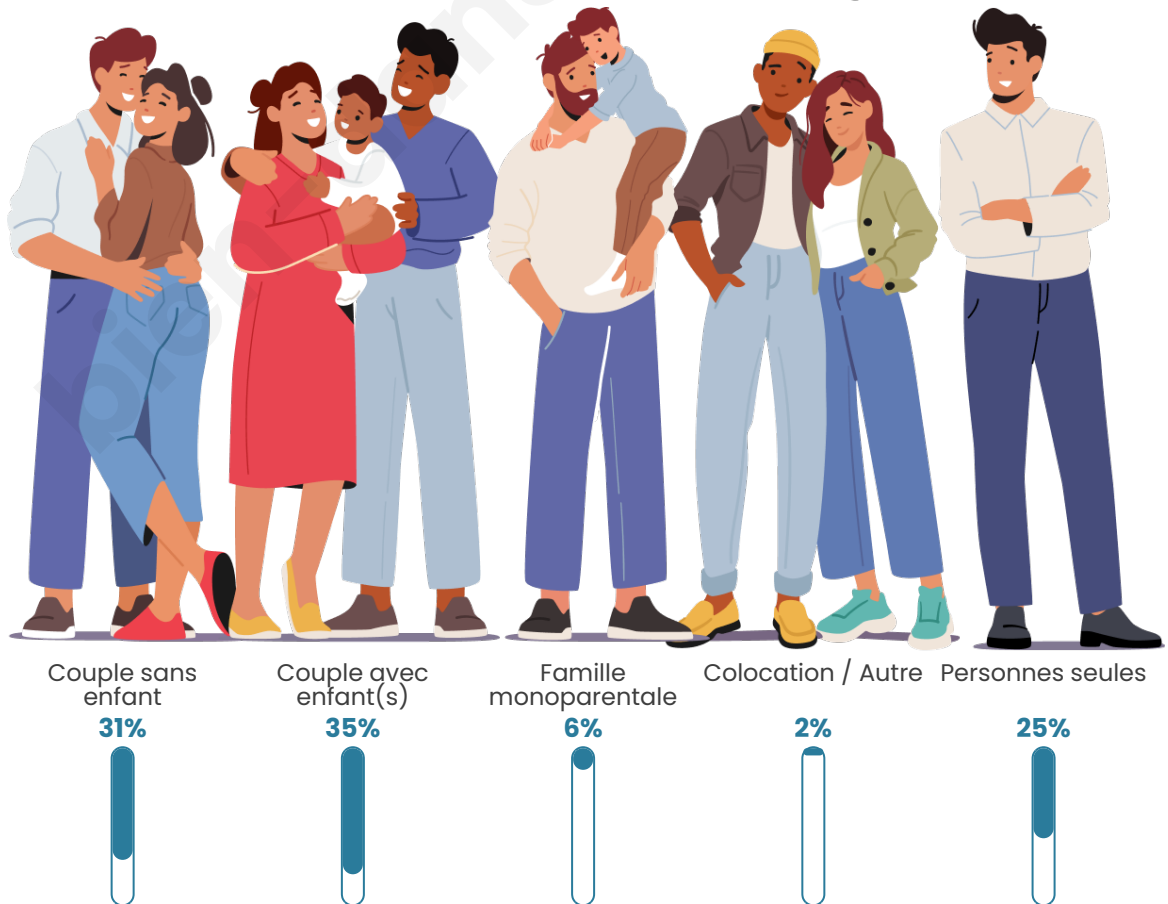

Tranche d'âge

Activité professionnelle

Niveau de diplôme

Composition des ménages

Profils électoraux

Premier tour

	Marine LE PEN	30.90 %
	Emmanuel MACRON	22.85 %
	Jean-Luc MÉLENCHON	21.35 %
	Éric ZEMMOUR	6.68 %
	Valérie PÉCRESE	5.12 %
	Yannick JADOT	3.41 %
	Jean LASSALLE	2.80 %
	Nicolas DUPONT-AIGNAN	2.32 %
	Fabien ROUSSEL	1.43 %
	Anne HIDALGO	1.30 %
	Philippe POUTOU	1.09 %
	Nathalie ARTHAUD	0.75 %