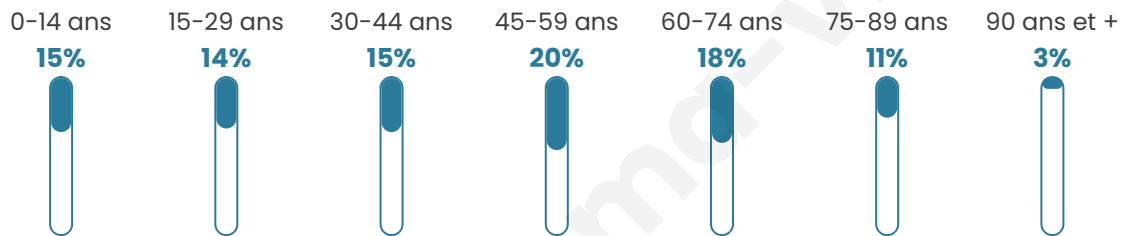

3 149

Age moyen

46 ans

Pop active

41.8%

Taux chômage

8.7%

Pop densité

109 h/km²

Revenu moyen

22 160 €/an

Evolution du nombre d'habitants

Sources : Institut national de la statistique et des études économiques (insee) selon Les dernières parutions officielles de 2024 portant sur les années 2020, 2021 et 2022.

Tranche d'âge

Activité professionnelle

Niveau de diplôme

Composition des ménages

Profils électoraux

Premier tour

	Marine LE PEN	30.90 %
	Emmanuel MACRON	22.85 %
	Jean-Luc MÉLENCHON	21.35 %
	Éric ZEMMOUR	6.68 %
	Valérie PÉCRESE	5.12 %
	Yannick JADOT	3.41 %
	Jean LASSALLE	2.80 %
	Nicolas DUPONT-AIGNAN	2.32 %
	Fabien ROUSSEL	1.43 %
	Anne HIDALGO	1.30 %
	Philippe POUTOU	1.09 %
	Nathalie ARTHAUD	0.75 %