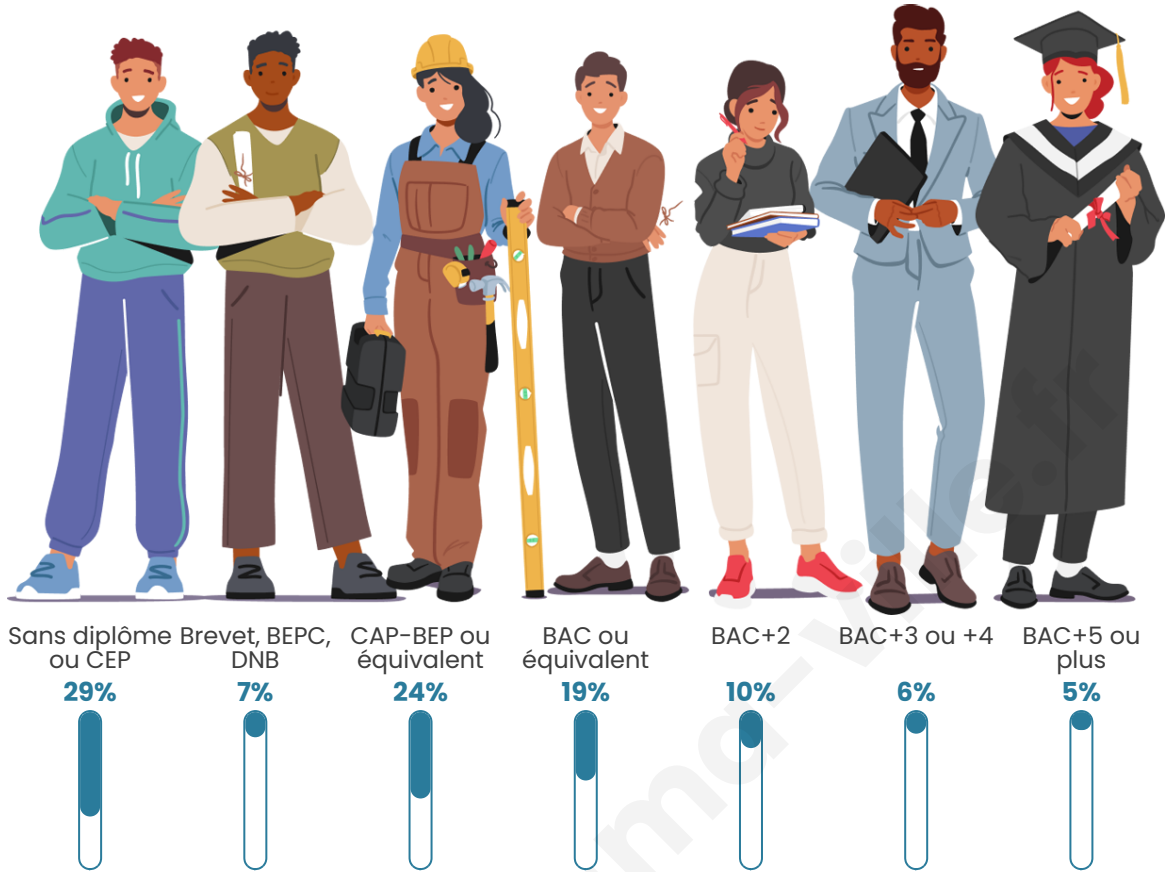

Tranche d'âge

Activité professionnelle

Niveau de diplôme

Composition des ménages

Profils électoraux

Premier tour

	Marine LE PEN	30.90 %
	Emmanuel MACRON	22.85 %
	Jean-Luc MÉLENCHON	21.35 %
	Éric ZEMMOUR	6.68 %
	Valérie PÉCRESE	5.12 %
	Yannick JADOT	3.41 %
	Jean LASSALLE	2.80 %
	Nicolas DUPONT-AIGNAN	2.32 %
	Fabien ROUSSEL	1.43 %
	Anne HIDALGO	1.30 %
	Philippe POUTOU	1.09 %
	Nathalie ARTHAUD	0.75 %