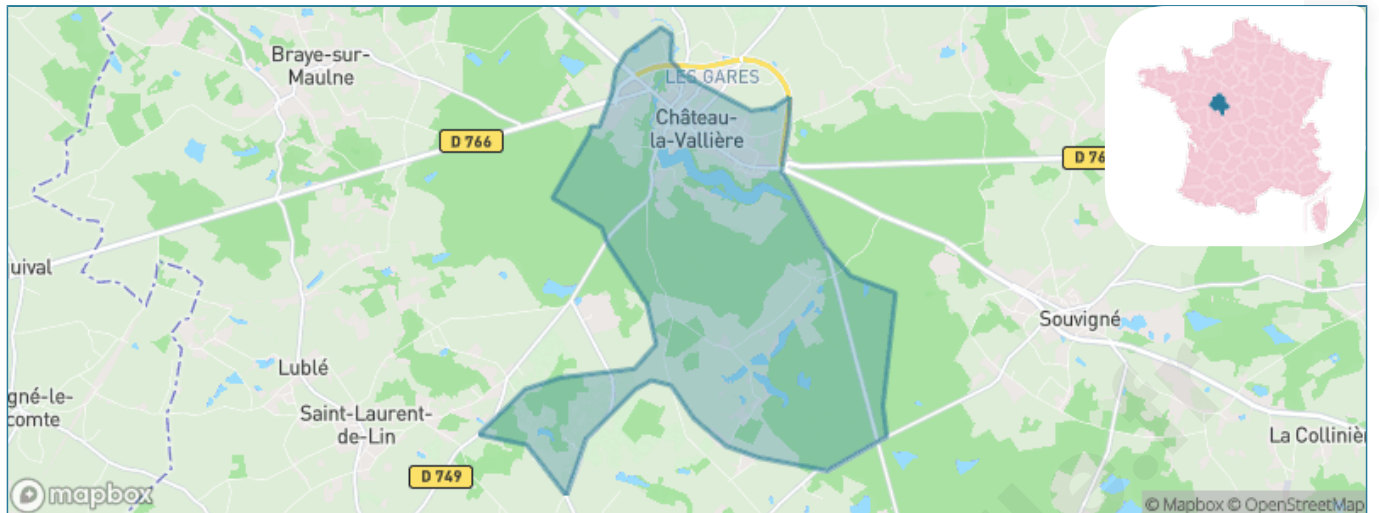

Version web

Ville de Château-la-Vallière

Présenté par

BIEN dans ma **VILLE** 

Sommaire

Situation géographique	3
Statistiques sur la population	4
Evolution du nombre d'habitants	4
Tranche d'âge	5
0-14 ans	5
15-29 ans	5
30-44 ans	5
45-59 ans	5
60-74 ans	5
75-89 ans	5
90 ans et +	5
Activité professionnelle	5
Agriculteurs	5
Artisans, Commerçants	5
Cadres et sup.	5
Professions intermédiaires	5
Employé	5
Ouvrier	5
Retraité	5
Autres	5
Niveau de diplôme	6
Sans diplôme ou CEP	6
Brevet, BEPC, DNB	6
CAP-BEP ou équivalent	6
BAC ou équivalent	6
BAC+2	6
BAC+3 ou +4	6
BAC+5 ou plus	6
Composition des ménages	6
Couple sans enfant	6
Couple avec enfant(s)	6
Famille monoparentale	6
Colocation / Autre	6
Personnes seules	6
Profil électoraux	7
Premier tour	7
Sécurité	8
Evolution du nombre d'infractions	8
Pour comparer	9
Services à la population	10
Commerce	10
Éducation	10
Villes autour de Château-la-Vallière	12
Avis sur la ville de Château-la-Vallière	13
Moyenne par critère	13
Villes autour de Château-la-Vallière	13
Répartition des avis par note	13
Répartition des avis par note	13

Situation géographique

i Informations clés

- **Région** : Centre-Val de Loire
- **Département** : Indre-et-Loire
- **Code postal** : 37330
- **Superficie** : 19 km²

Statistiques sur la population

Nombre d'habitants