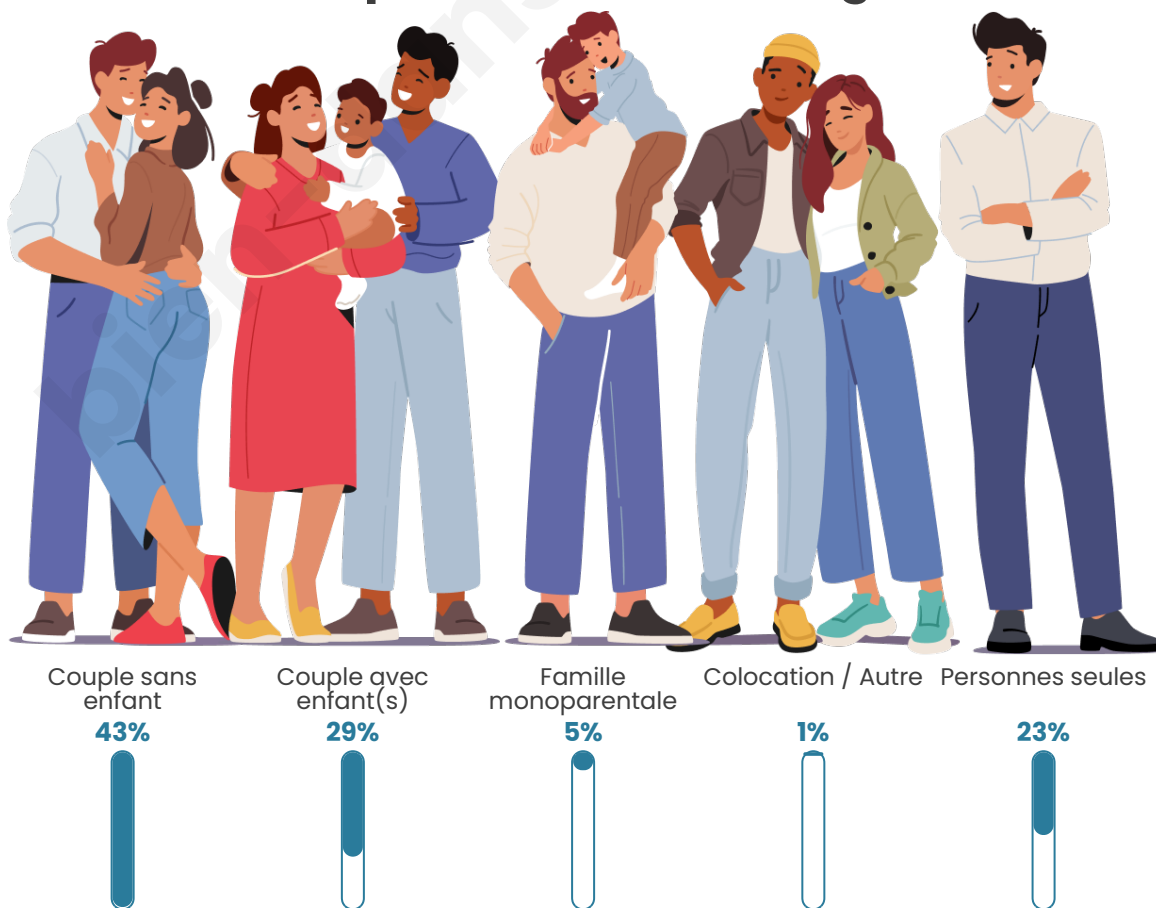

Tranche d'âge

Activité professionnelle

Niveau de diplôme

Composition des ménages

Profils électoraux

Premier tour

	Marine LE PEN	34.88 %
	Emmanuel MACRON	29.22 %
	Jean-Luc MÉLENCHON	11.66 %
	Valérie PÉCRESSÉ	7.02 %
	Éric ZEMMOUR	5.44 %
	Jean LASSALLE	2.83 %
	Nicolas DUPONT-AIGNAN	2.60 %
	Fabien ROUSSEL	2.49 %
	Yannick JADOT	1.70 %
	Anne HIDALGO	0.91 %
	Philippe POUTOU	0.68 %
	Nathalie ARTHAUD	0.57 %