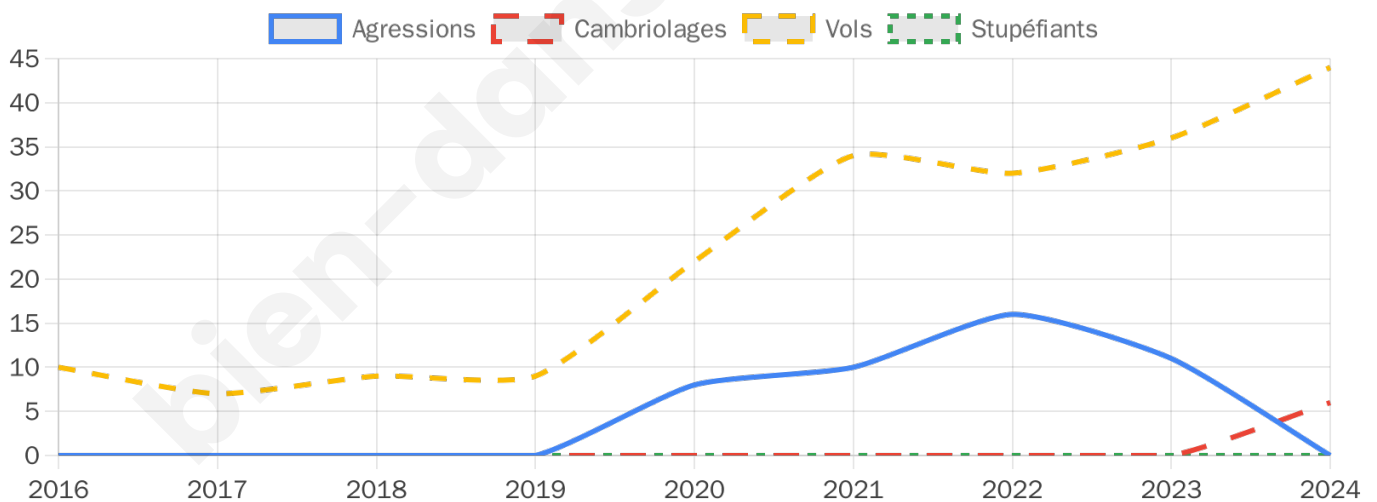

Sécurité

Agressions physiques / sexuelles

0

Cambriolages

6

Vols / dégradations

44

Stupéfiants

0

Evolution du nombre d'infractions