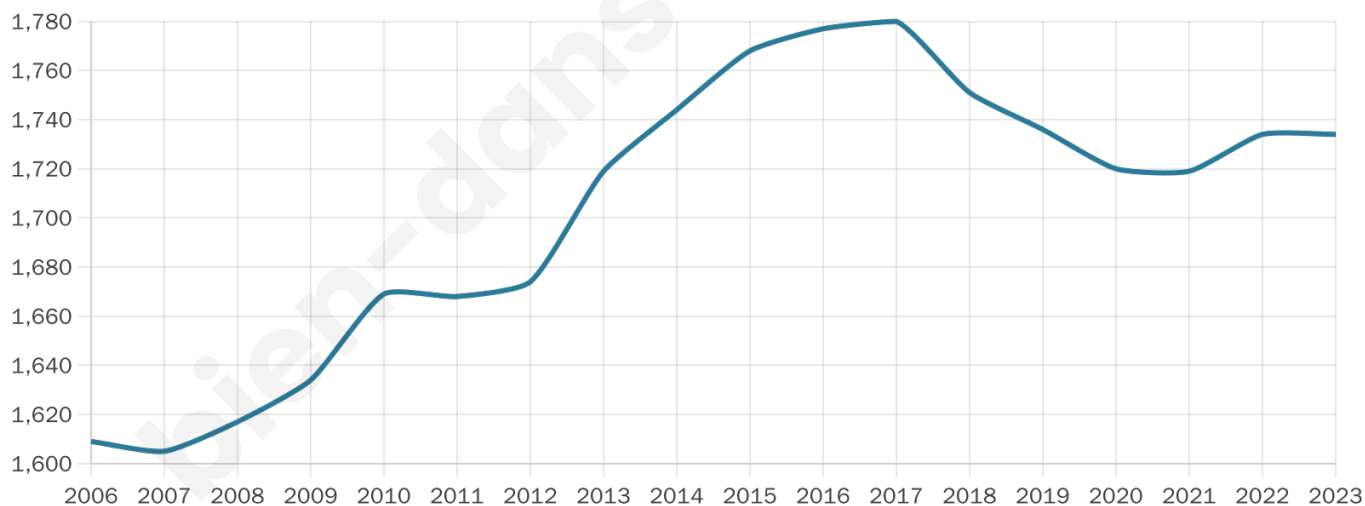

1734

Age moyen

48 ans

Pop active

37.1%

Taux chômage

10.9%

Pop densité

91 h/km²

Revenu moyen

20 570 €/an

Evolution du nombre d'habitants

Sources : Institut national de la statistique et des études économiques (insee) selon Les dernières parutions officielles de 2024 portant sur les années 2020, 2021 et 2022.