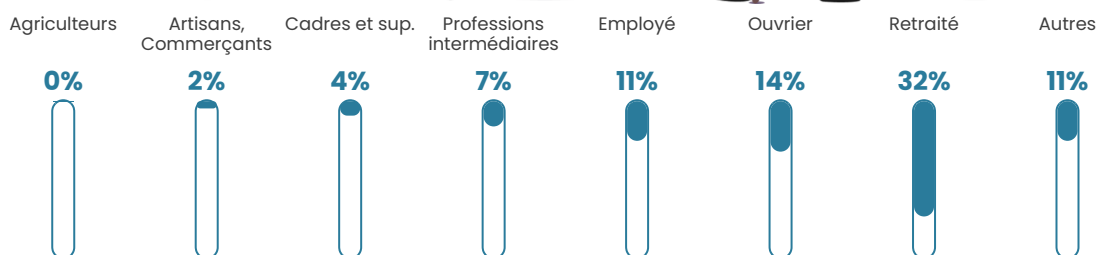

91 h/km²

Revenu moyen

20 570 €/an

Evolution du nombre d'habitants

Sources : Institut national de la statistique et des études économiques (insee) selon Les dernières parutions officielles de 2024 portant sur les années 2020, 2021 et 2022.

Tranche d'âge

Activité professionnelle

Niveau de diplôme

Composition des ménages

Profils électoraux

Premier tour

	Marine LE PEN	34.88 %
	Emmanuel MACRON	29.22 %
	Jean-Luc MÉLENCHON	11.66 %
	Valérie PÉCRESSÉ	7.02 %
	Éric ZEMMOUR	5.44 %
	Jean LASSALLE	2.83 %
	Nicolas DUPONT-AIGNAN	2.60 %
	Fabien ROUSSEL	2.49 %
	Yannick JADOT	1.70 %
	Anne HIDALGO	0.91 %
	Philippe POUTOU	0.68 %
	Nathalie ARTHAUD	0.57 %