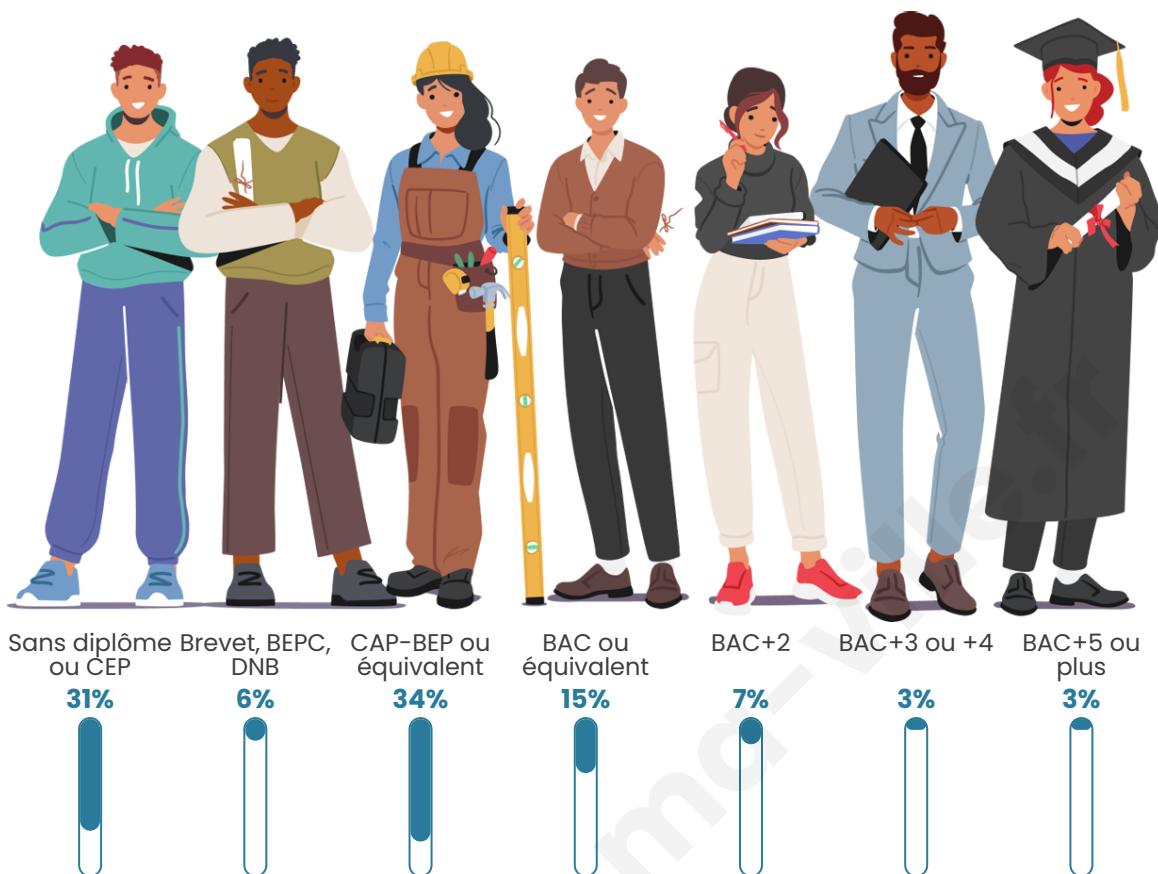

1734

Age moyen

48 ans

Pop active

37.1%

Taux chômage

10.9%

Pop densité

Tranche d'âge

Activité professionnelle

Niveau de diplôme

Composition des ménages

Profils électoraux

Premier tour

	Marine LE PEN	34.88 %
	Emmanuel MACRON	29.22 %
	Jean-Luc MÉLENCHON	11.66 %
	Valérie PÉCRESSÉ	7.02 %
	Éric ZEMMOUR	5.44 %
	Jean LASSALLE	2.83 %
	Nicolas DUPONT-AIGNAN	2.60 %
	Fabien ROUSSEL	2.49 %
	Yannick JADOT	1.70 %
	Anne HIDALGO	0.91 %
	Philippe POUTOU	0.68 %
	Nathalie ARTHAUD	0.57 %