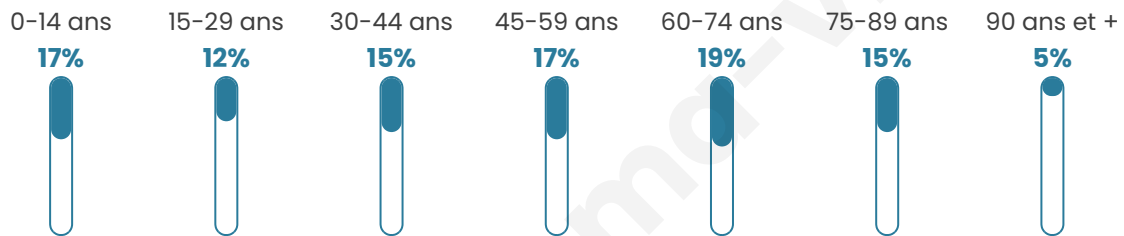

1734

Age moyen

48 ans

Pop active

37.1%

Taux chômage

10.9%

Pop densité

91 h/km²

Revenu moyen

20 570 €/an

Evolution du nombre d'habitants

Sources : Institut national de la statistique et des études économiques (insee) selon Les dernières parutions officielles de 2024 portant sur les années 2020, 2021 et 2022.

Tranche d'âge

Activité professionnelle

Niveau de diplôme

Composition des ménages

Profils électoraux

Premier tour

	Marine LE PEN	34.88 %
	Emmanuel MACRON	29.22 %
	Jean-Luc MÉLENCHON	11.66 %
	Valérie PÉCRESSÉ	7.02 %
	Éric ZEMMOUR	5.44 %
	Jean LASSALLE	2.83 %
	Nicolas DUPONT-AIGNAN	2.60 %
	Fabien ROUSSEL	2.49 %
	Yannick JADOT	1.70 %
	Anne HIDALGO	0.91 %
	Philippe POUTOU	0.68 %
	Nathalie ARTHAUD	0.57 %

1 186 inscrits

Participation : 76.31%

Votes blancs : 1.55%

Votes nuls : 0.88%

Second tour

	Emmanuel MACRON	48,74 %
	Marine LE PEN	51,26 %

1 186 inscrits

Participation : 76.22%