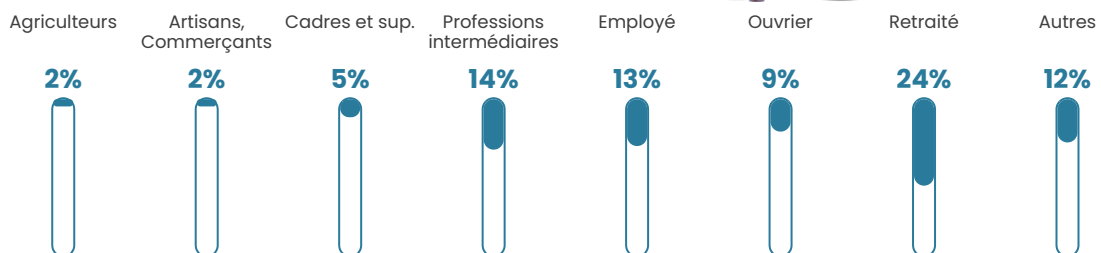

Revenu moyen

22 780 €/an

Evolution du nombre d'habitants

Sources : Institut national de la statistique et des études économiques (insee) selon Les dernières parutions officielles de 2024 portant sur les années 2020, 2021 et 2022.

Tranche d'âge

Activité professionnelle

Niveau de diplôme

Composition des ménages

Profils électoraux

Premier tour

	Emmanuel MACRON	33.95 %
	Marine LE PEN	24.53 %
	Jean-Luc MÉLENCHON	17.44 %
	Jean LASSALLE	5.23 %
	Valérie PÉCRESSÉ	4.77 %
	Yannick JADOT	3.72 %
	Éric ZEMMOUR	3.49 %
	Nicolas DUPONT- AIGNAN	3.02 %
	Fabien ROUSSEL	1.51 %
	Anne HIDALGO	1.51 %
	Philippe POUTOU	0.47 %
	Nathalie ARTHAUD	0.35 %