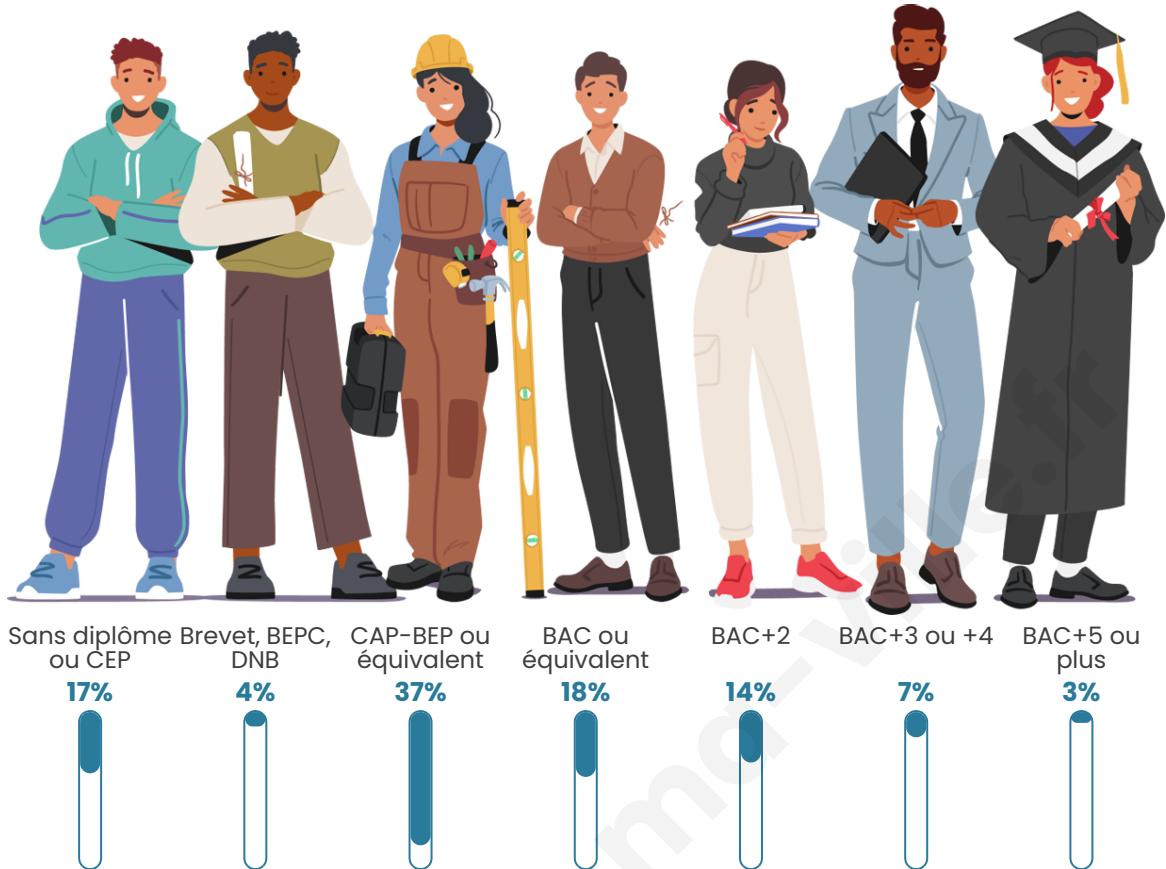

Age moyen

42 ans

Pop active

43.8%

Taux chômage

7%

Pop densité

45 h/km²

Tranche d'âge

Activité professionnelle

Niveau de diplôme

Composition des ménages

Profils électoraux

Premier tour

	Emmanuel MACRON	33.95 %
	Marine LE PEN	24.53 %
	Jean-Luc MÉLENCHON	17.44 %
	Jean LASSALLE	5.23 %
	Valérie PÉCRESSÉ	4.77 %
	Yannick JADOT	3.72 %
	Éric ZEMMOUR	3.49 %
	Nicolas DUPONT- AIGNAN	3.02 %
	Fabien ROUSSEL	1.51 %
	Anne HIDALGO	1.51 %
	Philippe POUTOU	0.47 %
	Nathalie ARTHAUD	0.35 %