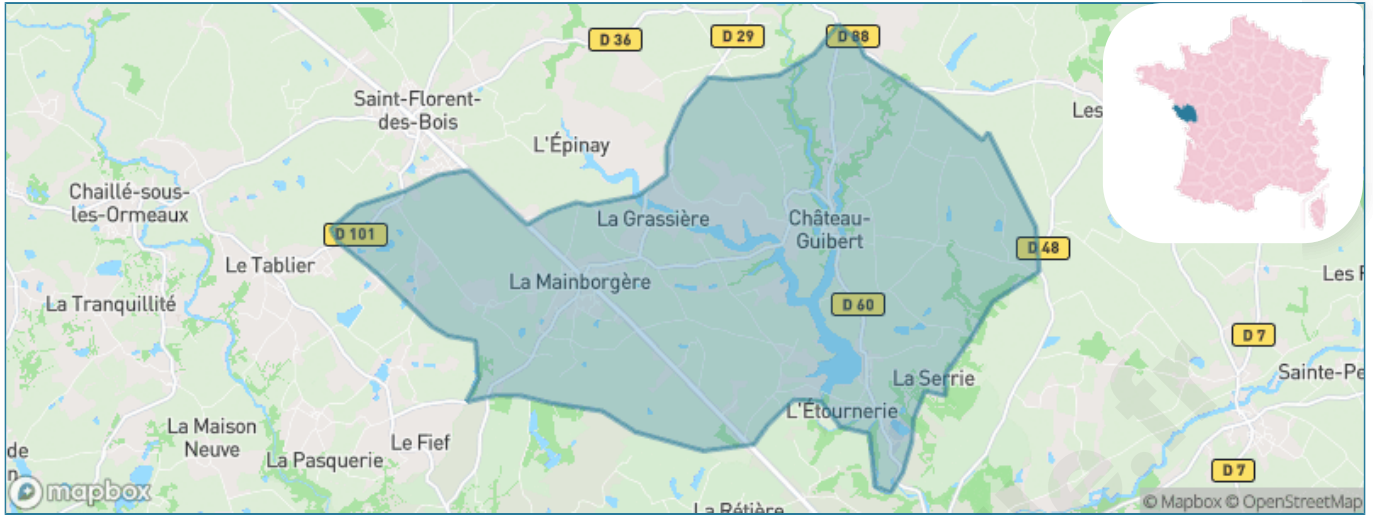

Version web

Ville de Château-Guibert

Présenté par

BIEN dans
ma **VILLE** 

Sommaire

Situation géographique	3
Statistiques sur la population	4
Evolution du nombre d'habitants	4
Tranche d'âge	5
0-14 ans	5
15-29 ans	5
30-44 ans	5
45-59 ans	5
60-74 ans	5
75-89 ans	5
90 ans et +	5
Activité professionnelle	5
Agriculteurs	5
Artisans, Commerçants	5
Cadres et sup.	5
Professions intermédiaires	5
Employé	5
Ouvrier	5
Retraité	5
Autres	5
Niveau de diplôme	6
Sans diplôme ou CEP	6
Brevet, BEPC, DNB	6
CAP-BEP ou équivalent	6
BAC ou équivalent	6
BAC+2	6
BAC+3 ou +4	6
BAC+5 ou plus	6
Composition des ménages	6
Couple sans enfant	6
Couple avec enfant(s)	6
Famille monoparentale	6
Colocation / Autre	6
Personnes seules	6
Profils électoraux	7
Premier tour	7
Sécurité	8
Evolution du nombre d'infractions	8
Pour comparer	9
Services à la population	10
Commerce	10
Éducation	10
Villes autour de Château-Guibert	12

Situation géographique

i Informations clés

- **Région** : Pays de la Loire
- **Département** : Vendée
- **Code postal** : 85320
- **Superficie** : 35 km²

Statistiques sur la population

Nombre d'habitants

1 584