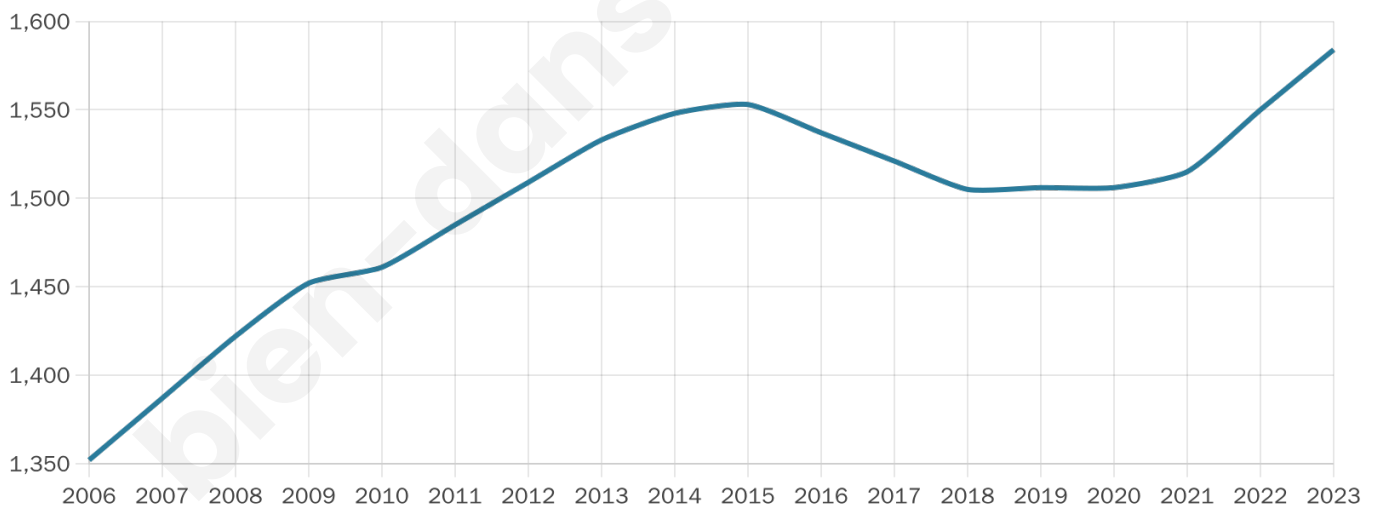

Version web

Ville de Château-Guibert

Présenté par

BIEN dans
ma **VILLE** 

Sommaire

Situation géographique	3
Statistiques sur la population	4
Evolution du nombre d'habitants	4
Tranche d'âge	5
0-14 ans	5
15-29 ans	5
30-44 ans	5
45-59 ans	5
60-74 ans	5
75-89 ans	5
90 ans et +	5
Activité professionnelle	5
Agriculteurs	5
Artisans, Commerçants	5
Cadres et sup.	5
Professions intermédiaires	5
Employé	5
Ouvrier	5
Retraité	5
Autres	5
Niveau de diplôme	6
Sans diplôme ou CEP	6
Brevet, BEPC, DNB	6
CAP-BEP ou équivalent	6
BAC ou équivalent	6
BAC+2	6
BAC+3 ou +4	6
BAC+5 ou plus	6
Composition des ménages	6
Couple sans enfant	6
Couple avec enfant(s)	6
Famille monoparentale	6
Colocation / Autre	6
Personnes seules	6
Profils électoraux	7
Premier tour	7
Sécurité	8
Evolution du nombre d'infractions	8
Pour comparer	9
Services à la population	10
Commerce	10
Éducation	10
Villes autour de Château-Guibert	12

Situation géographique

i Informations clés

- **Région** : Pays de la Loire
- **Département** : Vendée
- **Code postal** : 85320
- **Superficie** : 35 km²

Statistiques sur la population

Nombre d'habitants

1 584

Age moyen

42 ans

Pop active

43.8%

Taux chômage

7%

Pop densité

45 h/km²

Revenu moyen

22 780 €/an

Evolution du nombre d'habitants

Sources : Institut national de la statistique et des études économiques (insee) selon Les dernières parutions officielles de 2024 portant sur les années 2020, 2021 et 2022.