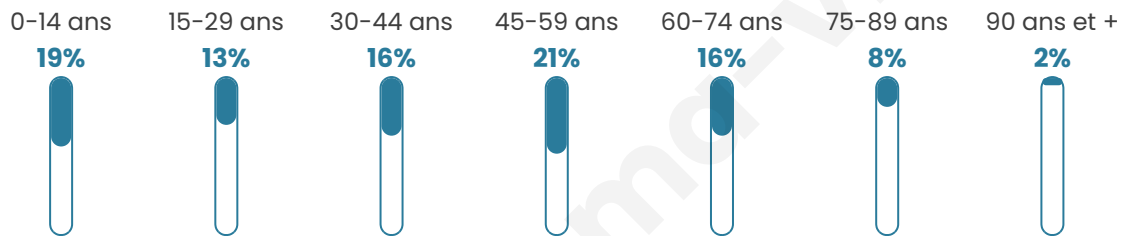

Age moyen

42 ans

Pop active

43.8%

Taux chômage

7%

Pop densité

45 h/km²

Revenu moyen

22 780 €/an

Evolution du nombre d'habitants

Sources : Institut national de la statistique et des études économiques (insee) selon Les dernières parutions officielles de 2024 portant sur les années 2020, 2021 et 2022.

Tranche d'âge

Activité professionnelle

Niveau de diplôme

Composition des ménages

Profils électoraux

Premier tour

	Emmanuel MACRON	33.95 %
	Marine LE PEN	24.53 %
	Jean-Luc MÉLENCHON	17.44 %
	Jean LASSALLE	5.23 %
	Valérie PÉCRESSÉ	4.77 %
	Yannick JADOT	3.72 %
	Éric ZEMMOUR	3.49 %
	Nicolas DUPONT- AIGNAN	3.02 %
	Fabien ROUSSEL	1.51 %
	Anne HIDALGO	1.51 %
	Philippe POUTOU	0.47 %
	Nathalie ARTHAUD	0.35 %

1 125 inscrits

Participation : 79.73%

Votes blancs : 2.45%

Votes nuls : 1.67%

Second tour

	Emmanuel MACRON	57,91 %
	Marine LE PEN	42,09 %

1 126 inscrits

Participation : 78.42%