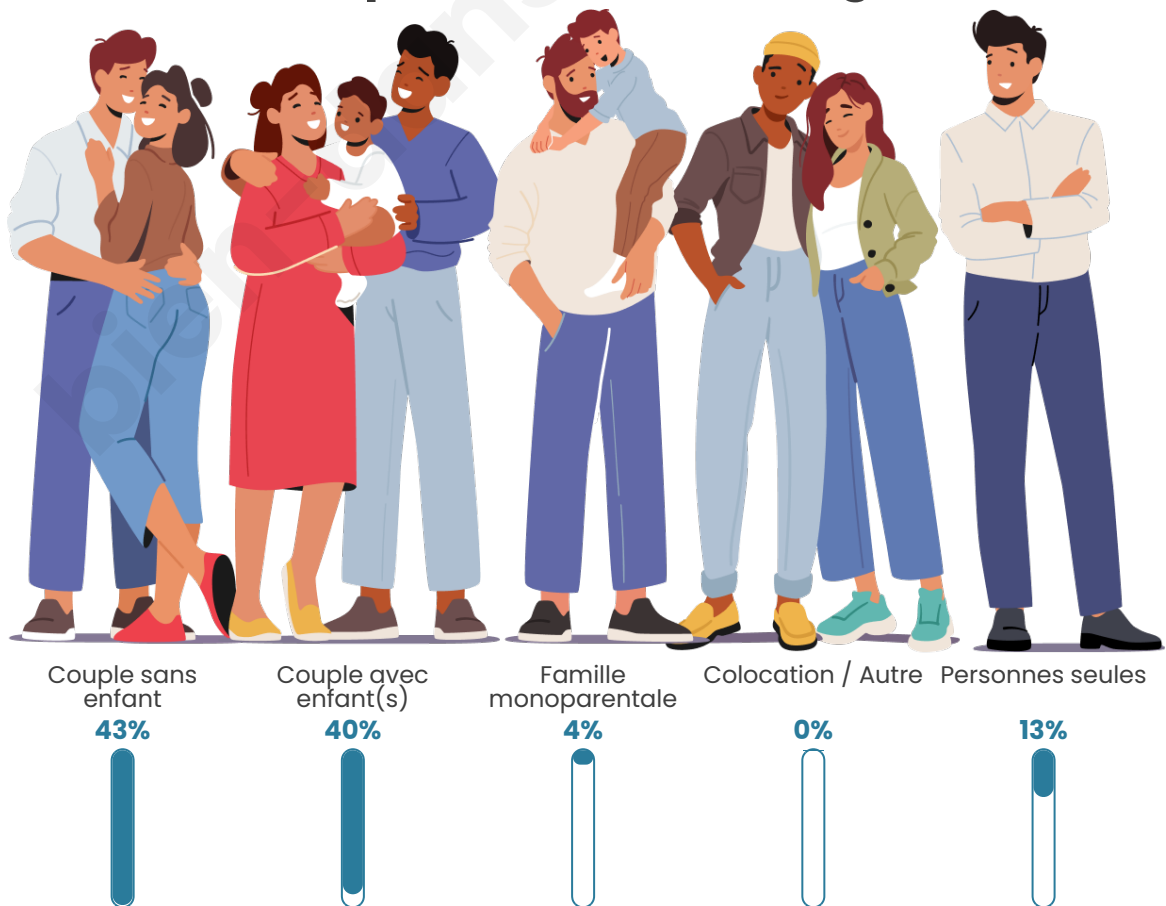

Tranche d'âge

Activité professionnelle

Niveau de diplôme

Composition des ménages

Profils électoraux

Premier tour

	Emmanuel MACRON	33.95 %
	Marine LE PEN	24.53 %
	Jean-Luc MÉLENCHON	17.44 %
	Jean LASSALLE	5.23 %
	Valérie PÉCRESSÉ	4.77 %
	Yannick JADOT	3.72 %
	Éric ZEMMOUR	3.49 %
	Nicolas DUPONT- AIGNAN	3.02 %
	Fabien ROUSSEL	1.51 %
	Anne HIDALGO	1.51 %
	Philippe POUTOU	0.47 %
	Nathalie ARTHAUD	0.35 %