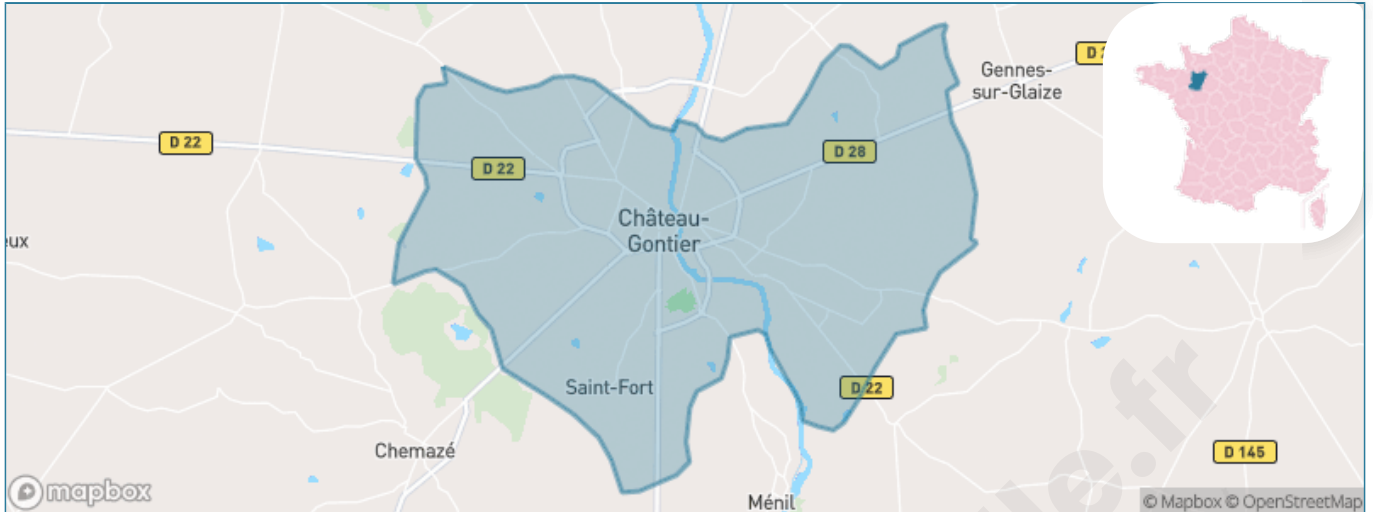

Version web

Ville de Château-Gontier- sur-Mayenne

Présenté par

BIEN dans
ma **VILLE** 

Sommaire

Situation géographique	3
Statistiques sur la population	4
Evolution du nombre d'habitants	4
Tranche d'âge	5
0-14 ans	5
15-29 ans	5
30-44 ans	5
45-59 ans	5
60-74 ans	5
75-89 ans	5
90 ans et +	5
Activité professionnelle	5
Agriculteurs	5
Artisans, Commerçants	5
Cadres et sup.	5
Professions intermédiaires	5
Employé	5
Ouvrier	5
Retraité	5
Autres	5
Niveau de diplôme	6
Sans diplôme ou CEP	6
Brevet, BEPC, DNB	6
CAP-BEP ou équivalent	6
BAC ou équivalent	6
BAC+2	6
BAC+3 ou +4	6
BAC+5 ou plus	6
Composition des ménages	6
Couple sans enfant	6
Couple avec enfant(s)	6
Famille monoparentale	6
Colocation / Autre	6
Personnes seules	6
Profils électoraux	7
Premier tour	7
Sécurité	8
Evolution du nombre d'infractions	8
Pour comparer	9
Services à la population	10
Commerce	10
Éducation	10
Villes autour de Château-Gontier-sur-Mayenne	11
Avis sur la ville de Château-Gontier-sur-Mayenne	12
Moyenne par critère	12
Villes autour de Château-Gontier-sur-Mayenne	12
Répartition des avis par note	12
Répartition des avis par note	12

Situation géographique

i Informations clés

- **Région** : Pays de la Loire
- **Département** : Mayenne
- **Code postal** : 53200
- **Superficie** : 68 km²

Statistiques sur la population

Nombre d'habitants