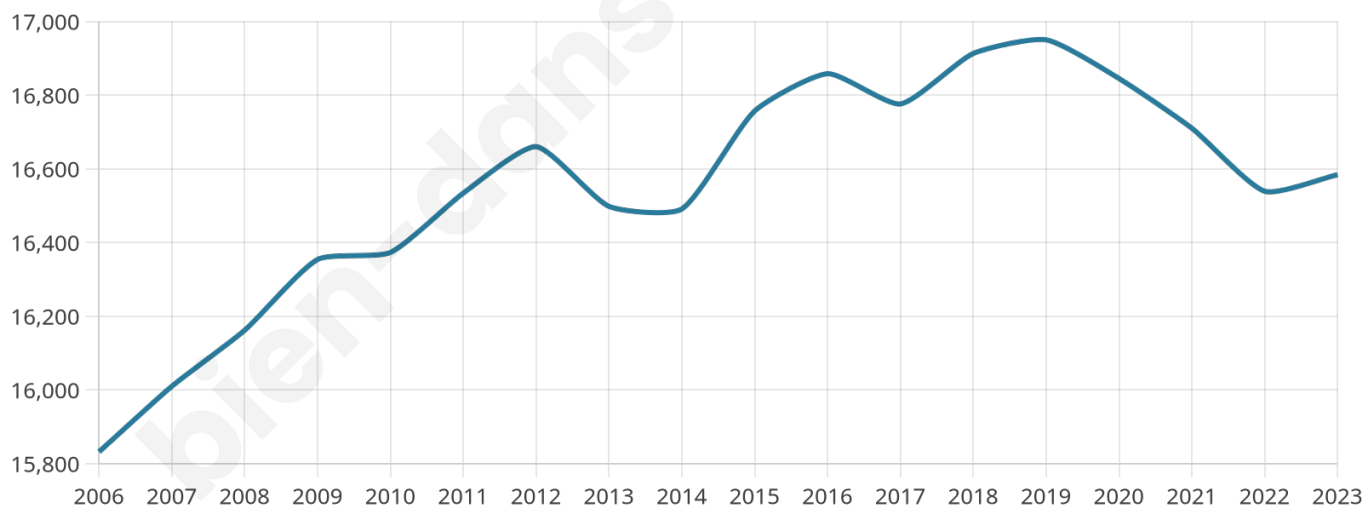

16 584

Age moyen

46 ans

Pop active

43.5%

Taux chômage

7.6%

Pop densité

244 h/km²

Revenu moyen

22 410 €/an

Evolution du nombre d'habitants

Sources : Institut national de la statistique et des études économiques (insee) selon Les dernières parutions officielles de 2024 portant sur les années 2020, 2021 et 2022.