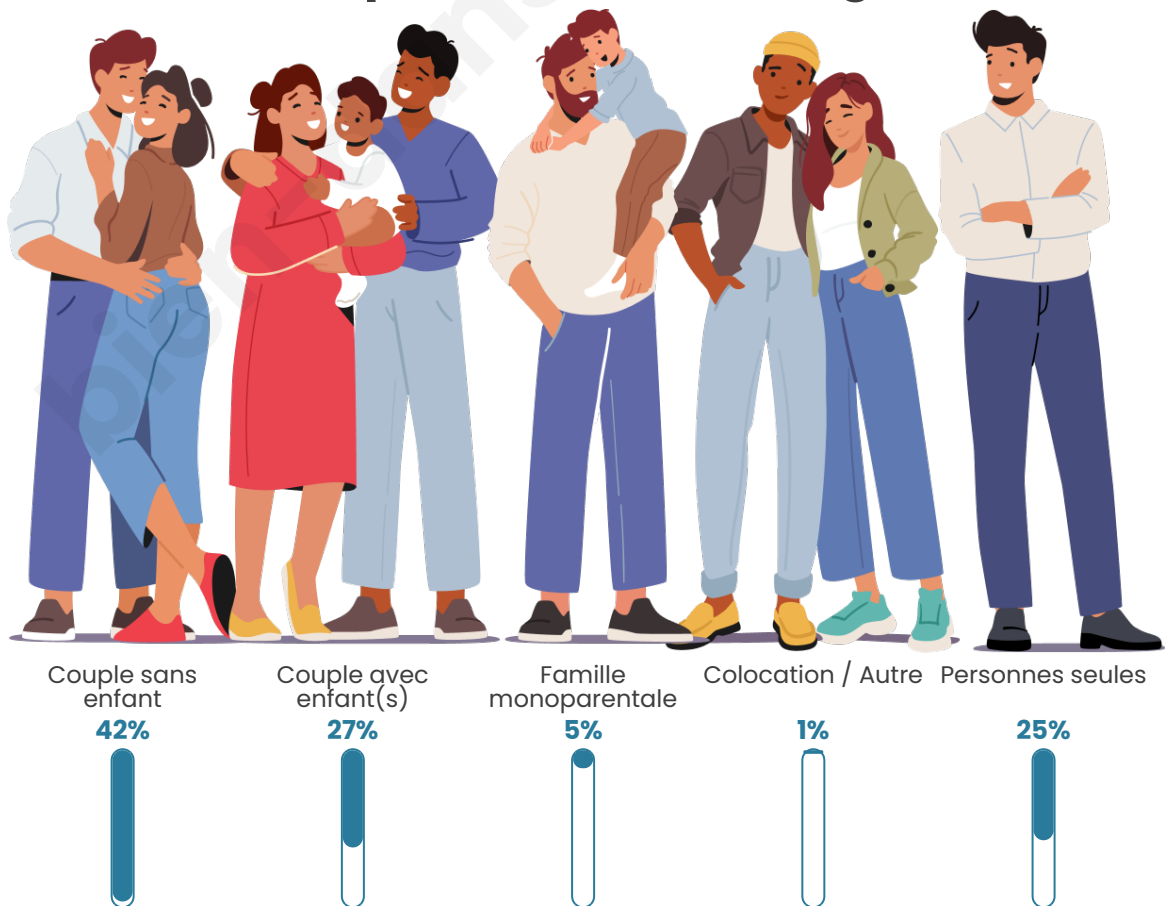

Tranche d'âge

Activité professionnelle

Niveau de diplôme

Composition des ménages

Profils électoraux

Premier tour

	Emmanuel MACRON	44.20 %
	Marine LE PEN	17.13 %
	Jean-Luc MÉLENCHON	13.19 %
	Valérie PÉCRESSÉ	6.02 %
	Yannick JADOT	5.47 %
	Éric ZEMMOUR	4.53 %
	Jean LASSALLE	2.10 %
	Nicolas DUPONT-AIGNAN	2.03 %
	Fabien ROUSSEL	2.02 %
	Anne HIDALGO	1.84 %
	Philippe POUTOU	0.82 %
	Nathalie ARTHAUD	0.66 %