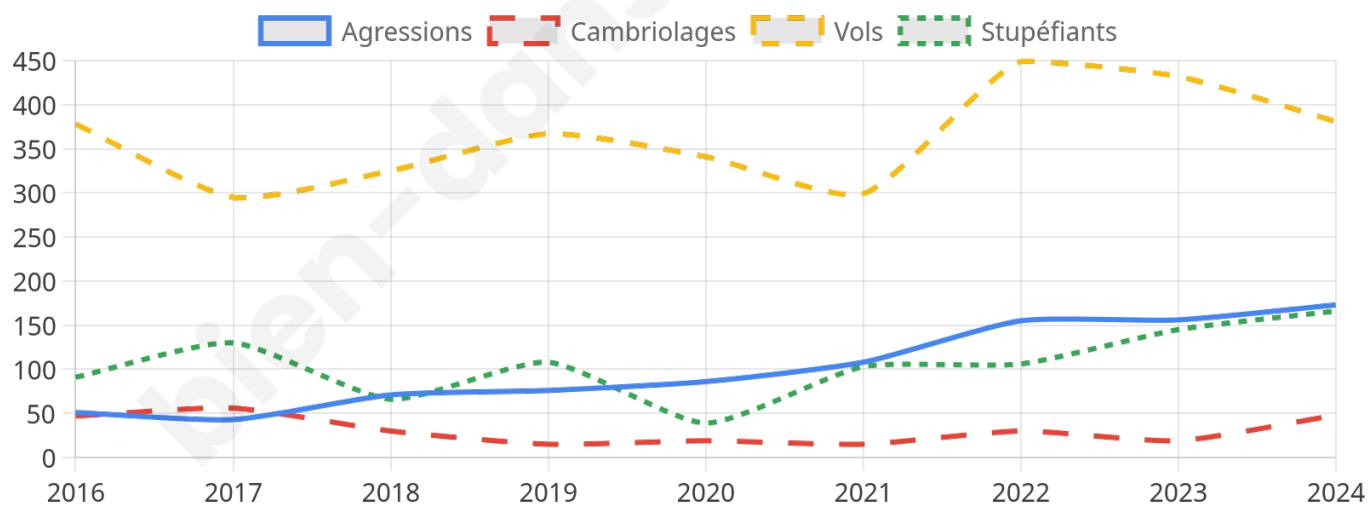

12 773 inscrits

Participation : 73.87%

Votes blancs : 1.90%

Votes nuls : 0.84%

Second tour

	Emmanuel MACRON	72,35 %
	Marine LE PEN	27,65 %

12 780 inscrits

Participation : 75.2%

Votes blancs : 5.66%

Votes nuls : 2.02%

Sécurité

Agressions physiques / sexuelles

173

Cambriolages

48

Vols / dégradations

381

Stupéfiants

166

Evolution du nombre d'infractions

Pour comparer

(en proportion du nombre d'habitants)

Sources : Bases statistiques communale, départementale et régionale de la délinquance enregistrée par la police et la gendarmerie nationales selon les dernières parutions officielles de 2025 portant sur l'année 2024 ([data.gouv](https://data.gouv.fr)).