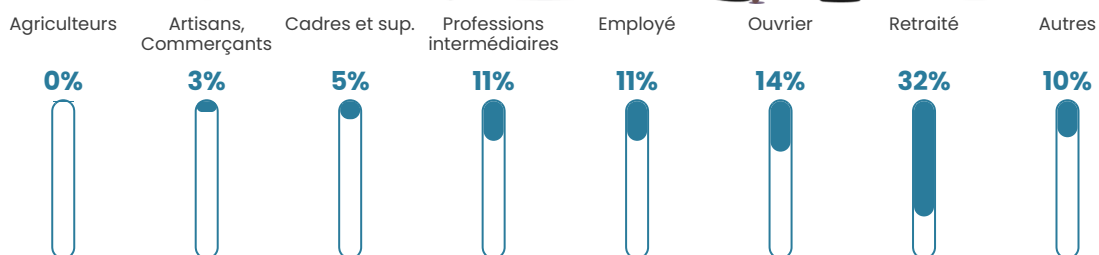

244 h/km²

Revenu moyen

22 410 €/an

Evolution du nombre d'habitants

Sources : Institut national de la statistique et des études économiques (insee) selon Les dernières parutions officielles de 2024 portant sur les années 2020, 2021 et 2022.

Tranche d'âge

Activité professionnelle

Niveau de diplôme

Composition des ménages

Profils électoraux

Premier tour

	Emmanuel MACRON	44.20 %
	Marine LE PEN	17.13 %
	Jean-Luc MÉLENCHON	13.19 %
	Valérie PÉCRESSÉ	6.02 %
	Yannick JADOT	5.47 %
	Éric ZEMMOUR	4.53 %
	Jean LASSALLE	2.10 %
	Nicolas DUPONT-AIGNAN	2.03 %
	Fabien ROUSSEL	2.02 %
	Anne HIDALGO	1.84 %
	Philippe POUTOU	0.82 %
	Nathalie ARTHAUD	0.66 %