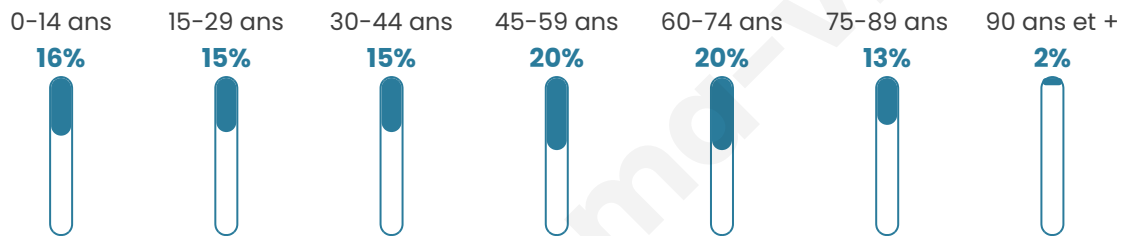

16 584

Age moyen

46 ans

Pop active

43.5%

Taux chômage

7.6%

Pop densité

244 h/km²

Revenu moyen

22 410 €/an

Evolution du nombre d'habitants

Sources : Institut national de la statistique et des études économiques (insee) selon Les dernières parutions officielles de 2024 portant sur les années 2020, 2021 et 2022.

Tranche d'âge

Activité professionnelle

Niveau de diplôme

Composition des ménages

Profils électoraux

Premier tour

	Emmanuel MACRON	44.20 %
	Marine LE PEN	17.13 %
	Jean-Luc MÉLENCHON	13.19 %
	Valérie PÉCRESSÉ	6.02 %
	Yannick JADOT	5.47 %
	Éric ZEMMOUR	4.53 %
	Jean LASSALLE	2.10 %
	Nicolas DUPONT-AIGNAN	2.03 %
	Fabien ROUSSEL	2.02 %
	Anne HIDALGO	1.84 %
	Philippe POUTOU	0.82 %
	Nathalie ARTHAUD	0.66 %