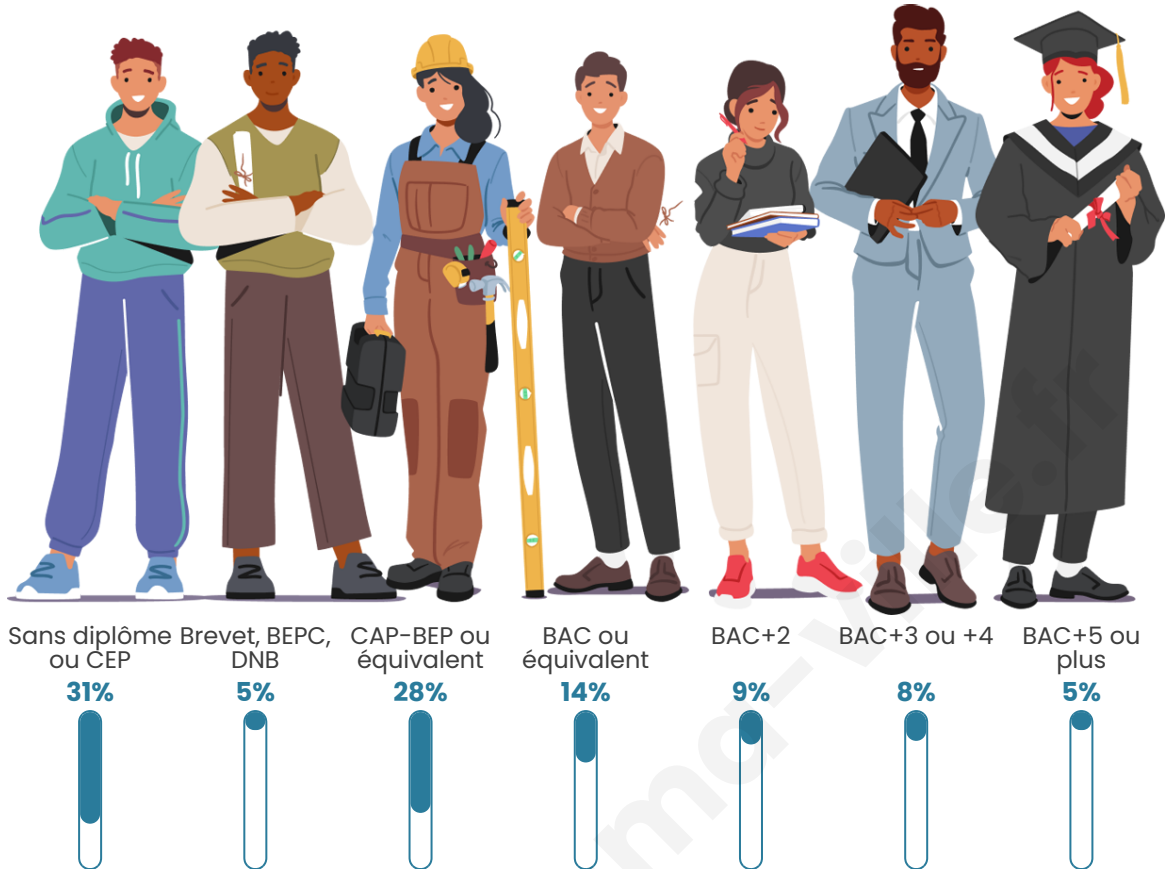

16 584

Age moyen

46 ans

Pop active

43.5%

Taux chômage

7.6%

Pop densité

Tranche d'âge

Activité professionnelle

Niveau de diplôme

Composition des ménages

Profils électoraux

Premier tour

	Emmanuel MACRON	44.20 %
	Marine LE PEN	17.13 %
	Jean-Luc MÉLENCHON	13.19 %
	Valérie PÉCRESSÉ	6.02 %
	Yannick JADOT	5.47 %
	Éric ZEMMOUR	4.53 %
	Jean LASSALLE	2.10 %
	Nicolas DUPONT-AIGNAN	2.03 %
	Fabien ROUSSEL	2.02 %
	Anne HIDALGO	1.84 %
	Philippe POUTOU	0.82 %
	Nathalie ARTHAUD	0.66 %