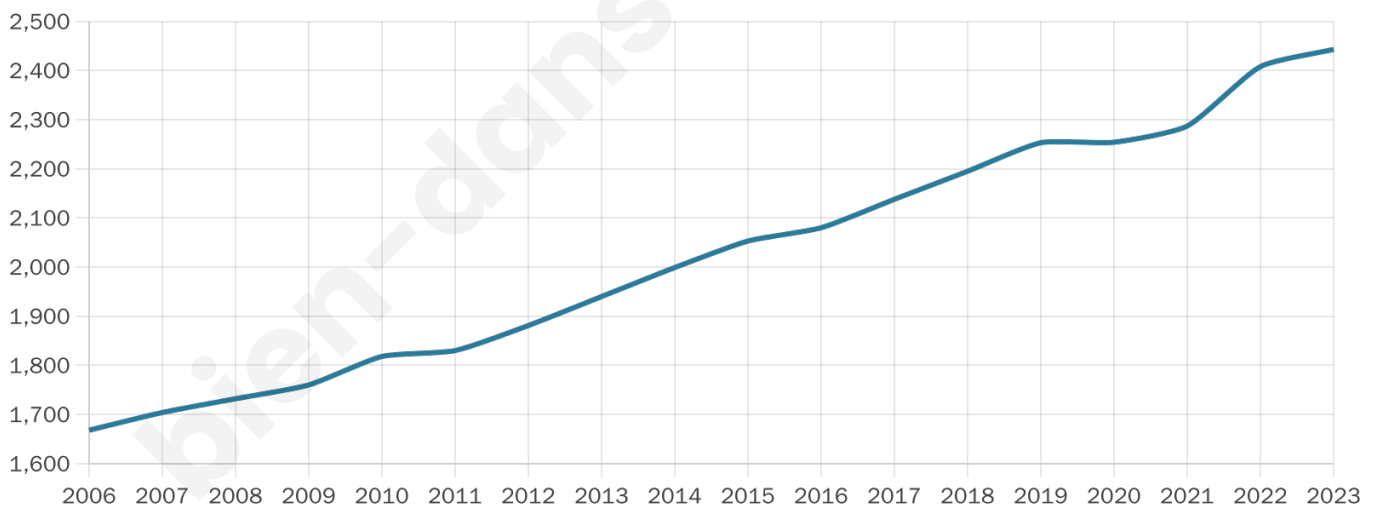

# Statistiques sur la population

Nombre d'habitants

**2 443**

Age moyen

**37 ans**

Pop active

**47.1%**

Taux chômage

**5.3%**

Pop densité

**153 h/km<sup>2</sup>**

Revenu moyen

**25 170 €/an**

## Evolution du nombre d'habitants

Sources : Institut national de la statistique et des études économiques (insee) selon Les dernières parutions officielles de 2024 portant sur les années 2020, 2021 et 2022.