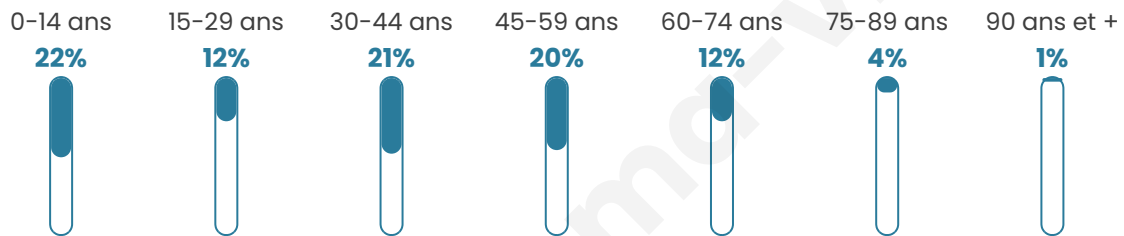

# Statistiques sur la population

Nombre d'habitants

**2 443**

Age moyen

**37 ans**

Pop active

**47.1%**

Taux chômage

**5.3%**

Pop densité

**153 h/km<sup>2</sup>**

Revenu moyen

**25 170 €/an**

## Evolution du nombre d'habitants

Sources : Institut national de la statistique et des études économiques (insee) selon Les dernières parutions officielles de 2024 portant sur les années 2020, 2021 et 2022.

## Tranche d'âge