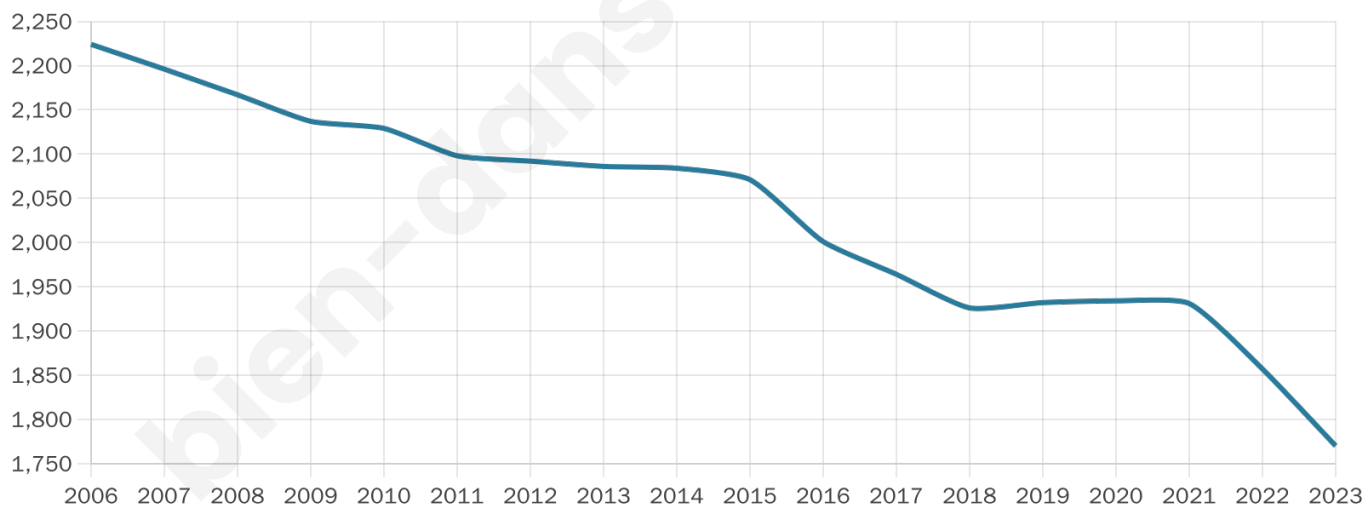

bien-dans-ma-ville.fr

Statistiques sur la population

Nombre d'habitants

1 770

Age moyen

47 ans

Pop active

36.8%

Taux chômage

13.7%

Pop densité

443 h/km²

Revenu moyen

19 050 €/an

Evolution du nombre d'habitants

Sources : Institut national de la statistique et des études économiques (insee) selon Les dernières parutions officielles de 2024 portant sur les années 2020, 2021 et 2022.

Tranche d'âge

Activité professionnelle

Niveau de diplôme

Composition des ménages

Profils électoraux

Premier tour

	Marine LE PEN	26.47 %
	Emmanuel MACRON	25.13 %
	Jean-Luc MÉLENCHON	24.60 %
	Éric ZEMMOUR	6.28 %
	Fabien ROUSSEL	4.41 %
	Anne HIDALGO	3.61 %
	Jean LASSALLE	2.67 %
	Valérie PÉCRESSE	2.67 %
	Nicolas DUPONT-AIGNAN	1.60 %
	Yannick JADOT	1.20 %
	Nathalie ARTHAUD	0.67 %
	Philippe POUTOU	0.67 %