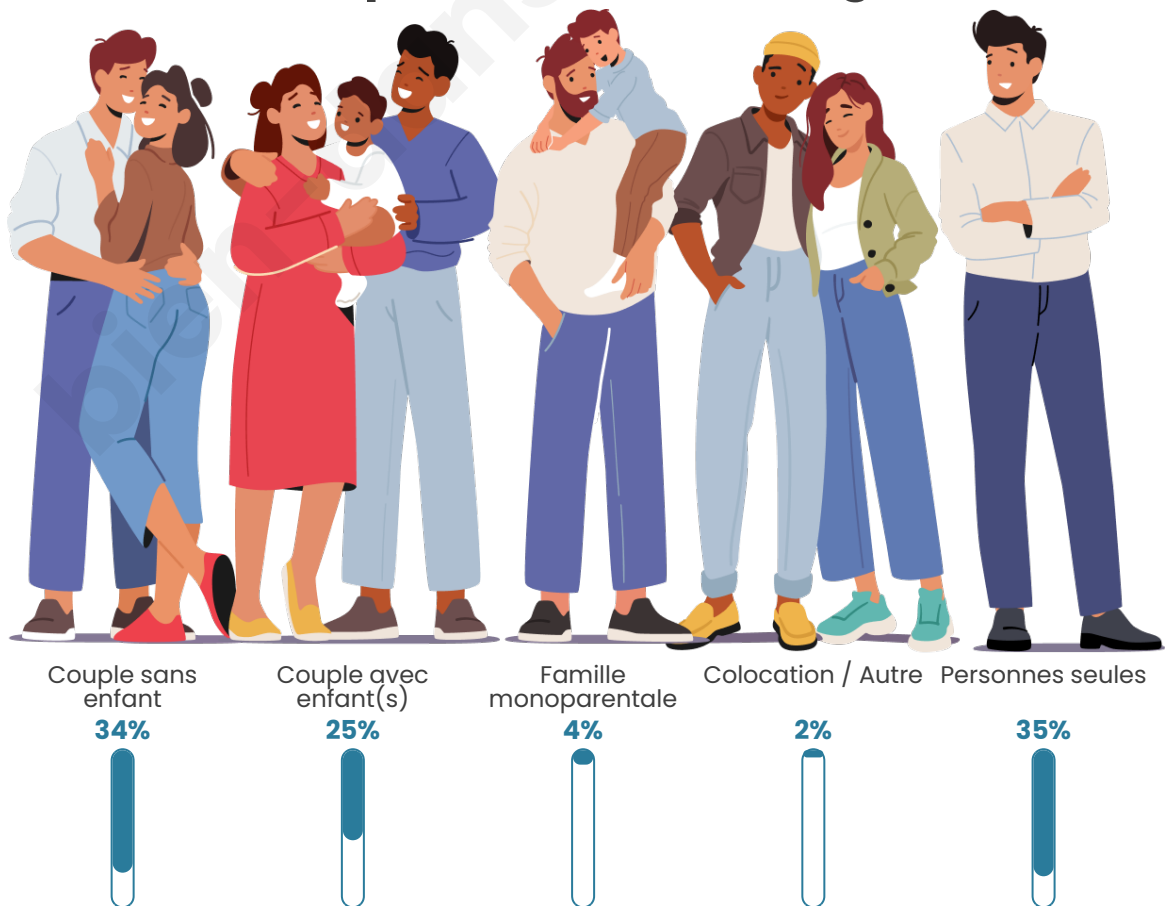

bien-dans-ma-ville.fr

Statistiques sur la population

Nombre d'habitants

1 770

Age moyen

47 ans

Pop active

36.8%

Tranche d'âge

Activité professionnelle

Niveau de diplôme

Composition des ménages

Profils électoraux

Premier tour

	Marine LE PEN	26.47 %
	Emmanuel MACRON	25.13 %
	Jean-Luc MÉLENCHON	24.60 %
	Éric ZEMMOUR	6.28 %
	Fabien ROUSSEL	4.41 %
	Anne HIDALGO	3.61 %
	Jean LASSALLE	2.67 %
	Valérie PÉCRESSE	2.67 %
	Nicolas DUPONT-AIGNAN	1.60 %
	Yannick JADOT	1.20 %
	Nathalie ARTHAUD	0.67 %
	Philippe POUTOU	0.67 %