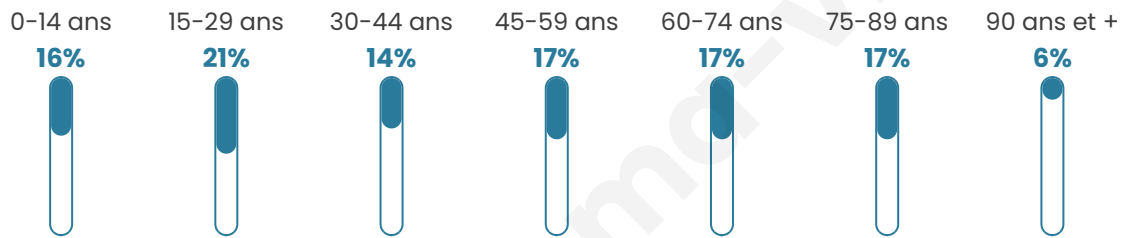

bien-dans-ma-ville.fr

Statistiques sur la population

Nombre d'habitants

1 770

Age moyen

47 ans

Pop active

36.8%

Taux chômage

13.7%

Pop densité

443 h/km²

Revenu moyen

19 050 €/an

Evolution du nombre d'habitants

Sources : Institut national de la statistique et des études économiques (insee) selon Les dernières parutions officielles de 2024 portant sur les années 2020, 2021 et 2022.

Tranche d'âge

Activité professionnelle

Niveau de diplôme

Composition des ménages

Profils électoraux

Premier tour

	Marine LE PEN	26.47 %
	Emmanuel MACRON	25.13 %
	Jean-Luc MÉLENCHON	24.60 %
	Éric ZEMMOUR	6.28 %
	Fabien ROUSSEL	4.41 %
	Anne HIDALGO	3.61 %
	Jean LASSALLE	2.67 %
	Valérie PÉCRESSE	2.67 %
	Nicolas DUPONT-AIGNAN	1.60 %
	Yannick JADOT	1.20 %
	Nathalie ARTHAUD	0.67 %
	Philippe POUTOU	0.67 %

1 074 inscrits

Participation : 71.32%

Votes blancs : 1.57%

Votes nuls : 0.78%

Second tour

	Emmanuel MACRON	52,39 %
	Marine LE PEN	47,61 %

1 075 inscrits

Participation : 72.19%