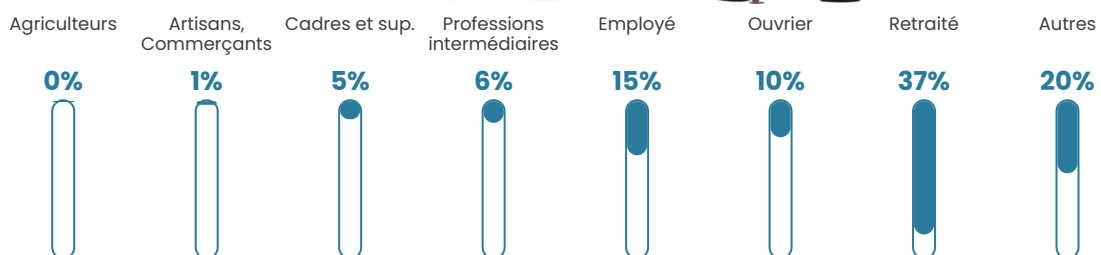

bien-dans-ma-ville.fr

Statistiques sur la population

Nombre d'habitants

1 770

Age moyen

47 ans

Pop active

36.8%

Taux chômage

13.7%

Pop densité

443 h/km²

Revenu moyen

19 050 €/an

Evolution du nombre d'habitants

Sources : Institut national de la statistique et des études économiques (insee) selon Les dernières parutions officielles de 2024 portant sur les années 2020, 2021 et 2022.

Tranche d'âge

Activité professionnelle

Niveau de diplôme

Composition des ménages

Profils électoraux

Premier tour

	Marine LE PEN	26.47 %
	Emmanuel MACRON	25.13 %
	Jean-Luc MÉLENCHON	24.60 %
	Éric ZEMMOUR	6.28 %
	Fabien ROUSSEL	4.41 %
	Anne HIDALGO	3.61 %
	Jean LASSALLE	2.67 %
	Valérie PÉCRESSE	2.67 %
	Nicolas DUPONT-AIGNAN	1.60 %
	Yannick JADOT	1.20 %
	Nathalie ARTHAUD	0.67 %
	Philippe POUTOU	0.67 %