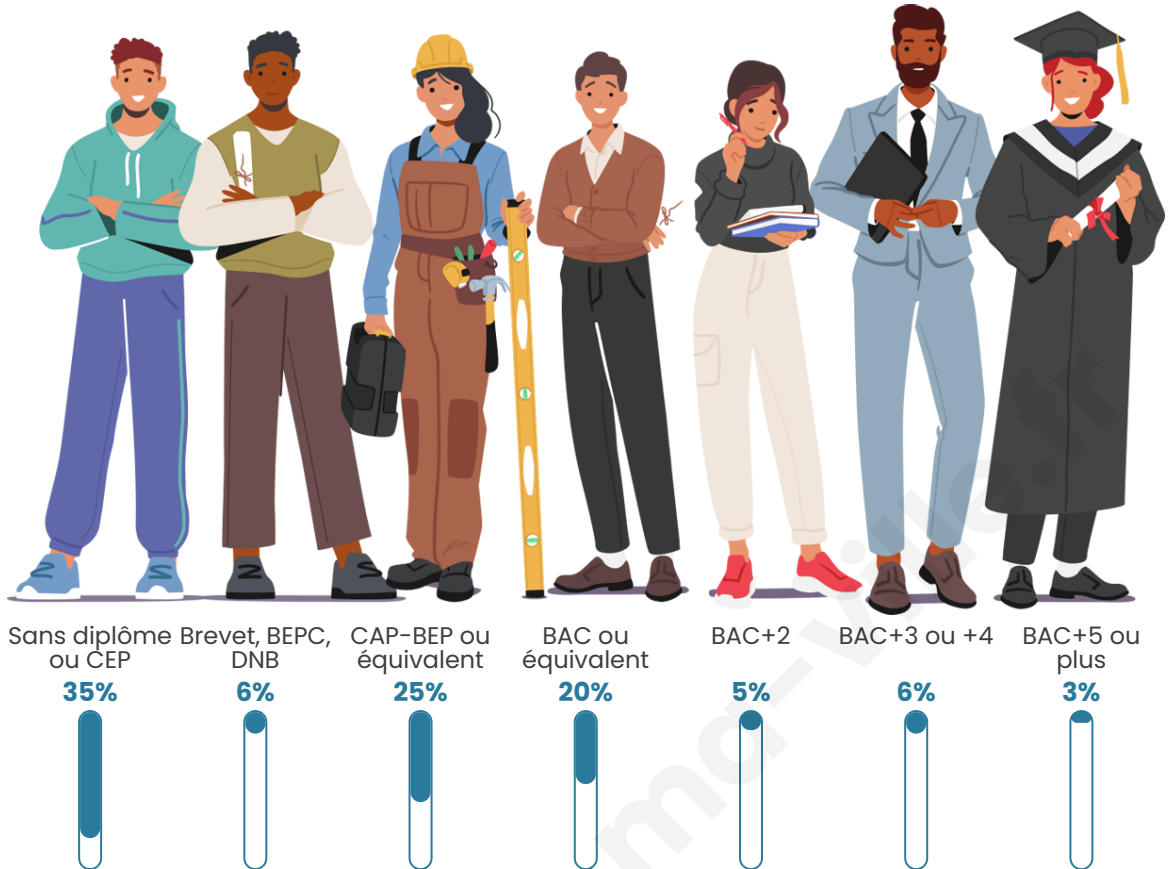

bien-dans-ma-ville.fr

Statistiques sur la population

Nombre d'habitants

1 770

Age moyen

47 ans

Pop active

36.8%

Taux chômage

13.7%

Pop densité

443 h/km²

Revenu moyen

19 050 €/an

Evolution du nombre d'habitants

Sources : Institut national de la statistique et des études économiques (insee) selon Les dernières parutions officielles de 2024 portant sur les années 2020, 2021 et 2022.

Tranche d'âge

Activité professionnelle

Niveau de diplôme

Composition des ménages

Profils électoraux

Premier tour

	Marine LE PEN	26.47 %
	Emmanuel MACRON	25.13 %
	Jean-Luc MÉLENCHON	24.60 %
	Éric ZEMMOUR	6.28 %
	Fabien ROUSSEL	4.41 %
	Anne HIDALGO	3.61 %
	Jean LASSALLE	2.67 %
	Valérie PÉCRESSE	2.67 %
	Nicolas DUPONT-AIGNAN	1.60 %
	Yannick JADOT	1.20 %
	Nathalie ARTHAUD	0.67 %
	Philippe POUTOU	0.67 %