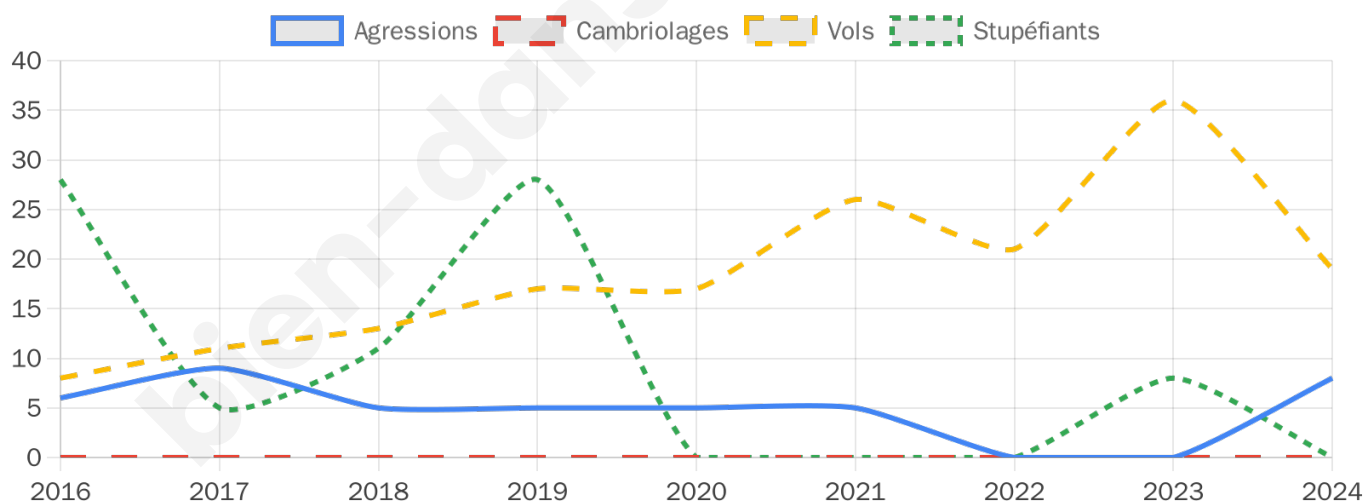

1 074 inscrits

Participation : 71.32%

Votes blancs : 1.57%

Votes nuls : 0.78%

Second tour

	Emmanuel MACRON	52,39 %
	Marine LE PEN	47,61 %

1 075 inscrits

Participation : 72.19%

Votes blancs : 8.25%

Votes nuls : 2.96%

Sécurité

Agressions physiques / sexuelles

8

Cambriolages

0

Vols / dégradations

19

Stupéfiants

0

Evolution du nombre d'infractions

Pour comparer

(en proportion du nombre d'habitants)

Sources : Bases statistiques communale, départementale et régionale de la délinquance enregistrée par la police et la gendarmerie nationales selon les dernières parutions officielles de 2025 portant sur l'année 2024 ([data.gouv](https://data.gouv.fr)).