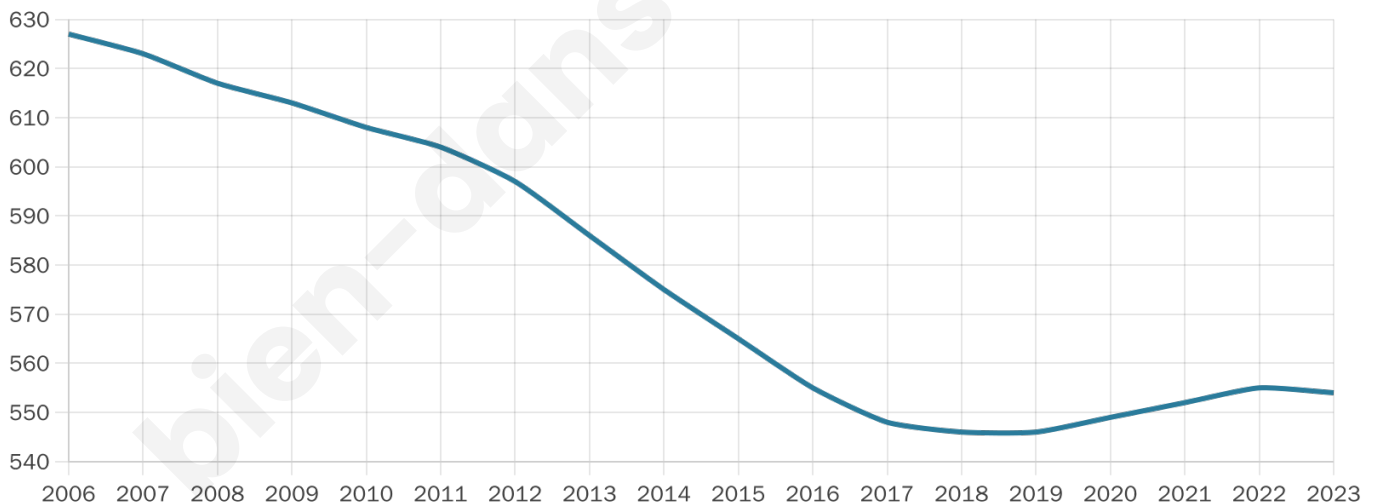

bien-dans-ma-ville.fr

Statistiques sur la population

Nombre d'habitants

554

Age moyen

52 ans

Pop active

35.4%

Taux chômage

5.6%

Pop densité

20 h/km²

Revenu moyen

21 990 €/an

Evolution du nombre d'habitants

Sources : Institut national de la statistique et des études économiques (insee) selon Les dernières parutions officielles de 2024 portant sur les années 2020, 2021 et 2022.

Tranche d'âge

Activité professionnelle

Niveau de diplôme

Composition des ménages

Profils électoraux

Premier tour

	Marine LE PEN	25.27 %
	Emmanuel MACRON	20.48 %
	Jean-Luc MÉLENCHON	20.21 %
	Éric ZEMMOUR	8.78 %
	Jean LASSALLE	5.59 %
	Valérie PÉCRESSÉ	5.05 %
	Fabien ROUSSEL	4.52 %
	Anne HIDALGO	3.72 %
	Yannick JADOT	2.66 %
	Nicolas DUPONT-AIGNAN	2.13 %
	Philippe POUTOU	1.33 %
	Nathalie ARTHAUD	0.27 %