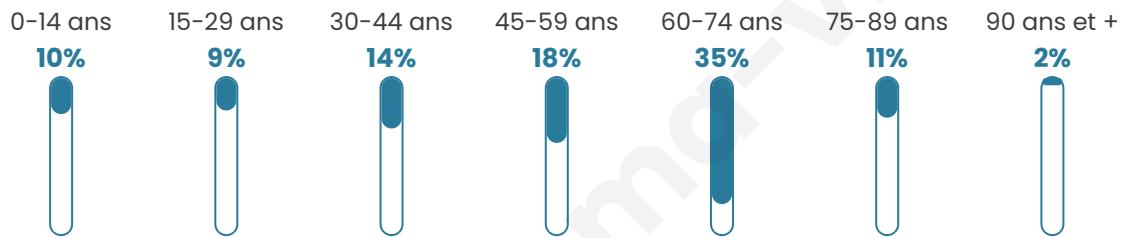

bien-dans-ma-ville.fr

Statistiques sur la population

Nombre d'habitants

554

Age moyen

52 ans

Pop active

35.4%

Taux chômage

5.6%

Pop densité

20 h/km²

Revenu moyen

21 990 €/an

Evolution du nombre d'habitants

Sources : Institut national de la statistique et des études économiques (insee) selon Les dernières parutions officielles de 2024 portant sur les années 2020, 2021 et 2022.

Tranche d'âge

Activité professionnelle

Niveau de diplôme

Composition des ménages

Profils électoraux

Premier tour

	Marine LE PEN	25.27 %
	Emmanuel MACRON	20.48 %
	Jean-Luc MÉLENCHON	20.21 %
	Éric ZEMMOUR	8.78 %
	Jean LASSALLE	5.59 %
	Valérie PÉCRESSÉ	5.05 %
	Fabien ROUSSEL	4.52 %
	Anne HIDALGO	3.72 %
	Yannick JADOT	2.66 %
	Nicolas DUPONT-AIGNAN	2.13 %
	Philippe POUTOU	1.33 %
	Nathalie ARTHAUD	0.27 %