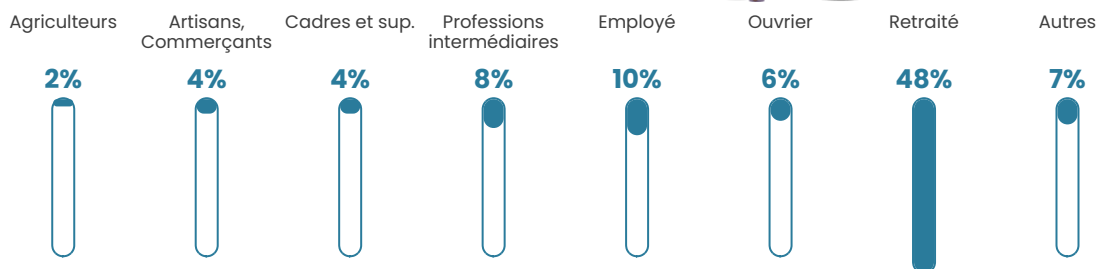

bien-dans-ma-ville.fr

Statistiques sur la population

Nombre d'habitants

554

Age moyen

52 ans

Pop active

35.4%

Taux chômage

5.6%

Pop densité

20 h/km²

Revenu moyen

21 990 €/an

Evolution du nombre d'habitants

Sources : Institut national de la statistique et des études économiques (insee) selon Les dernières parutions officielles de 2024 portant sur les années 2020, 2021 et 2022.

Tranche d'âge

Activité professionnelle

Niveau de diplôme

Composition des ménages

Profils électoraux

Premier tour

	Marine LE PEN	25.27 %
	Emmanuel MACRON	20.48 %
	Jean-Luc MÉLENCHON	20.21 %
	Éric ZEMMOUR	8.78 %
	Jean LASSALLE	5.59 %
	Valérie PÉCRESSÉ	5.05 %
	Fabien ROUSSEL	4.52 %
	Anne HIDALGO	3.72 %
	Yannick JADOT	2.66 %
	Nicolas DUPONT-AIGNAN	2.13 %
	Philippe POUTOU	1.33 %
	Nathalie ARTHAUD	0.27 %