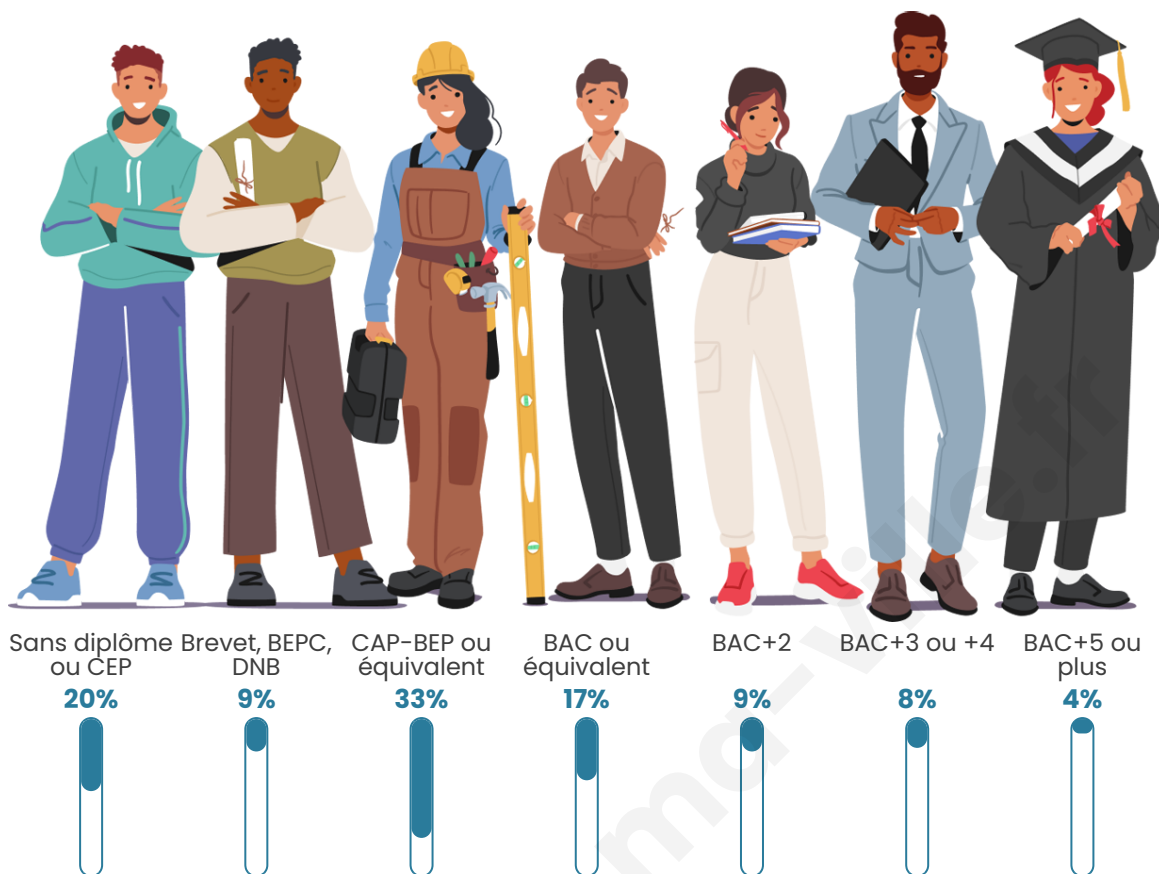

bien-dans-ma-ville.fr

Statistiques sur la population

Nombre d'habitants

554

Age moyen

52 ans

Pop active

35.4%

Taux chômage

5.6%

Pop densité

20 h/km²

Revenu moyen

21 990 €/an

Evolution du nombre d'habitants

Sources : Institut national de la statistique et des études économiques (insee) selon Les dernières parutions officielles de 2024 portant sur les années 2020, 2021 et 2022.

Tranche d'âge

Activité professionnelle

Niveau de diplôme

Composition des ménages

Profils électoraux

Premier tour

	Marine LE PEN	25.27 %
	Emmanuel MACRON	20.48 %
	Jean-Luc MÉLENCHON	20.21 %
	Éric ZEMMOUR	8.78 %
	Jean LASSALLE	5.59 %
	Valérie PÉCRESSÉ	5.05 %
	Fabien ROUSSEL	4.52 %
	Anne HIDALGO	3.72 %
	Yannick JADOT	2.66 %
	Nicolas DUPONT-AIGNAN	2.13 %
	Philippe POUTOU	1.33 %
	Nathalie ARTHAUD	0.27 %