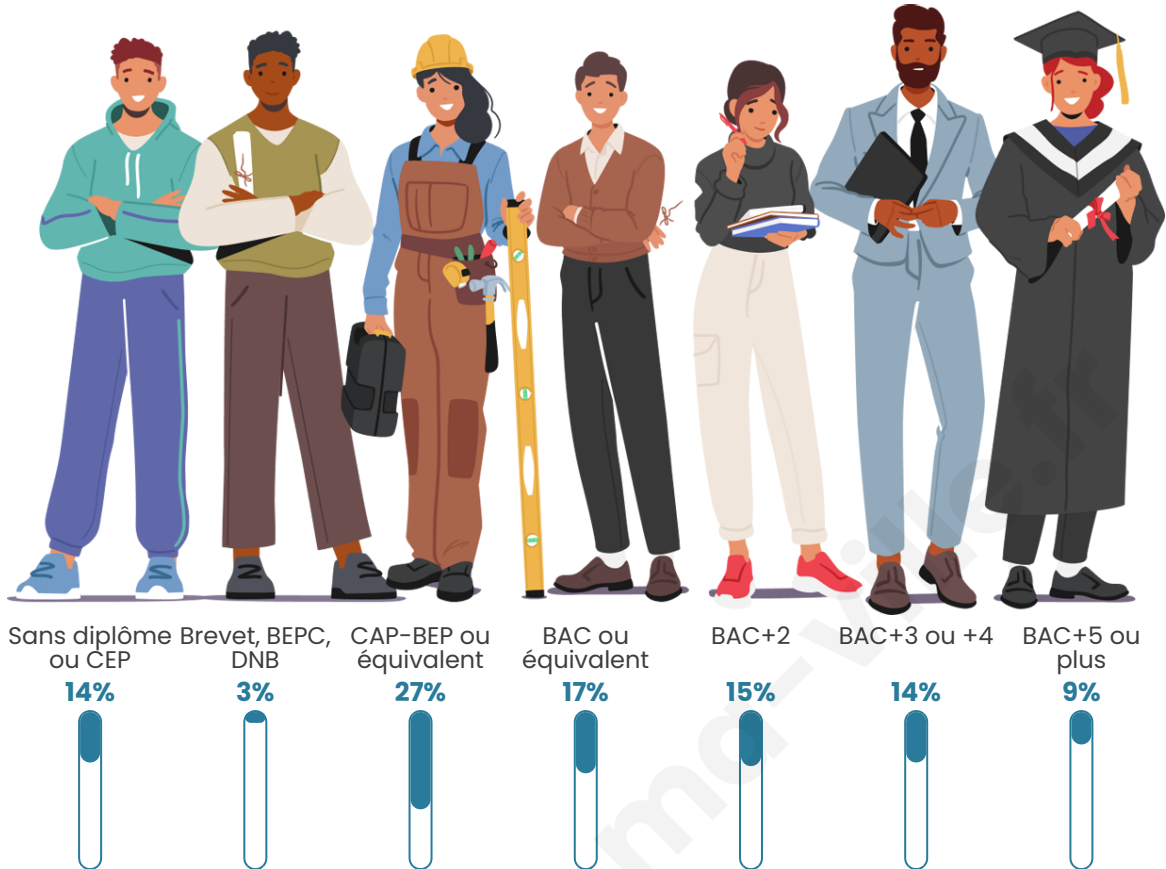

295

Age moyen

45 ans

Pop active

45.8%

Taux chômage

5.2%

Pop densité

Tranche d'âge

Activité professionnelle

Niveau de diplôme

Composition des ménages

Profils électoraux

Premier tour

	Emmanuel MACRON	29.13 %
	Jean-Luc MÉLENCHON	20.87 %
	Marine LE PEN	17.96 %
	Valérie PÉCRESSE	8.25 %
	Éric ZEMMOUR	7.28 %
	Yannick JADOT	7.28 %
	Jean LASSALLE	3.40 %
	Fabien ROUSSEL	2.43 %
	Nicolas DUPONT- AIGNAN	1.46 %
	Nathalie ARTHAUD	0.97 %
	Philippe POUTOU	0.97 %
	Anne HIDALGO	0.00 %