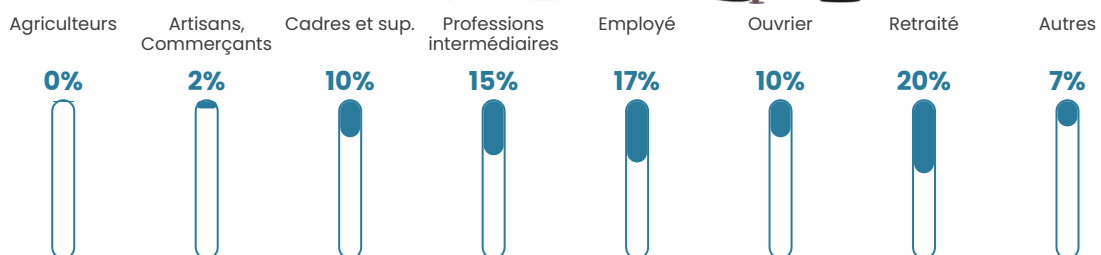

16 h/km²

Revenu moyen

22 690 €/an

Evolution du nombre d'habitants

Sources : Institut national de la statistique et des études économiques (insee) selon Les dernières parutions officielles de 2024 portant sur les années 2020, 2021 et 2022.

Tranche d'âge

Activité professionnelle

Niveau de diplôme

Composition des ménages

Profils électoraux

Premier tour

	Emmanuel MACRON	29.13 %
	Jean-Luc MÉLENCHON	20.87 %
	Marine LE PEN	17.96 %
	Valérie PÉCRESSE	8.25 %
	Éric ZEMMOUR	7.28 %
	Yannick JADOT	7.28 %
	Jean LASSALLE	3.40 %
	Fabien ROUSSEL	2.43 %
	Nicolas DUPONT- AIGNAN	1.46 %
	Nathalie ARTHAUD	0.97 %
	Philippe POUTOU	0.97 %
	Anne HIDALGO	0.00 %