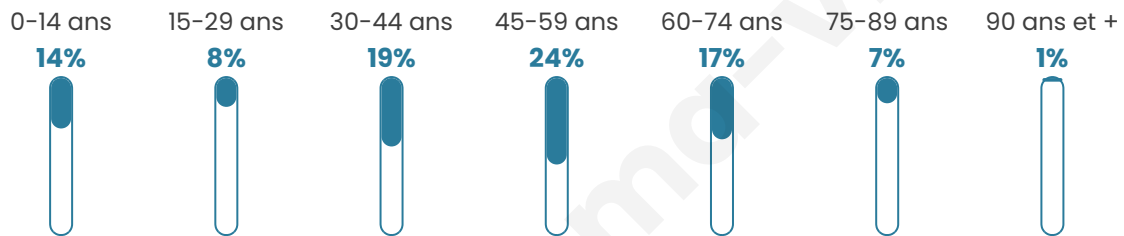

295

Age moyen

45 ans

Pop active

45.8%

Taux chômage

5.2%

Pop densité

16 h/km²

Revenu moyen

22 690 €/an

Evolution du nombre d'habitants

Sources : Institut national de la statistique et des études économiques (insee) selon Les dernières parutions officielles de 2024 portant sur les années 2020, 2021 et 2022.

Tranche d'âge

Activité professionnelle

Niveau de diplôme

Composition des ménages

Profils électoraux

Premier tour

	Emmanuel MACRON	29.13 %
	Jean-Luc MÉLENCHON	20.87 %
	Marine LE PEN	17.96 %
	Valérie PÉCRESSE	8.25 %
	Éric ZEMMOUR	7.28 %
	Yannick JADOT	7.28 %
	Jean LASSALLE	3.40 %
	Fabien ROUSSEL	2.43 %
	Nicolas DUPONT- AIGNAN	1.46 %
	Nathalie ARTHAUD	0.97 %
	Philippe POUTOU	0.97 %
	Anne HIDALGO	0.00 %

262 inscrits

Participation : 79.01%

Votes blancs : 0.48%

Votes nuls : 0.00%

Second tour

	Emmanuel MACRON	61,49 %
	Marine LE PEN	38,51 %

262 inscrits

Participation : 72.52%