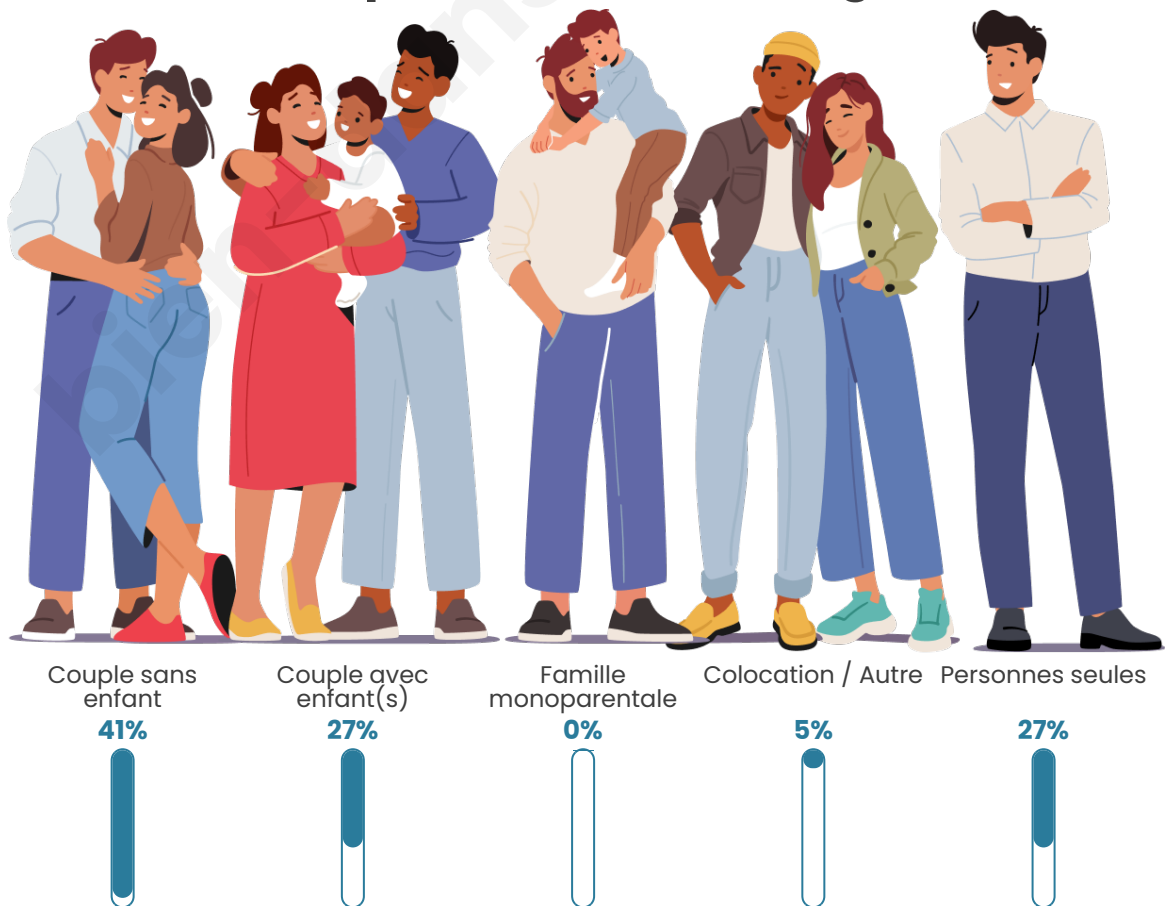

Tranche d'âge

Activité professionnelle

Niveau de diplôme

Composition des ménages

Profils électoraux

Premier tour

	Emmanuel MACRON	29.13 %
	Jean-Luc MÉLENCHON	20.87 %
	Marine LE PEN	17.96 %
	Valérie PÉCRESSE	8.25 %
	Éric ZEMMOUR	7.28 %
	Yannick JADOT	7.28 %
	Jean LASSALLE	3.40 %
	Fabien ROUSSEL	2.43 %
	Nicolas DUPONT- AIGNAN	1.46 %
	Nathalie ARTHAUD	0.97 %
	Philippe POUTOU	0.97 %
	Anne HIDALGO	0.00 %