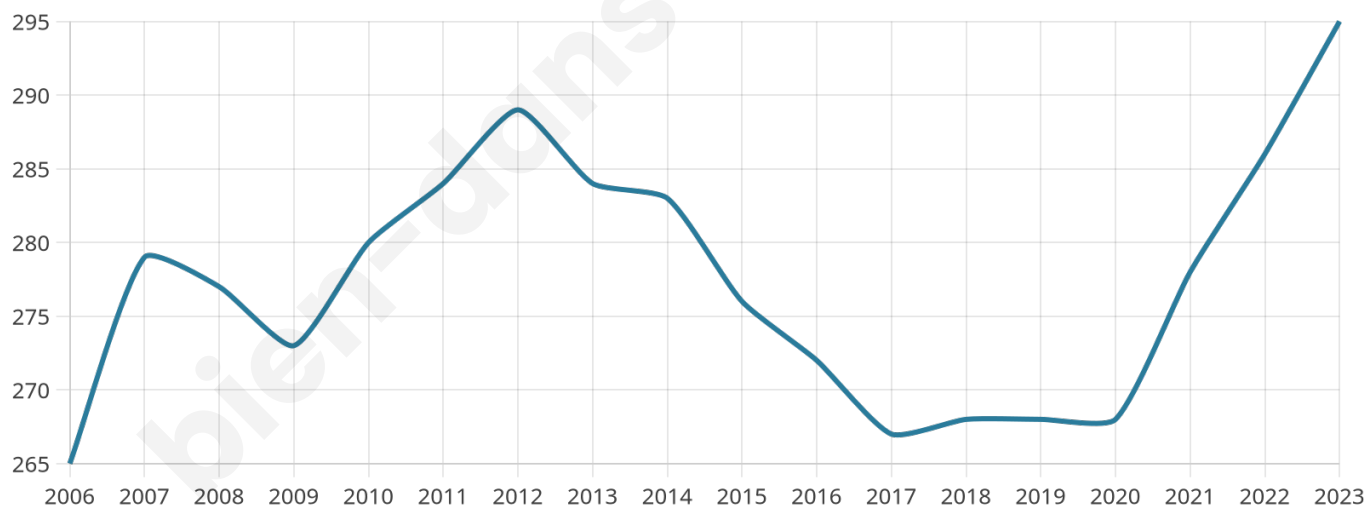

295

Age moyen

45 ans

Pop active

45.8%

Taux chômage

5.2%

Pop densité

16 h/km²

Revenu moyen

22 690 €/an

Evolution du nombre d'habitants

Sources : Institut national de la statistique et des études économiques (insee) selon Les dernières parutions officielles de 2024 portant sur les années 2020, 2021 et 2022.