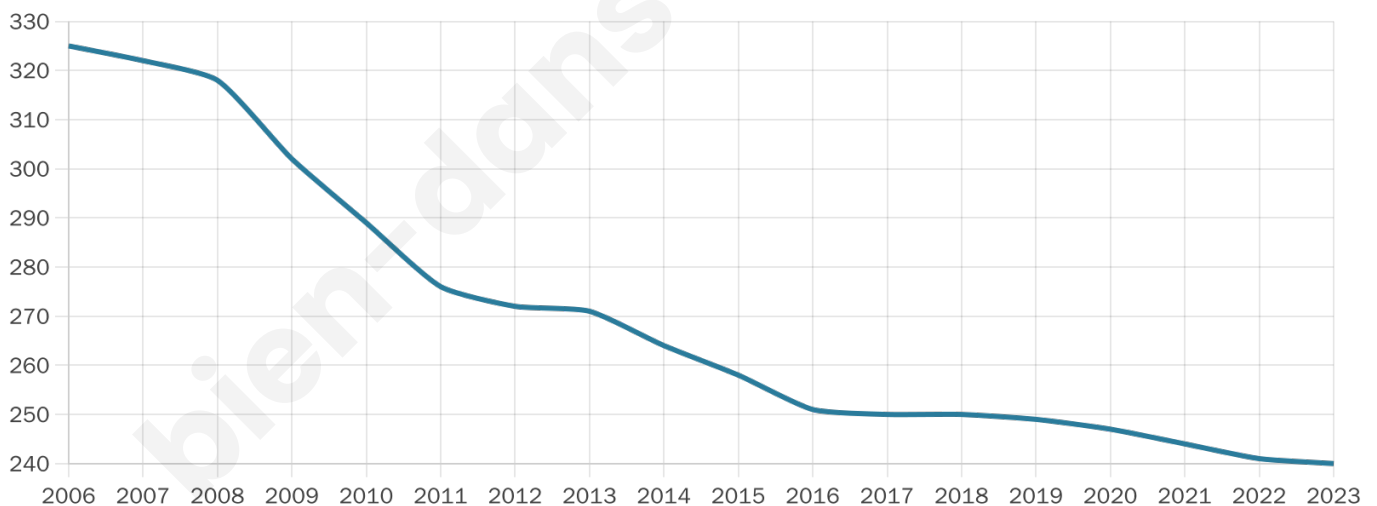

# Statistiques sur la population

Nombre d'habitants

**240**

Age moyen

**54 ans**

Pop active

**36.3%**

Taux chômage

**5.9%**

Pop densité

**11 h/km<sup>2</sup>**

Revenu moyen

**17 890 €/an**

## Evolution du nombre d'habitants

Sources : Institut national de la statistique et des études économiques (insee) selon Les dernières parutions officielles de 2024 portant sur les années 2020, 2021 et 2022.