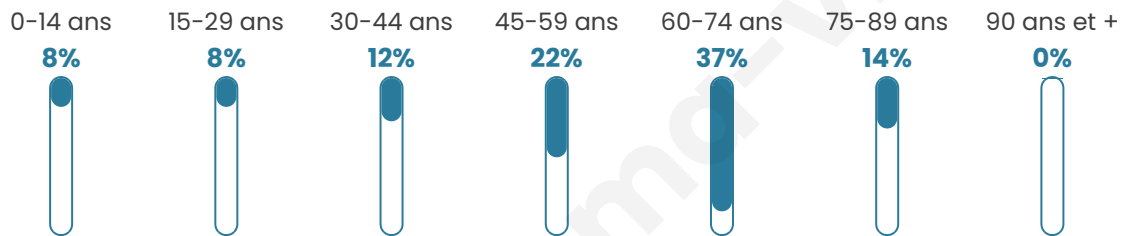

# Statistiques sur la population

Nombre d'habitants

**240**

Age moyen

**54 ans**

Pop active

**36.3%**

Taux chômage

**5.9%**

Pop densité

**11 h/km<sup>2</sup>**

Revenu moyen

**17 890 €/an**

## Evolution du nombre d'habitants

Sources : Institut national de la statistique et des études économiques (insee) selon Les dernières parutions officielles de 2024 portant sur les années 2020, 2021 et 2022.

## Tranche d'âge