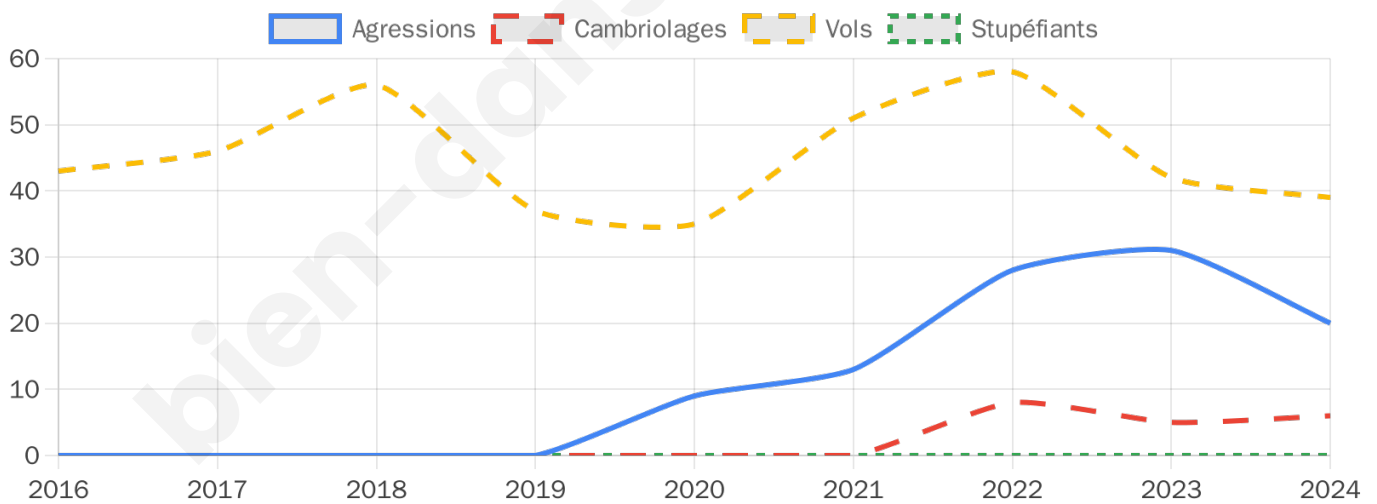

1 884 inscrits

Participation : 70.65%

Votes blancs : 2.18%

Votes nuls : 1.43%

Second tour

	Emmanuel MACRON	60,55 %
	Marine LE PEN	39,45 %

1 869 inscrits

Participation : 71.96%

Votes blancs : 5.65%

Votes nuls : 2.38%

Sécurité

Agressions physiques / sexuelles

20

Cambriolages

6

Vols / dégradations

39

Stupéfiants

0

Evolution du nombre d'infractions

Pour comparer

(en proportion du nombre d'habitants)

Sources : Bases statistiques communale, départementale et régionale de la délinquance enregistrée par la police et la gendarmerie nationales selon les dernières parutions officielles de 2025 portant sur l'année 2024 ([data.gouv](https://data.gouv.fr)).