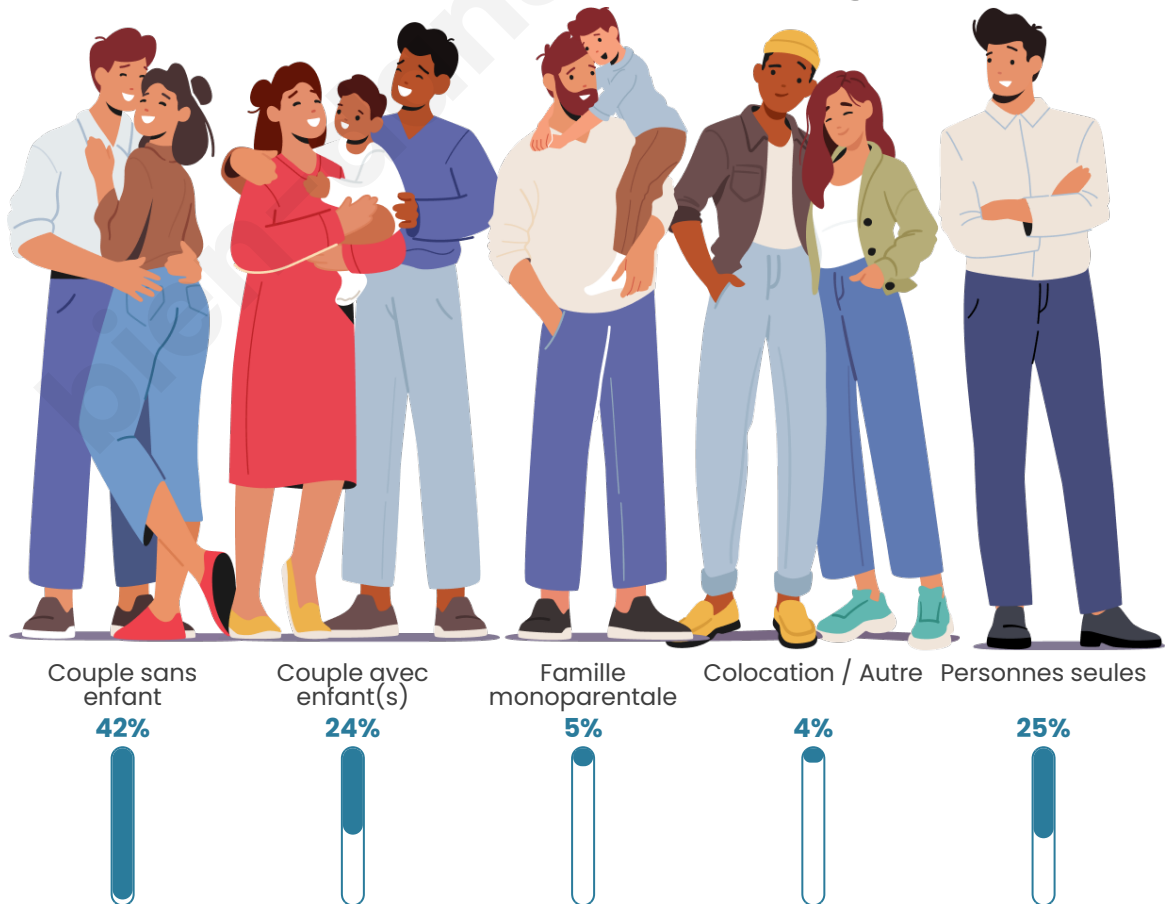

Tranche d'âge

Activité professionnelle

Niveau de diplôme

Composition des ménages

Profils électoraux

Premier tour

	Emmanuel MACRON	38.66 %
	Marine LE PEN	24.63 %
	Jean-Luc MÉLENCHON	12.00 %
	Valérie PÉCRESSÉ	7.48 %
	Éric ZEMMOUR	4.13 %
	Yannick JADOT	4.05 %
	Jean LASSALLE	3.20 %
	Nicolas DUPONT- AIGNAN	2.26 %
	Anne HIDALGO	1.17 %
	Philippe POUTOU	0.86 %
	Nathalie ARTHAUD	0.78 %
	Fabien ROUSSEL	0.78 %