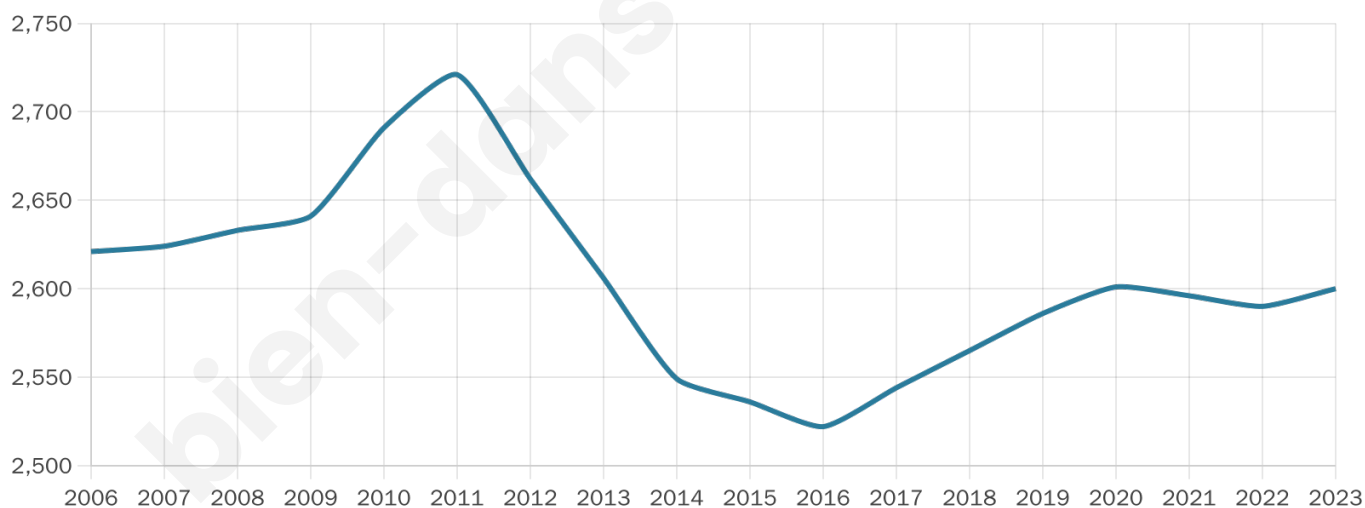

Version web

Ville de La Châtaigneraie

Présenté par

BIEN dans
ma **VILLE** 

Sommaire

Situation géographique	3
Statistiques sur la population	4
Evolution du nombre d'habitants	4
Tranche d'âge	5
0-14 ans	5
15-29 ans	5
30-44 ans	5
45-59 ans	5
60-74 ans	5
75-89 ans	5
90 ans et +	5
Activité professionnelle	5
Agriculteurs	5
Artisans, Commerçants	5
Cadres et sup.	5
Professions intermédiaires	5
Employé	5
Ouvrier	5
Retraité	5
Autres	5
Niveau de diplôme	6
Sans diplôme ou CEP	6
Brevet, BEPC, DNB	6
CAP-BEP ou équivalent	6
BAC ou équivalent	6
BAC+2	6
BAC+3 ou +4	6
BAC+5 ou plus	6
Composition des ménages	6
Couple sans enfant	6
Couple avec enfant(s)	6
Famille monoparentale	6
Colocation / Autre	6
Personnes seules	6
Profil électoraux	7
Premier tour	7
Sécurité	8
Evolution du nombre d'infractions	8
Pour comparer	9
Services à la population	10
Commerce	10
Éducation	10
Villes autour de La Châtaigneraie	11
Avis sur la ville de La Châtaigneraie	12
Moyenne par critère	12
Villes autour de La Châtaigneraie	12
Répartition des avis par note	12
Répartition des avis par note	12

Age moyen

50 ans

Pop active

36.9%

Taux chômage

9.5%

Pop densité

371 h/km²

Revenu moyen

20 080 €/an

Evolution du nombre d'habitants

Sources : Institut national de la statistique et des études économiques (insee) selon Les dernières parutions officielles de 2024 portant sur les années 2020, 2021 et 2022.