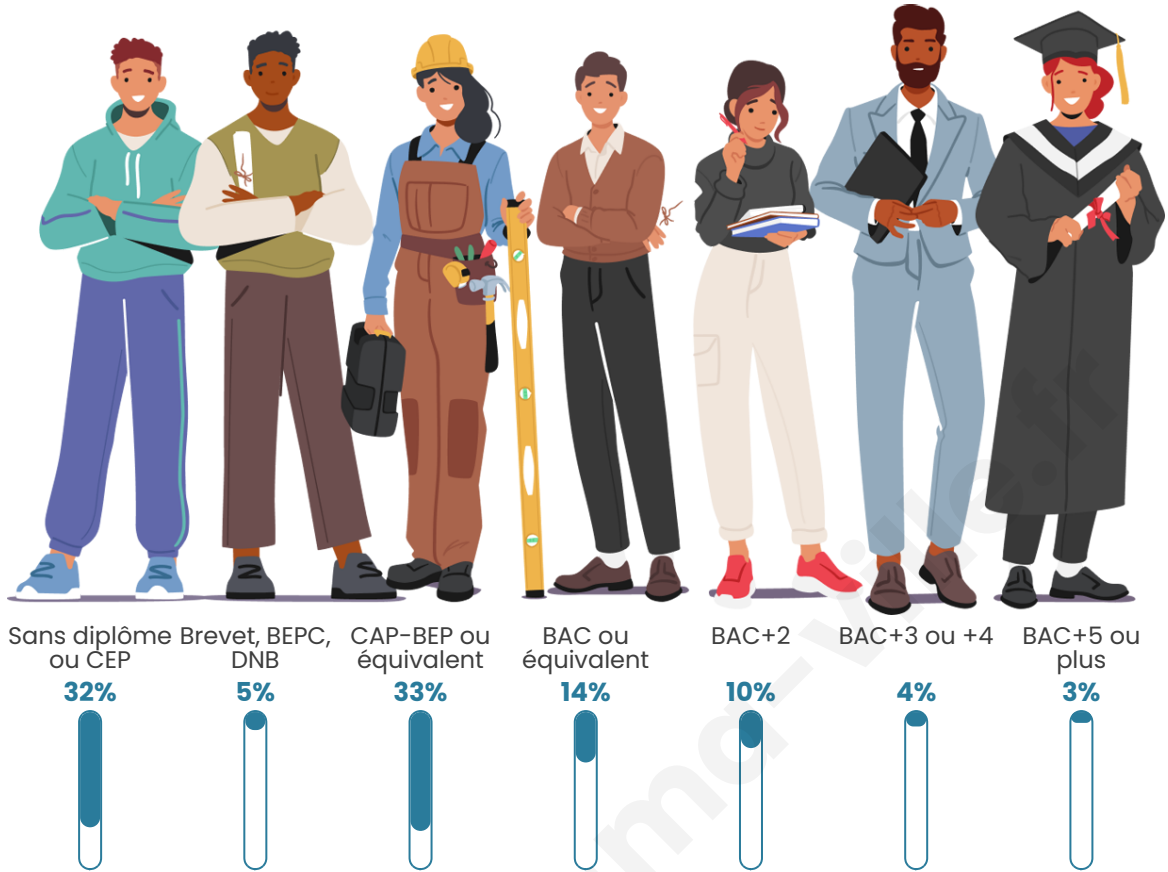

Tranche d'âge

Activité professionnelle

Niveau de diplôme

Composition des ménages

Profils électoraux

Premier tour

	Emmanuel MACRON	38.66 %
	Marine LE PEN	24.63 %
	Jean-Luc MÉLENCHON	12.00 %
	Valérie PÉCRESSÉ	7.48 %
	Éric ZEMMOUR	4.13 %
	Yannick JADOT	4.05 %
	Jean LASSALLE	3.20 %
	Nicolas DUPONT- AIGNAN	2.26 %
	Anne HIDALGO	1.17 %
	Philippe POUTOU	0.86 %
	Nathalie ARTHAUD	0.78 %
	Fabien ROUSSEL	0.78 %