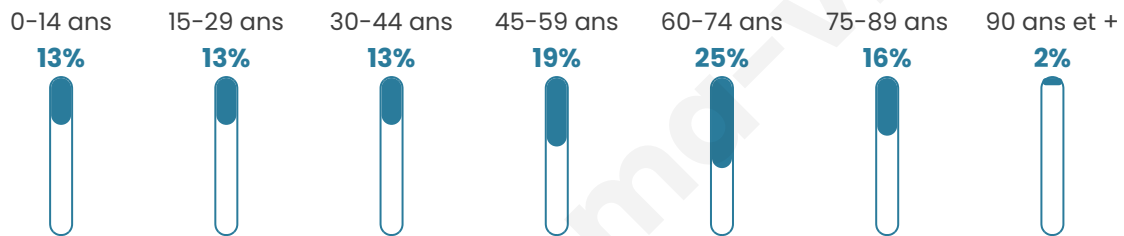

Age moyen

50 ans

Pop active

36.9%

Taux chômage

9.5%

Pop densité

371 h/km²

Revenu moyen

20 080 €/an

Evolution du nombre d'habitants

Sources : Institut national de la statistique et des études économiques (insee) selon Les dernières parutions officielles de 2024 portant sur les années 2020, 2021 et 2022.

Tranche d'âge

Activité professionnelle

Niveau de diplôme

Composition des ménages

Profils électoraux

Premier tour

	Emmanuel MACRON	38.66 %
	Marine LE PEN	24.63 %
	Jean-Luc MÉLENCHON	12.00 %
	Valérie PÉCRESSÉ	7.48 %
	Éric ZEMMOUR	4.13 %
	Yannick JADOT	4.05 %
	Jean LASSALLE	3.20 %
	Nicolas DUPONT- AIGNAN	2.26 %
	Anne HIDALGO	1.17 %
	Philippe POUTOU	0.86 %
	Nathalie ARTHAUD	0.78 %
	Fabien ROUSSEL	0.78 %

1 884 inscrits

Participation : 70.65%

Votes blancs : 2.18%

Votes nuls : 1.43%

Second tour

	Emmanuel MACRON	60,55 %
	Marine LE PEN	39,45 %

1 869 inscrits

Participation : 71.96%