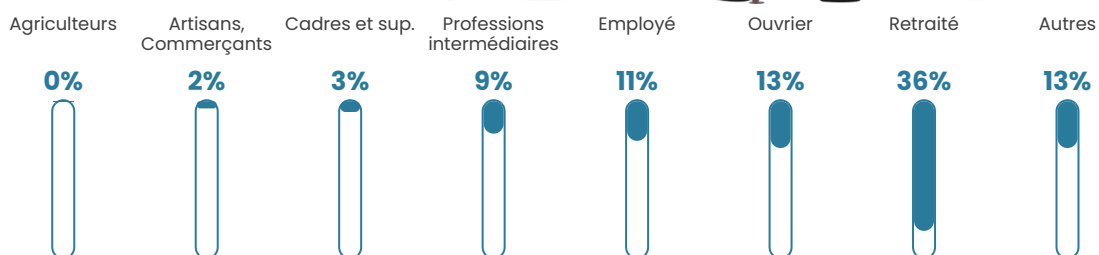

Revenu moyen

20 080 €/an

Evolution du nombre d'habitants

Sources : Institut national de la statistique et des études économiques (insee) selon Les dernières parutions officielles de 2024 portant sur les années 2020, 2021 et 2022.

Tranche d'âge

Activité professionnelle

Niveau de diplôme

Composition des ménages

Profils électoraux

Premier tour

	Emmanuel MACRON	38.66 %
	Marine LE PEN	24.63 %
	Jean-Luc MÉLENCHON	12.00 %
	Valérie PÉCRESSÉ	7.48 %
	Éric ZEMMOUR	4.13 %
	Yannick JADOT	4.05 %
	Jean LASSALLE	3.20 %
	Nicolas DUPONT- AIGNAN	2.26 %
	Anne HIDALGO	1.17 %
	Philippe POUTOU	0.86 %
	Nathalie ARTHAUD	0.78 %
	Fabien ROUSSEL	0.78 %