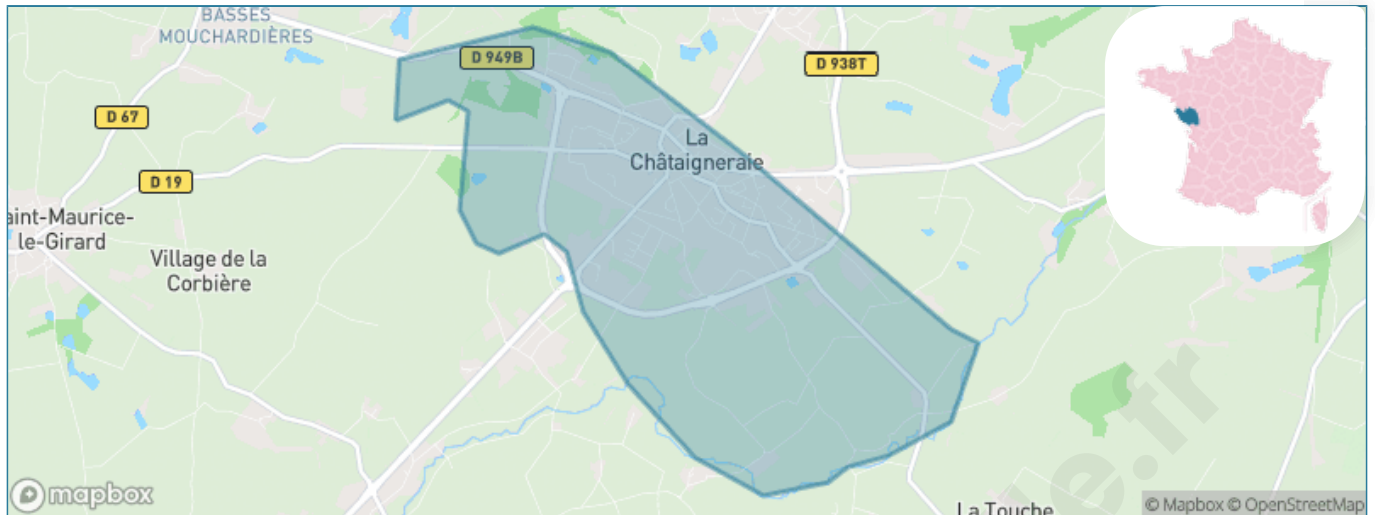

Version web

Ville de La Châtaigneraie

Présenté par

BIEN dans
ma **VILLE** 

Sommaire

Situation géographique	3
Statistiques sur la population	4
Evolution du nombre d'habitants	4
Tranche d'âge	5
0-14 ans	5
15-29 ans	5
30-44 ans	5
45-59 ans	5
60-74 ans	5
75-89 ans	5
90 ans et +	5
Activité professionnelle	5
Agriculteurs	5
Artisans, Commerçants	5
Cadres et sup.	5
Professions intermédiaires	5
Employé	5
Ouvrier	5
Retraité	5
Autres	5
Niveau de diplôme	6
Sans diplôme ou CEP	6
Brevet, BEPC, DNB	6
CAP-BEP ou équivalent	6
BAC ou équivalent	6
BAC+2	6
BAC+3 ou +4	6
BAC+5 ou plus	6
Composition des ménages	6
Couple sans enfant	6
Couple avec enfant(s)	6
Famille monoparentale	6
Colocation / Autre	6
Personnes seules	6
Profil électoraux	7
Premier tour	7
Sécurité	8
Evolution du nombre d'infractions	8
Pour comparer	9
Services à la population	10
Commerce	10
Éducation	10
Villes autour de La Châtaigneraie	11
Avis sur la ville de La Châtaigneraie	12
Moyenne par critère	12
Villes autour de La Châtaigneraie	12
Répartition des avis par note	12
Répartition des avis par note	12

Situation géographique

i Informations clés

- **Région** : Pays de la Loire
- **Département** : Vendée
- **Code postal** : 85120
- **Superficie** : 7 km²

Statistiques sur la population

Nombre d'habitants

2 600