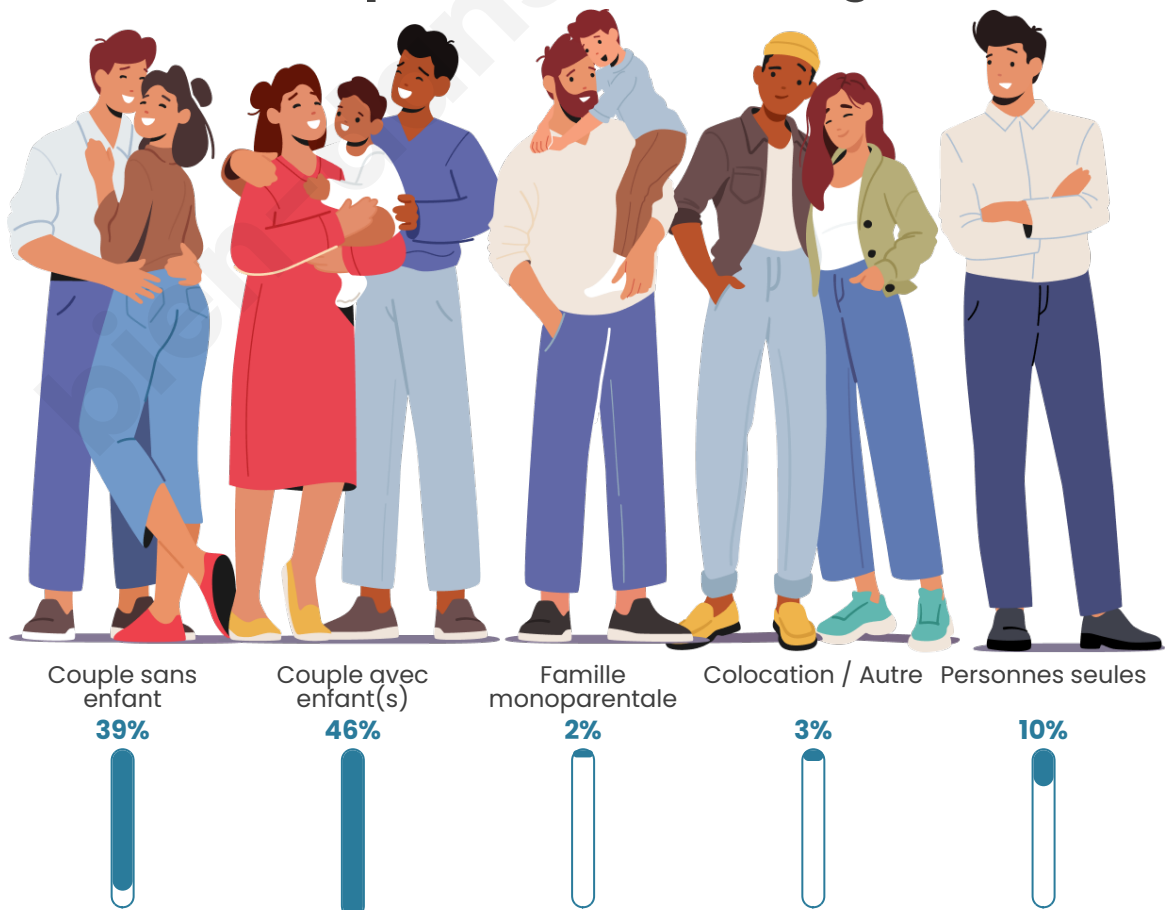

Tranche d'âge

Activité professionnelle

Niveau de diplôme

Composition des ménages

Profils électoraux

Premier tour

	Emmanuel MACRON	27.73 %
	Marine LE PEN	20.62 %
	Jean-Luc MÉLENCHON	13.52 %
	Jean LASSALLE	8.49 %
	Valérie PÉCRESSÉ	7.80 %
	Éric ZEMMOUR	6.76 %
	Yannick JADOT	6.07 %
	Anne HIDALGO	4.33 %
	Fabien ROUSSEL	2.43 %
	Nicolas DUPONT-AIGNAN	1.91 %
	Philippe POUTOU	0.35 %
	Nathalie ARTHAUD	0.00 %