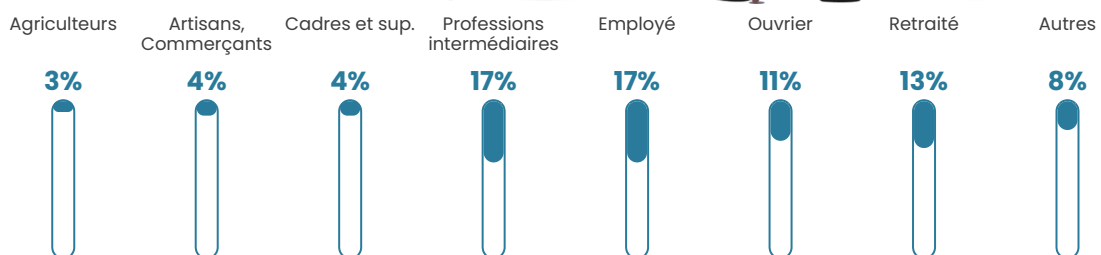

25 000 €/an

Evolution du nombre d'habitants

Sources : Institut national de la statistique et des études économiques (insee) selon Les dernières parutions officielles de 2024 portant sur les années 2020, 2021 et 2022.

Tranche d'âge

Activité professionnelle

Niveau de diplôme

Composition des ménages

Profils électoraux

Premier tour

	Emmanuel MACRON	27.73 %
	Marine LE PEN	20.62 %
	Jean-Luc MÉLENCHON	13.52 %
	Jean LASSALLE	8.49 %
	Valérie PÉCRESSÉ	7.80 %
	Éric ZEMMOUR	6.76 %
	Yannick JADOT	6.07 %
	Anne HIDALGO	4.33 %
	Fabien ROUSSEL	2.43 %
	Nicolas DUPONT-AIGNAN	1.91 %
	Philippe POUTOU	0.35 %
	Nathalie ARTHAUD	0.00 %