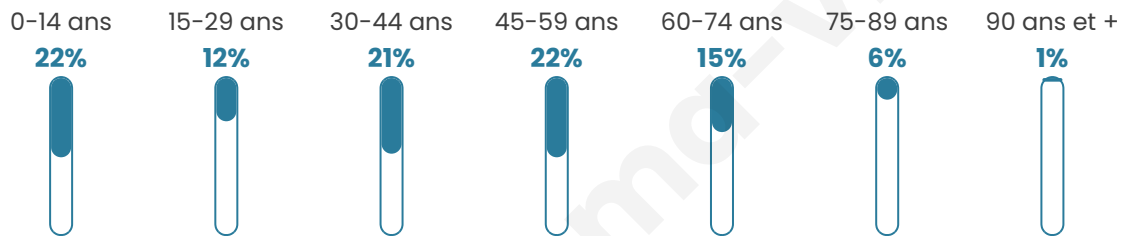

39 ans

Pop active

49.5%

Taux chômage

1.8%

Pop densité

30 h/km²

Revenu moyen

25 000 €/an

Evolution du nombre d'habitants

Sources : Institut national de la statistique et des études économiques (insee) selon Les dernières parutions officielles de 2024 portant sur les années 2020, 2021 et 2022.

Tranche d'âge

Activité professionnelle

Niveau de diplôme

Composition des ménages

Profils électoraux

Premier tour

	Emmanuel MACRON	27.73 %
	Marine LE PEN	20.62 %
	Jean-Luc MÉLENCHON	13.52 %
	Jean LASSALLE	8.49 %
	Valérie PÉCRESSÉ	7.80 %
	Éric ZEMMOUR	6.76 %
	Yannick JADOT	6.07 %
	Anne HIDALGO	4.33 %
	Fabien ROUSSEL	2.43 %
	Nicolas DUPONT-AIGNAN	1.91 %
	Philippe POUTOU	0.35 %
	Nathalie ARTHAUD	0.00 %