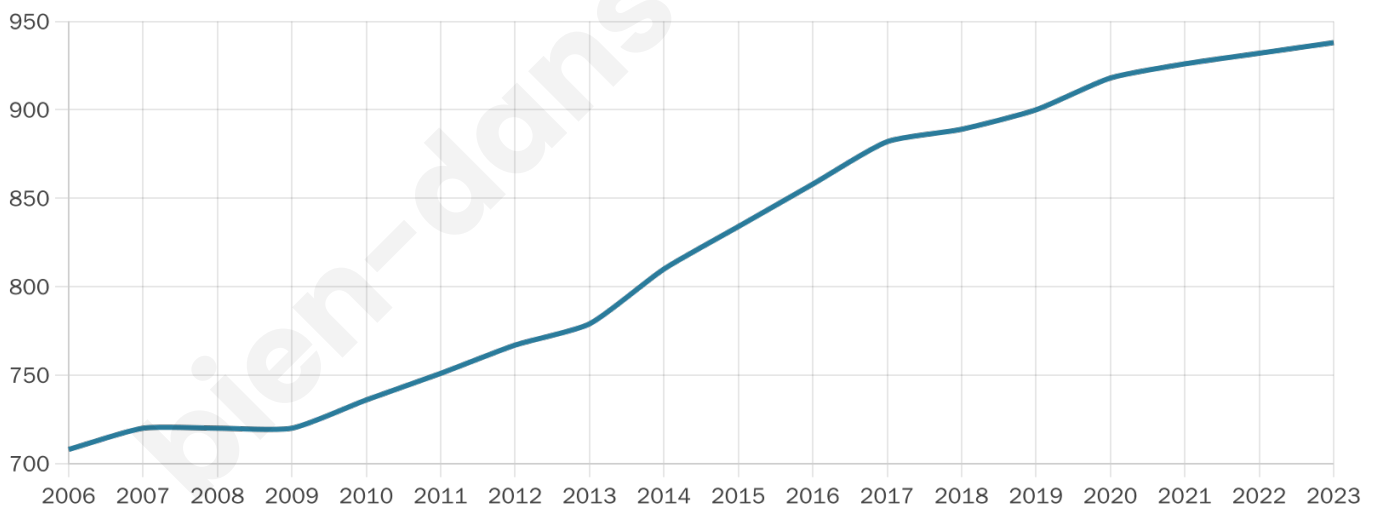

Situation géographique

i Informations clés

- **Région** : Occitanie
- **Département** : Lozère
- **Code postal** : 48000
- **Superficie** : 31 km²

Statistiques sur la population

Nombre d'habitants

938

Age moyen

39 ans

Pop active

49.5%

Taux chômage

1.8%

Pop densité

30 h/km²

Revenu moyen

25 000 €/an

Evolution du nombre d'habitants

Sources : Institut national de la statistique et des études économiques (insee) selon Les dernières parutions officielles de 2024 portant sur les années 2020, 2021 et 2022.