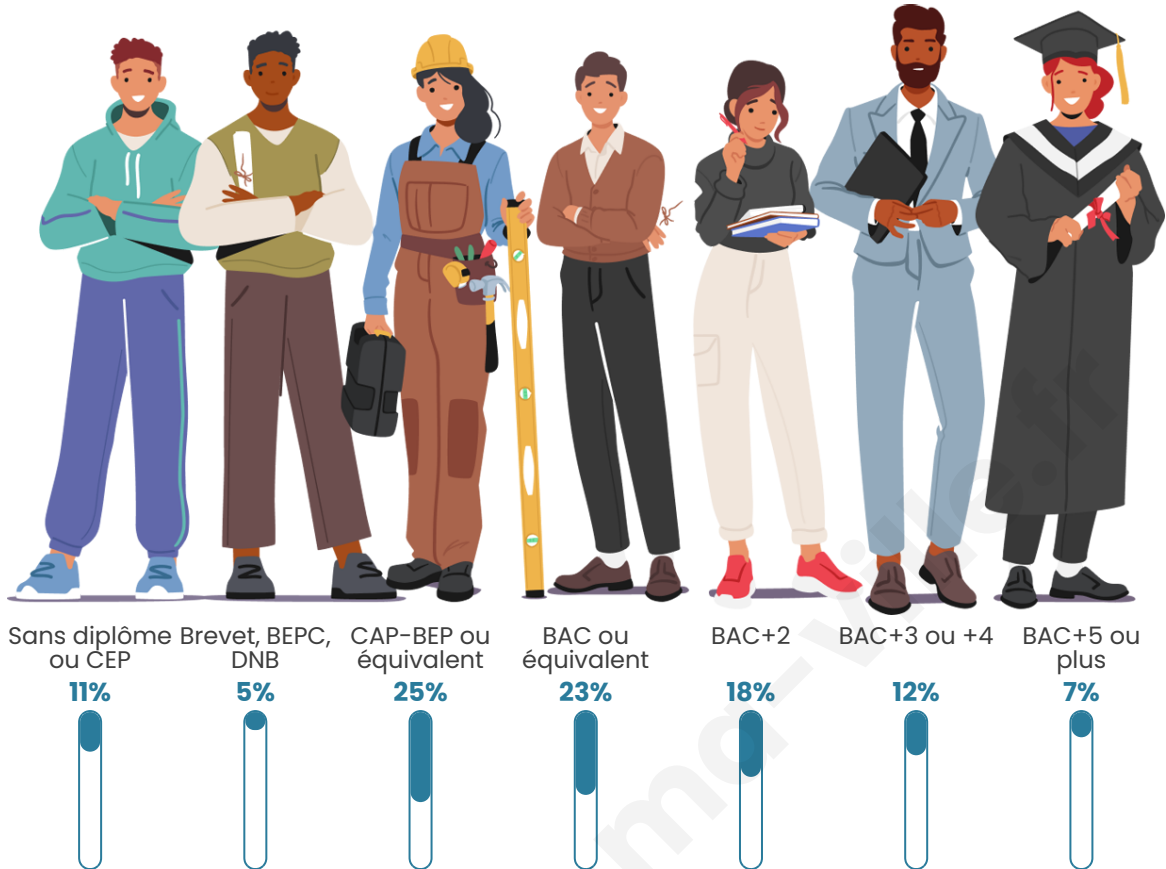

Tranche d'âge

Activité professionnelle

Niveau de diplôme

Composition des ménages

Profils électoraux

Premier tour

	Emmanuel MACRON	27.73 %
	Marine LE PEN	20.62 %
	Jean-Luc MÉLENCHON	13.52 %
	Jean LASSALLE	8.49 %
	Valérie PÉCRESSÉ	7.80 %
	Éric ZEMMOUR	6.76 %
	Yannick JADOT	6.07 %
	Anne HIDALGO	4.33 %
	Fabien ROUSSEL	2.43 %
	Nicolas DUPONT-AIGNAN	1.91 %
	Philippe POUTOU	0.35 %
	Nathalie ARTHAUD	0.00 %