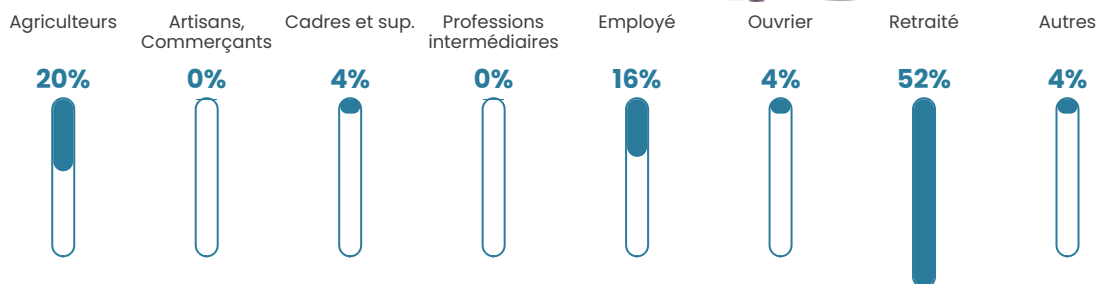

5 h/km²

Revenu moyen

15 570 €/an

Evolution du nombre d'habitants

Sources : Institut national de la statistique et des études économiques (insee) selon Les dernières parutions officielles de 2024 portant sur les années 2020, 2021 et 2022.

Tranche d'âge

Activité professionnelle

Niveau de diplôme

Composition des ménages

Profils électoraux

Premier tour

	Marine LE PEN	37.93 %
	Jean LASSALLE	17.24 %
	Emmanuel MACRON	16.09 %
	Jean-Luc MÉLENCHON	14.94 %
	Valérie PÉCRESSÉ	5.75 %
	Éric ZEMMOUR	4.60 %
	Yannick JADOT	3.45 %
	Nathalie ARTHAUD	0.00 %
	Fabien ROUSSEL	0.00 %
	Anne HIDALGO	0.00 %
	Philippe POUTOU	0.00 %
	Nicolas DUPONT- AIGNAN	0.00 %