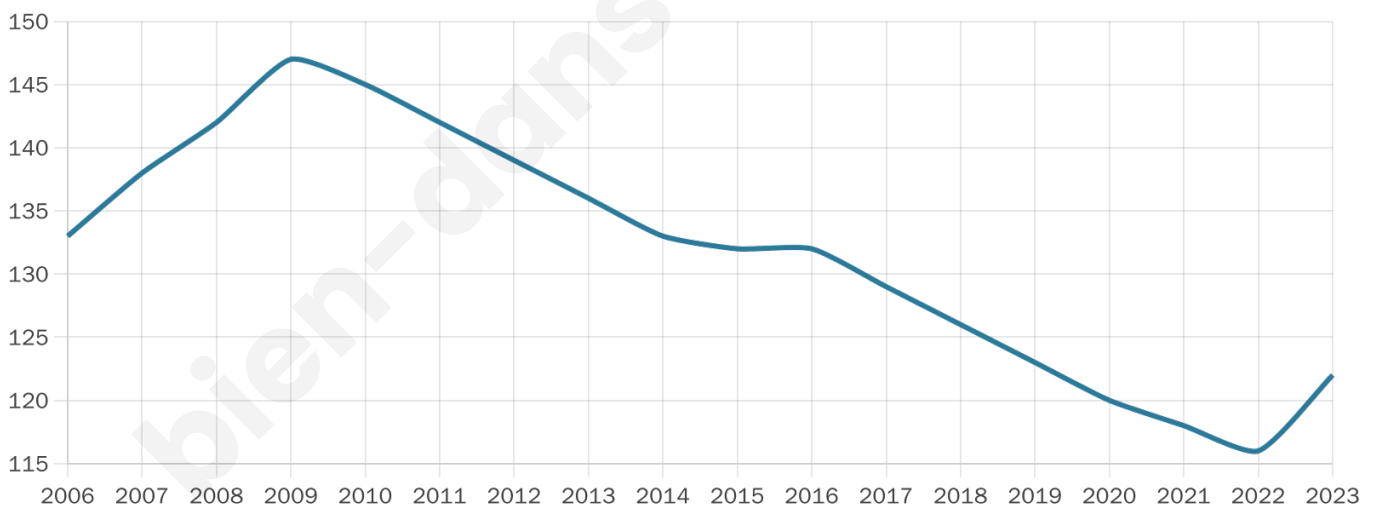

122

Age moyen

58 ans

Pop active

40.2%

Taux chômage

3.4%

Pop densité

5 h/km²

Revenu moyen

15 570 €/an

Evolution du nombre d'habitants

Sources : Institut national de la statistique et des études économiques (insee) selon Les dernières parutions officielles de 2024 portant sur les années 2020, 2021 et 2022.