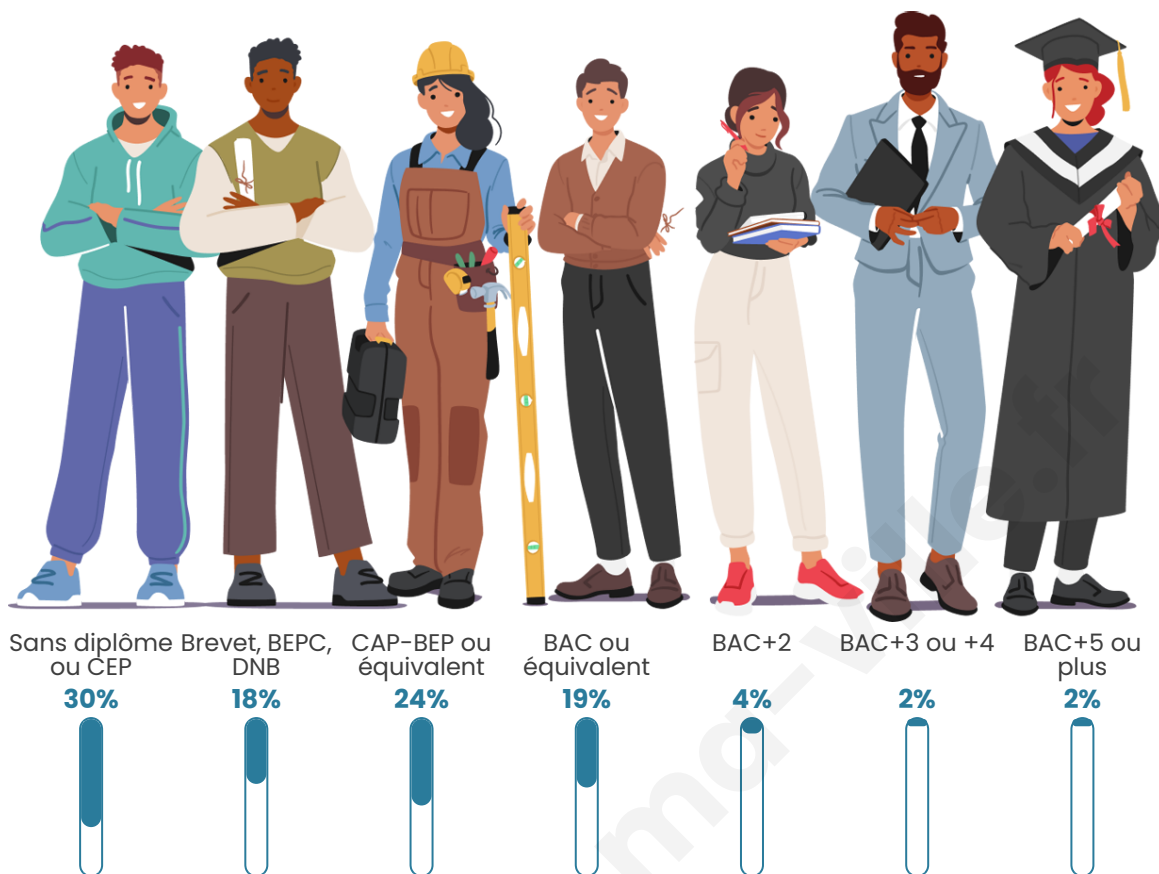

122

Age moyen

58 ans

Pop active

40.2%

Taux chômage

3.4%

Pop densité

Tranche d'âge

Activité professionnelle

Niveau de diplôme

Composition des ménages

Profils électoraux

Premier tour

	Marine LE PEN	37.93 %
	Jean LASSALLE	17.24 %
	Emmanuel MACRON	16.09 %
	Jean-Luc MÉLENCHON	14.94 %
	Valérie PÉCRESSÉ	5.75 %
	Éric ZEMMOUR	4.60 %
	Yannick JADOT	3.45 %
	Nathalie ARTHAUD	0.00 %
	Fabien ROUSSEL	0.00 %
	Anne HIDALGO	0.00 %
	Philippe POUTOU	0.00 %
	Nicolas DUPONT- AIGNAN	0.00 %