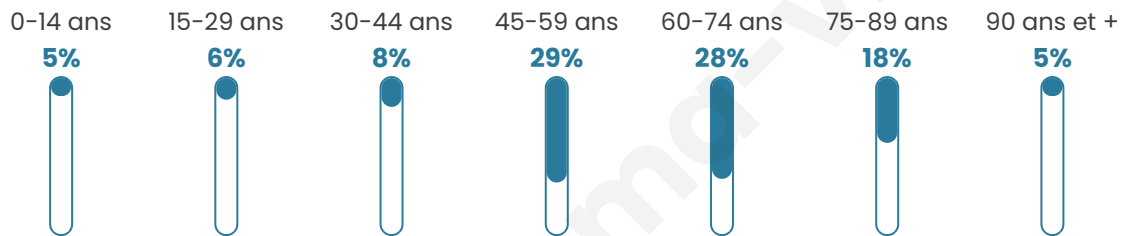

122

Age moyen

58 ans

Pop active

40.2%

Taux chômage

3.4%

Pop densité

5 h/km²

Revenu moyen

15 570 €/an

Evolution du nombre d'habitants

Sources : Institut national de la statistique et des études économiques (insee) selon Les dernières parutions officielles de 2024 portant sur les années 2020, 2021 et 2022.

Tranche d'âge

Activité professionnelle

Niveau de diplôme

Composition des ménages

Profils électoraux

Premier tour

	Marine LE PEN	37.93 %
	Jean LASSALLE	17.24 %
	Emmanuel MACRON	16.09 %
	Jean-Luc MÉLENCHON	14.94 %
	Valérie PÉCRESSÉ	5.75 %
	Éric ZEMMOUR	4.60 %
	Yannick JADOT	3.45 %
	Nathalie ARTHAUD	0.00 %
	Fabien ROUSSEL	0.00 %
	Anne HIDALGO	0.00 %
	Philippe POUTOU	0.00 %
	Nicolas DUPONT- AIGNAN	0.00 %