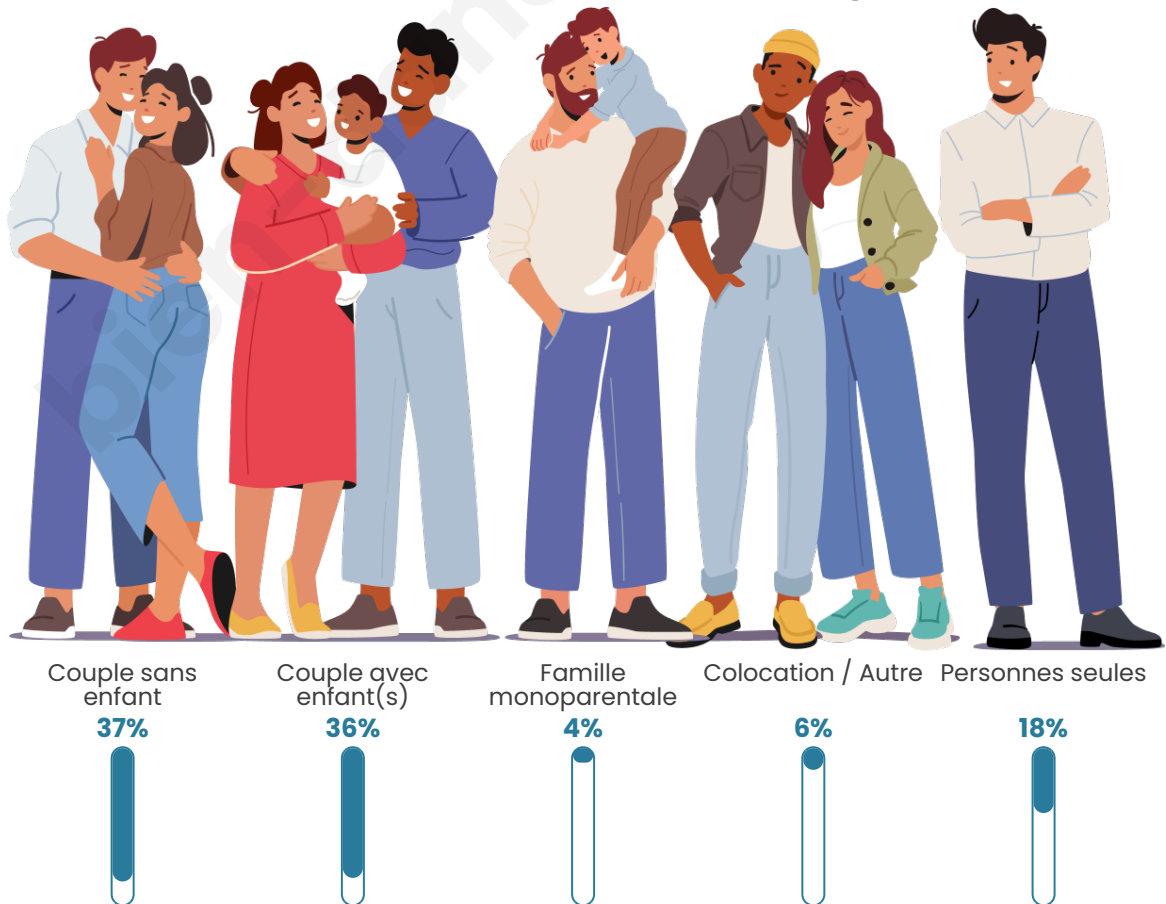

Tranche d'âge

Activité professionnelle

Niveau de diplôme

Composition des ménages

Profils électoraux

Premier tour

	Jean-Luc MÉLENCHON	23.63 %
	Marine LE PEN	22.36 %
	Emmanuel MACRON	21.10 %
	Yannick JADOT	7.59 %
	Fabien ROUSSEL	6.75 %
	Jean LASSALLE	5.91 %
	Valérie PÉCRESE	5.06 %
	Anne HIDALGO	2.95 %
	Éric ZEMMOUR	1.69 %
	Philippe POUTOU	1.69 %
	Nicolas DUPONT- AIGNAN	1.27 %
	Nathalie ARTHAUD	0.00 %