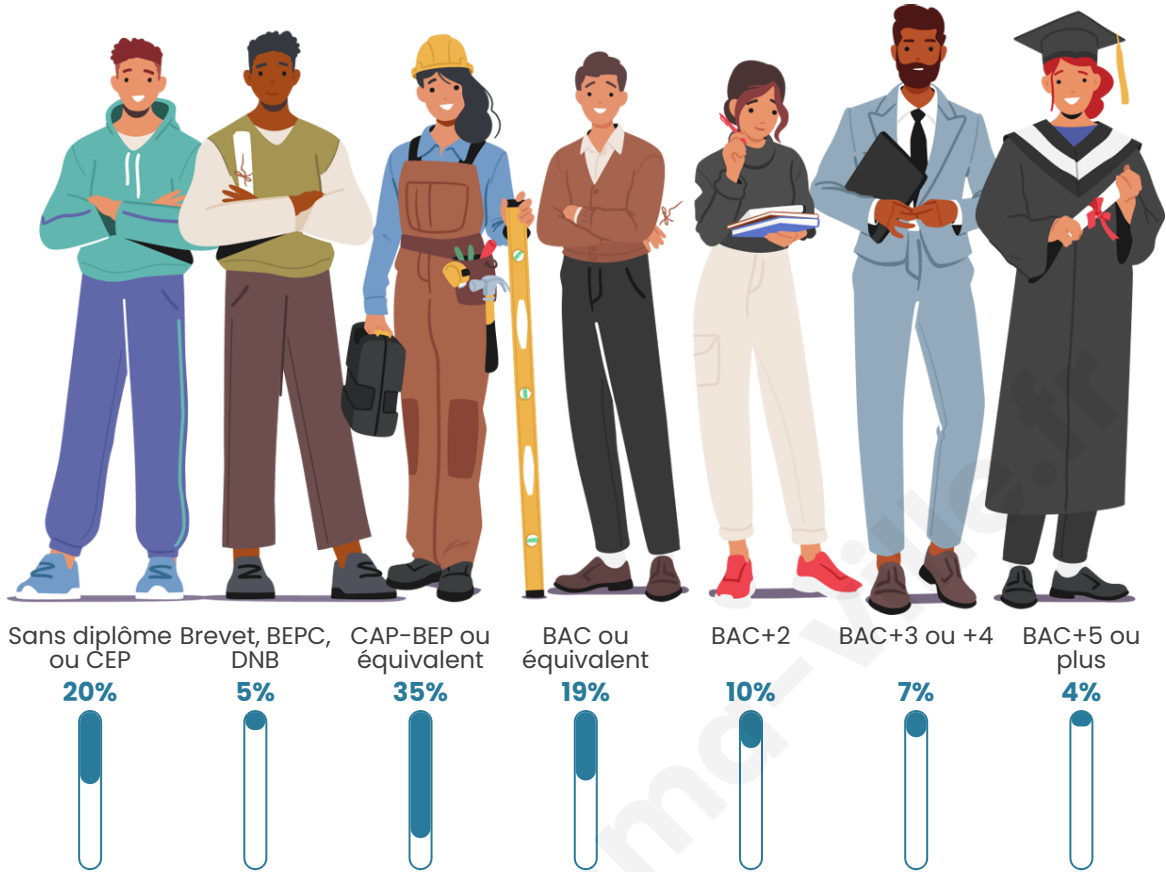

Niveau de diplôme