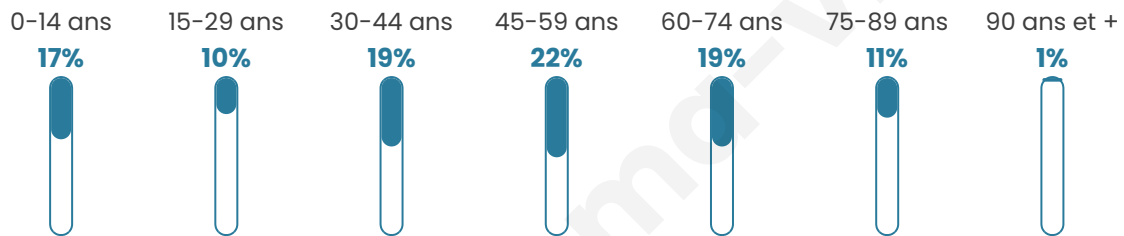

349

Age moyen

45 ans

Pop active

44.1%

Taux chômage

5.7%

Pop densité

50 h/km²

Revenu moyen

21 130 €/an

Evolution du nombre d'habitants

Sources : Institut national de la statistique et des études économiques (insee) selon Les dernières parutions officielles de 2024 portant sur les années 2020, 2021 et 2022.

Tranche d'âge

Activité professionnelle

Niveau de diplôme

Composition des ménages

Profils électoraux

Premier tour

	Jean-Luc MÉLENCHON	23.63 %
	Marine LE PEN	22.36 %
	Emmanuel MACRON	21.10 %
	Yannick JADOT	7.59 %
	Fabien ROUSSEL	6.75 %
	Jean LASSALLE	5.91 %
	Valérie PÉCRESE	5.06 %
	Anne HIDALGO	2.95 %
	Éric ZEMMOUR	1.69 %
	Philippe POUTOU	1.69 %
	Nicolas DUPONT- AIGNAN	1.27 %
	Nathalie ARTHAUD	0.00 %