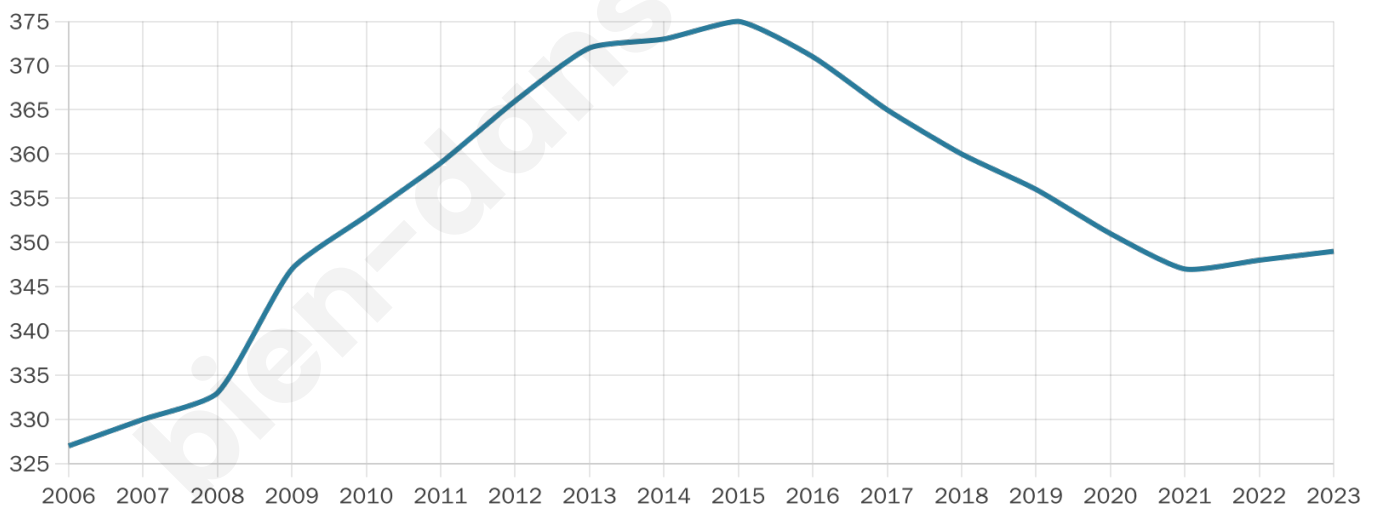

Version web

Ville de Le Chastang

Présenté par

BIEN dans
ma **VILLE** 

Sommaire

Situation géographique	3
Statistiques sur la population	4
Evolution du nombre d'habitants	4
Tranche d'âge	5
0-14 ans	5
15-29 ans	5
30-44 ans	5
45-59 ans	5
60-74 ans	5
75-89 ans	5
90 ans et +	5
Activité professionnelle	5
Agriculteurs	5
Artisans, Commerçants	5
Cadres et sup.	5
Professions intermédiaires	5
Employé	5
Ouvrier	5
Retraité	5
Autres	5
Niveau de diplôme	6
Sans diplôme ou CEP	6
Brevet, BEPC, DNB	6
CAP-BEP ou équivalent	6
BAC ou équivalent	6
BAC+2	6
BAC+3 ou +4	6
BAC+5 ou plus	6
Composition des ménages	6
Couple sans enfant	6
Couple avec enfant(s)	6
Famille monoparentale	6
Colocation / Autre	6
Personnes seules	6
Profils électoraux	7
Premier tour	7
Sécurité	8
Evolution du nombre d'infractions	8
Pour comparer	9
Services à la population	10
Commerce	10
Éducation	10
Villes autour de Le Chastang	11

349

Age moyen

45 ans

Pop active

44.1%

Taux chômage

5.7%

Pop densité

50 h/km²

Revenu moyen

21 130 €/an

Evolution du nombre d'habitants

Sources : Institut national de la statistique et des études économiques (insee) selon Les dernières parutions officielles de 2024 portant sur les années 2020, 2021 et 2022.