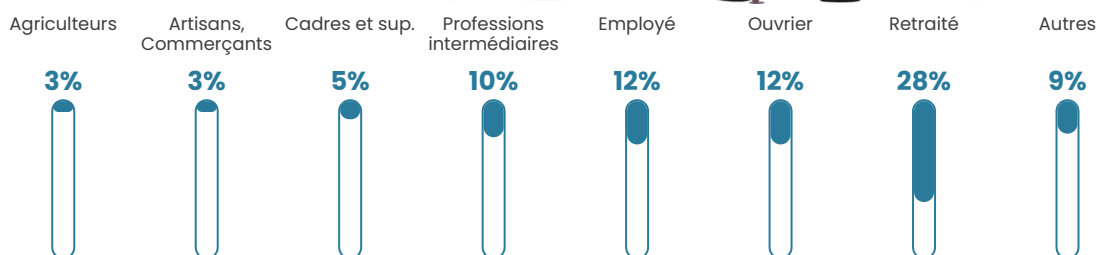

50 h/km²

Revenu moyen

21 130 €/an

Evolution du nombre d'habitants

Sources : Institut national de la statistique et des études économiques (insee) selon Les dernières parutions officielles de 2024 portant sur les années 2020, 2021 et 2022.

Tranche d'âge

Activité professionnelle

Niveau de diplôme

Composition des ménages

Profils électoraux

Premier tour

	Jean-Luc MÉLENCHON	23.63 %
	Marine LE PEN	22.36 %
	Emmanuel MACRON	21.10 %
	Yannick JADOT	7.59 %
	Fabien ROUSSEL	6.75 %
	Jean LASSALLE	5.91 %
	Valérie PÉCRESE	5.06 %
	Anne HIDALGO	2.95 %
	Éric ZEMMOUR	1.69 %
	Philippe POUTOU	1.69 %
	Nicolas DUPONT- AIGNAN	1.27 %
	Nathalie ARTHAUD	0.00 %