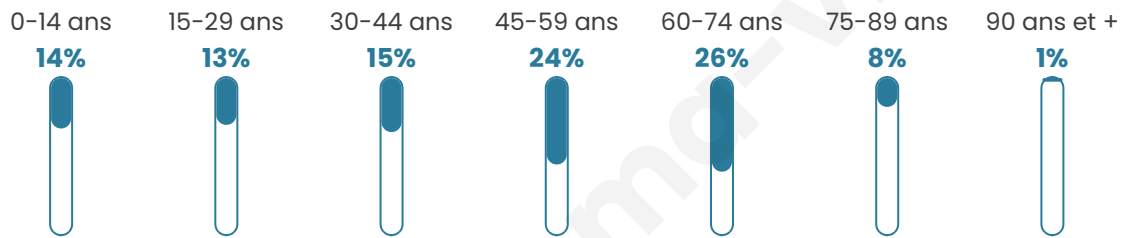

233

Age moyen

46 ans

Pop active

45.5%

Taux chômage

10.4%

Pop densité

14 h/km²

Revenu moyen

20 460 €/an

Evolution du nombre d'habitants

Sources : Institut national de la statistique et des études économiques (insee) selon Les dernières parutions officielles de 2024 portant sur les années 2020, 2021 et 2022.

Tranche d'âge

Activité professionnelle

Niveau de diplôme

Composition des ménages

Profils électoraux

Premier tour

	Marine LE PEN	31.90 %
	Jean-Luc MÉLENCHON	20.25 %
	Éric ZEMMOUR	14.11 %
	Emmanuel MACRON	11.66 %
	Jean LASSALLE	7.98 %
	Fabien ROUSSEL	3.68 %
	Anne HIDALGO	3.68 %
	Yannick JADOT	3.07 %
	Valérie PÉCRESSE	1.23 %
	Nicolas DUPONT-AIGNAN	1.23 %
	Nathalie ARTHAUD	0.61 %
	Philippe POUTOU	0.61 %

209 inscrits

Participation : 77.99%

Votes blancs : 0.00%

Votes nuls : 0.00%

Second tour

	Emmanuel MACRON	30,88 %
	Marine LE PEN	69,12 %

210 inscrits

Participation : 72.86%