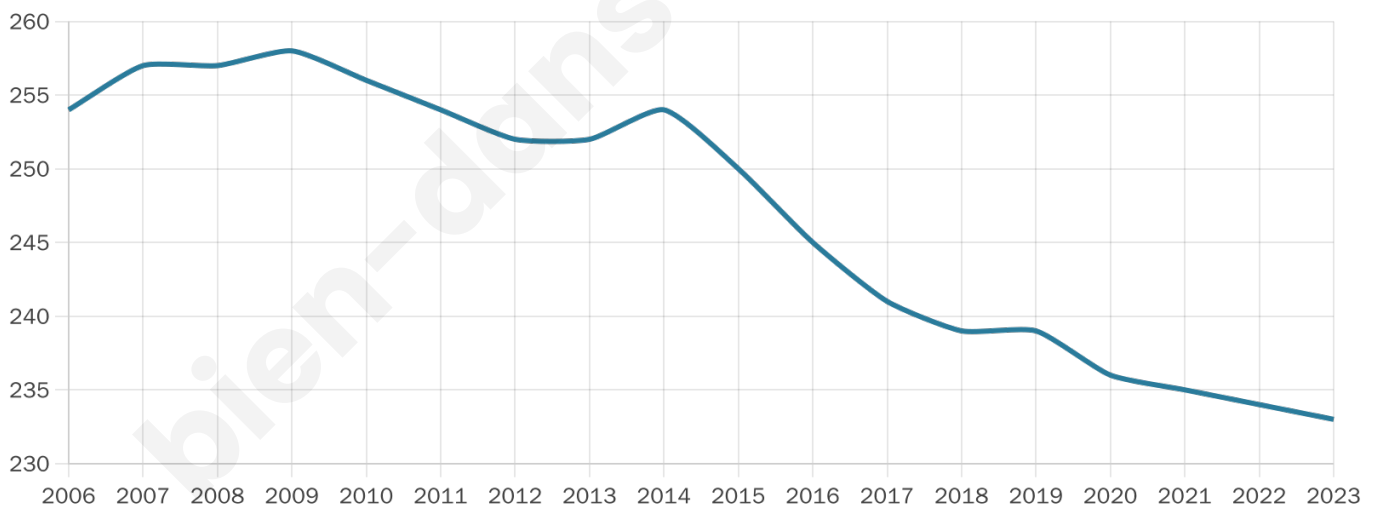

233

Age moyen

46 ans

Pop active

45.5%

Taux chômage

10.4%

Pop densité

14 h/km²

Revenu moyen

20 460 €/an

Evolution du nombre d'habitants

Sources : Institut national de la statistique et des études économiques (insee) selon Les dernières parutions officielles de 2024 portant sur les années 2020, 2021 et 2022.