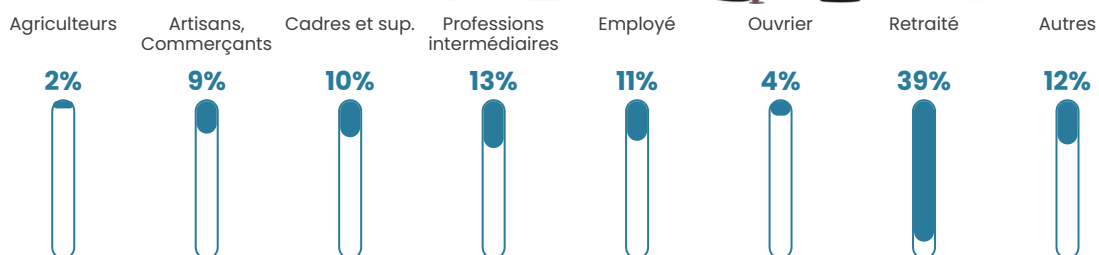

14 h/km²

Revenu moyen

20 460 €/an

Evolution du nombre d'habitants

Sources : Institut national de la statistique et des études économiques (insee) selon Les dernières parutions officielles de 2024 portant sur les années 2020, 2021 et 2022.

Tranche d'âge

Activité professionnelle

Niveau de diplôme

Composition des ménages

Profils électoraux

Premier tour

	Marine LE PEN	31.90 %
	Jean-Luc MÉLENCHON	20.25 %
	Éric ZEMMOUR	14.11 %
	Emmanuel MACRON	11.66 %
	Jean LASSALLE	7.98 %
	Fabien ROUSSEL	3.68 %
	Anne HIDALGO	3.68 %
	Yannick JADOT	3.07 %
	Valérie PÉCRESSE	1.23 %
	Nicolas DUPONT-AIGNAN	1.23 %
	Nathalie ARTHAUD	0.61 %
	Philippe POUTOU	0.61 %