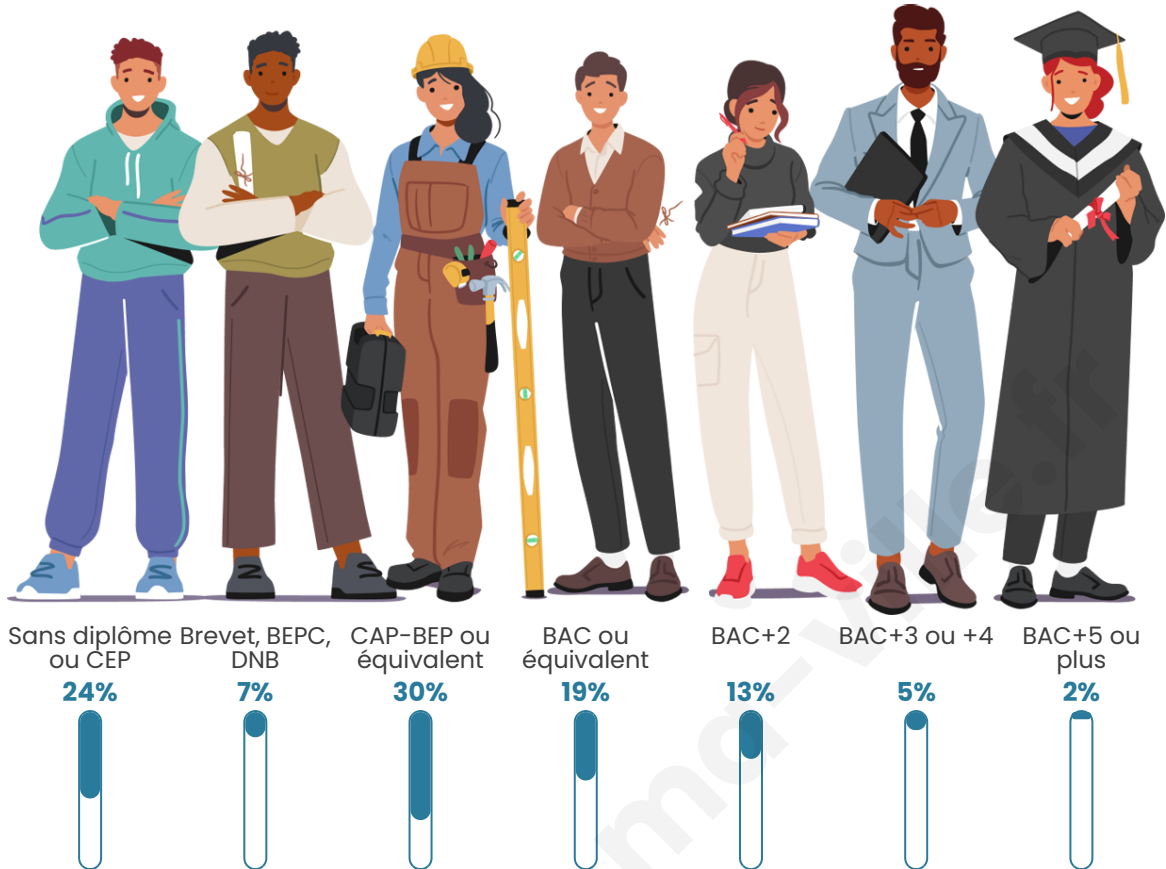

233

Age moyen

46 ans

Pop active

45.5%

Taux chômage

10.4%

Pop densité

Tranche d'âge

Activité professionnelle

Niveau de diplôme

Composition des ménages

Profils électoraux

Premier tour

	Marine LE PEN	31.90 %
	Jean-Luc MÉLENCHON	20.25 %
	Éric ZEMMOUR	14.11 %
	Emmanuel MACRON	11.66 %
	Jean LASSALLE	7.98 %
	Fabien ROUSSEL	3.68 %
	Anne HIDALGO	3.68 %
	Yannick JADOT	3.07 %
	Valérie PÉCRESSE	1.23 %
	Nicolas DUPONT-AIGNAN	1.23 %
	Nathalie ARTHAUD	0.61 %
	Philippe POUTOU	0.61 %