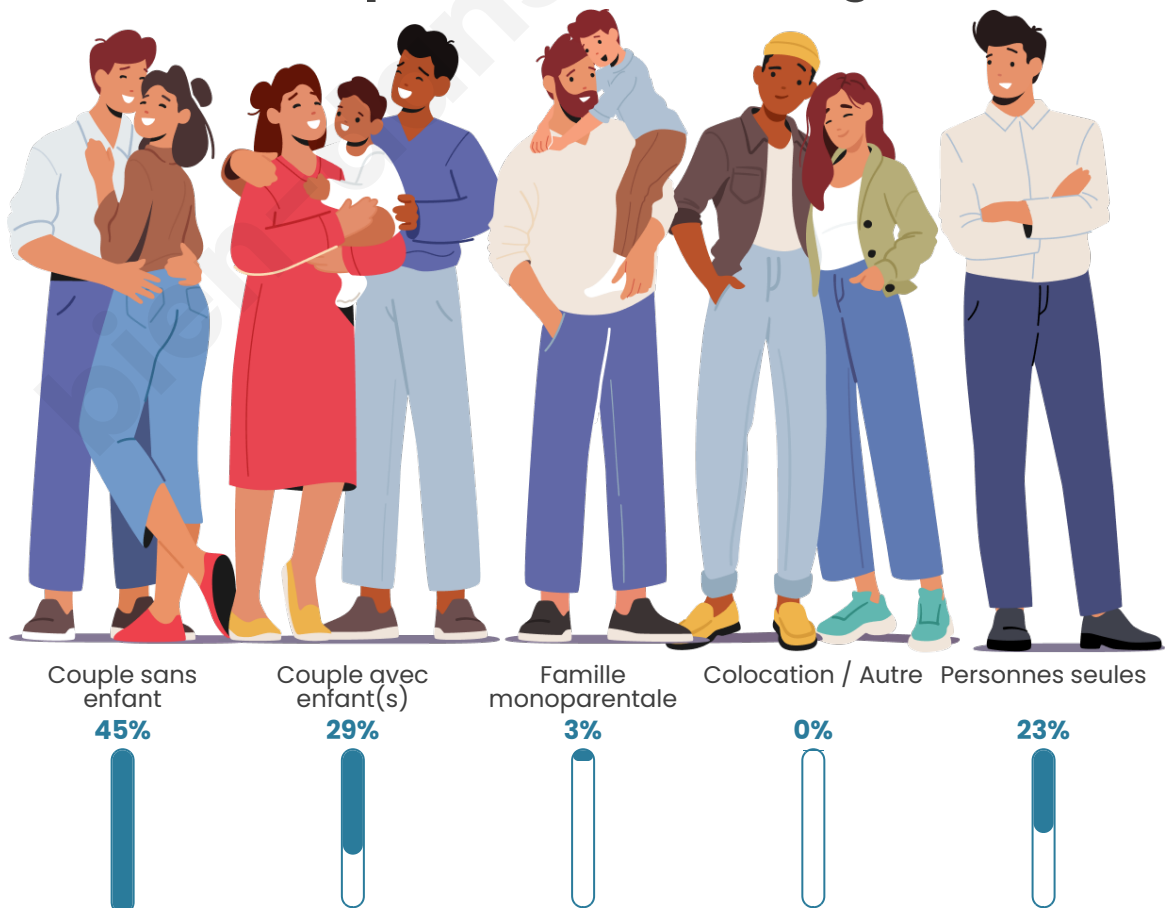

Tranche d'âge

Activité professionnelle

Niveau de diplôme

Composition des ménages

Profils électoraux

Premier tour

	Marine LE PEN	31.90 %
	Jean-Luc MÉLENCHON	20.25 %
	Éric ZEMMOUR	14.11 %
	Emmanuel MACRON	11.66 %
	Jean LASSALLE	7.98 %
	Fabien ROUSSEL	3.68 %
	Anne HIDALGO	3.68 %
	Yannick JADOT	3.07 %
	Valérie PÉCRESSE	1.23 %
	Nicolas DUPONT-AIGNAN	1.23 %
	Nathalie ARTHAUD	0.61 %
	Philippe POUTOU	0.61 %