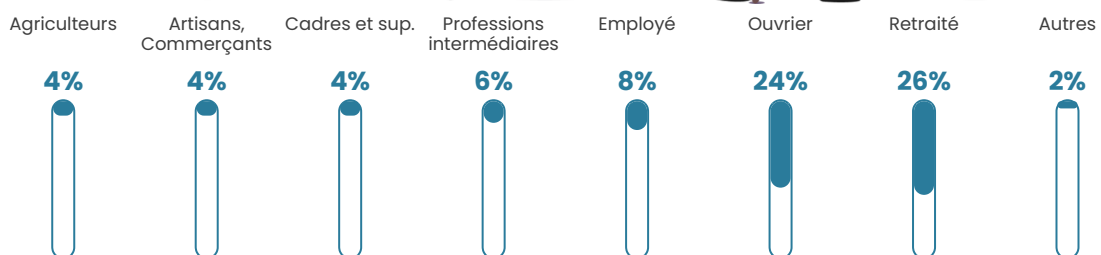

Revenu moyen

22 670 €/an

Evolution du nombre d'habitants

Sources : Institut national de la statistique et des études économiques (insee) selon Les dernières parutions officielles de 2024 portant sur les années 2020, 2021 et 2022.

Tranche d'âge

Activité professionnelle

Niveau de diplôme

Composition des ménages

Profils électoraux

Premier tour

	Emmanuel MACRON	30.99 %
	Jean-Luc MÉLENCHON	18.31 %
	Marine LE PEN	16.90 %
	Valérie PÉCRESSÉ	8.45 %
	Jean LASSALLE	5.63 %
	Éric ZEMMOUR	5.63 %
	Nicolas DUPONT- AIGNAN	5.63 %
	Yannick JADOT	2.82 %
	Fabien ROUSSEL	2.11 %
	Nathalie ARTHAUD	1.41 %
	Anne HIDALGO	1.41 %
	Philippe POUTOU	0.70 %