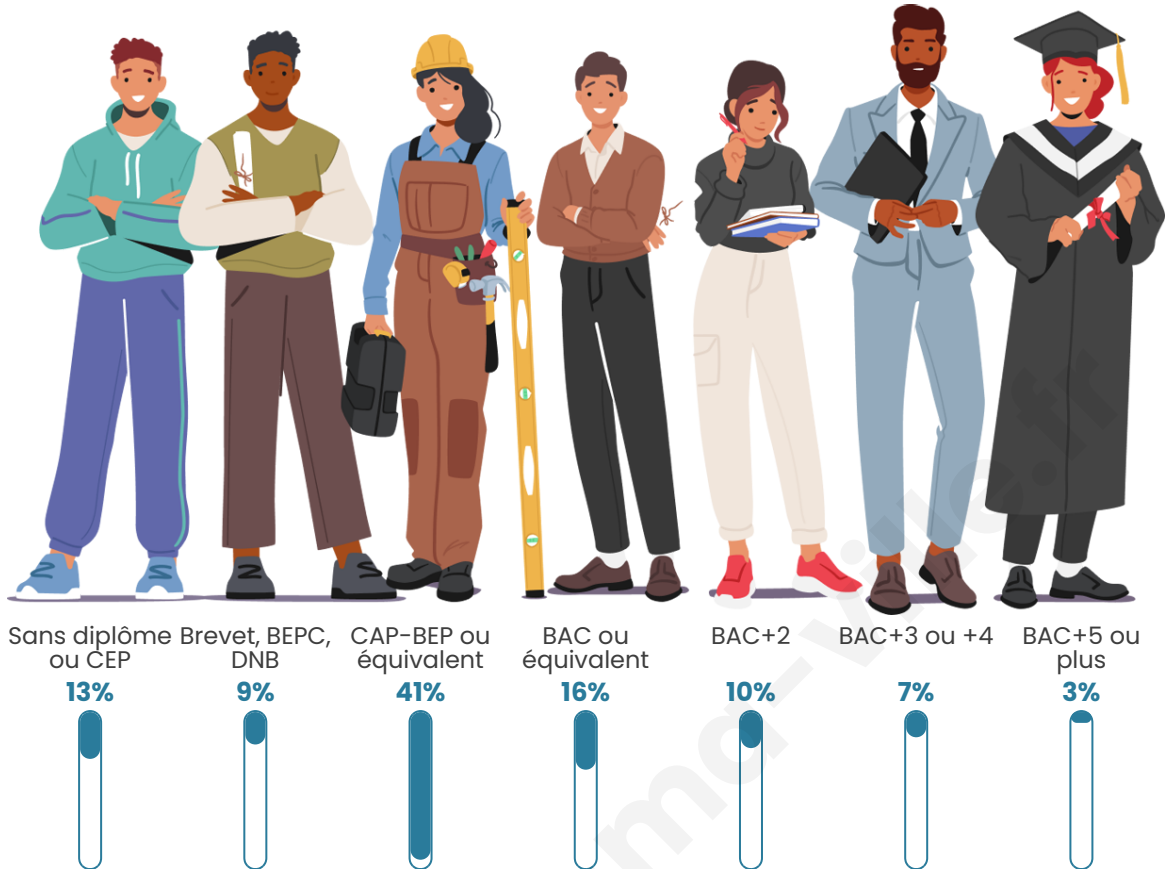

Age moyen

40 ans

Pop active

49.8%

Taux chômage

6.7%

Pop densité

36 h/km²

Tranche d'âge

Activité professionnelle

Niveau de diplôme

Composition des ménages

Profils électoraux

Premier tour

	Emmanuel MACRON	30.99 %
	Jean-Luc MÉLENCHON	18.31 %
	Marine LE PEN	16.90 %
	Valérie PÉCRESSÉ	8.45 %
	Jean LASSALLE	5.63 %
	Éric ZEMMOUR	5.63 %
	Nicolas DUPONT- AIGNAN	5.63 %
	Yannick JADOT	2.82 %
	Fabien ROUSSEL	2.11 %
	Nathalie ARTHAUD	1.41 %
	Anne HIDALGO	1.41 %
	Philippe POUTOU	0.70 %