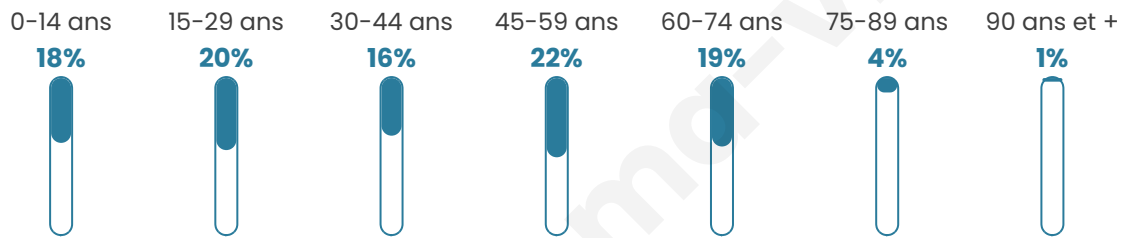

Age moyen

40 ans

Pop active

49.8%

Taux chômage

6.7%

Pop densité

36 h/km²

Revenu moyen

22 670 €/an

Evolution du nombre d'habitants

Sources : Institut national de la statistique et des études économiques (insee) selon Les dernières parutions officielles de 2024 portant sur les années 2020, 2021 et 2022.

Tranche d'âge

Activité professionnelle

Niveau de diplôme

Composition des ménages

Profils électoraux

Premier tour

	Emmanuel MACRON	30.99 %
	Jean-Luc MÉLENCHON	18.31 %
	Marine LE PEN	16.90 %
	Valérie PÉCRESSÉ	8.45 %
	Jean LASSALLE	5.63 %
	Éric ZEMMOUR	5.63 %
	Nicolas DUPONT- AIGNAN	5.63 %
	Yannick JADOT	2.82 %
	Fabien ROUSSEL	2.11 %
	Nathalie ARTHAUD	1.41 %
	Anne HIDALGO	1.41 %
	Philippe POUTOU	0.70 %

189 inscrits

Participation : 78.31%

Votes blancs : 2.70%

Votes nuls : 1.35%

Second tour

	Emmanuel MACRON	64,62 %
	Marine LE PEN	35,38 %

189 inscrits

Participation : 76.19%