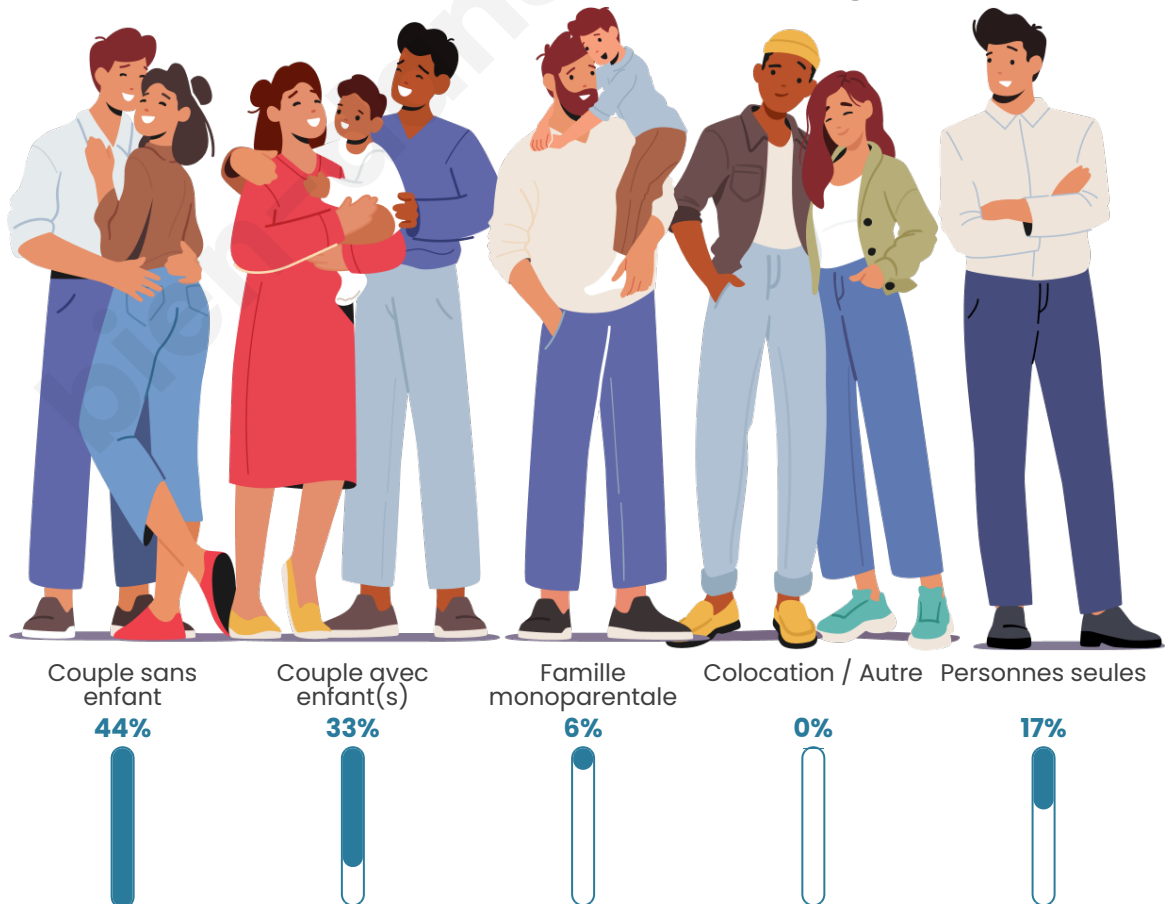

Tranche d'âge

Activité professionnelle

Niveau de diplôme

Composition des ménages

Profils électoraux

Premier tour

	Emmanuel MACRON	30.99 %
	Jean-Luc MÉLENCHON	18.31 %
	Marine LE PEN	16.90 %
	Valérie PÉCRESSÉ	8.45 %
	Jean LASSALLE	5.63 %
	Éric ZEMMOUR	5.63 %
	Nicolas DUPONT- AIGNAN	5.63 %
	Yannick JADOT	2.82 %
	Fabien ROUSSEL	2.11 %
	Nathalie ARTHAUD	1.41 %
	Anne HIDALGO	1.41 %
	Philippe POUTOU	0.70 %