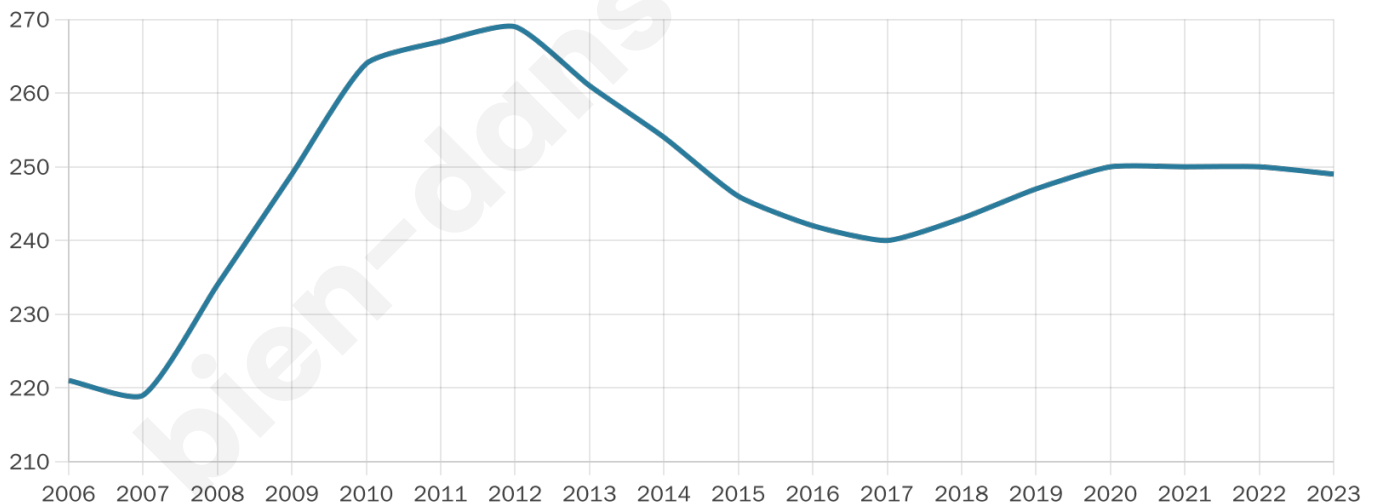

Age moyen

40 ans

Pop active

49.8%

Taux chômage

6.7%

Pop densité

36 h/km²

Revenu moyen

22 670 €/an

Evolution du nombre d'habitants

Sources : Institut national de la statistique et des études économiques (insee) selon Les dernières parutions officielles de 2024 portant sur les années 2020, 2021 et 2022.