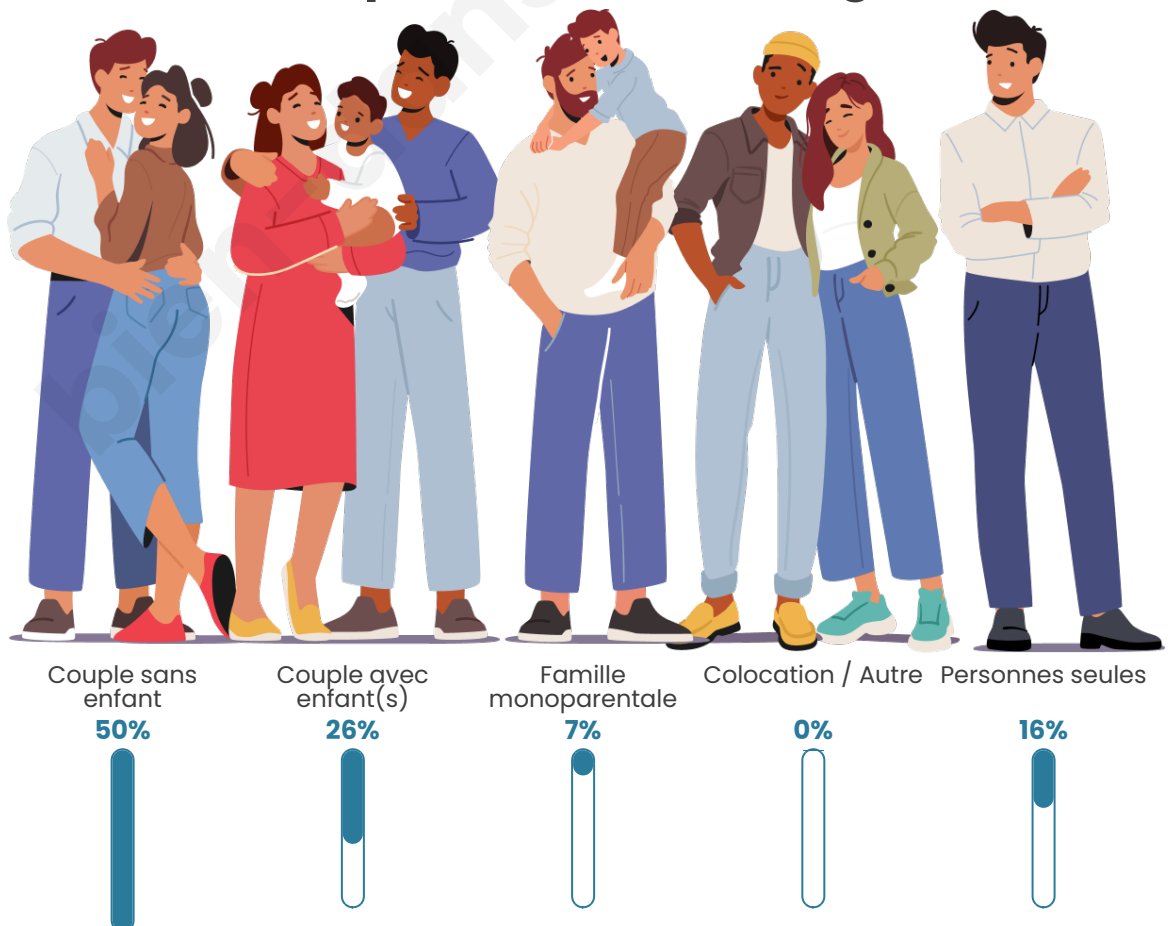

Nombre d'habitants

569

Age moyen

47 ans

Pop active

42.7%

Taux chômage

7.7%

Tranche d'âge

Activité professionnelle

Niveau de diplôme

Composition des ménages

Profils électoraux

Premier tour

	Emmanuel MACRON	32.53 %
	Marine LE PEN	28.49 %
	Jean-Luc MÉLENCHON	9.41 %
	Valérie PÉCRESSÉ	6.99 %
	Jean LASSALLE	5.65 %
	Éric ZEMMOUR	4.84 %
	Nicolas DUPONT- AIGNAN	4.57 %
	Fabien ROUSSEL	2.15 %
	Yannick JADOT	2.15 %
	Anne HIDALGO	1.34 %
	Nathalie ARTHAUD	1.08 %
	Philippe POUTOU	0.81 %