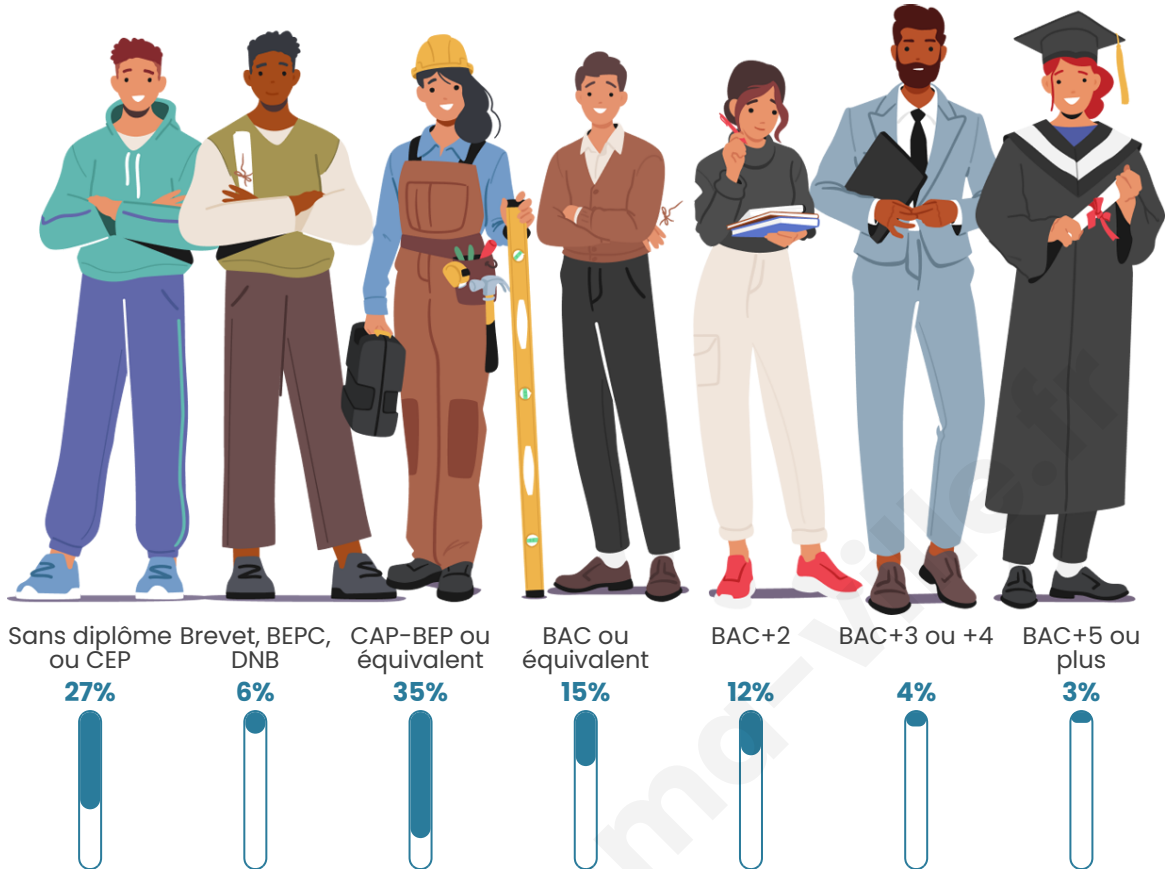

Nombre d'habitants

569

Age moyen

47 ans

Pop active

42.7%

Taux chômage

7.7%

Pop densité

44 h/km²

Revenu moyen

21 810 €/an

Evolution du nombre d'habitants

Sources : Institut national de la statistique et des études économiques (insee) selon Les dernières parutions officielles de 2024 portant sur les années 2020, 2021 et 2022.

Tranche d'âge

Activité professionnelle

Niveau de diplôme

Composition des ménages

Profils électoraux

Premier tour

	Emmanuel MACRON	32.53 %
	Marine LE PEN	28.49 %
	Jean-Luc MÉLENCHON	9.41 %
	Valérie PÉCRESSÉ	6.99 %
	Jean LASSALLE	5.65 %
	Éric ZEMMOUR	4.84 %
	Nicolas DUPONT- AIGNAN	4.57 %
	Fabien ROUSSEL	2.15 %
	Yannick JADOT	2.15 %
	Anne HIDALGO	1.34 %
	Nathalie ARTHAUD	1.08 %
	Philippe POUTOU	0.81 %