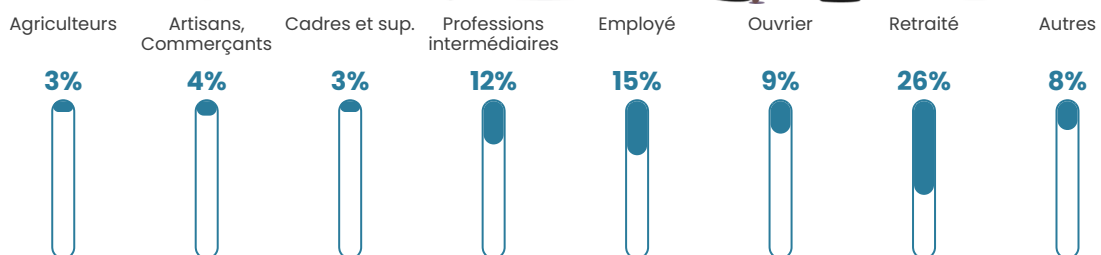

Pop densité

44 h/km²

Revenu moyen

21 810 €/an

Evolution du nombre d'habitants

Sources : Institut national de la statistique et des études économiques (insee) selon Les dernières parutions officielles de 2024 portant sur les années 2020, 2021 et 2022.

Tranche d'âge

Activité professionnelle

Niveau de diplôme

Composition des ménages

Profils électoraux

Premier tour

	Emmanuel MACRON	32.53 %
	Marine LE PEN	28.49 %
	Jean-Luc MÉLENCHON	9.41 %
	Valérie PÉCRESSÉ	6.99 %
	Jean LASSALLE	5.65 %
	Éric ZEMMOUR	4.84 %
	Nicolas DUPONT- AIGNAN	4.57 %
	Fabien ROUSSEL	2.15 %
	Yannick JADOT	2.15 %
	Anne HIDALGO	1.34 %
	Nathalie ARTHAUD	1.08 %
	Philippe POUTOU	0.81 %