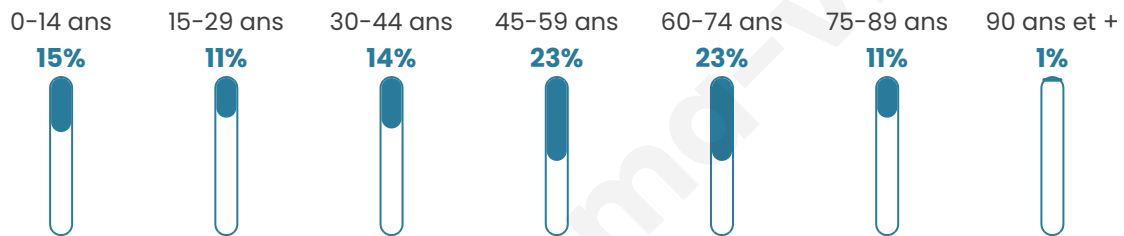

Nombre d'habitants

569

Age moyen

47 ans

Pop active

42.7%

Taux chômage

7.7%

Pop densité

44 h/km²

Revenu moyen

21 810 €/an

Evolution du nombre d'habitants

Sources : Institut national de la statistique et des études économiques (insee) selon Les dernières parutions officielles de 2024 portant sur les années 2020, 2021 et 2022.

Tranche d'âge

Activité professionnelle

Niveau de diplôme

Composition des ménages

Profils électoraux

Premier tour

	Emmanuel MACRON	32.53 %
	Marine LE PEN	28.49 %
	Jean-Luc MÉLENCHON	9.41 %
	Valérie PÉCRESSÉ	6.99 %
	Jean LASSALLE	5.65 %
	Éric ZEMMOUR	4.84 %
	Nicolas DUPONT- AIGNAN	4.57 %
	Fabien ROUSSEL	2.15 %
	Yannick JADOT	2.15 %
	Anne HIDALGO	1.34 %
	Nathalie ARTHAUD	1.08 %
	Philippe POUTOU	0.81 %

508 inscrits

Participation : 77.36%

Votes blancs : 4.33%

Votes nuls : 1.02%

Second tour

	Emmanuel MACRON	56,06 %
	Marine LE PEN	43,94 %

508 inscrits

Participation : 76.57%