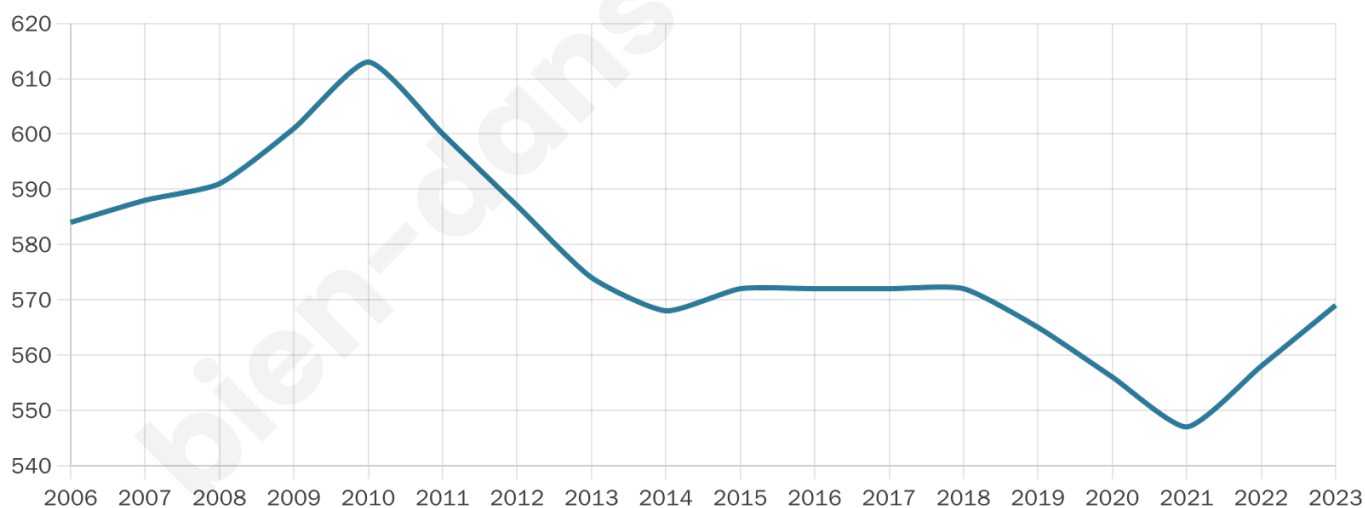

Nombre d'habitants

569

Age moyen

47 ans

Pop active

42.7%

Taux chômage

7.7%

Pop densité

44 h/km²

Revenu moyen

21 810 €/an

Evolution du nombre d'habitants

Sources : Institut national de la statistique et des études économiques (insee) selon Les dernières parutions officielles de 2024 portant sur les années 2020, 2021 et 2022.

Tranche d'âge

Activité professionnelle

Niveau de diplôme

Composition des ménages

Profils électoraux

Premier tour

	Emmanuel MACRON	32.53 %
	Marine LE PEN	28.49 %
	Jean-Luc MÉLENCHON	9.41 %
	Valérie PÉCRESSÉ	6.99 %
	Jean LASSALLE	5.65 %
	Éric ZEMMOUR	4.84 %
	Nicolas DUPONT- AIGNAN	4.57 %
	Fabien ROUSSEL	2.15 %
	Yannick JADOT	2.15 %
	Anne HIDALGO	1.34 %
	Nathalie ARTHAUD	1.08 %
	Philippe POUTOU	0.81 %