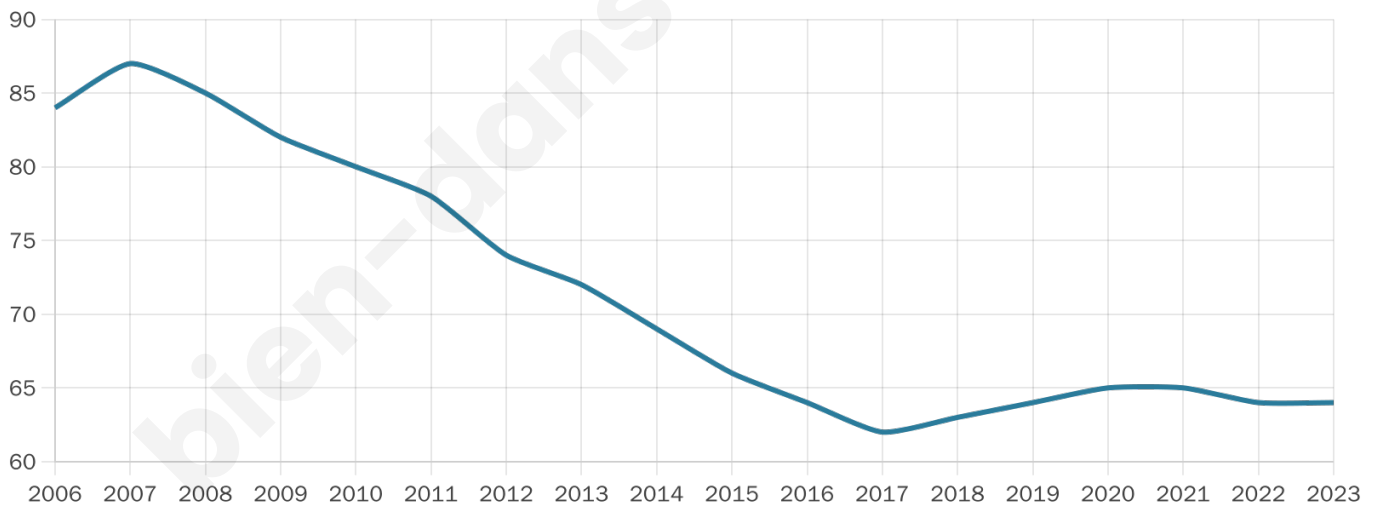

64

Age moyen

63 ans

Pop active

23.4%

Taux chômage

0%

Pop densité

4 h/km²

Revenu moyen

NC

Evolution du nombre d'habitants

Sources : Institut national de la statistique et des études économiques (insee) selon Les dernières parutions officielles de 2024 portant sur les années 2020, 2021 et 2022.