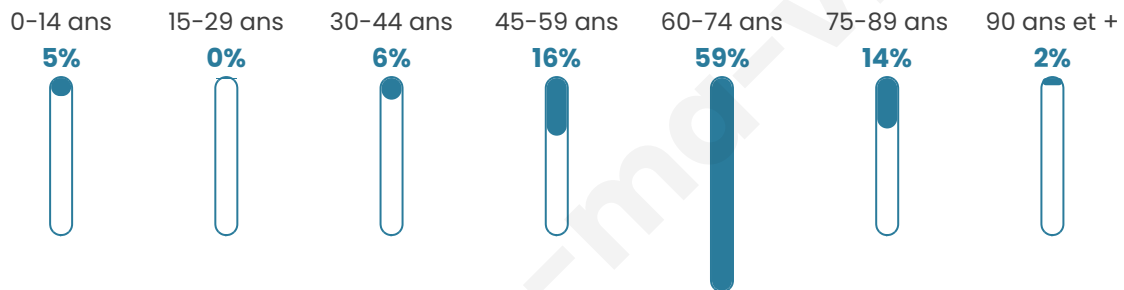

64

Age moyen

63 ans

Pop active

23.4%

Taux chômage

0%

Pop densité

4 h/km²

Revenu moyen

NC

Evolution du nombre d'habitants

Sources : Institut national de la statistique et des études économiques (insee) selon Les dernières parutions officielles de 2024 portant sur les années 2020, 2021 et 2022.

Tranche d'âge

Activité professionnelle

bien-dans-ma-ville.fr

Niveau de diplôme

Composition des ménages

Profils électoraux

Premier tour

	Emmanuel MACRON	36.25 %
	Marine LE PEN	20.00 %
	Valérie PÉCRESE	13.75 %
	Jean-Luc MÉLENCHON	10.00 %
	Éric ZEMMOUR	6.25 %
	Jean LASSALLE	5.00 %
	Anne HIDALGO	2.50 %
	Nicolas DUPONT-AIGNAN	2.50 %
	Fabien ROUSSEL	1.25 %
	Yannick JADOT	1.25 %
	Philippe POUTOU	1.25 %
	Nathalie ARTHAUD	0.00 %