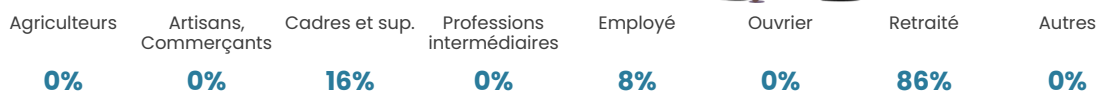

64

Age moyen

63 ans

Pop active

23.4%

Taux chômage

0%

Pop densité

4 h/km²

Revenu moyen

NC

Evolution du nombre d'habitants

Sources : Institut national de la statistique et des études économiques (insee) selon Les dernières parutions officielles de 2024 portant sur les années 2020, 2021 et 2022.

Tranche d'âge

Activité professionnelle

bien-dans-ma-ville.fr

Niveau de diplôme

Composition des ménages

Profils électoraux

Premier tour

	Emmanuel MACRON	36.25 %
	Marine LE PEN	20.00 %
	Valérie PÉCRESE	13.75 %
	Jean-Luc MÉLENCHON	10.00 %
	Éric ZEMMOUR	6.25 %
	Jean LASSALLE	5.00 %
	Anne HIDALGO	2.50 %
	Nicolas DUPONT-AIGNAN	2.50 %
	Fabien ROUSSEL	1.25 %
	Yannick JADOT	1.25 %
	Philippe POUTOU	1.25 %
	Nathalie ARTHAUD	0.00 %