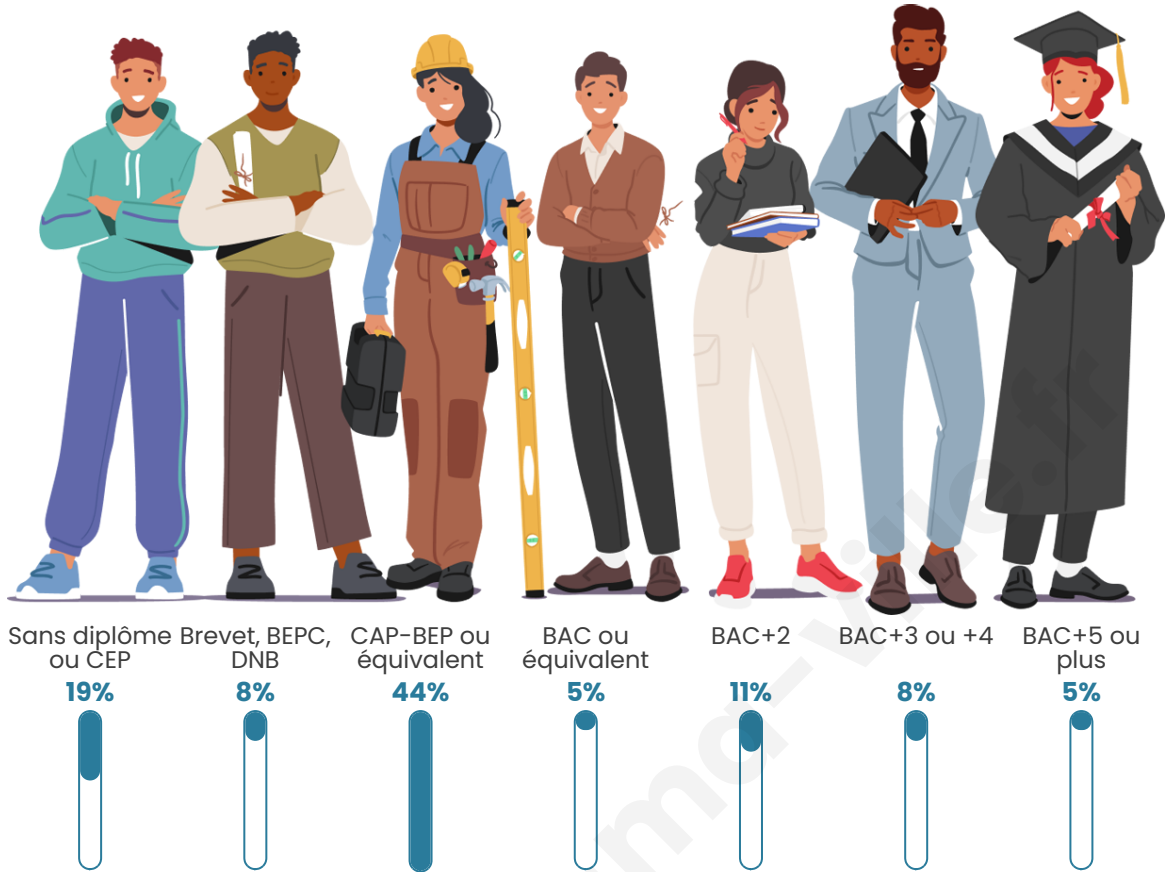

Tranche d'âge

Activité professionnelle

bien-dans-ma-ville.fr

Niveau de diplôme

Composition des ménages

Profils électoraux

Premier tour

	Emmanuel MACRON	36.25 %
	Marine LE PEN	20.00 %
	Valérie PÉCRESE	13.75 %
	Jean-Luc MÉLENCHON	10.00 %
	Éric ZEMMOUR	6.25 %
	Jean LASSALLE	5.00 %
	Anne HIDALGO	2.50 %
	Nicolas DUPONT-AIGNAN	2.50 %
	Fabien ROUSSEL	1.25 %
	Yannick JADOT	1.25 %
	Philippe POUTOU	1.25 %
	Nathalie ARTHAUD	0.00 %