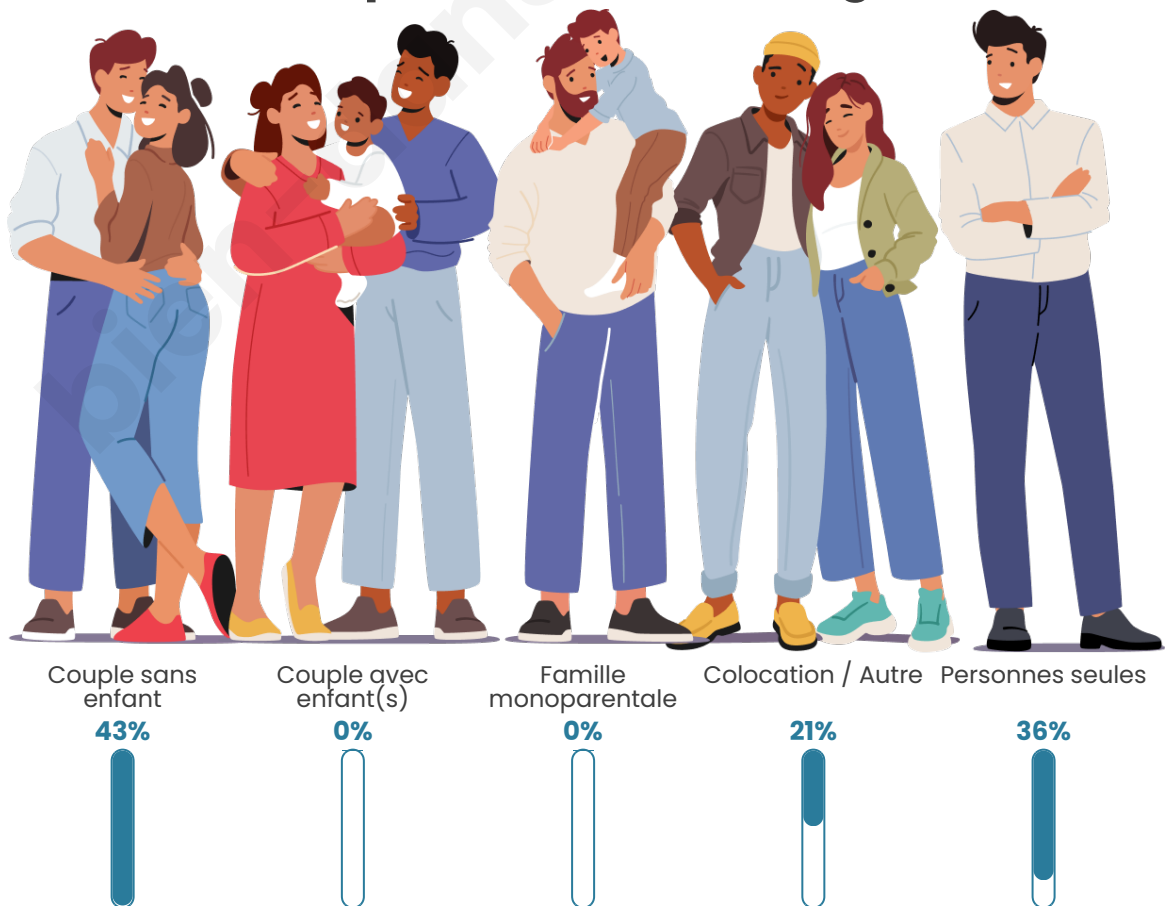

64

Age moyen

63 ans

Pop active

23.4%

Taux chômage

0%

Pop densité

Tranche d'âge

Activité professionnelle

bien-dans-ma-ville.fr

Niveau de diplôme

Composition des ménages

Profils électoraux

Premier tour

	Emmanuel MACRON	36.25 %
	Marine LE PEN	20.00 %
	Valérie PÉCRESE	13.75 %
	Jean-Luc MÉLENCHON	10.00 %
	Éric ZEMMOUR	6.25 %
	Jean LASSALLE	5.00 %
	Anne HIDALGO	2.50 %
	Nicolas DUPONT-AIGNAN	2.50 %
	Fabien ROUSSEL	1.25 %
	Yannick JADOT	1.25 %
	Philippe POUTOU	1.25 %
	Nathalie ARTHAUD	0.00 %