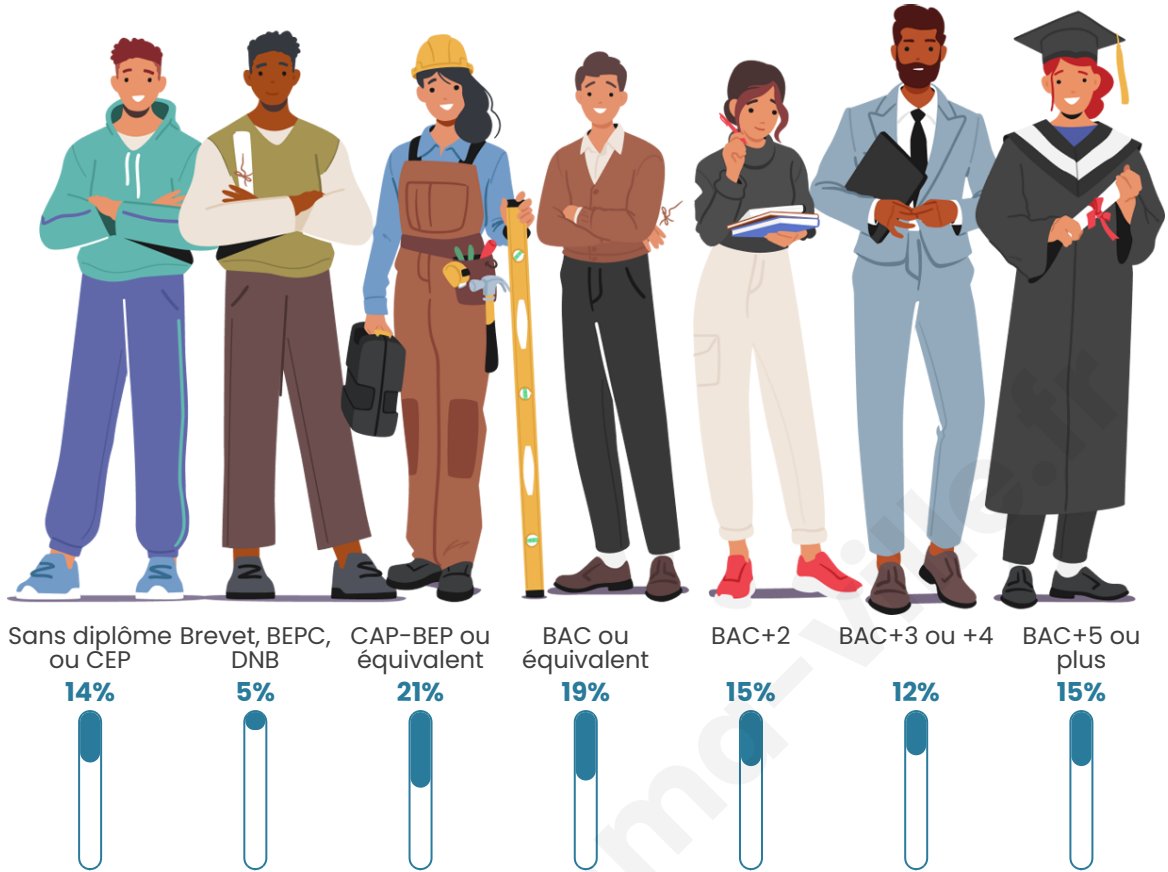

Nombre d'habitants

11 208

Age moyen

41 ans

Pop active

47.7%

Taux chômage

6.8%

Pop densité

1 019 h/km²

Revenu moyen

28 750 €/an

Evolution du nombre d'habitants

Sources : Institut national de la statistique et des études économiques (insee) selon Les dernières parutions officielles de 2024 portant sur les années 2020, 2021 et 2022.

Tranche d'âge

Activité professionnelle

Niveau de diplôme

Composition des ménages

Profils électoraux

Premier tour

	Emmanuel MACRON	32.69 %
	Marine LE PEN	20.58 %
	Jean-Luc MÉLENCHON	17.06 %
	Éric ZEMMOUR	10.49 %
	Valérie PÉCRESSÉ	6.88 %
	Yannick JADOT	5.23 %
	Jean LASSALLE	2.08 %
	Nicolas DUPONT- AIGNAN	1.56 %
	Anne HIDALGO	1.53 %
	Fabien ROUSSEL	1.25 %
	Philippe POUTOU	0.42 %
	Nathalie ARTHAUD	0.25 %