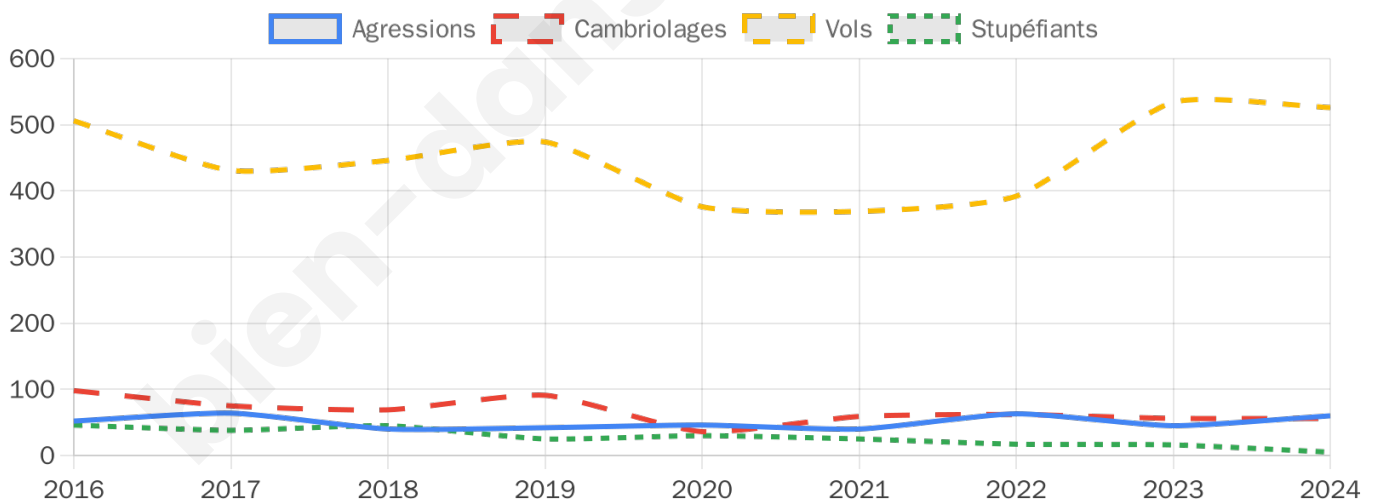

8 221 inscrits

Participation : 80.21%

Votes blancs : 1.23%

Votes nuls : 0.45%

Second tour

	Emmanuel MACRON	62,64 %
	Marine LE PEN	37,36 %

8 223 inscrits

Participation : 75.84%

Votes blancs : 4.41%

Votes nuls : 1.54%

Sécurité

Agressions physiques / sexuelles

60

Cambriolages

56

Vols / dégradations

526

Stupéfiants

5

Evolution du nombre d'infractions

Pour comparer

(en proportion du nombre d'habitants)

Sources : Bases statistiques communale, départementale et régionale de la délinquance enregistrée par la police et la gendarmerie nationales selon les dernières parutions officielles de 2025 portant sur l'année 2024 ([data.gouv](https://data.gouv.fr)).