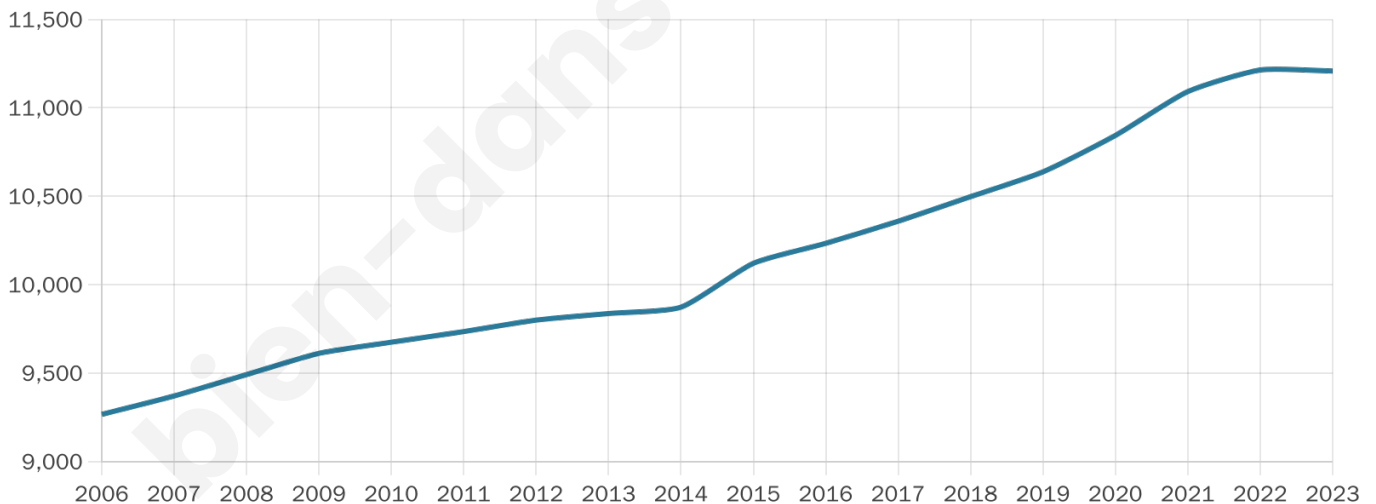

Nombre d'habitants

11 208

Age moyen

41 ans

Pop active

47.7%

Taux chômage

6.8%

Pop densité

1 019 h/km²

Revenu moyen

28 750 €/an

Evolution du nombre d'habitants

Sources : Institut national de la statistique et des études économiques (insee) selon Les dernières parutions officielles de 2024 portant sur les années 2020, 2021 et 2022.

Tranche d'âge

Activité professionnelle

Niveau de diplôme

Composition des ménages

Profils électoraux

Premier tour

	Emmanuel MACRON	32.69 %
	Marine LE PEN	20.58 %
	Jean-Luc MÉLENCHON	17.06 %
	Éric ZEMMOUR	10.49 %
	Valérie PÉCRESSÉ	6.88 %
	Yannick JADOT	5.23 %
	Jean LASSALLE	2.08 %
	Nicolas DUPONT- AIGNAN	1.56 %
	Anne HIDALGO	1.53 %
	Fabien ROUSSEL	1.25 %
	Philippe POUTOU	0.42 %
	Nathalie ARTHAUD	0.25 %