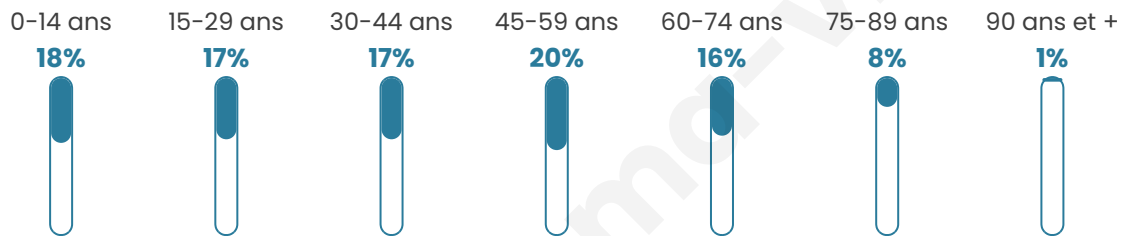

Nombre d'habitants

11 208

Age moyen

41 ans

Pop active

47.7%

Taux chômage

6.8%

Pop densité

1 019 h/km²

Revenu moyen

28 750 €/an

Evolution du nombre d'habitants

Sources : Institut national de la statistique et des études économiques (insee) selon Les dernières parutions officielles de 2024 portant sur les années 2020, 2021 et 2022.

Tranche d'âge

Activité professionnelle

Niveau de diplôme

Composition des ménages

Profils électoraux

Premier tour

	Emmanuel MACRON	32.69 %
	Marine LE PEN	20.58 %
	Jean-Luc MÉLENCHON	17.06 %
	Éric ZEMMOUR	10.49 %
	Valérie PÉCRESSÉ	6.88 %
	Yannick JADOT	5.23 %
	Jean LASSALLE	2.08 %
	Nicolas DUPONT- AIGNAN	1.56 %
	Anne HIDALGO	1.53 %
	Fabien ROUSSEL	1.25 %
	Philippe POUTOU	0.42 %
	Nathalie ARTHAUD	0.25 %