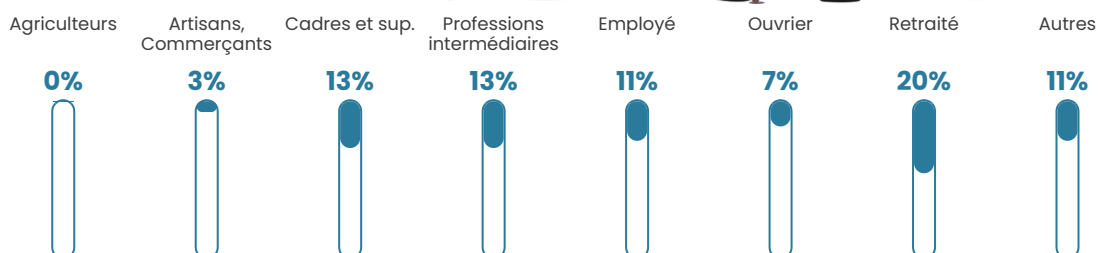

Pop densité

1 019 h/km²

Revenu moyen

28 750 €/an

Evolution du nombre d'habitants

Sources : Institut national de la statistique et des études économiques (insee) selon Les dernières parutions officielles de 2024 portant sur les années 2020, 2021 et 2022.

Tranche d'âge

Activité professionnelle

Niveau de diplôme

Composition des ménages

Profils électoraux

Premier tour

	Emmanuel MACRON	32.69 %
	Marine LE PEN	20.58 %
	Jean-Luc MÉLENCHON	17.06 %
	Éric ZEMMOUR	10.49 %
	Valérie PÉCRESSÉ	6.88 %
	Yannick JADOT	5.23 %
	Jean LASSALLE	2.08 %
	Nicolas DUPONT- AIGNAN	1.56 %
	Anne HIDALGO	1.53 %
	Fabien ROUSSEL	1.25 %
	Philippe POUTOU	0.42 %
	Nathalie ARTHAUD	0.25 %