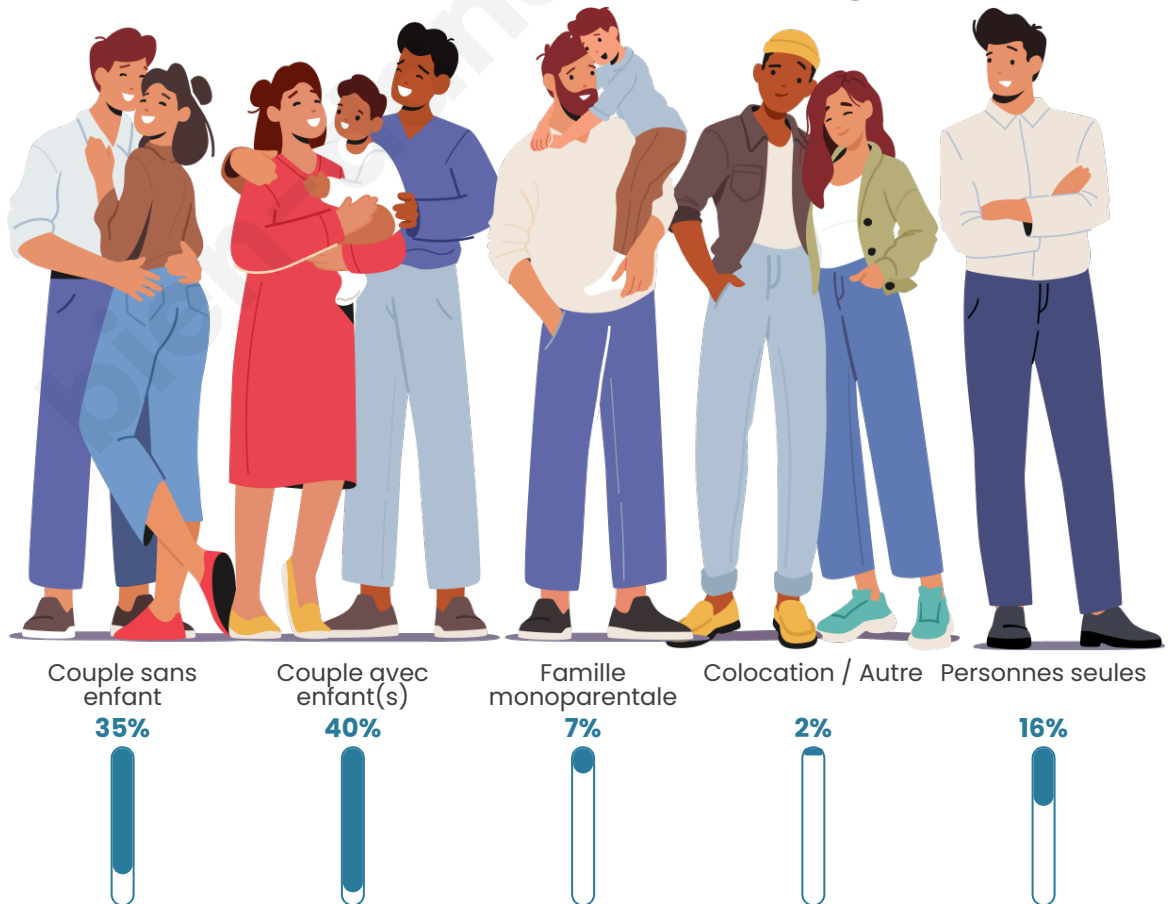

Nombre d'habitants

11 208

Age moyen

41 ans

Pop active

47.7%

Taux chômage

6.8%

Tranche d'âge

Activité professionnelle

Niveau de diplôme

Composition des ménages

Profils électoraux

Premier tour

	Emmanuel MACRON	32.69 %
	Marine LE PEN	20.58 %
	Jean-Luc MÉLENCHON	17.06 %
	Éric ZEMMOUR	10.49 %
	Valérie PÉCRESSÉ	6.88 %
	Yannick JADOT	5.23 %
	Jean LASSALLE	2.08 %
	Nicolas DUPONT- AIGNAN	1.56 %
	Anne HIDALGO	1.53 %
	Fabien ROUSSEL	1.25 %
	Philippe POUTOU	0.42 %
	Nathalie ARTHAUD	0.25 %