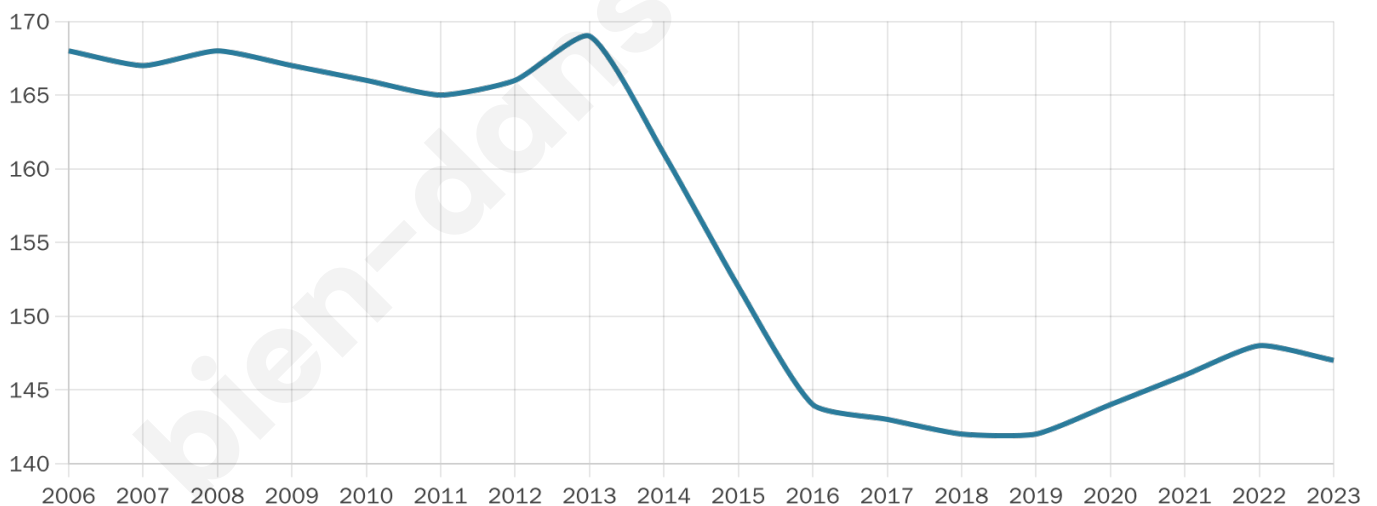

147

Age moyen

54 ans

Pop active

35.4%

Taux chômage

8.1%

Pop densité

11 h/km²

Revenu moyen

19 500 €/an

Evolution du nombre d'habitants

Sources : Institut national de la statistique et des études économiques (insee) selon Les dernières parutions officielles de 2024 portant sur les années 2020, 2021 et 2022.