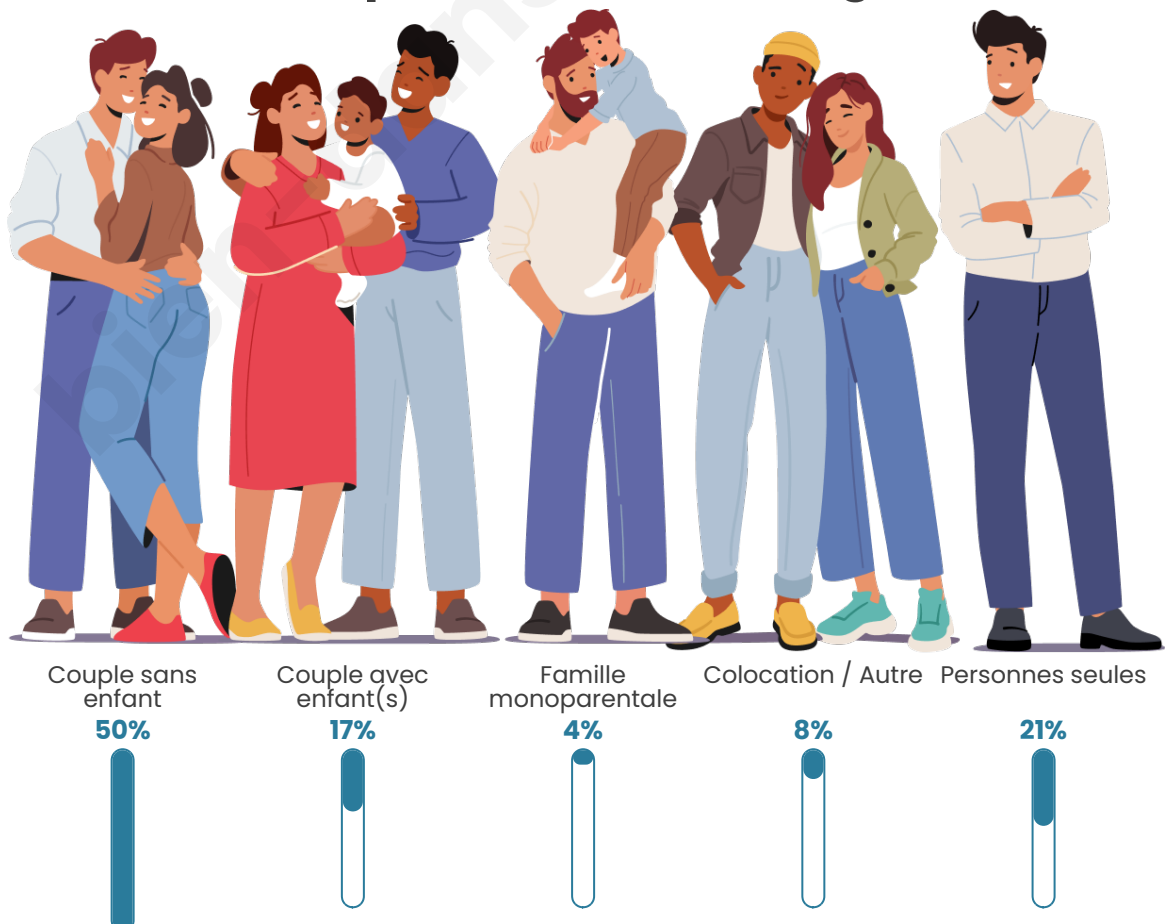

Tranche d'âge

Activité professionnelle

Niveau de diplôme

Composition des ménages

Profils électoraux

Premier tour

	Marine LE PEN	35.00 %
	Jean-Luc MÉLENCHON	23.75 %
	Emmanuel MACRON	15.00 %
	Jean LASSALLE	13.75 %
	Éric ZEMMOUR	6.25 %
	Anne HIDALGO	2.50 %
	Fabien ROUSSEL	1.25 %
	Yannick JADOT	1.25 %
	Valérie PÉCRESSE	1.25 %
	Nathalie ARTHAUD	0.00 %
	Philippe POUTOU	0.00 %
	Nicolas DUPONT-AIGNAN	0.00 %