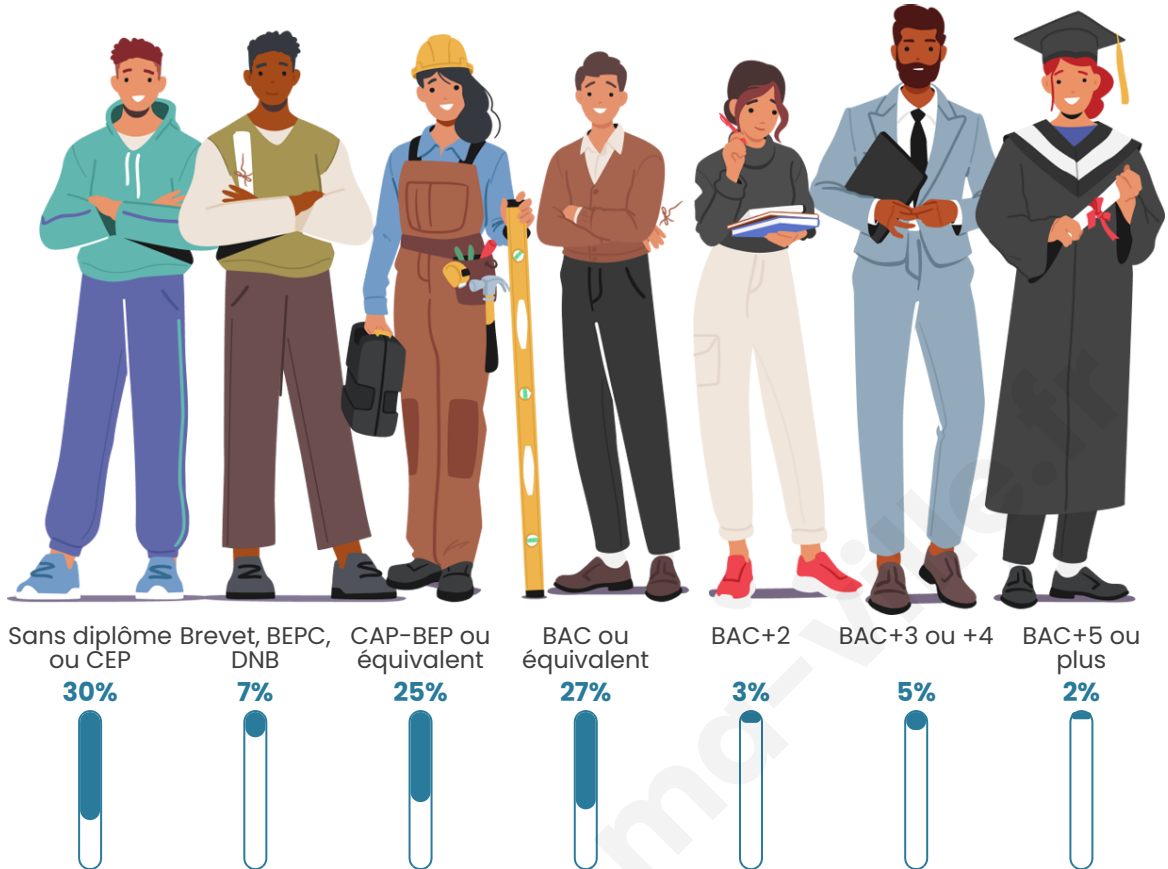

147

Age moyen

54 ans

Pop active

35.4%

Taux chômage

8.1%

Pop densité

Tranche d'âge

Activité professionnelle

Niveau de diplôme

Composition des ménages

Profils électoraux

Premier tour

	Marine LE PEN	35.00 %
	Jean-Luc MÉLENCHON	23.75 %
	Emmanuel MACRON	15.00 %
	Jean LASSALLE	13.75 %
	Éric ZEMMOUR	6.25 %
	Anne HIDALGO	2.50 %
	Fabien ROUSSEL	1.25 %
	Yannick JADOT	1.25 %
	Valérie PÉCRESSE	1.25 %
	Nathalie ARTHAUD	0.00 %
	Philippe POUTOU	0.00 %
	Nicolas DUPONT-AIGNAN	0.00 %