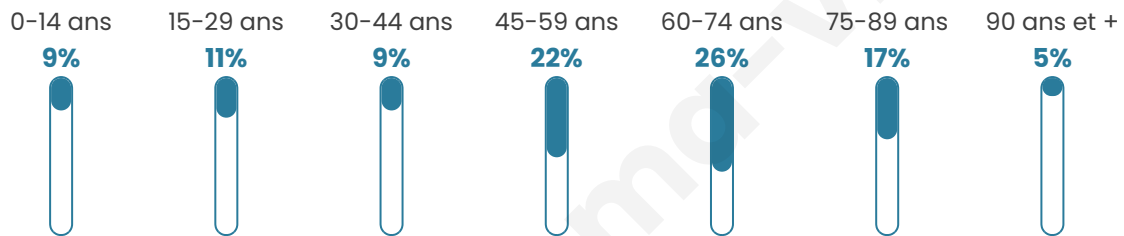

147

Age moyen

54 ans

Pop active

35.4%

Taux chômage

8.1%

Pop densité

11 h/km²

Revenu moyen

19 500 €/an

Evolution du nombre d'habitants

Sources : Institut national de la statistique et des études économiques (insee) selon Les dernières parutions officielles de 2024 portant sur les années 2020, 2021 et 2022.

Tranche d'âge

Activité professionnelle

Niveau de diplôme

Composition des ménages

Profils électoraux

Premier tour

	Marine LE PEN	35.00 %
	Jean-Luc MÉLENCHON	23.75 %
	Emmanuel MACRON	15.00 %
	Jean LASSALLE	13.75 %
	Éric ZEMMOUR	6.25 %
	Anne HIDALGO	2.50 %
	Fabien ROUSSEL	1.25 %
	Yannick JADOT	1.25 %
	Valérie PÉCRESSE	1.25 %
	Nathalie ARTHAUD	0.00 %
	Philippe POUTOU	0.00 %
	Nicolas DUPONT-AIGNAN	0.00 %

108 inscrits

Participation : 76.85%

Votes blancs : 3.61%

Votes nuls : 0.00%

Second tour

	Emmanuel MACRON	34,67 %
	Marine LE PEN	65,33 %

108 inscrits

Participation : 76.85%