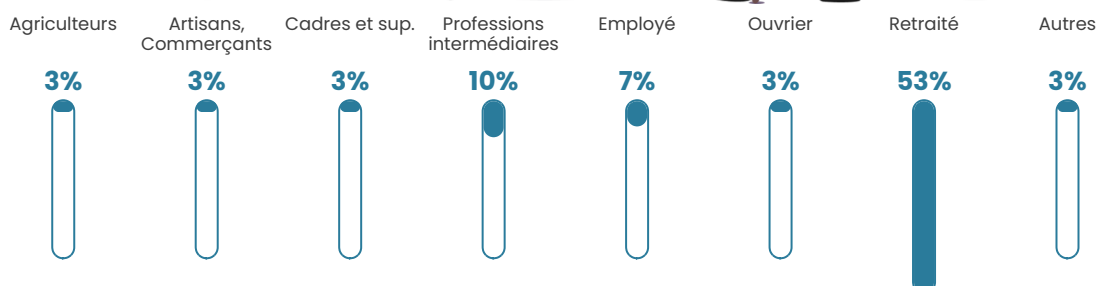

147

Age moyen

54 ans

Pop active

35.4%

Taux chômage

8.1%

Pop densité

11 h/km²

Revenu moyen

19 500 €/an

Evolution du nombre d'habitants

Sources : Institut national de la statistique et des études économiques (insee) selon Les dernières parutions officielles de 2024 portant sur les années 2020, 2021 et 2022.

Tranche d'âge

Activité professionnelle

Niveau de diplôme

Composition des ménages

Profils électoraux

Premier tour

	Marine LE PEN	35.00 %
	Jean-Luc MÉLENCHON	23.75 %
	Emmanuel MACRON	15.00 %
	Jean LASSALLE	13.75 %
	Éric ZEMMOUR	6.25 %
	Anne HIDALGO	2.50 %
	Fabien ROUSSEL	1.25 %
	Yannick JADOT	1.25 %
	Valérie PÉCRESSE	1.25 %
	Nathalie ARTHAUD	0.00 %
	Philippe POUTOU	0.00 %
	Nicolas DUPONT-AIGNAN	0.00 %