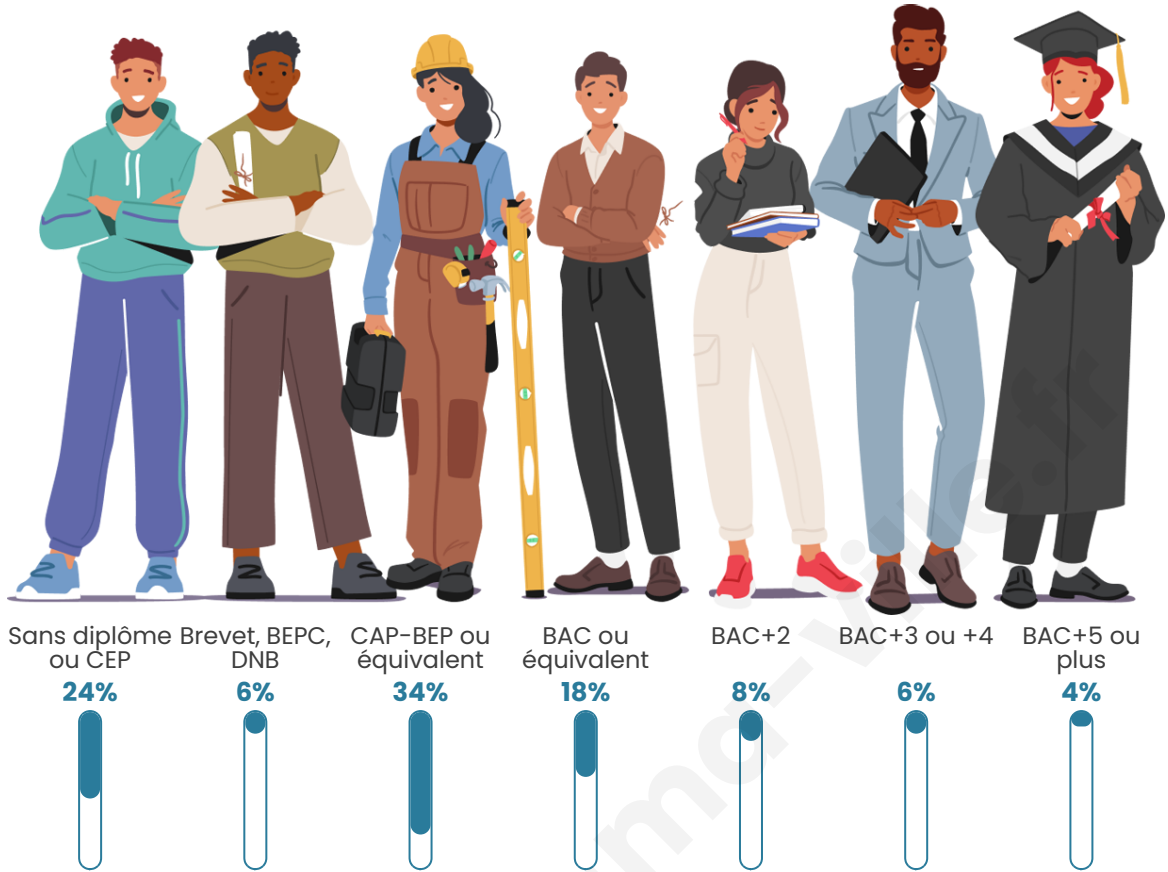

Tranche d'âge

Activité professionnelle

Niveau de diplôme

Composition des ménages

Profils électoraux

Premier tour

	Marine LE PEN	31.95 %
	Emmanuel MACRON	25.96 %
	Jean-Luc MÉLENCHON	16.36 %
	Jean LASSALLE	4.80 %
	Valérie PÉCRESSÉ	4.62 %
	Éric ZEMMOUR	4.45 %
	Yannick JADOT	2.85 %
	Nicolas DUPONT-AIGNAN	2.67 %
	Fabien ROUSSEL	2.55 %
	Anne HIDALGO	2.07 %
	Nathalie ARTHAUD	1.01 %
	Philippe POUTOU	0.71 %