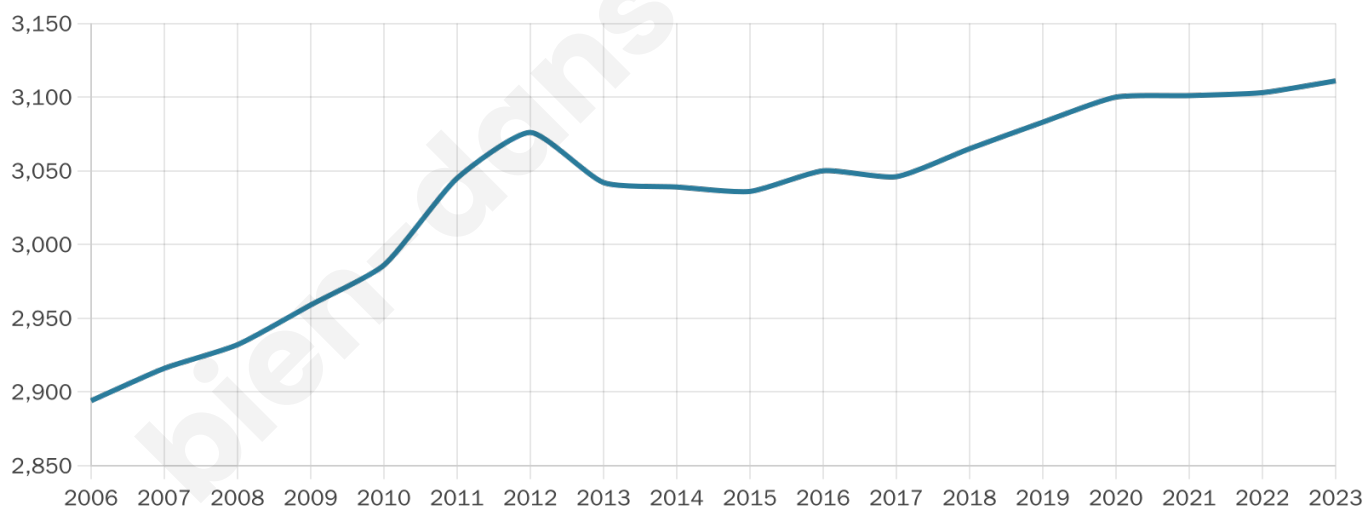

3 111

Age moyen

47 ans

Pop active

40.9%

Taux chômage

9.1%

Pop densité

94 h/km²

Revenu moyen

20 070 €/an

Evolution du nombre d'habitants

Sources : Institut national de la statistique et des études économiques (insee) selon Les dernières parutions officielles de 2024 portant sur les années 2020, 2021 et 2022.