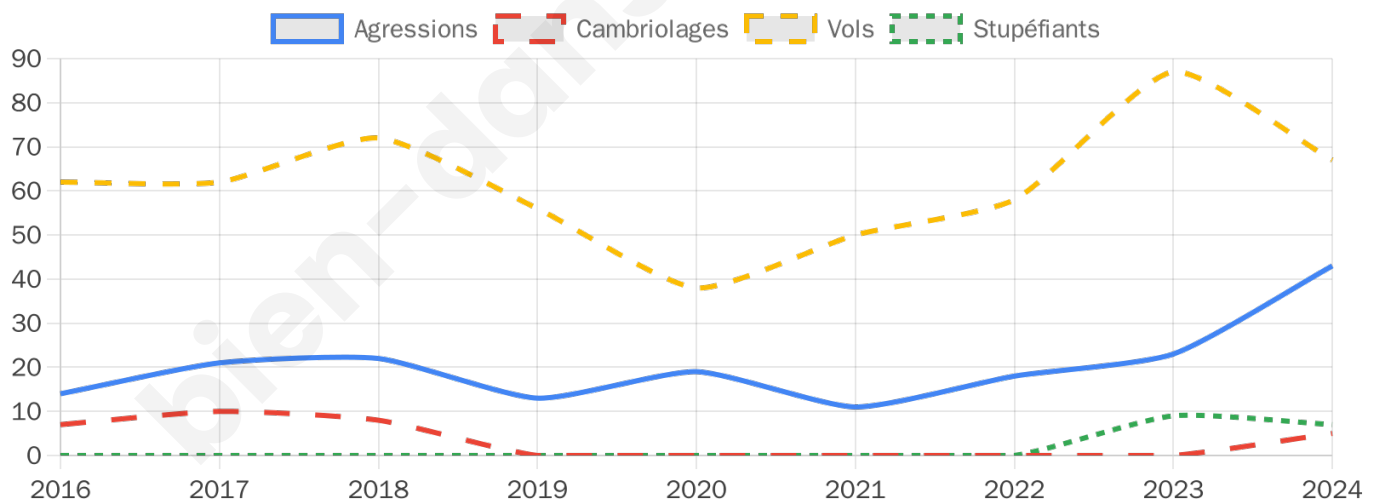

2 382 inscrits

Participation : 72.63%

Votes blancs : 1.56%

Votes nuls : 0.92%

Second tour

	Emmanuel MACRON	49,68 %
	Marine LE PEN	50,32 %

2 284 inscrits

Participation : 74.82%

Votes blancs : 5.62%

Votes nuls : 3.22%

Sécurité

Agressions physiques / sexuelles

43

Cambriolages

5

Vols / dégradations

67

Stupéfiants

7

Evolution du nombre d'infractions

Pour comparer

(en proportion du nombre d'habitants)

Sources : Bases statistiques communale, départementale et régionale de la délinquance enregistrée par la police et la gendarmerie nationales selon les dernières parutions officielles de 2025 portant sur l'année 2024 ([data.gouv](https://data.gouv.fr)).