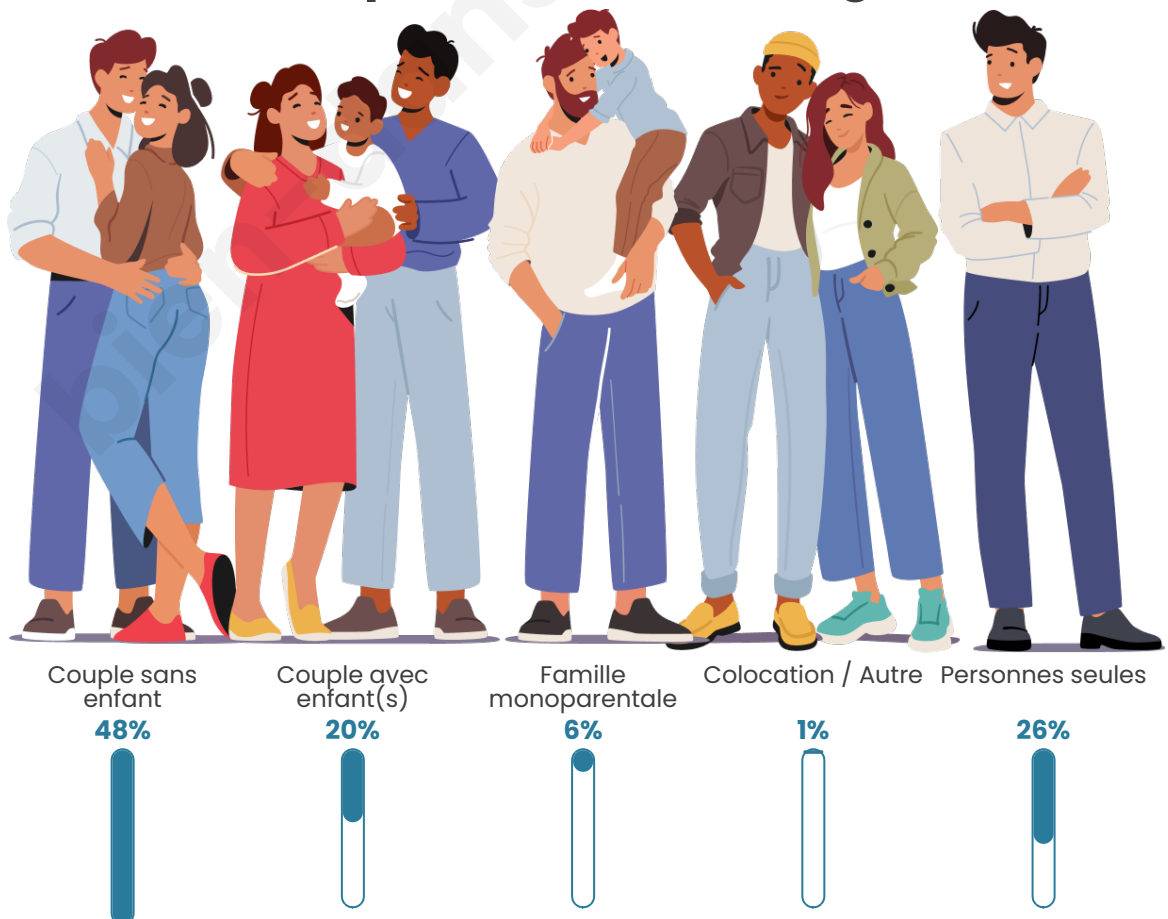

Tranche d'âge

Activité professionnelle

Niveau de diplôme

Composition des ménages

Profils électoraux

Premier tour

	Marine LE PEN	31.95 %
	Emmanuel MACRON	25.96 %
	Jean-Luc MÉLENCHON	16.36 %
	Jean LASSALLE	4.80 %
	Valérie PÉCRESSÉ	4.62 %
	Éric ZEMMOUR	4.45 %
	Yannick JADOT	2.85 %
	Nicolas DUPONT-AIGNAN	2.67 %
	Fabien ROUSSEL	2.55 %
	Anne HIDALGO	2.07 %
	Nathalie ARTHAUD	1.01 %
	Philippe POUTOU	0.71 %