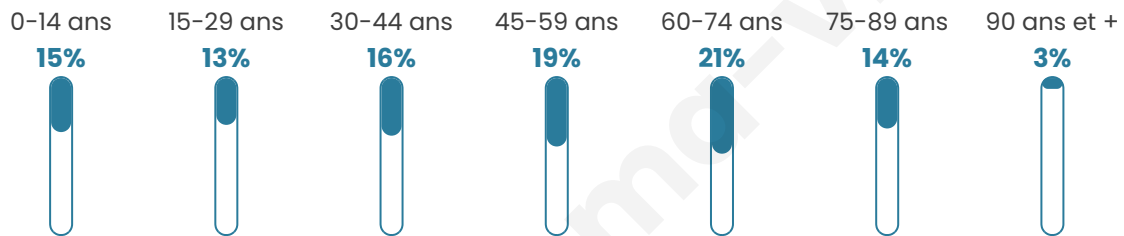

3 111

Age moyen

47 ans

Pop active

40.9%

Taux chômage

9.1%

Pop densité

94 h/km²

Revenu moyen

20 070 €/an

Evolution du nombre d'habitants

Sources : Institut national de la statistique et des études économiques (insee) selon Les dernières parutions officielles de 2024 portant sur les années 2020, 2021 et 2022.

Tranche d'âge

Activité professionnelle

Niveau de diplôme

Composition des ménages

Profils électoraux

Premier tour

	Marine LE PEN	31.95 %
	Emmanuel MACRON	25.96 %
	Jean-Luc MÉLENCHON	16.36 %
	Jean LASSALLE	4.80 %
	Valérie PÉCRESSÉ	4.62 %
	Éric ZEMMOUR	4.45 %
	Yannick JADOT	2.85 %
	Nicolas DUPONT-AIGNAN	2.67 %
	Fabien ROUSSEL	2.55 %
	Anne HIDALGO	2.07 %
	Nathalie ARTHAUD	1.01 %
	Philippe POUTOU	0.71 %