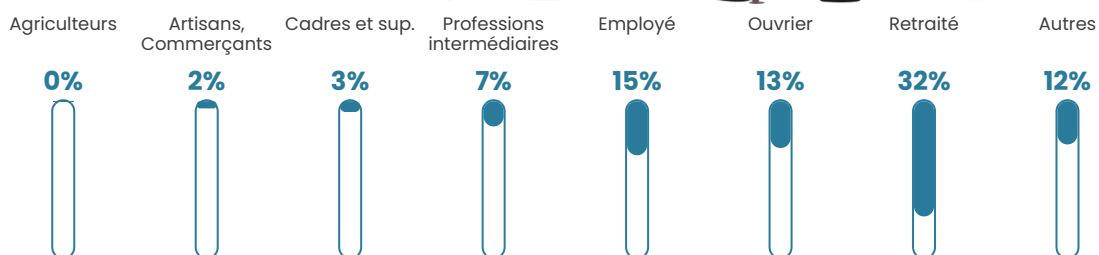

94 h/km²

Revenu moyen

20 070 €/an

Evolution du nombre d'habitants

Sources : Institut national de la statistique et des études économiques (insee) selon Les dernières parutions officielles de 2024 portant sur les années 2020, 2021 et 2022.

Tranche d'âge

Activité professionnelle

Niveau de diplôme

Composition des ménages

Profils électoraux

Premier tour

	Marine LE PEN	31.95 %
	Emmanuel MACRON	25.96 %
	Jean-Luc MÉLENCHON	16.36 %
	Jean LASSALLE	4.80 %
	Valérie PÉCRESSÉ	4.62 %
	Éric ZEMMOUR	4.45 %
	Yannick JADOT	2.85 %
	Nicolas DUPONT-AIGNAN	2.67 %
	Fabien ROUSSEL	2.55 %
	Anne HIDALGO	2.07 %
	Nathalie ARTHAUD	1.01 %
	Philippe POUTOU	0.71 %