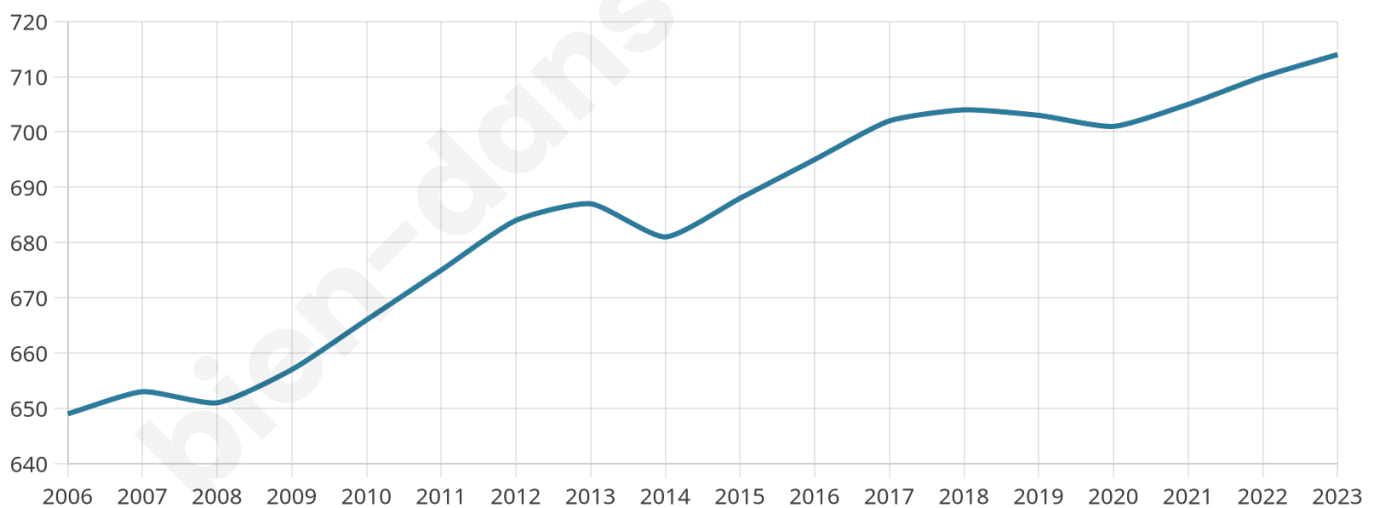

714

Age moyen

48 ans

Pop active

42.3%

Taux chômage

5.2%

Pop densité

25 h/km²

Revenu moyen

21 790 €/an

Evolution du nombre d'habitants

Sources : Institut national de la statistique et des études économiques (insee) selon Les dernières parutions officielles de 2024 portant sur les années 2020, 2021 et 2022.