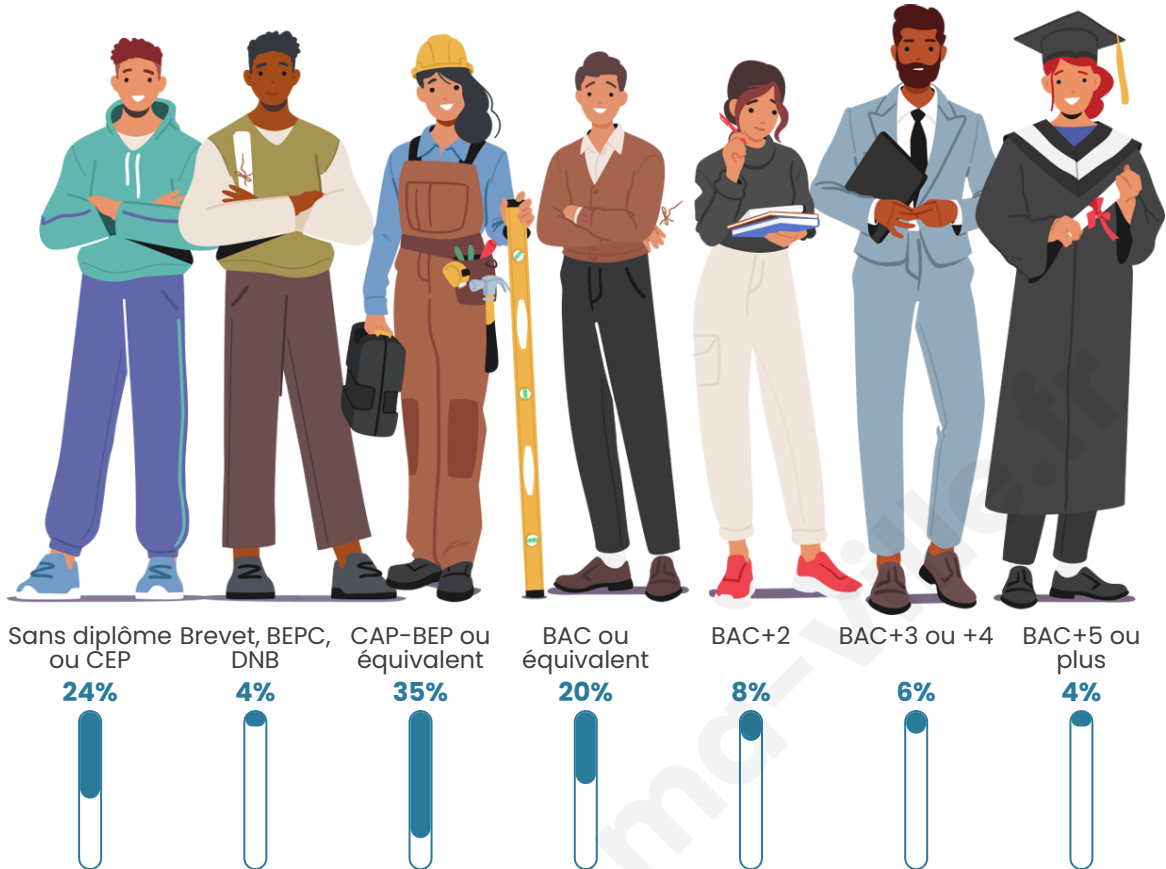

714

Age moyen

48 ans

Pop active

42.3%

Taux chômage

5.2%

Pop densité

Tranche d'âge

Activité professionnelle

Niveau de diplôme

Composition des ménages

Profils électoraux

Premier tour

	Marine LE PEN	34.43 %
	Emmanuel MACRON	23.29 %
	Jean-Luc MÉLENCHON	14.18 %
	Nicolas DUPONT-AIGNAN	4.81 %
	Éric ZEMMOUR	4.56 %
	Yannick JADOT	4.30 %
	Valérie PÉCRESE	4.30 %
	Jean LASSALLE	3.80 %
	Fabien ROUSSEL	2.78 %
	Philippe POUTOU	1.52 %
	Nathalie ARTHAUD	1.27 %
	Anne HIDALGO	0.76 %