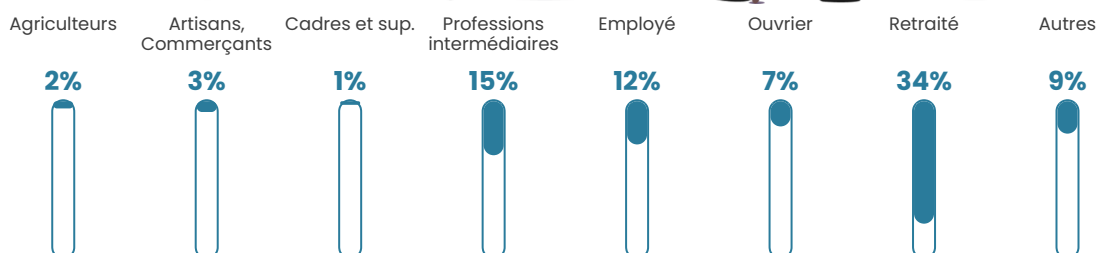

25 h/km²

Revenu moyen

21 790 €/an

Evolution du nombre d'habitants

Sources : Institut national de la statistique et des études économiques (insee) selon Les dernières parutions officielles de 2024 portant sur les années 2020, 2021 et 2022.

Tranche d'âge

Activité professionnelle

Niveau de diplôme

Composition des ménages

Profils électoraux

Premier tour

	Marine LE PEN	34.43 %
	Emmanuel MACRON	23.29 %
	Jean-Luc MÉLENCHON	14.18 %
	Nicolas DUPONT-AIGNAN	4.81 %
	Éric ZEMMOUR	4.56 %
	Yannick JADOT	4.30 %
	Valérie PÉCRESE	4.30 %
	Jean LASSALLE	3.80 %
	Fabien ROUSSEL	2.78 %
	Philippe POUTOU	1.52 %
	Nathalie ARTHAUD	1.27 %
	Anne HIDALGO	0.76 %