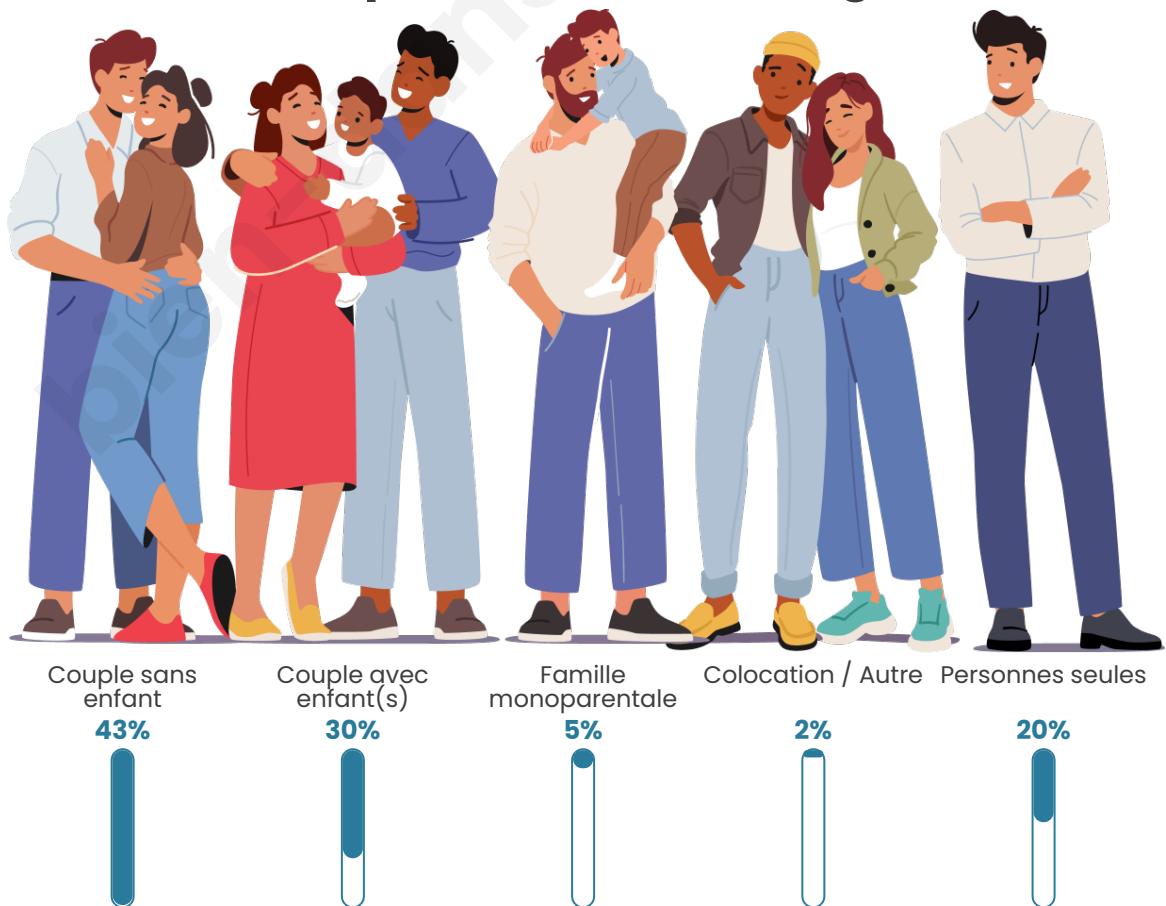

Tranche d'âge

Activité professionnelle

Niveau de diplôme

Composition des ménages

Profils électoraux

Premier tour

	Marine LE PEN	34.43 %
	Emmanuel MACRON	23.29 %
	Jean-Luc MÉLENCHON	14.18 %
	Nicolas DUPONT-AIGNAN	4.81 %
	Éric ZEMMOUR	4.56 %
	Yannick JADOT	4.30 %
	Valérie PÉCRESE	4.30 %
	Jean LASSALLE	3.80 %
	Fabien ROUSSEL	2.78 %
	Philippe POUTOU	1.52 %
	Nathalie ARTHAUD	1.27 %
	Anne HIDALGO	0.76 %