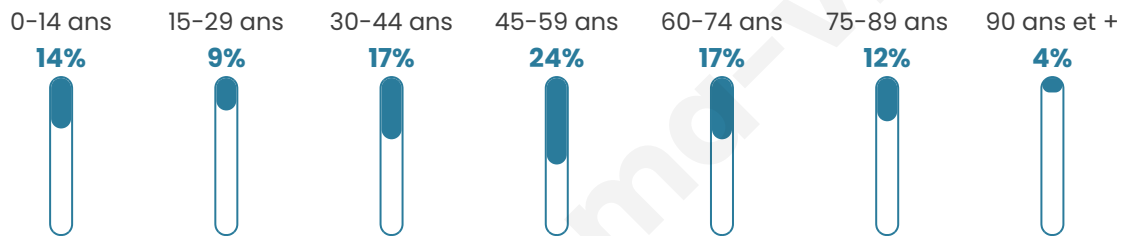

714

Age moyen

48 ans

Pop active

42.3%

Taux chômage

5.2%

Pop densité

25 h/km²

Revenu moyen

21 790 €/an

Evolution du nombre d'habitants

Sources : Institut national de la statistique et des études économiques (insee) selon Les dernières parutions officielles de 2024 portant sur les années 2020, 2021 et 2022.

Tranche d'âge

Activité professionnelle

Niveau de diplôme

Composition des ménages

Profils électoraux

Premier tour

	Marine LE PEN	34.43 %
	Emmanuel MACRON	23.29 %
	Jean-Luc MÉLENCHON	14.18 %
	Nicolas DUPONT-AIGNAN	4.81 %
	Éric ZEMMOUR	4.56 %
	Yannick JADOT	4.30 %
	Valérie PÉCRESE	4.30 %
	Jean LASSALLE	3.80 %
	Fabien ROUSSEL	2.78 %
	Philippe POUTOU	1.52 %
	Nathalie ARTHAUD	1.27 %
	Anne HIDALGO	0.76 %

510 inscrits

Participation : 79.22%

Votes blancs : 1.98%

Votes nuls : 0.25%

Second tour

	Emmanuel MACRON	49,45 %
	Marine LE PEN	50,55 %

511 inscrits

Participation : 79.06%