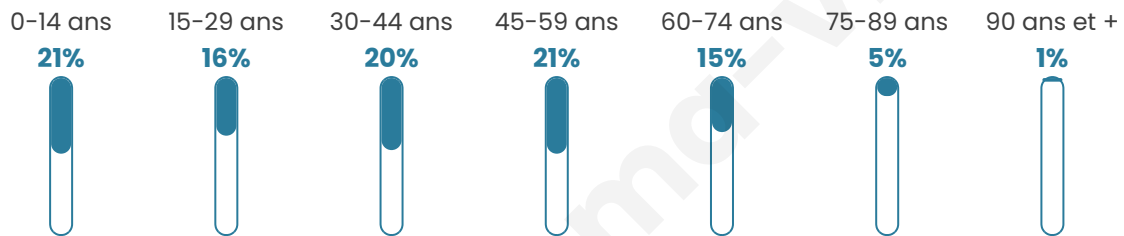

# Statistiques sur la population

Nombre d'habitants

**895**

Age moyen

**38 ans**

Pop active

**49.1%**

Taux chômage

**7.4%**

Pop densité

**90 h/km<sup>2</sup>**

Revenu moyen

**23 340 €/an**

## Evolution du nombre d'habitants

Sources : Institut national de la statistique et des études économiques (insee) selon Les dernières parutions officielles de 2024 portant sur les années 2020, 2021 et 2022.

## Tranche d'âge