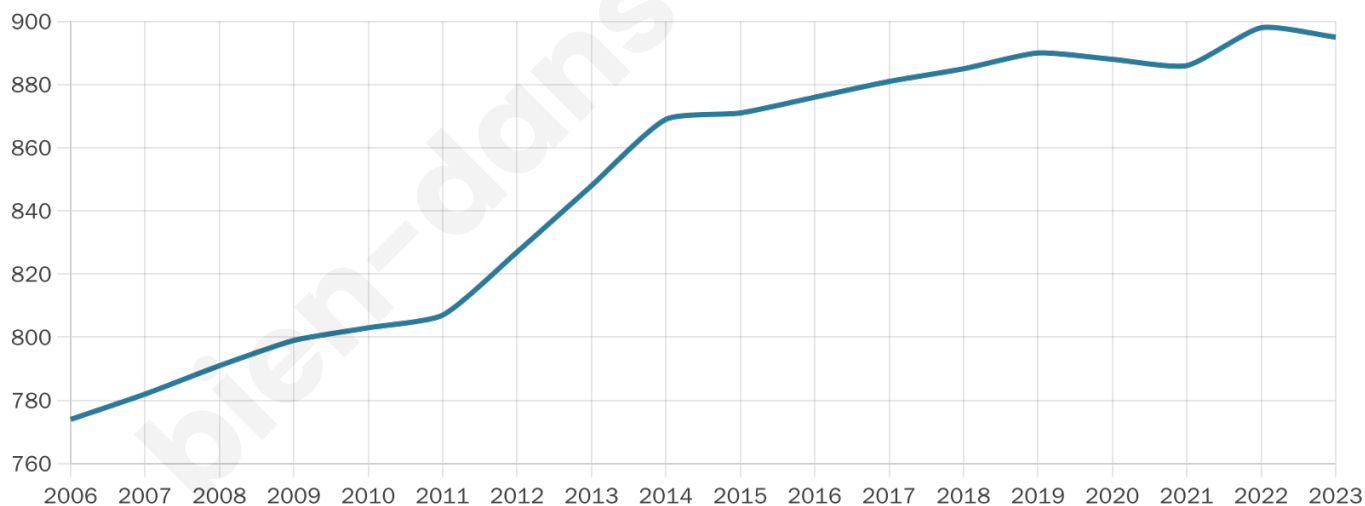

# Statistiques sur la population

Nombre d'habitants

**895**

Age moyen

**38 ans**

Pop active

**49.1%**

Taux chômage

**7.4%**

Pop densité

**90 h/km<sup>2</sup>**

Revenu moyen

**23 340 €/an**

## Evolution du nombre d'habitants

Sources : Institut national de la statistique et des études économiques (insee) selon Les dernières parutions officielles de 2024 portant sur les années 2020, 2021 et 2022.