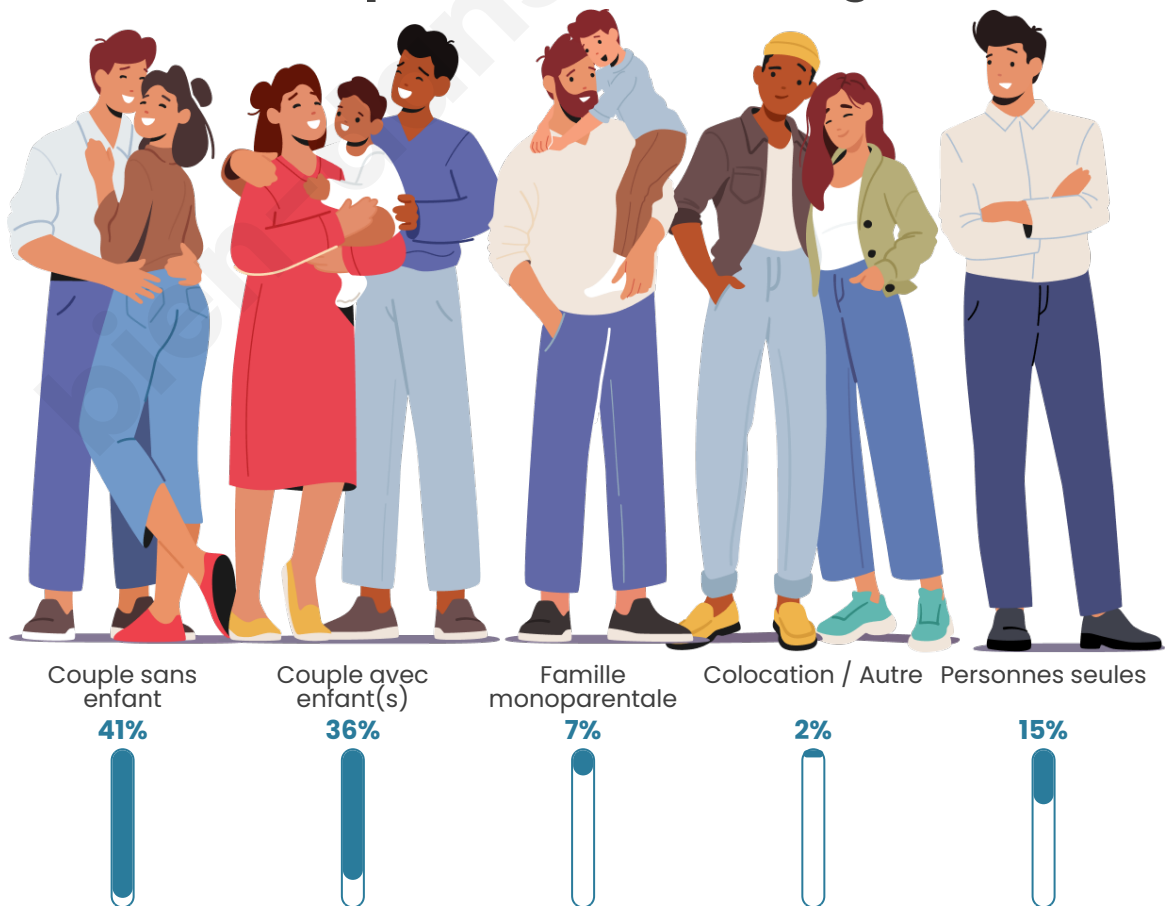

Nombre d'habitants

2 973

Age moyen

45 ans

Pop active

41.6%

Taux chômage

4.8%

Tranche d'âge

Activité professionnelle

Niveau de diplôme

Composition des ménages

Profils électoraux

Premier tour

	Emmanuel MACRON	36.41 %
	Marine LE PEN	15.39 %
	Éric ZEMMOUR	13.37 %
	Jean-Luc MÉLENCHON	11.84 %
	Valérie PÉCRESSÉ	7.91 %
	Yannick JADOT	7.15 %
	Jean LASSALLE	2.24 %
	Fabien ROUSSEL	1.75 %
	Nicolas DUPONT- AIGNAN	1.69 %
	Anne HIDALGO	1.42 %
	Philippe POUTOU	0.44 %
	Nathalie ARTHAUD	0.38 %