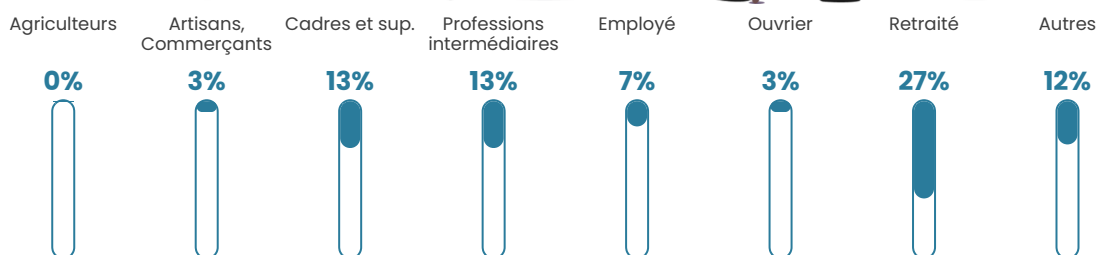

Pop densité

248 h/km²

Revenu moyen

32 350 €/an

Evolution du nombre d'habitants

Sources : Institut national de la statistique et des études économiques (insee) selon Les dernières parutions officielles de 2024 portant sur les années 2020, 2021 et 2022.

Tranche d'âge

Activité professionnelle

Niveau de diplôme

Composition des ménages

Profils électoraux

Premier tour

	Emmanuel MACRON	36.41 %
	Marine LE PEN	15.39 %
	Éric ZEMMOUR	13.37 %
	Jean-Luc MÉLENCHON	11.84 %
	Valérie PÉCRESSÉ	7.91 %
	Yannick JADOT	7.15 %
	Jean LASSALLE	2.24 %
	Fabien ROUSSEL	1.75 %
	Nicolas DUPONT- AIGNAN	1.69 %
	Anne HIDALGO	1.42 %
	Philippe POUTOU	0.44 %
	Nathalie ARTHAUD	0.38 %