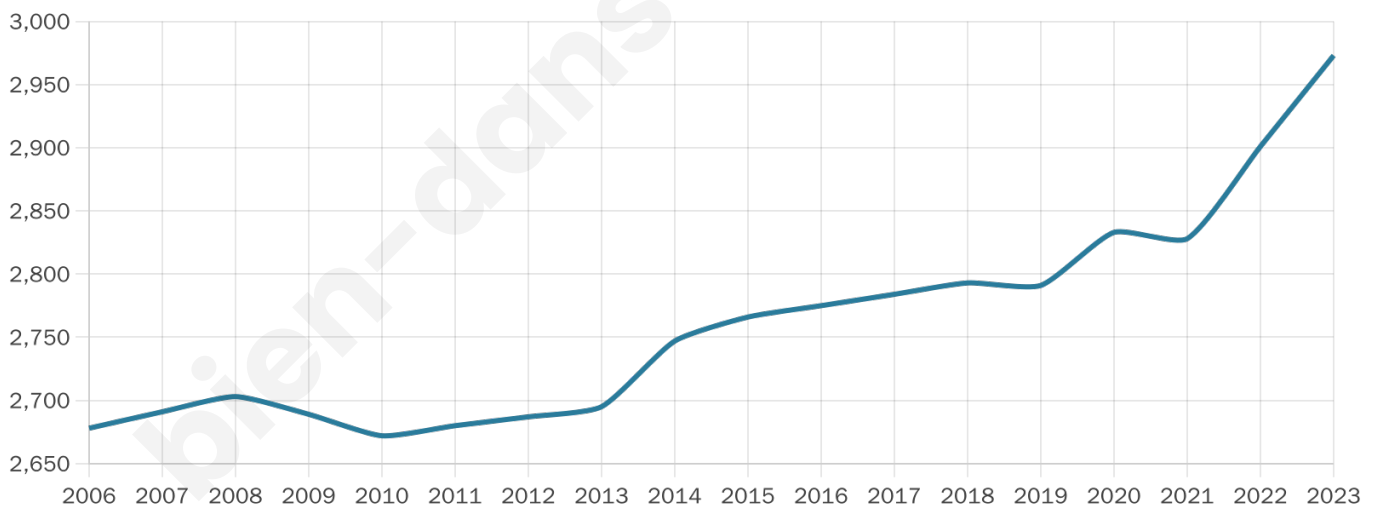

Nombre d'habitants

2 973

Age moyen

45 ans

Pop active

41.6%

Taux chômage

4.8%

Pop densité

248 h/km²

Revenu moyen

32 350 €/an

Evolution du nombre d'habitants

Sources : Institut national de la statistique et des études économiques (insee) selon Les dernières parutions officielles de 2024 portant sur les années 2020, 2021 et 2022.

Tranche d'âge

Activité professionnelle

Niveau de diplôme

Composition des ménages

Profils électoraux

Premier tour

	Emmanuel MACRON	36.41 %
	Marine LE PEN	15.39 %
	Éric ZEMMOUR	13.37 %
	Jean-Luc MÉLENCHON	11.84 %
	Valérie PÉCRESSÉ	7.91 %
	Yannick JADOT	7.15 %
	Jean LASSALLE	2.24 %
	Fabien ROUSSEL	1.75 %
	Nicolas DUPONT- AIGNAN	1.69 %
	Anne HIDALGO	1.42 %
	Philippe POUTOU	0.44 %
	Nathalie ARTHAUD	0.38 %