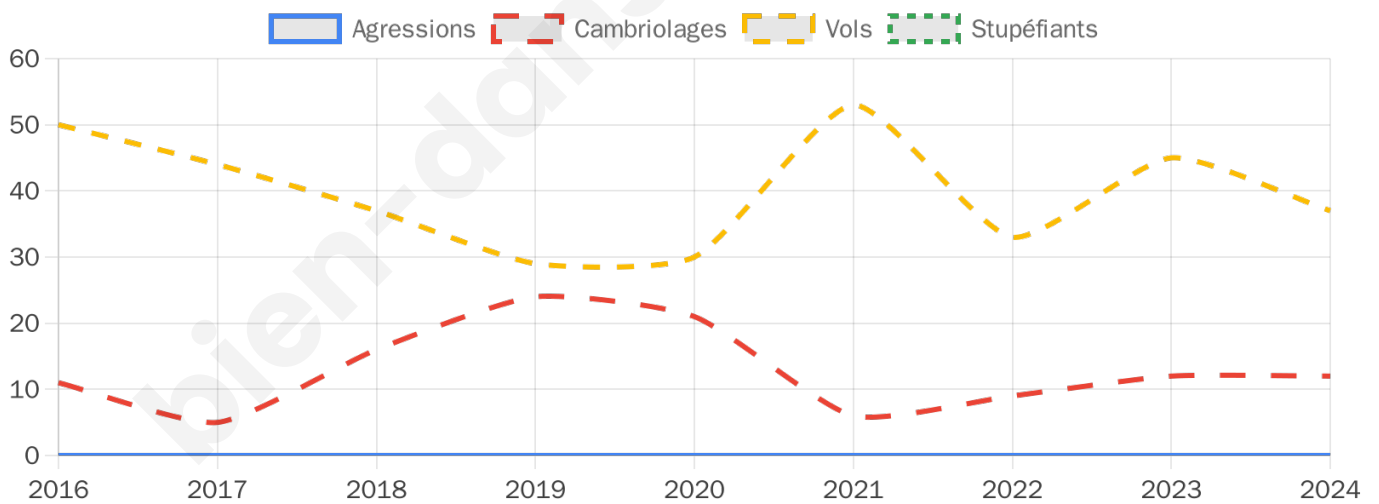

2 310 inscrits

Participation : 81.08%

Votes blancs : 1.87%

Votes nuls : 0.32%

Second tour

	Emmanuel MACRON	67,12 %
	Marine LE PEN	32,88 %

2 312 inscrits

Participation : 78.63%

Votes blancs : 6.27%

Votes nuls : 1.54%

Sécurité

Agressions physiques / sexuelles

0

Cambriolages

12

Vols / dégradations

37

Stupéfiants

0

Evolution du nombre d'infractions

Pour comparer

(en proportion du nombre d'habitants)

Sources : Bases statistiques communale, départementale et régionale de la délinquance enregistrée par la police et la gendarmerie nationales selon les dernières parutions officielles de 2025 portant sur l'année 2024 ([data.gouv](https://data.gouv.fr)).