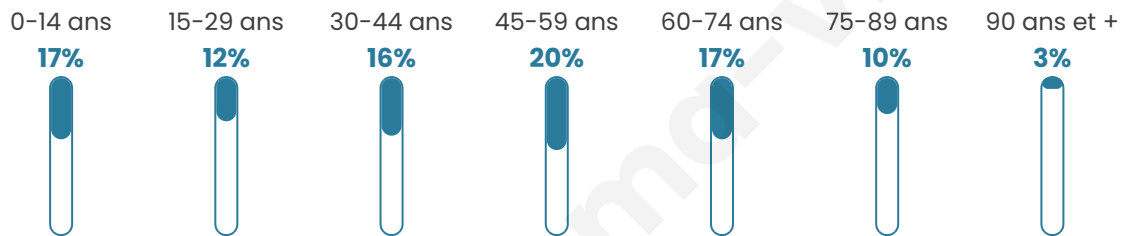

Nombre d'habitants

2 973

Age moyen

45 ans

Pop active

41.6%

Taux chômage

4.8%

Pop densité

248 h/km²

Revenu moyen

32 350 €/an

Evolution du nombre d'habitants

Sources : Institut national de la statistique et des études économiques (insee) selon Les dernières parutions officielles de 2024 portant sur les années 2020, 2021 et 2022.

Tranche d'âge

Activité professionnelle

Niveau de diplôme

Composition des ménages

Profils électoraux

Premier tour

	Emmanuel MACRON	36.41 %
	Marine LE PEN	15.39 %
	Éric ZEMMOUR	13.37 %
	Jean-Luc MÉLENCHON	11.84 %
	Valérie PÉCRESSÉ	7.91 %
	Yannick JADOT	7.15 %
	Jean LASSALLE	2.24 %
	Fabien ROUSSEL	1.75 %
	Nicolas DUPONT- AIGNAN	1.69 %
	Anne HIDALGO	1.42 %
	Philippe POUTOU	0.44 %
	Nathalie ARTHAUD	0.38 %

2 310 inscrits

Participation : 81.08%

Votes blancs : 1.87%

Votes nuls : 0.32%

Second tour

	Emmanuel MACRON	67,12 %
	Marine LE PEN	32,88 %

2 312 inscrits

Participation : 78.63%