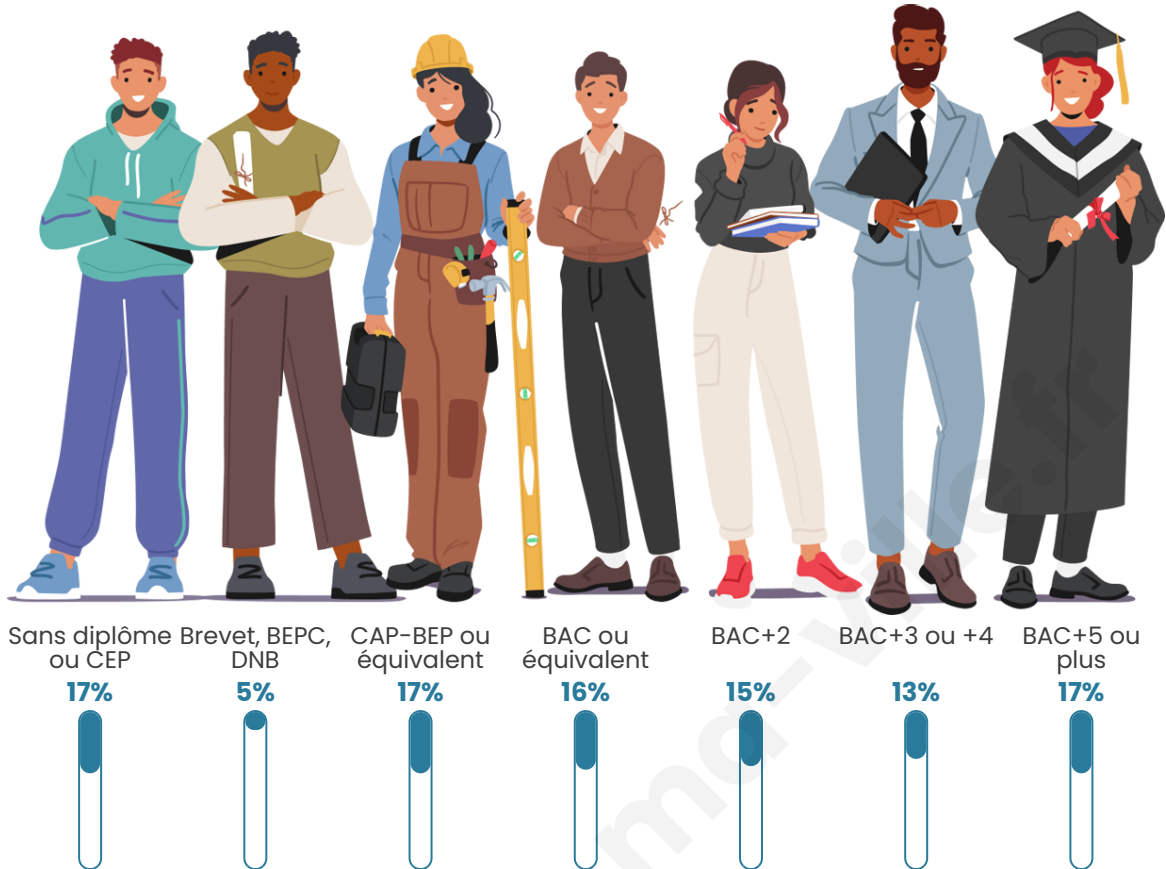

Nombre d'habitants

2 973

Age moyen

45 ans

Pop active

41.6%

Taux chômage

4.8%

Pop densité

248 h/km²

Revenu moyen

32 350 €/an

Evolution du nombre d'habitants

Sources : Institut national de la statistique et des études économiques (insee) selon Les dernières parutions officielles de 2024 portant sur les années 2020, 2021 et 2022.

Tranche d'âge

Activité professionnelle

Niveau de diplôme

Composition des ménages

Profils électoraux

Premier tour

	Emmanuel MACRON	36.41 %
	Marine LE PEN	15.39 %
	Éric ZEMMOUR	13.37 %
	Jean-Luc MÉLENCHON	11.84 %
	Valérie PÉCRESSÉ	7.91 %
	Yannick JADOT	7.15 %
	Jean LASSALLE	2.24 %
	Fabien ROUSSEL	1.75 %
	Nicolas DUPONT- AIGNAN	1.69 %
	Anne HIDALGO	1.42 %
	Philippe POUTOU	0.44 %
	Nathalie ARTHAUD	0.38 %