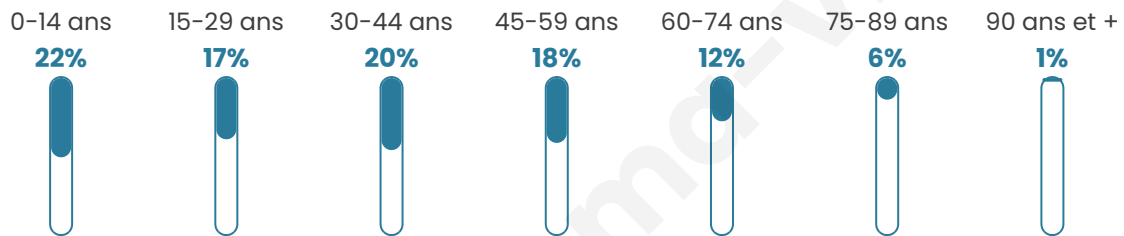

6 588

Age moyen

37 ans

Pop active

45.4%

Taux chômage

9.7%

Pop densité

941 h/km²

Revenu moyen

22 650 €/an

Evolution du nombre d'habitants

Sources : Institut national de la statistique et des études économiques (insee) selon Les dernières parutions officielles de 2024 portant sur les années 2020, 2021 et 2022.

Tranche d'âge

Activité professionnelle

Niveau de diplôme

Composition des ménages

Profils électoraux

Premier tour

	Marine LE PEN	29.69 %
	Jean-Luc MÉLENCHON	24.25 %
	Emmanuel MACRON	22.06 %
	Éric ZEMMOUR	8.58 %
	Anne HIDALGO	2.96 %
	Yannick JADOT	2.92 %
	Valérie PÉCRESSE	2.92 %
	Jean LASSALLE	2.23 %
	Nicolas DUPONT-AIGNAN	1.97 %
	Fabien ROUSSEL	1.24 %
	Philippe POUTOU	0.77 %
	Nathalie ARTHAUD	0.40 %