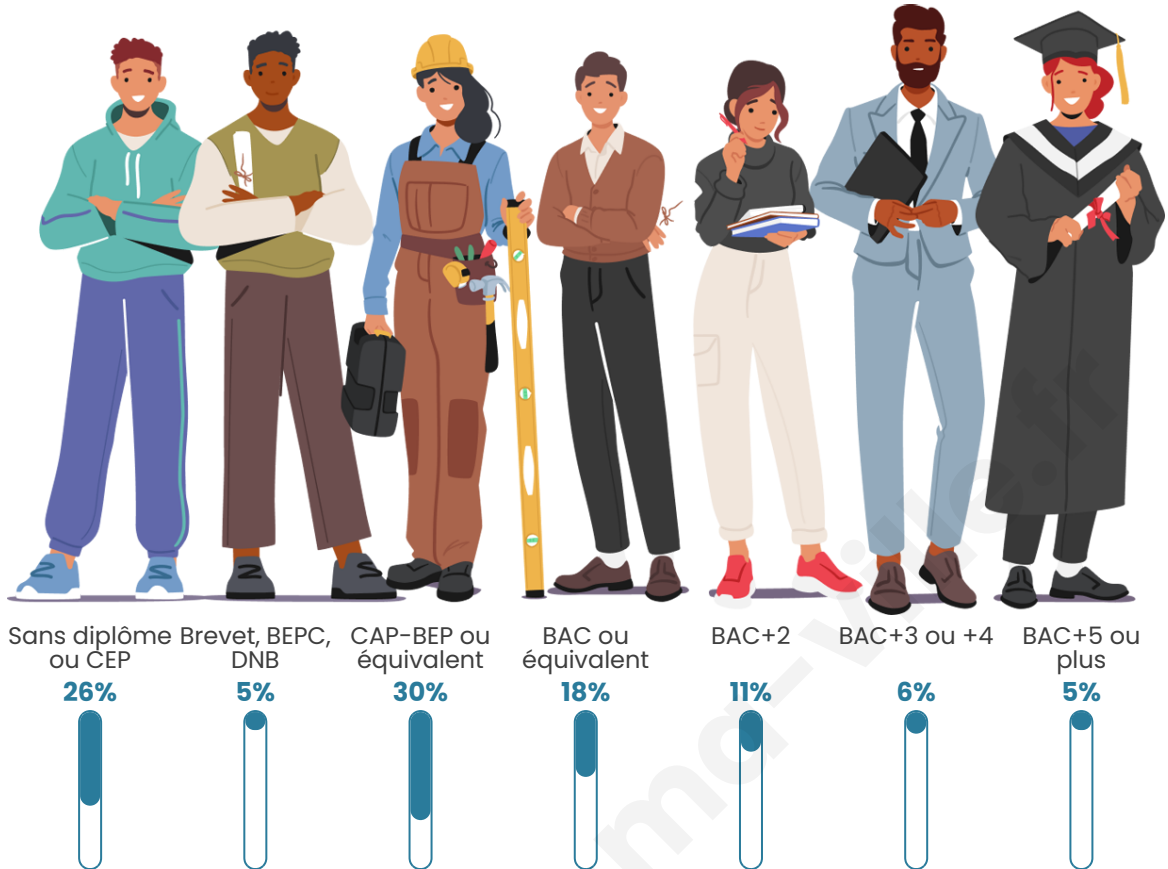

6 588

Age moyen

37 ans

Pop active

45.4%

Taux chômage

9.7%

Pop densité

Tranche d'âge

Activité professionnelle

Niveau de diplôme

Composition des ménages

Profils électoraux

Premier tour

	Marine LE PEN	29.69 %
	Jean-Luc MÉLENCHON	24.25 %
	Emmanuel MACRON	22.06 %
	Éric ZEMMOUR	8.58 %
	Anne HIDALGO	2.96 %
	Yannick JADOT	2.92 %
	Valérie PÉCRESSE	2.92 %
	Jean LASSALLE	2.23 %
	Nicolas DUPONT-AIGNAN	1.97 %
	Fabien ROUSSEL	1.24 %
	Philippe POUTOU	0.77 %
	Nathalie ARTHAUD	0.40 %