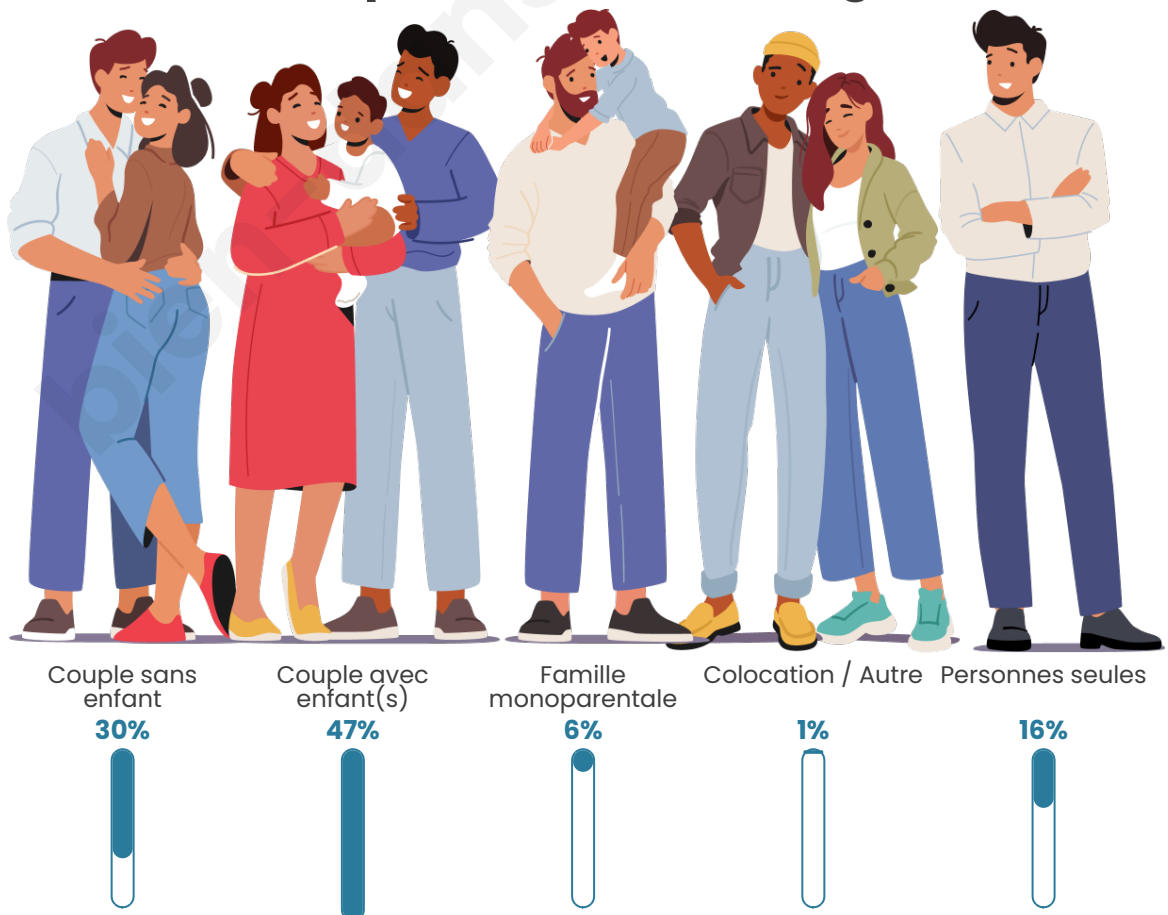

Tranche d'âge

Activité professionnelle

Niveau de diplôme

Composition des ménages

Profils électoraux

Premier tour

	Marine LE PEN	29.69 %
	Jean-Luc MÉLENCHON	24.25 %
	Emmanuel MACRON	22.06 %
	Éric ZEMMOUR	8.58 %
	Anne HIDALGO	2.96 %
	Yannick JADOT	2.92 %
	Valérie PÉCRESSE	2.92 %
	Jean LASSALLE	2.23 %
	Nicolas DUPONT-AIGNAN	1.97 %
	Fabien ROUSSEL	1.24 %
	Philippe POUTOU	0.77 %
	Nathalie ARTHAUD	0.40 %