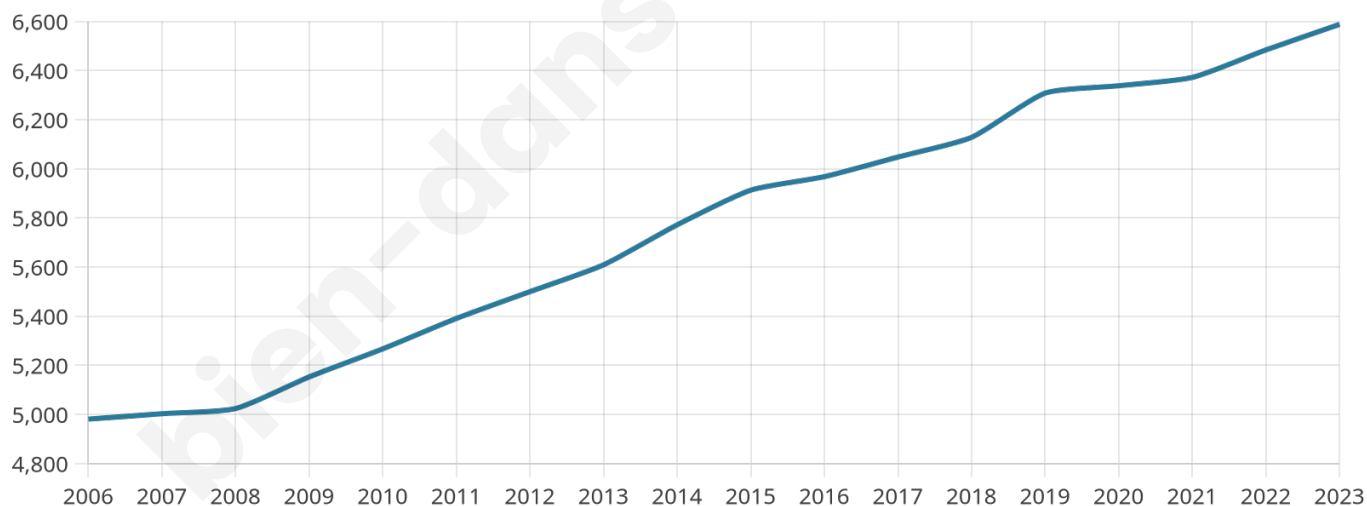

6 588

Age moyen

37 ans

Pop active

45.4%

Taux chômage

9.7%

Pop densité

941 h/km²

Revenu moyen

22 650 €/an

Evolution du nombre d'habitants

Sources : Institut national de la statistique et des études économiques (insee) selon Les dernières parutions officielles de 2024 portant sur les années 2020, 2021 et 2022.