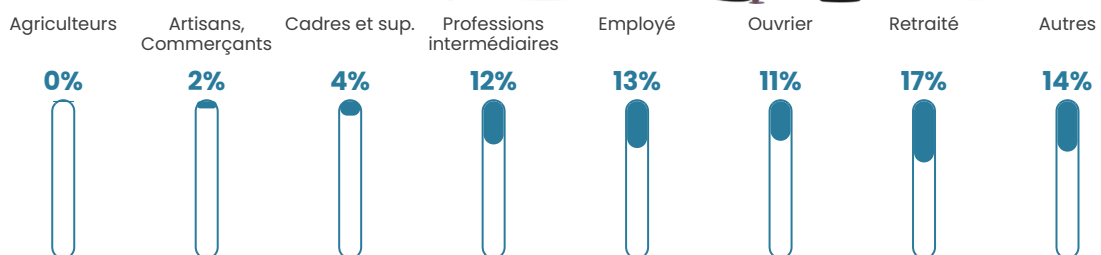

941 h/km²

Revenu moyen

22 650 €/an

Evolution du nombre d'habitants

Sources : Institut national de la statistique et des études économiques (insee) selon Les dernières parutions officielles de 2024 portant sur les années 2020, 2021 et 2022.

Tranche d'âge

Activité professionnelle

Niveau de diplôme

Composition des ménages

Profils électoraux

Premier tour

	Marine LE PEN	29.69 %
	Jean-Luc MÉLENCHON	24.25 %
	Emmanuel MACRON	22.06 %
	Éric ZEMMOUR	8.58 %
	Anne HIDALGO	2.96 %
	Yannick JADOT	2.92 %
	Valérie PÉCRESSE	2.92 %
	Jean LASSALLE	2.23 %
	Nicolas DUPONT-AIGNAN	1.97 %
	Fabien ROUSSEL	1.24 %
	Philippe POUTOU	0.77 %
	Nathalie ARTHAUD	0.40 %