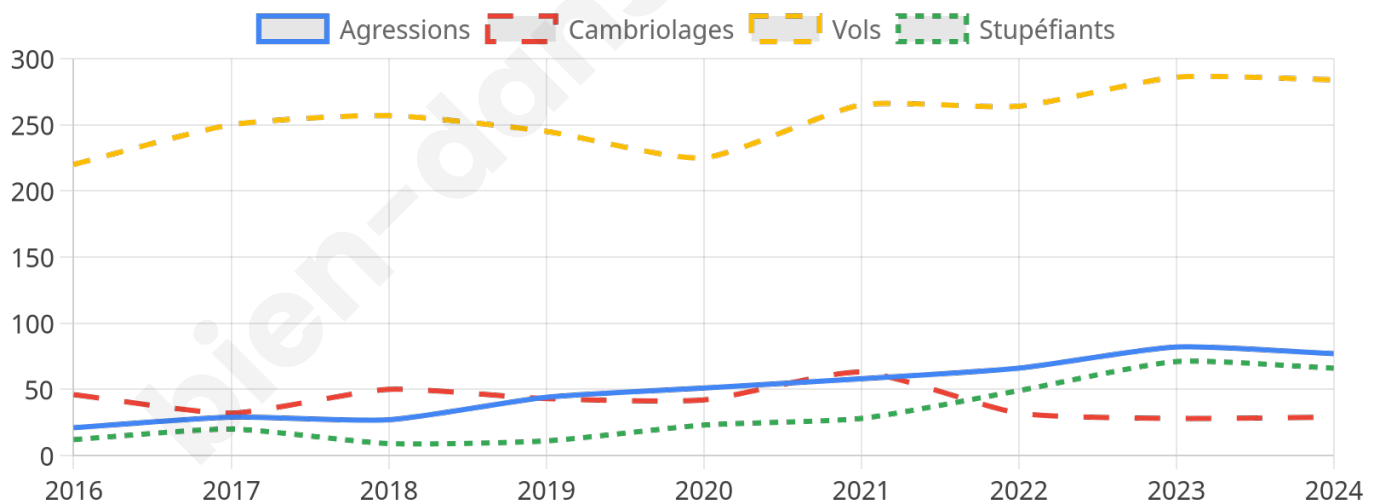

3 825 inscrits

Participation : 73.15%

Votes blancs : 1.50%

Votes nuls : 0.64%

Second tour

	Emmanuel MACRON	49,98 %
	Marine LE PEN	50,02 %

3 828 inscrits

Participation : 68.83%

Votes blancs : 6.34%

Votes nuls : 1.71%

Sécurité

Agressions physiques / sexuelles

77

Cambriolages

29

Vols / dégradations

284

Stupéfiants

66

Evolution du nombre d'infractions

Pour comparer

(en proportion du nombre d'habitants)

■ Ville ■ Département ■ Région

Sources : Bases statistiques communale, départementale et régionale de la délinquance enregistrée par la police et la gendarmerie nationales selon les dernières parutions officielles de 2025 portant sur l'année 2024 ([data.gouv](https://data.gouv.fr)).