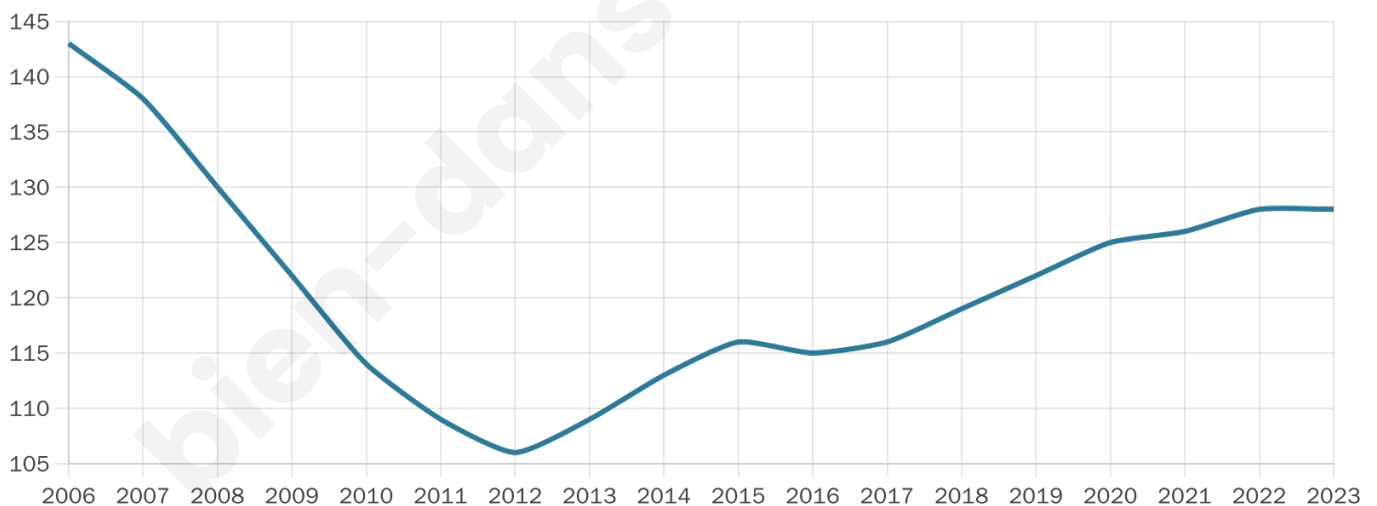

# Statistiques sur la population

Nombre d'habitants

**128**

Age moyen

**51 ans**

Pop active

**37.5%**

Taux chômage

**3%**

Pop densité

**12 h/km<sup>2</sup>**

Revenu moyen

**23 000 €/an**

## Evolution du nombre d'habitants

Sources : Institut national de la statistique et des études économiques (insee) selon Les dernières parutions officielles de 2024 portant sur les années 2020, 2021 et 2022.