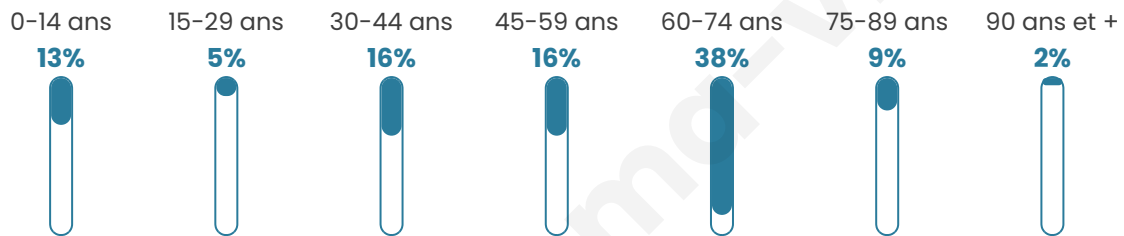

# Statistiques sur la population

Nombre d'habitants

**128**

Age moyen

**51 ans**

Pop active

**37.5%**

Taux chômage

**3%**

Pop densité

**12 h/km<sup>2</sup>**

Revenu moyen

**23 000 €/an**

## Evolution du nombre d'habitants

Sources : Institut national de la statistique et des études économiques (insee) selon Les dernières parutions officielles de 2024 portant sur les années 2020, 2021 et 2022.

## Tranche d'âge