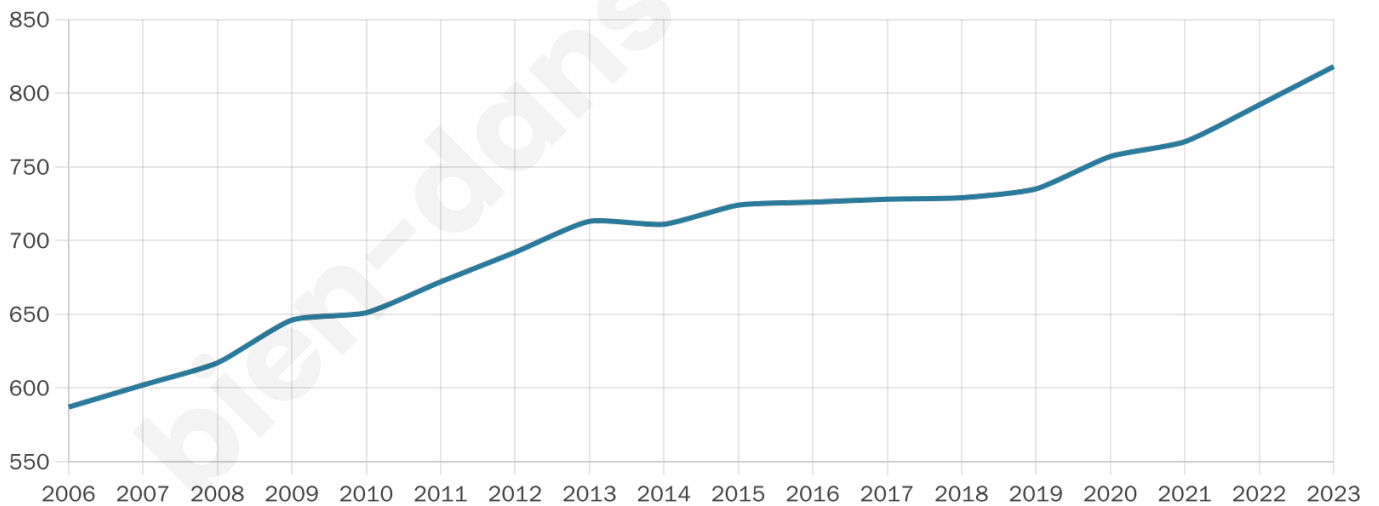

# Statistiques sur la population

Nombre d'habitants

**818**

Age moyen

**41 ans**

Pop active

**47.9%**

Taux chômage

**7.4%**

Pop densité

**82 h/km<sup>2</sup>**

Revenu moyen

**23 960 €/an**

## Evolution du nombre d'habitants

Sources : Institut national de la statistique et des études économiques (insee) selon Les dernières parutions officielles de 2024 portant sur les années 2020, 2021 et 2022.