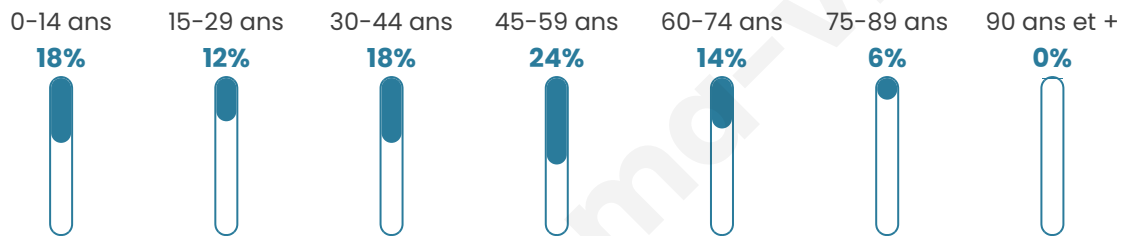

# Statistiques sur la population

Nombre d'habitants

**818**

Age moyen

**41 ans**

Pop active

**47.9%**

Taux chômage

**7.4%**

Pop densité

**82 h/km<sup>2</sup>**

Revenu moyen

**23 960 €/an**

## Evolution du nombre d'habitants

Sources : Institut national de la statistique et des études économiques (insee) selon Les dernières parutions officielles de 2024 portant sur les années 2020, 2021 et 2022.

## Tranche d'âge