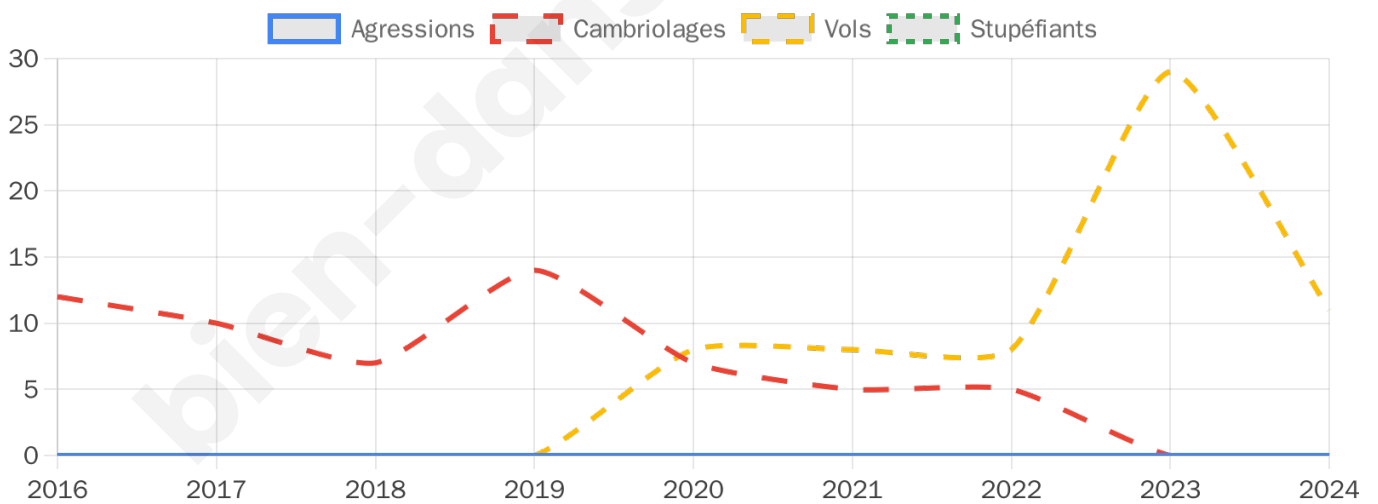

1 064 inscrits

Participation : 82.42%

Votes blancs : 2.17%

Votes nuls : 0.46%

Second tour

	Emmanuel MACRON	66,49 %
	Marine LE PEN	33,51 %

1 064 inscrits

Participation : 78.57%

11

Stupéfiants

0

Evolution du nombre d'infractions

Pour comparer

(en proportion du nombre d'habitants)

Sources : Bases statistiques communale, départementale et régionale de la délinquance enregistrée par la police et la gendarmerie nationales selon les dernières parutions officielles de 2025 portant sur l'année 2024 ([data.gouv](https://data.gouv.fr)).