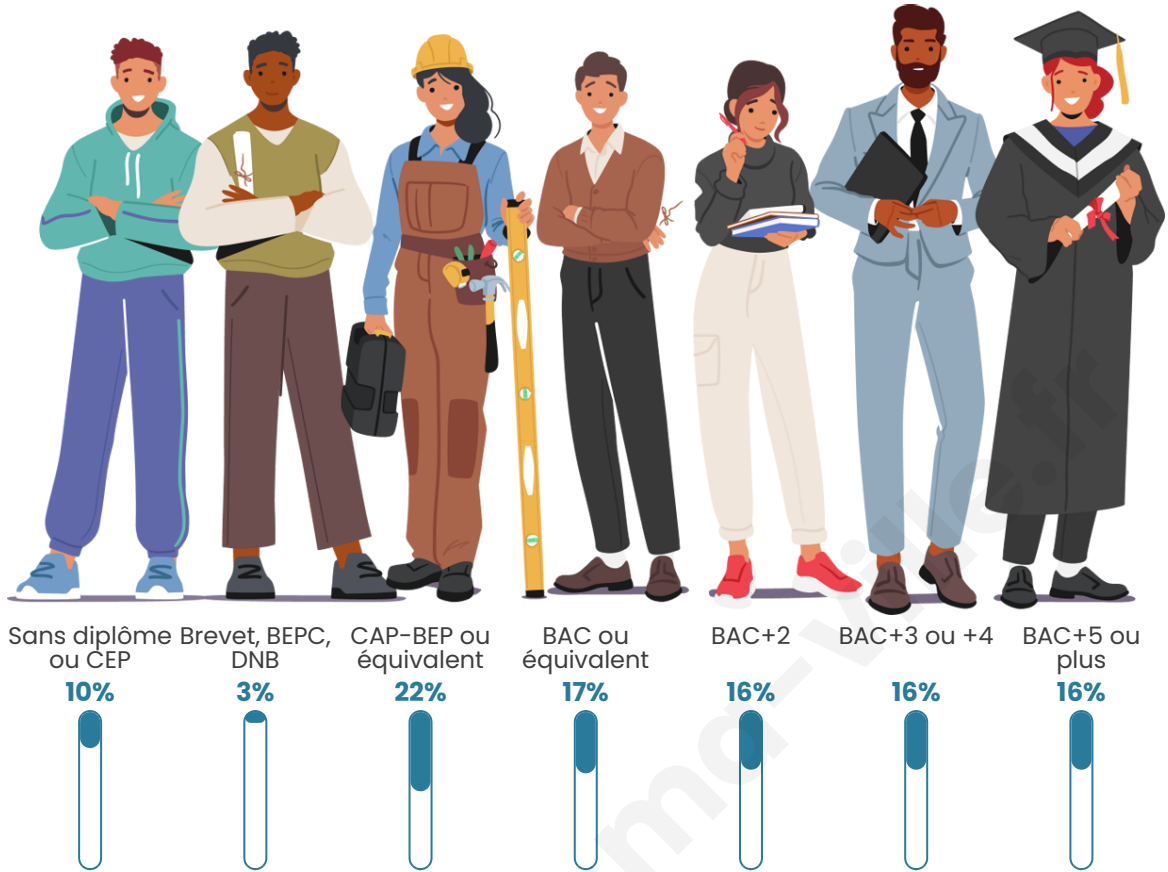

Nombre d'habitants

1 537

Age moyen

36 ans

Pop active

54.1%

Taux chômage

4.8%

Tranche d'âge

Activité professionnelle

Niveau de diplôme

Composition des ménages

Profils électoraux

Premier tour

	Emmanuel MACRON	31.50 %
	Marine LE PEN	19.67 %
	Jean-Luc MÉLENCHON	12.65 %
	Yannick JADOT	9.25 %
	Valérie PÉCRESSÉ	7.73 %
	Éric ZEMMOUR	7.03 %
	Nicolas DUPONT- AIGNAN	4.80 %
	Jean LASSALLE	2.58 %
	Anne HIDALGO	2.46 %
	Fabien ROUSSEL	1.05 %
	Philippe POUTOU	0.94 %
	Nathalie ARTHAUD	0.35 %