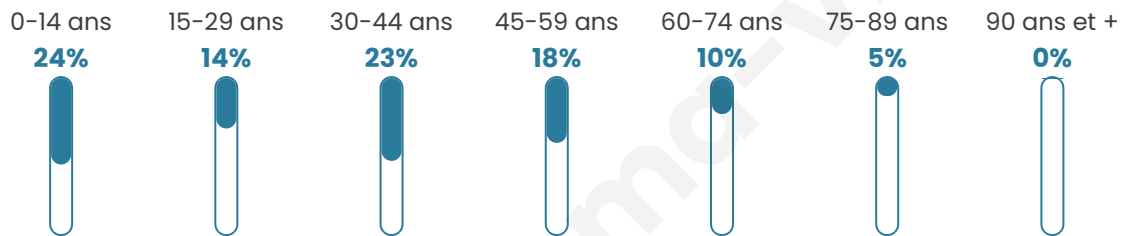

Nombre d'habitants

1 537

Age moyen

36 ans

Pop active

54.1%

Taux chômage

4.8%

Pop densité

384 h/km²

Revenu moyen

32 390 €/an

Evolution du nombre d'habitants

Sources : Institut national de la statistique et des études économiques (insee) selon Les dernières parutions officielles de 2024 portant sur les années 2020, 2021 et 2022.

Tranche d'âge

Activité professionnelle

Niveau de diplôme

Composition des ménages

Profils électoraux

Premier tour

	Emmanuel MACRON	31.50 %
	Marine LE PEN	19.67 %
	Jean-Luc MÉLENCHON	12.65 %
	Yannick JADOT	9.25 %
	Valérie PÉCRESSÉ	7.73 %
	Éric ZEMMOUR	7.03 %
	Nicolas DUPONT- AIGNAN	4.80 %
	Jean LASSALLE	2.58 %
	Anne HIDALGO	2.46 %
	Fabien ROUSSEL	1.05 %
	Philippe POUTOU	0.94 %
	Nathalie ARTHAUD	0.35 %