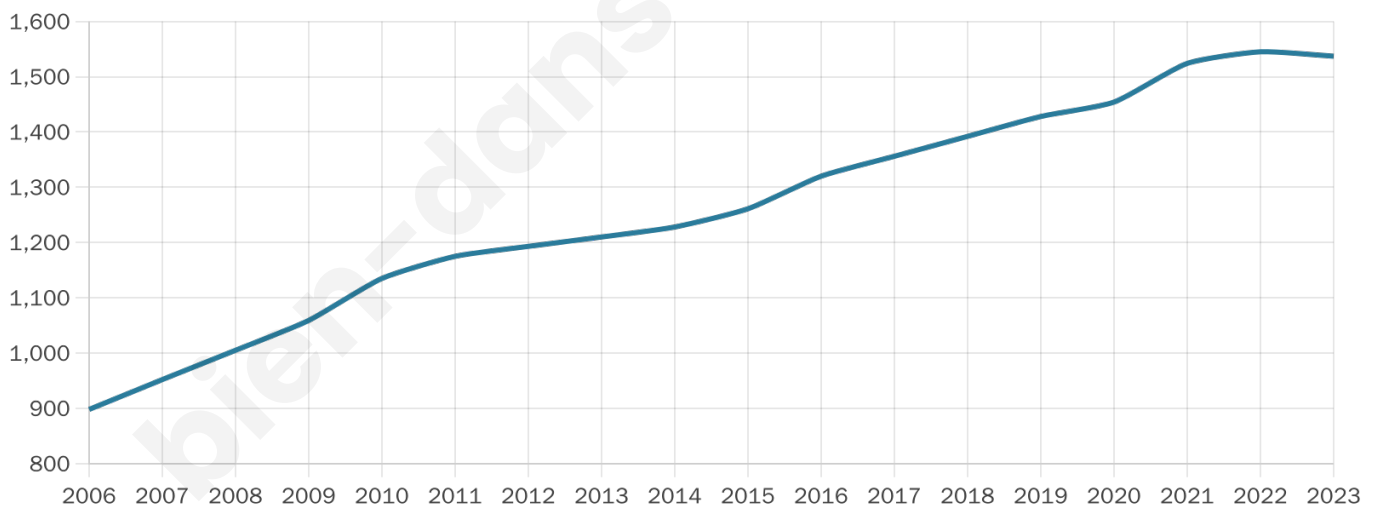

Nombre d'habitants

1 537

Age moyen

36 ans

Pop active

54.1%

Taux chômage

4.8%

Pop densité

384 h/km²

Revenu moyen

32 390 €/an

Evolution du nombre d'habitants

Sources : Institut national de la statistique et des études économiques (insee) selon Les dernières parutions officielles de 2024 portant sur les années 2020, 2021 et 2022.

Tranche d'âge

Activité professionnelle

Niveau de diplôme

Composition des ménages

Profils électoraux

Premier tour

	Emmanuel MACRON	31.50 %
	Marine LE PEN	19.67 %
	Jean-Luc MÉLENCHON	12.65 %
	Yannick JADOT	9.25 %
	Valérie PÉCRESSÉ	7.73 %
	Éric ZEMMOUR	7.03 %
	Nicolas DUPONT- AIGNAN	4.80 %
	Jean LASSALLE	2.58 %
	Anne HIDALGO	2.46 %
	Fabien ROUSSEL	1.05 %
	Philippe POUTOU	0.94 %
	Nathalie ARTHAUD	0.35 %