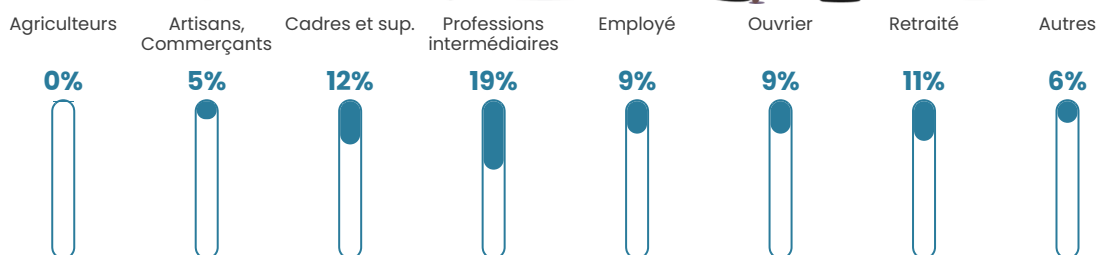

Pop densité

384 h/km²

Revenu moyen

32 390 €/an

Evolution du nombre d'habitants

Sources : Institut national de la statistique et des études économiques (insee) selon Les dernières parutions officielles de 2024 portant sur les années 2020, 2021 et 2022.

Tranche d'âge

Activité professionnelle

Niveau de diplôme

Composition des ménages

Profils électoraux

Premier tour

	Emmanuel MACRON	31.50 %
	Marine LE PEN	19.67 %
	Jean-Luc MÉLENCHON	12.65 %
	Yannick JADOT	9.25 %
	Valérie PÉCRESSÉ	7.73 %
	Éric ZEMMOUR	7.03 %
	Nicolas DUPONT- AIGNAN	4.80 %
	Jean LASSALLE	2.58 %
	Anne HIDALGO	2.46 %
	Fabien ROUSSEL	1.05 %
	Philippe POUTOU	0.94 %
	Nathalie ARTHAUD	0.35 %