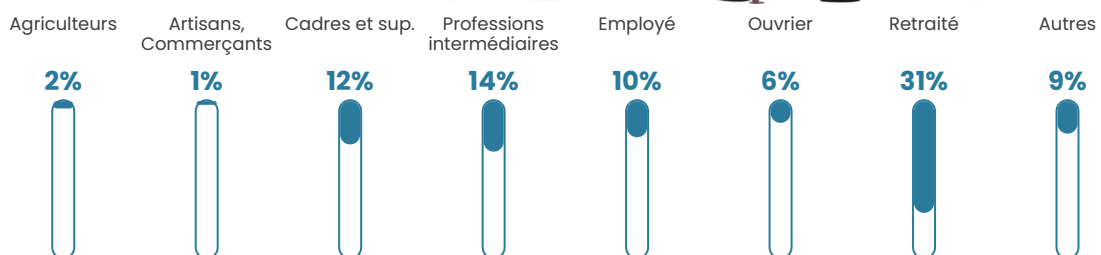

73 h/km²

Revenu moyen

27 170 €/an

Evolution du nombre d'habitants

Sources : Institut national de la statistique et des études économiques (insee) selon Les dernières parutions officielles de 2024 portant sur les années 2020, 2021 et 2022.

Tranche d'âge

Activité professionnelle

Niveau de diplôme

Composition des ménages

Profils électoraux

Premier tour

	Marine LE PEN	30.95 %
	Emmanuel MACRON	27.38 %
	Jean-Luc MÉLENCHON	13.81 %
	Éric ZEMMOUR	7.14 %
	Valérie PÉCRESSE	5.00 %
	Nicolas DUPONT-AIGNAN	4.52 %
	Fabien ROUSSEL	3.81 %
	Yannick JADOT	3.57 %
	Jean LASSALLE	1.90 %
	Anne HIDALGO	1.19 %
	Nathalie ARTHAUD	0.48 %
	Philippe POUTOU	0.24 %