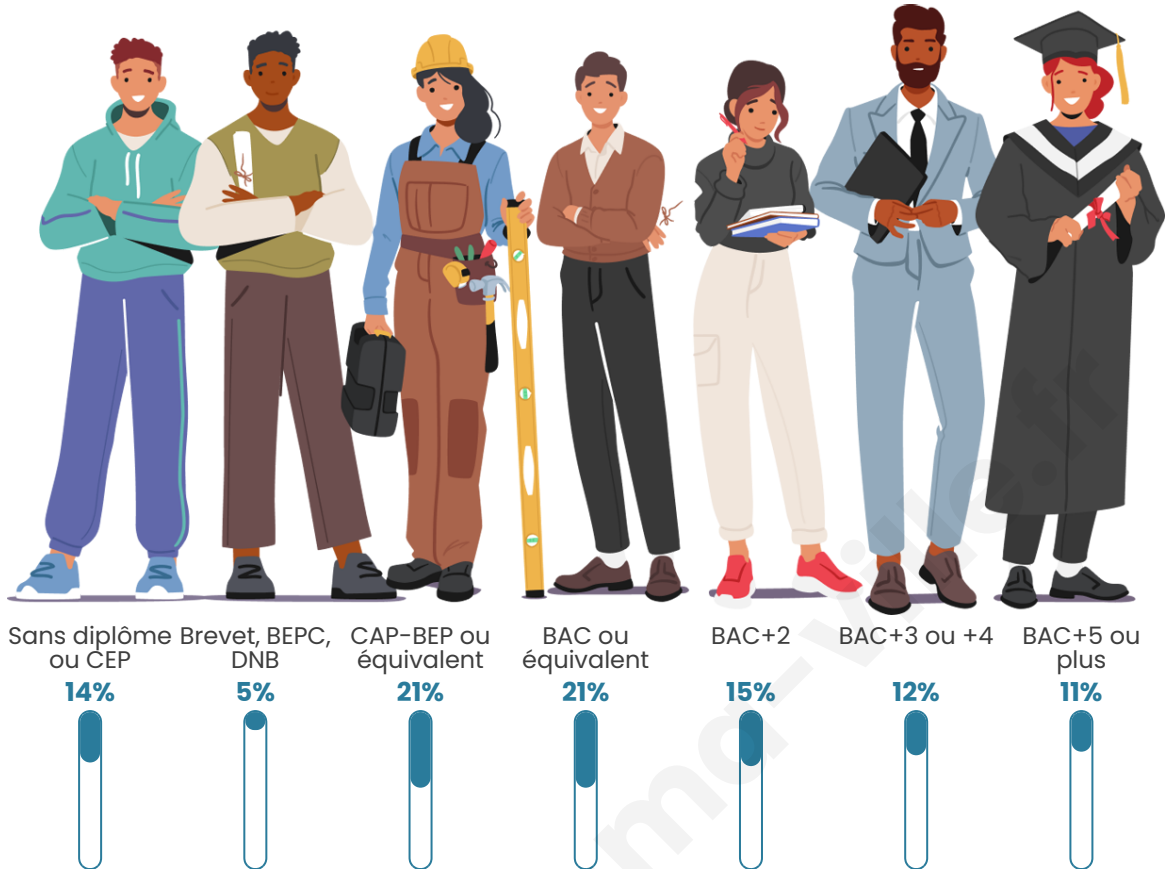

654

Age moyen

43 ans

Pop active

48.2%

Taux chômage

3.2%

Pop densité

Tranche d'âge

Activité professionnelle

Niveau de diplôme

Composition des ménages

Profils électoraux

Premier tour

	Marine LE PEN	30.95 %
	Emmanuel MACRON	27.38 %
	Jean-Luc MÉLENCHON	13.81 %
	Éric ZEMMOUR	7.14 %
	Valérie PÉCRESSE	5.00 %
	Nicolas DUPONT-AIGNAN	4.52 %
	Fabien ROUSSEL	3.81 %
	Yannick JADOT	3.57 %
	Jean LASSALLE	1.90 %
	Anne HIDALGO	1.19 %
	Nathalie ARTHAUD	0.48 %
	Philippe POUTOU	0.24 %