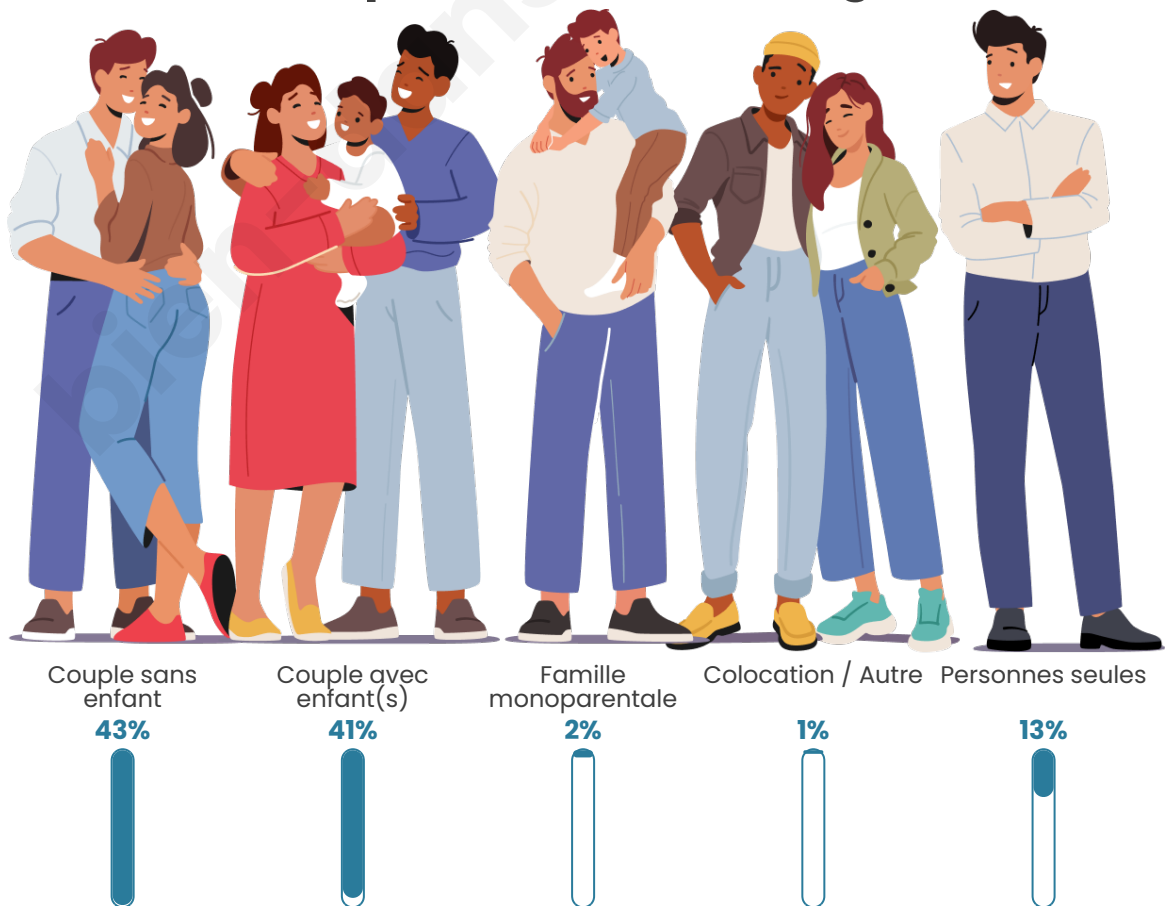

Tranche d'âge

Activité professionnelle

Niveau de diplôme

Composition des ménages

Profils électoraux

Premier tour

	Marine LE PEN	30.95 %
	Emmanuel MACRON	27.38 %
	Jean-Luc MÉLENCHON	13.81 %
	Éric ZEMMOUR	7.14 %
	Valérie PÉCRESSE	5.00 %
	Nicolas DUPONT-AIGNAN	4.52 %
	Fabien ROUSSEL	3.81 %
	Yannick JADOT	3.57 %
	Jean LASSALLE	1.90 %
	Anne HIDALGO	1.19 %
	Nathalie ARTHAUD	0.48 %
	Philippe POUTOU	0.24 %