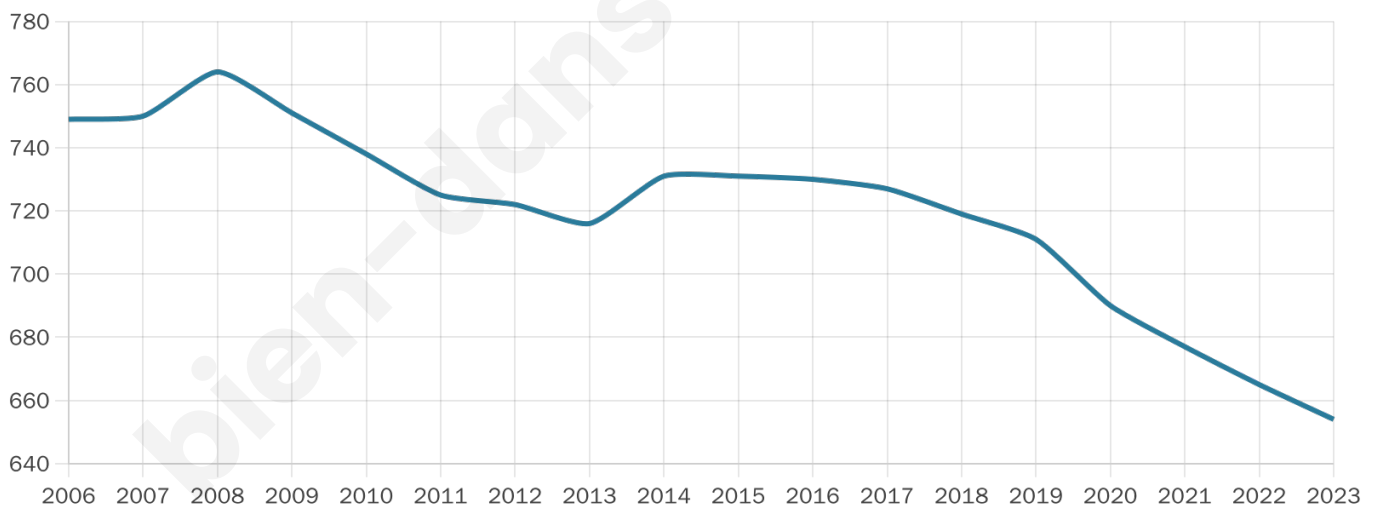

Version web

Ville de Chartainvilliers

Présenté par

Sommaire

Situation géographique	3
Statistiques sur la population	4
Evolution du nombre d'habitants	4
Tranche d'âge	5
0-14 ans	5
15-29 ans	5
30-44 ans	5
45-59 ans	5
60-74 ans	5
75-89 ans	5
90 ans et +	5
Activité professionnelle	5
Agriculteurs	5
Artisans, Commerçants	5
Cadres et sup.	5
Professions intermédiaires	5
Employé	5
Ouvrier	5
Retraité	5
Autres	5
Niveau de diplôme	6
Sans diplôme ou CEP	6
Brevet, BEPC, DNB	6
CAP-BEP ou équivalent	6
BAC ou équivalent	6
BAC+2	6
BAC+3 ou +4	6
BAC+5 ou plus	6
Composition des ménages	6
Couple sans enfant	6
Couple avec enfant(s)	6
Famille monoparentale	6
Colocation / Autre	6
Personnes seules	6
Profils électoraux	7
Premier tour	7
Sécurité	8
Evolution du nombre d'infractions	8
Pour comparer	9
Services à la population	10
Commerce	10
Éducation	10
Villes autour de Chartainvilliers	11

654

Age moyen

43 ans

Pop active

48.2%

Taux chômage

3.2%

Pop densité

73 h/km²

Revenu moyen

27 170 €/an

Evolution du nombre d'habitants

Sources : Institut national de la statistique et des études économiques (insee) selon Les dernières parutions officielles de 2024 portant sur les années 2020, 2021 et 2022.