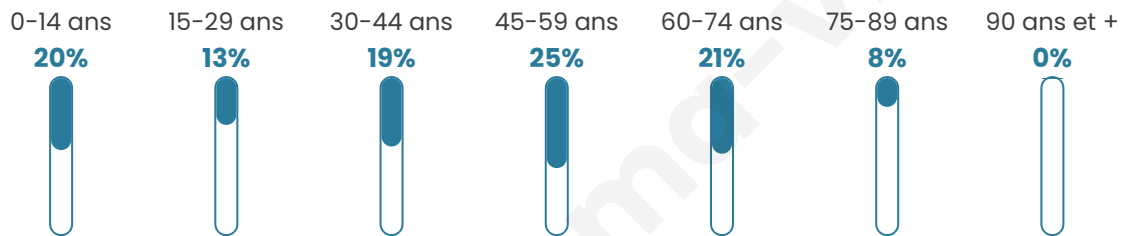

654

Age moyen

43 ans

Pop active

48.2%

Taux chômage

3.2%

Pop densité

73 h/km²

Revenu moyen

27 170 €/an

Evolution du nombre d'habitants

Sources : Institut national de la statistique et des études économiques (insee) selon Les dernières parutions officielles de 2024 portant sur les années 2020, 2021 et 2022.

Tranche d'âge

Activité professionnelle

Niveau de diplôme

Composition des ménages

Profils électoraux

Premier tour

	Marine LE PEN	30.95 %
	Emmanuel MACRON	27.38 %
	Jean-Luc MÉLENCHON	13.81 %
	Éric ZEMMOUR	7.14 %
	Valérie PÉCRESSE	5.00 %
	Nicolas DUPONT-AIGNAN	4.52 %
	Fabien ROUSSEL	3.81 %
	Yannick JADOT	3.57 %
	Jean LASSALLE	1.90 %
	Anne HIDALGO	1.19 %
	Nathalie ARTHAUD	0.48 %
	Philippe POUTOU	0.24 %