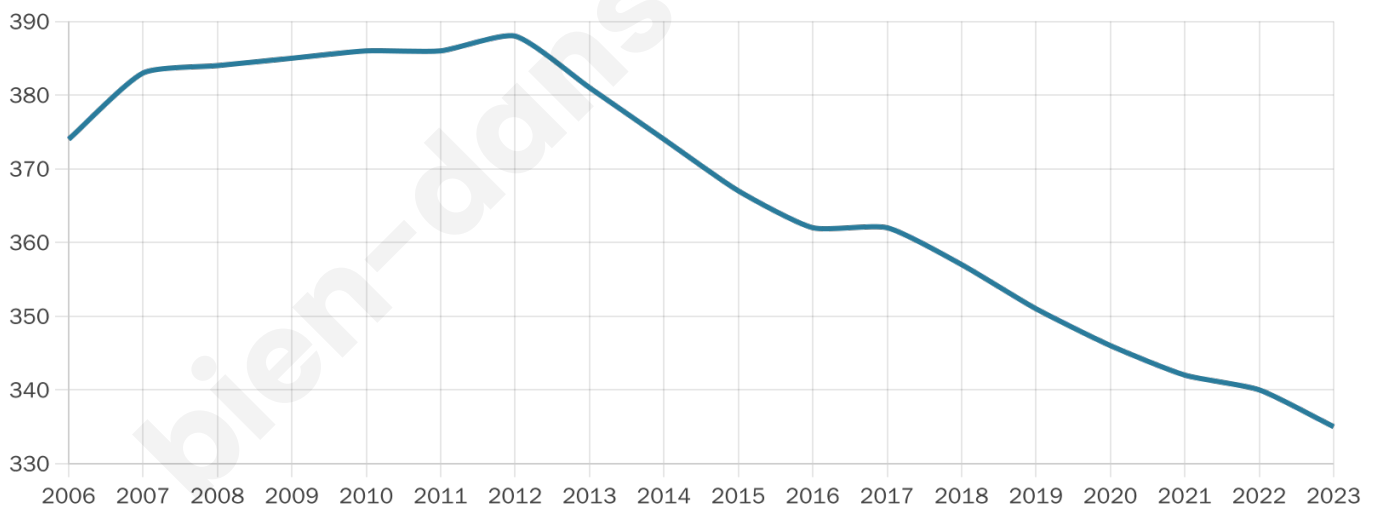

335

Age moyen

51 ans

Pop active

46%

Taux chômage

2.4%

Pop densité

34 h/km²

Revenu moyen

24 980 €/an

Evolution du nombre d'habitants

Sources : Institut national de la statistique et des études économiques (insee) selon Les dernières parutions officielles de 2024 portant sur les années 2020, 2021 et 2022.