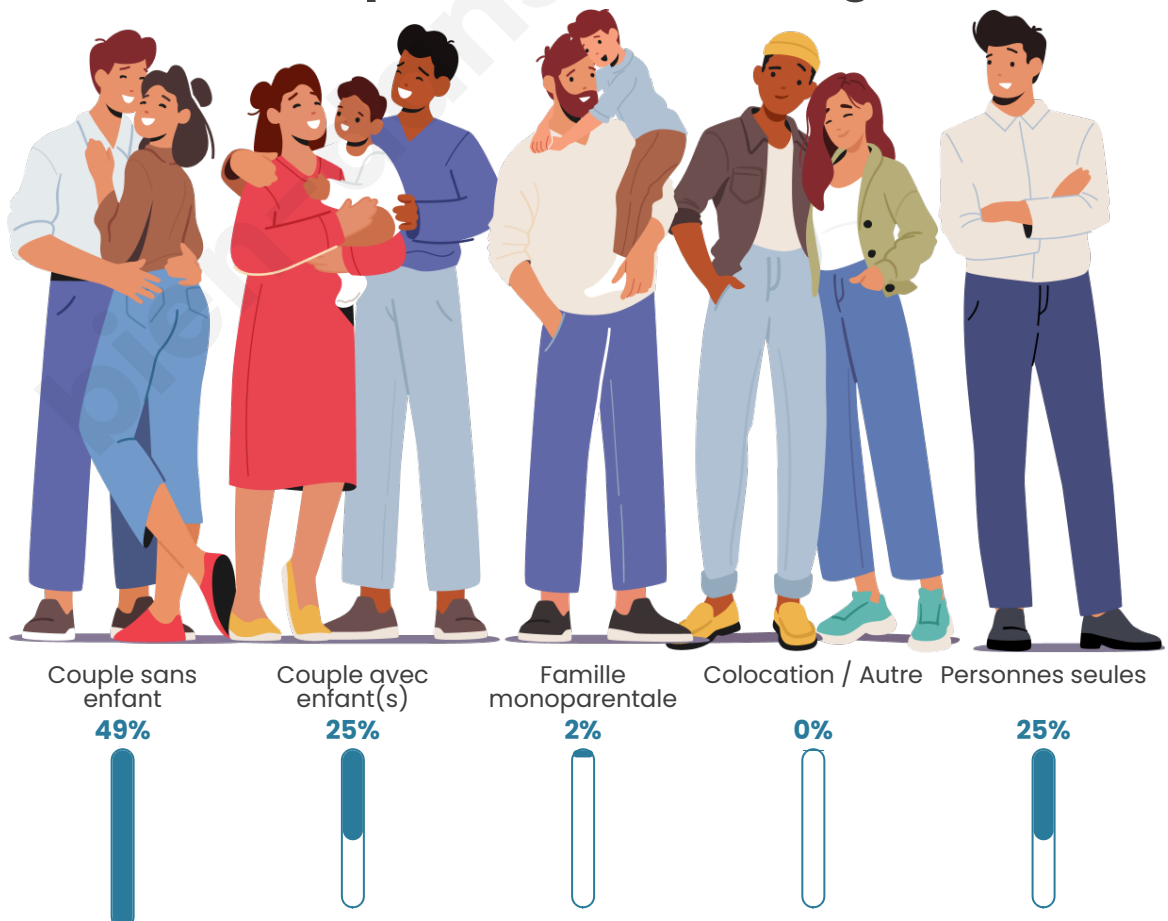

Tranche d'âge

Activité professionnelle

Niveau de diplôme

Composition des ménages

Profils électoraux

Premier tour

	Marine LE PEN	28.62 %
	Emmanuel MACRON	23.19 %
	Jean-Luc MÉLENCHON	15.22 %
	Éric ZEMMOUR	11.59 %
	Valérie PÉCRESSE	6.52 %
	Jean LASSALLE	5.80 %
	Yannick JADOT	2.90 %
	Nicolas DUPONT-AIGNAN	2.17 %
	Fabien ROUSSEL	1.81 %
	Anne HIDALGO	1.81 %
	Philippe POUTOU	0.36 %
	Nathalie ARTHAUD	0.00 %