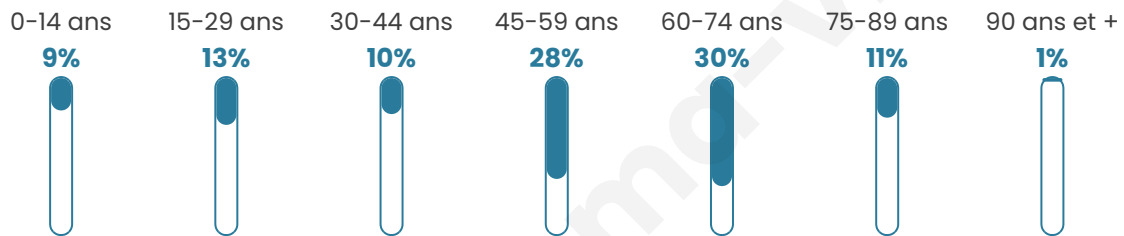

335

Age moyen

51 ans

Pop active

46%

Taux chômage

2.4%

Pop densité

34 h/km²

Revenu moyen

24 980 €/an

Evolution du nombre d'habitants

Sources : Institut national de la statistique et des études économiques (insee) selon Les dernières parutions officielles de 2024 portant sur les années 2020, 2021 et 2022.

Tranche d'âge

Activité professionnelle

Niveau de diplôme

Composition des ménages

Profils électoraux

Premier tour

	Marine LE PEN	28.62 %
	Emmanuel MACRON	23.19 %
	Jean-Luc MÉLENCHON	15.22 %
	Éric ZEMMOUR	11.59 %
	Valérie PÉCRESSE	6.52 %
	Jean LASSALLE	5.80 %
	Yannick JADOT	2.90 %
	Nicolas DUPONT-AIGNAN	2.17 %
	Fabien ROUSSEL	1.81 %
	Anne HIDALGO	1.81 %
	Philippe POUTOU	0.36 %
	Nathalie ARTHAUD	0.00 %

332 inscrits

Participation : 84.64%
Votes blancs : 1.42%
Votes nuls : 0.36%

Second tour

	Emmanuel MACRON	44,44 %
	Marine LE PEN	55,56 %

331 inscrits

Participation : 84.89%
Votes blancs : 6.05%
Votes nuls : 4.27%