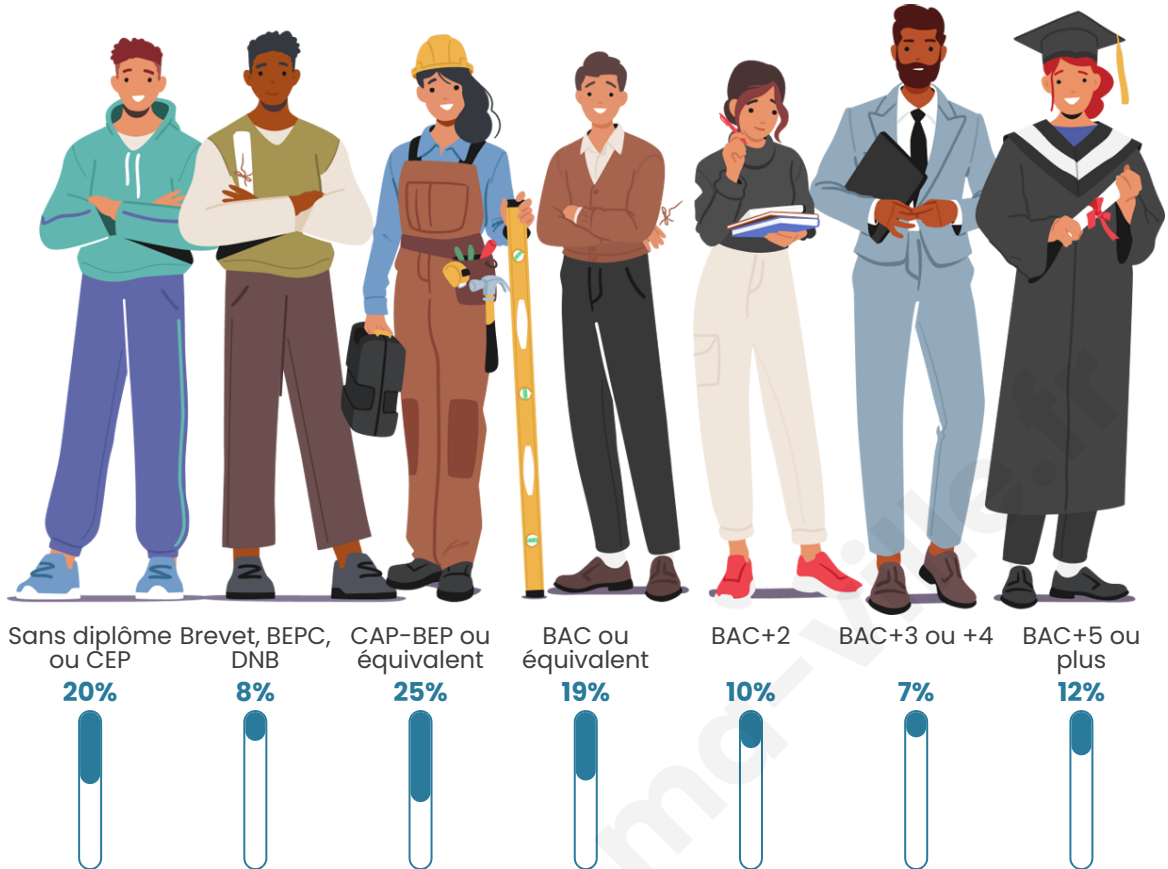

335

Age moyen

51 ans

Pop active

46%

Taux chômage

2.4%

Pop densité

Tranche d'âge

Activité professionnelle

Niveau de diplôme

Composition des ménages

Profils électoraux

Premier tour

	Marine LE PEN	28.62 %
	Emmanuel MACRON	23.19 %
	Jean-Luc MÉLENCHON	15.22 %
	Éric ZEMMOUR	11.59 %
	Valérie PÉCRESSE	6.52 %
	Jean LASSALLE	5.80 %
	Yannick JADOT	2.90 %
	Nicolas DUPONT-AIGNAN	2.17 %
	Fabien ROUSSEL	1.81 %
	Anne HIDALGO	1.81 %
	Philippe POUTOU	0.36 %
	Nathalie ARTHAUD	0.00 %