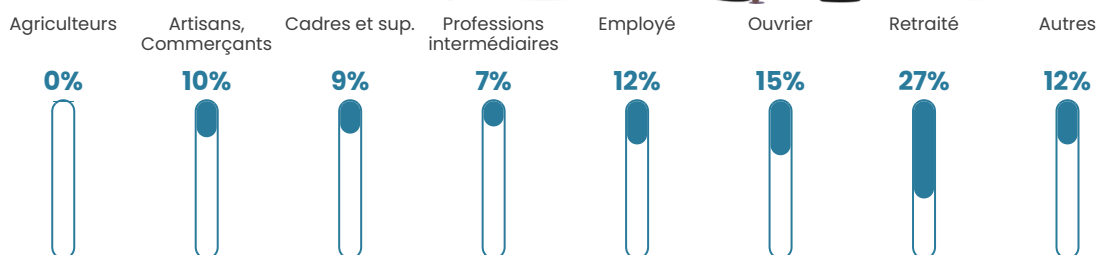

34 h/km²

Revenu moyen

24 980 €/an

Evolution du nombre d'habitants

Sources : Institut national de la statistique et des études économiques (insee) selon Les dernières parutions officielles de 2024 portant sur les années 2020, 2021 et 2022.

Tranche d'âge

Activité professionnelle

Niveau de diplôme

Composition des ménages

Profils électoraux

Premier tour

	Marine LE PEN	28.62 %
	Emmanuel MACRON	23.19 %
	Jean-Luc MÉLENCHON	15.22 %
	Éric ZEMMOUR	11.59 %
	Valérie PÉCRESSE	6.52 %
	Jean LASSALLE	5.80 %
	Yannick JADOT	2.90 %
	Nicolas DUPONT-AIGNAN	2.17 %
	Fabien ROUSSEL	1.81 %
	Anne HIDALGO	1.81 %
	Philippe POUTOU	0.36 %
	Nathalie ARTHAUD	0.00 %