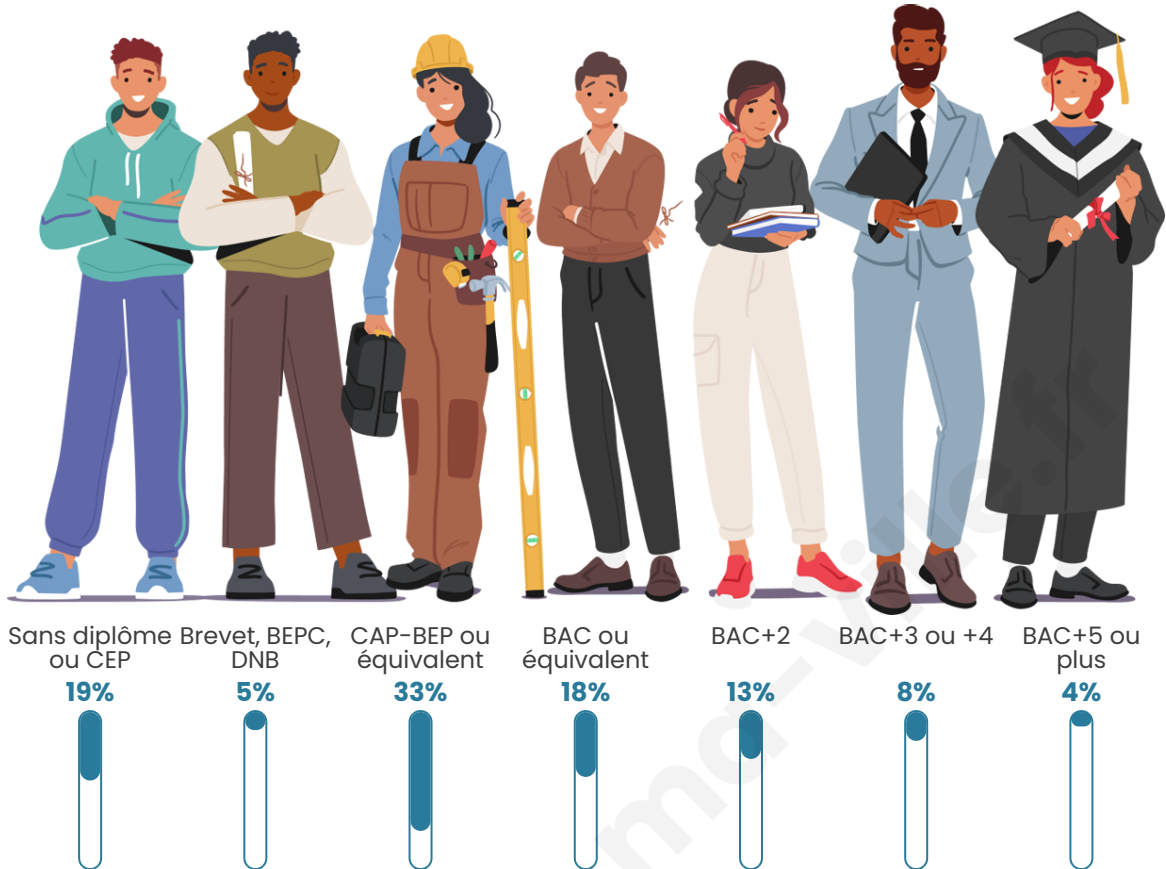

2 021

Age moyen

43 ans

Pop active

45.6%

Taux chômage

6.2%

Pop densité

Tranche d'âge

Activité professionnelle

Niveau de diplôme

Composition des ménages

Profils électoraux

Premier tour

	Marine LE PEN	31.20 %
	Emmanuel MACRON	24.30 %
	Jean-Luc MÉLENCHON	17.98 %
	Éric ZEMMOUR	6.08 %
	Yannick JADOT	4.76 %
	Jean LASSALLE	4.60 %
	Fabien ROUSSEL	3.20 %
	Valérie PÉCRESSE	3.04 %
	Nicolas DUPONT-AIGNAN	2.30 %
	Anne HIDALGO	1.40 %
	Philippe POUTOU	0.66 %
	Nathalie ARTHAUD	0.49 %