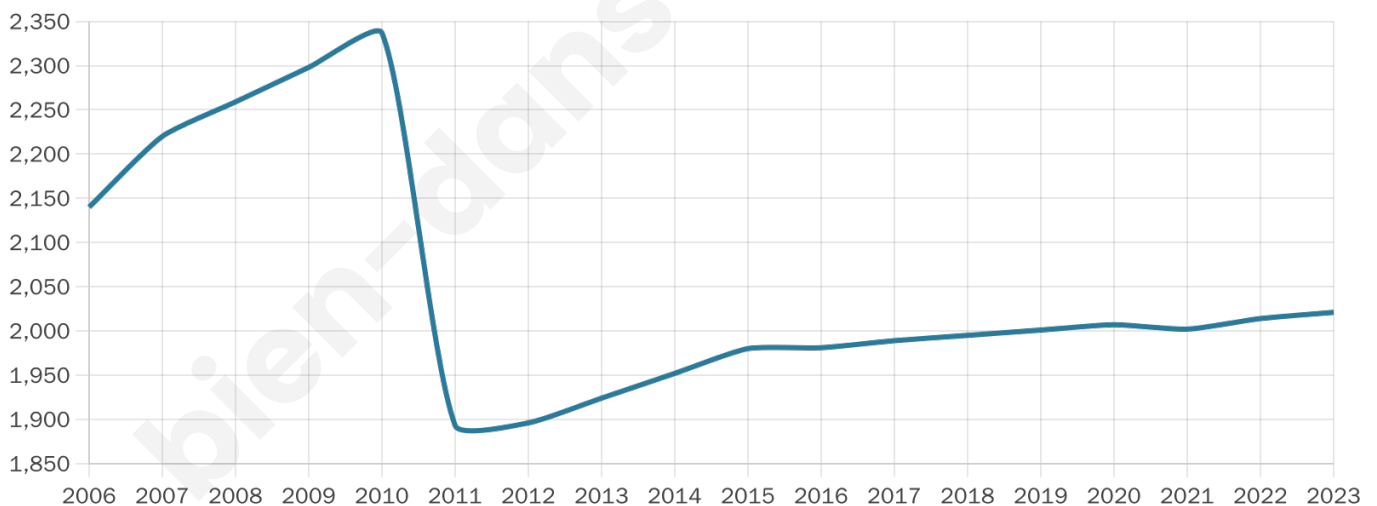

2 021

Age moyen

43 ans

Pop active

45.6%

Taux chômage

6.2%

Pop densité

55 h/km²

Revenu moyen

23 250 €/an

Evolution du nombre d'habitants

Sources : Institut national de la statistique et des études économiques (insee) selon Les dernières parutions officielles de 2024 portant sur les années 2020, 2021 et 2022.