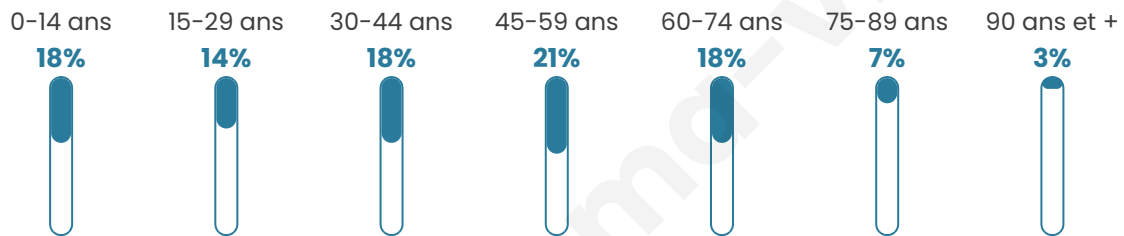

2 021

Age moyen

43 ans

Pop active

45.6%

Taux chômage

6.2%

Pop densité

55 h/km²

Revenu moyen

23 250 €/an

Evolution du nombre d'habitants

Sources : Institut national de la statistique et des études économiques (insee) selon Les dernières parutions officielles de 2024 portant sur les années 2020, 2021 et 2022.

Tranche d'âge

Activité professionnelle

Niveau de diplôme

Composition des ménages

Profils électoraux

Premier tour

	Marine LE PEN	31.20 %
	Emmanuel MACRON	24.30 %
	Jean-Luc MÉLENCHON	17.98 %
	Éric ZEMMOUR	6.08 %
	Yannick JADOT	4.76 %
	Jean LASSALLE	4.60 %
	Fabien ROUSSEL	3.20 %
	Valérie PÉCRESSE	3.04 %
	Nicolas DUPONT-AIGNAN	2.30 %
	Anne HIDALGO	1.40 %
	Philippe POUTOU	0.66 %
	Nathalie ARTHAUD	0.49 %

1 555 inscrits

Participation : 80.13%

Votes blancs : 1.61%

Votes nuls : 0.64%

Second tour

	Emmanuel MACRON	50,74 %
	Marine LE PEN	49,26 %

1 558 inscrits

Participation : 76.25%