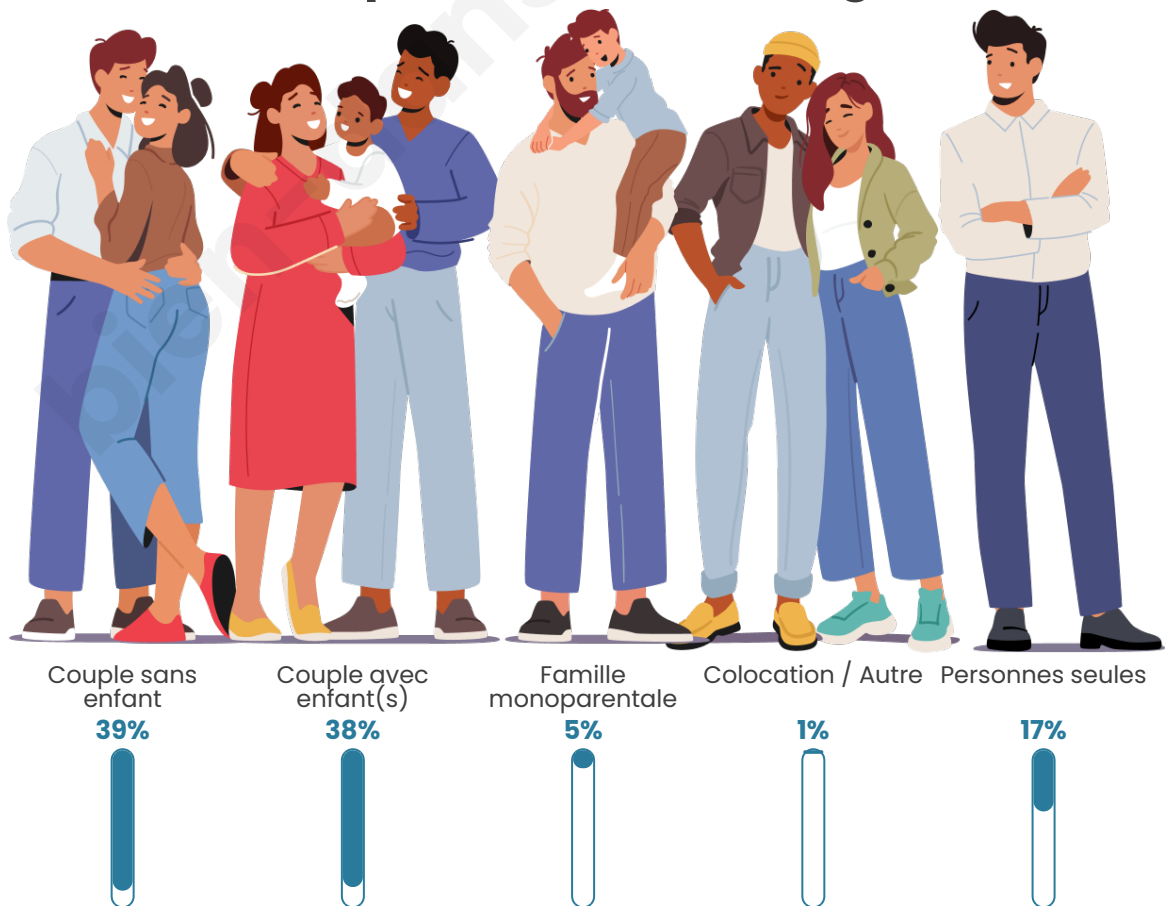

Tranche d'âge

Activité professionnelle

Niveau de diplôme

Composition des ménages

Profils électoraux

Premier tour

	Marine LE PEN	31.20 %
	Emmanuel MACRON	24.30 %
	Jean-Luc MÉLENCHON	17.98 %
	Éric ZEMMOUR	6.08 %
	Yannick JADOT	4.76 %
	Jean LASSALLE	4.60 %
	Fabien ROUSSEL	3.20 %
	Valérie PÉCRESSE	3.04 %
	Nicolas DUPONT-AIGNAN	2.30 %
	Anne HIDALGO	1.40 %
	Philippe POUTOU	0.66 %
	Nathalie ARTHAUD	0.49 %