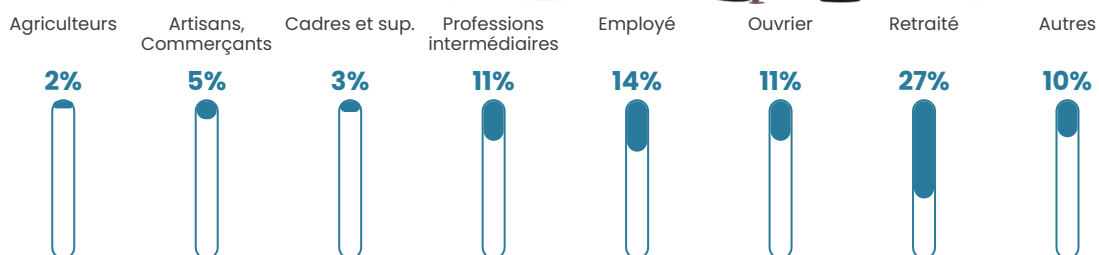

55 h/km²

Revenu moyen

23 250 €/an

Evolution du nombre d'habitants

Sources : Institut national de la statistique et des études économiques (insee) selon Les dernières parutions officielles de 2024 portant sur les années 2020, 2021 et 2022.

Tranche d'âge

Activité professionnelle

Niveau de diplôme

Composition des ménages

Profils électoraux

Premier tour

	Marine LE PEN	31.20 %
	Emmanuel MACRON	24.30 %
	Jean-Luc MÉLENCHON	17.98 %
	Éric ZEMMOUR	6.08 %
	Yannick JADOT	4.76 %
	Jean LASSALLE	4.60 %
	Fabien ROUSSEL	3.20 %
	Valérie PÉCRESSE	3.04 %
	Nicolas DUPONT-AIGNAN	2.30 %
	Anne HIDALGO	1.40 %
	Philippe POUTOU	0.66 %
	Nathalie ARTHAUD	0.49 %