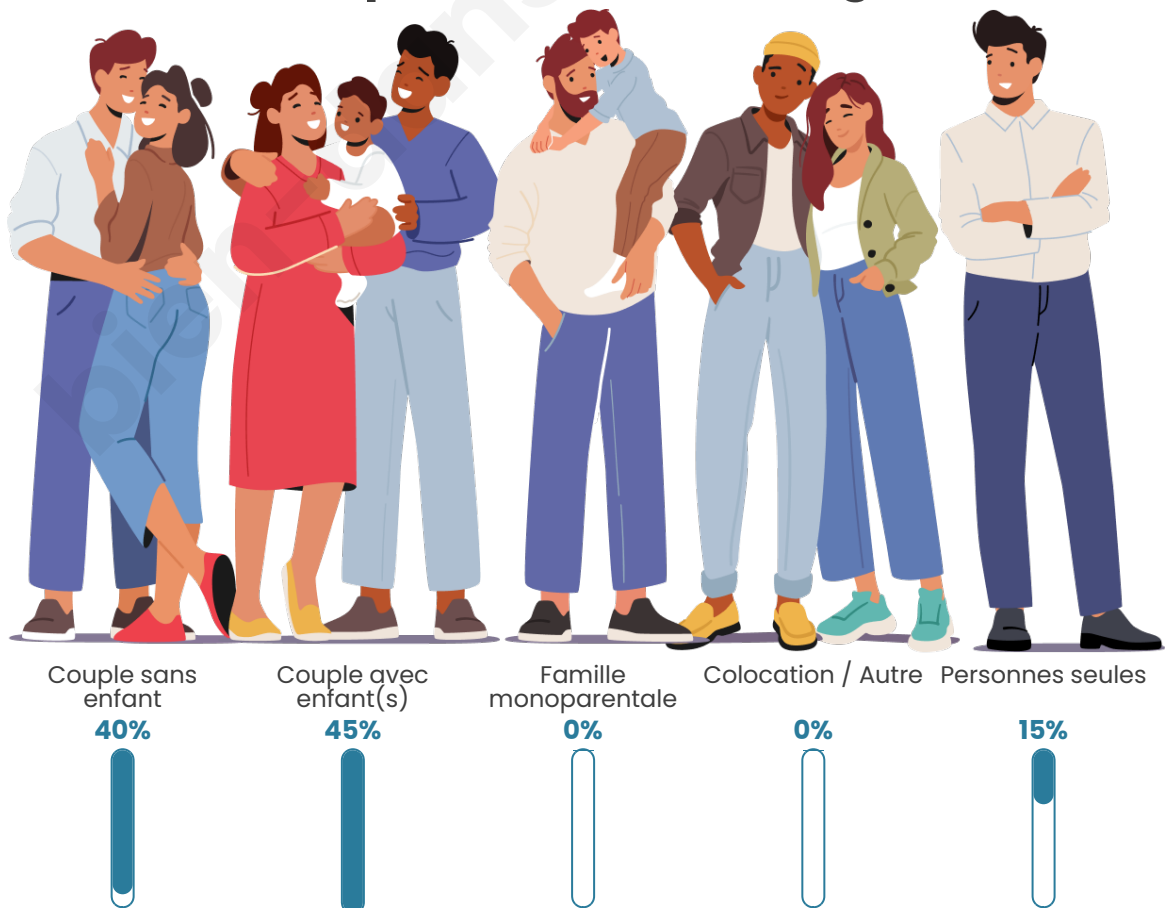

Tranche d'âge

Activité professionnelle

Niveau de diplôme

Composition des ménages

Profils électoraux

Premier tour

	Marine LE PEN	41.36 %
	Emmanuel MACRON	21.60 %
	Jean-Luc MÉLENCHON	15.43 %
	Valérie PÉCRESSÉ	5.56 %
	Éric ZEMMOUR	3.70 %
	Jean LASSALLE	3.09 %
	Anne HIDALGO	3.09 %
	Yannick JADOT	1.85 %
	Fabien ROUSSEL	1.23 %
	Philippe POUTOU	1.23 %
	Nicolas DUPONT- AIGNAN	1.23 %
	Nathalie ARTHAUD	0.62 %