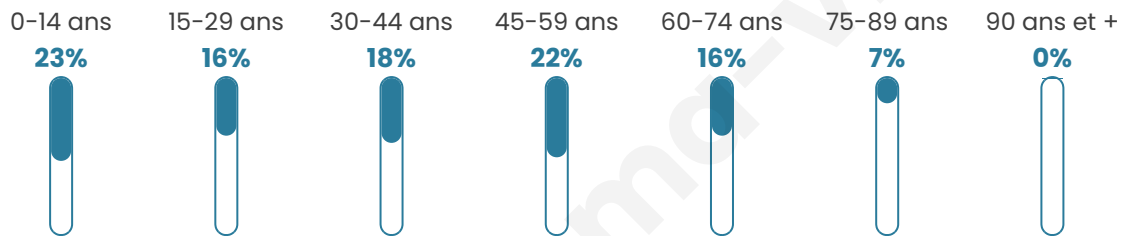

293

Age moyen

39 ans

Pop active

47.1%

Taux chômage

8.4%

Pop densité

33 h/km²

Revenu moyen

23 600 €/an

Evolution du nombre d'habitants

Sources : Institut national de la statistique et des études économiques (insee) selon Les dernières parutions officielles de 2024 portant sur les années 2020, 2021 et 2022.

Tranche d'âge

Activité professionnelle

Niveau de diplôme

Composition des ménages

Profils électoraux

Premier tour

	Marine LE PEN	41.36 %
	Emmanuel MACRON	21.60 %
	Jean-Luc MÉLENCHON	15.43 %
	Valérie PÉCRESSÉ	5.56 %
	Éric ZEMMOUR	3.70 %
	Jean LASSALLE	3.09 %
	Anne HIDALGO	3.09 %
	Yannick JADOT	1.85 %
	Fabien ROUSSEL	1.23 %
	Philippe POUTOU	1.23 %
	Nicolas DUPONT- AIGNAN	1.23 %
	Nathalie ARTHAUD	0.62 %