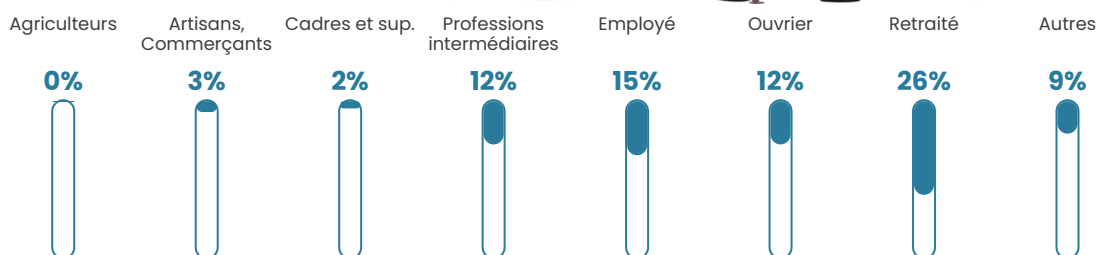

33 h/km²

Revenu moyen

23 600 €/an

Evolution du nombre d'habitants

Sources : Institut national de la statistique et des études économiques (insee) selon Les dernières parutions officielles de 2024 portant sur les années 2020, 2021 et 2022.

Tranche d'âge

Activité professionnelle

Niveau de diplôme

Composition des ménages

Profils électoraux

Premier tour

	Marine LE PEN	41.36 %
	Emmanuel MACRON	21.60 %
	Jean-Luc MÉLENCHON	15.43 %
	Valérie PÉCRESSÉ	5.56 %
	Éric ZEMMOUR	3.70 %
	Jean LASSALLE	3.09 %
	Anne HIDALGO	3.09 %
	Yannick JADOT	1.85 %
	Fabien ROUSSEL	1.23 %
	Philippe POUTOU	1.23 %
	Nicolas DUPONT- AIGNAN	1.23 %
	Nathalie ARTHAUD	0.62 %