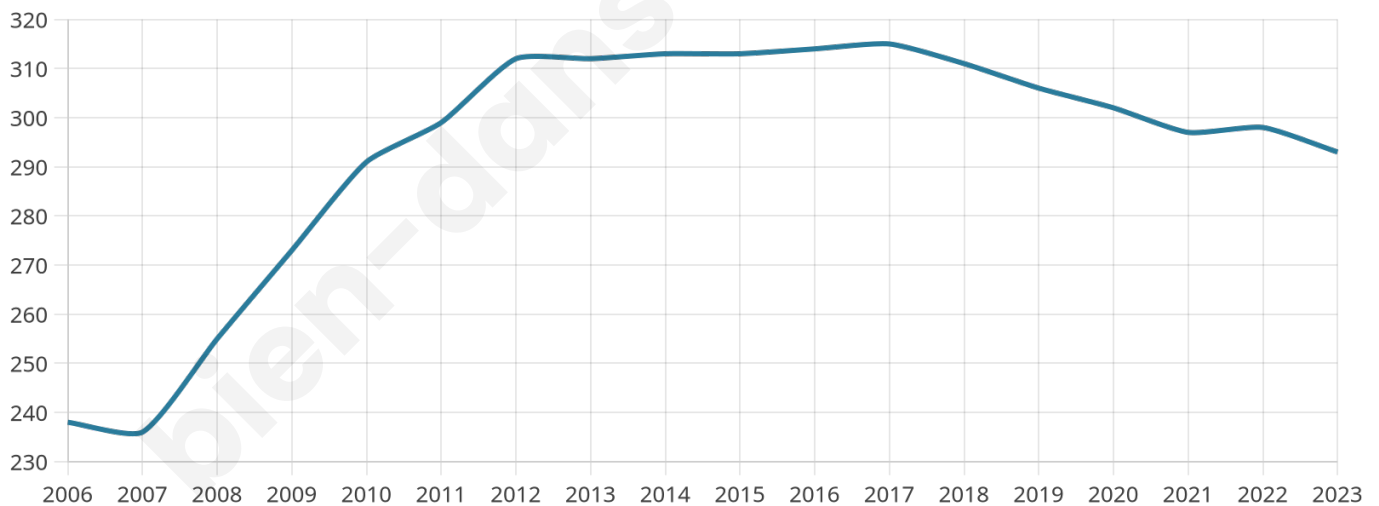

293

Age moyen

39 ans

Pop active

47.1%

Taux chômage

8.4%

Pop densité

33 h/km²

Revenu moyen

23 600 €/an

Evolution du nombre d'habitants

Sources : Institut national de la statistique et des études économiques (insee) selon Les dernières parutions officielles de 2024 portant sur les années 2020, 2021 et 2022.