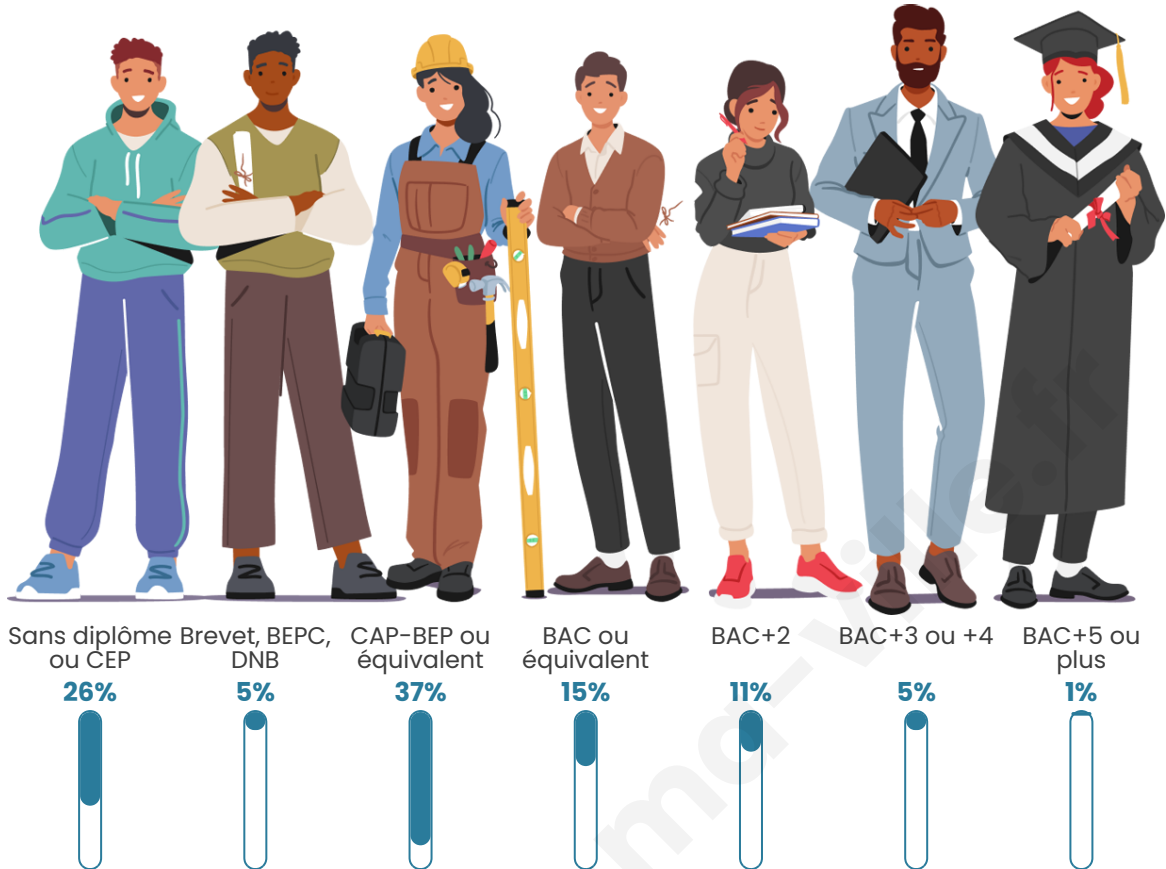

293

Age moyen

39 ans

Pop active

47.1%

Taux chômage

8.4%

Pop densité

Tranche d'âge

Activité professionnelle

Niveau de diplôme

Composition des ménages

Profils électoraux

Premier tour

	Marine LE PEN	41.36 %
	Emmanuel MACRON	21.60 %
	Jean-Luc MÉLENCHON	15.43 %
	Valérie PÉCRESSÉ	5.56 %
	Éric ZEMMOUR	3.70 %
	Jean LASSALLE	3.09 %
	Anne HIDALGO	3.09 %
	Yannick JADOT	1.85 %
	Fabien ROUSSEL	1.23 %
	Philippe POUTOU	1.23 %
	Nicolas DUPONT- AIGNAN	1.23 %
	Nathalie ARTHAUD	0.62 %