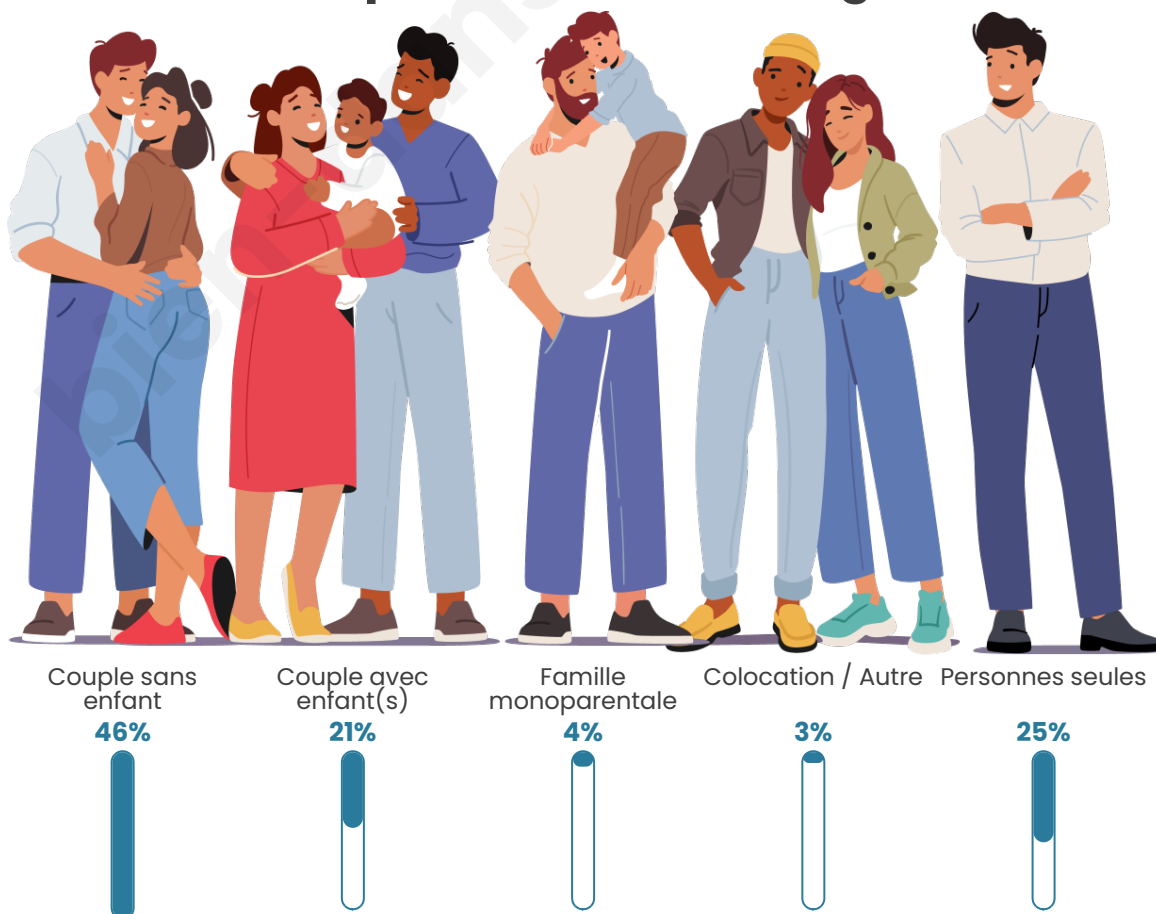

Tranche d'âge

Activité professionnelle

Niveau de diplôme

Composition des ménages

Profils électoraux

Premier tour

	Marine LE PEN	34.50 %
	Emmanuel MACRON	25.96 %
	Jean-Luc MÉLENCHON	12.93 %
	Éric ZEMMOUR	8.17 %
	Valérie PÉCRESSÉ	5.39 %
	Jean LASSALLE	3.20 %
	Nicolas DUPONT-AIGNAN	3.13 %
	Yannick JADOT	2.88 %
	Fabien ROUSSEL	1.98 %
	Anne HIDALGO	0.69 %
	Nathalie ARTHAUD	0.63 %
	Philippe POUTOU	0.56 %