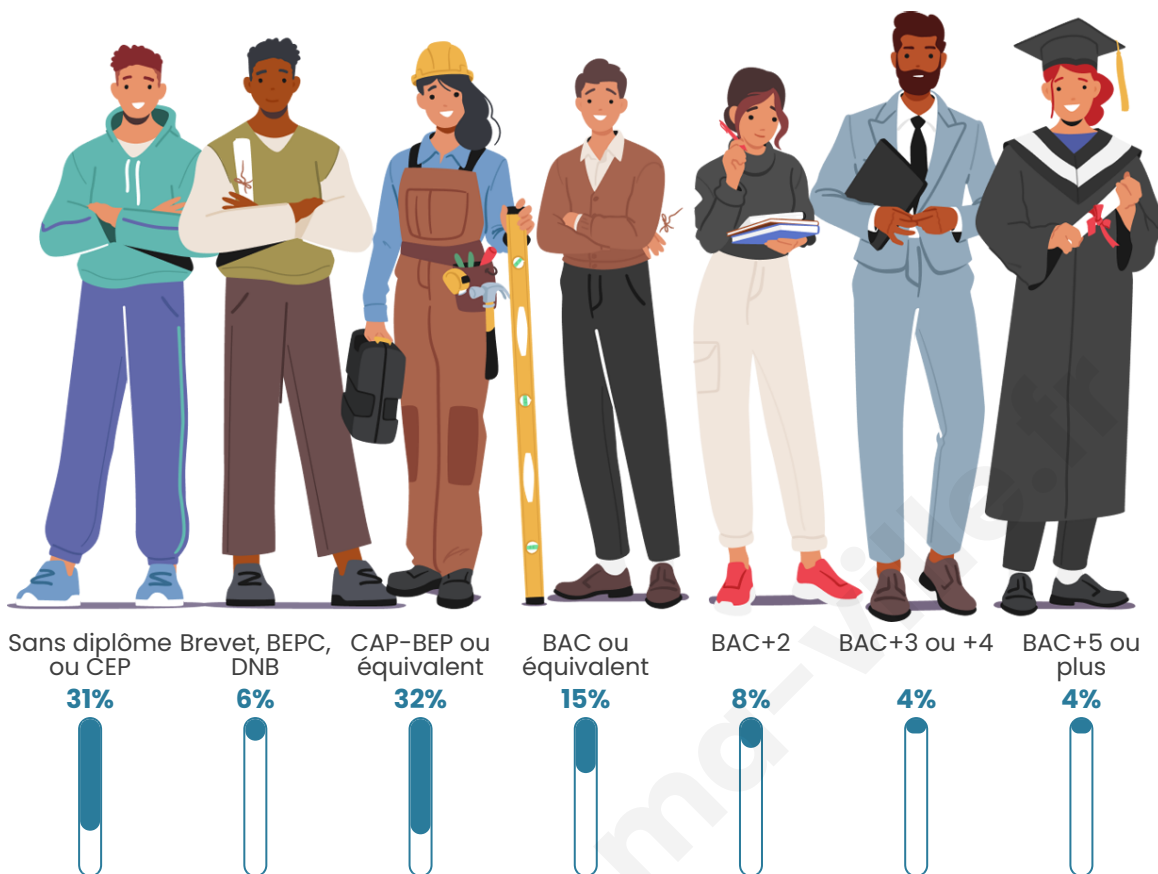

Statistiques sur la population

Nombre d'habitants

4 900

Age moyen

50 ans

Pop active

37.4%

Taux chômage

9.5%

Pop densité

21 h/km²

Revenu moyen

21 710 €/an

Evolution du nombre d'habitants

Sources : Institut national de la statistique et des études économiques (insee) selon Les dernières parutions officielles de 2024 portant sur les années 2020, 2021 et 2022.

Tranche d'âge

Activité professionnelle

Niveau de diplôme

Composition des ménages

Profils électoraux

Premier tour

	Marine LE PEN	34.50 %
	Emmanuel MACRON	25.96 %
	Jean-Luc MÉLENCHON	12.93 %
	Éric ZEMMOUR	8.17 %
	Valérie PÉCRESSÉ	5.39 %
	Jean LASSALLE	3.20 %
	Nicolas DUPONT-AIGNAN	3.13 %
	Yannick JADOT	2.88 %
	Fabien ROUSSEL	1.98 %
	Anne HIDALGO	0.69 %
	Nathalie ARTHAUD	0.63 %
	Philippe POUTOU	0.56 %