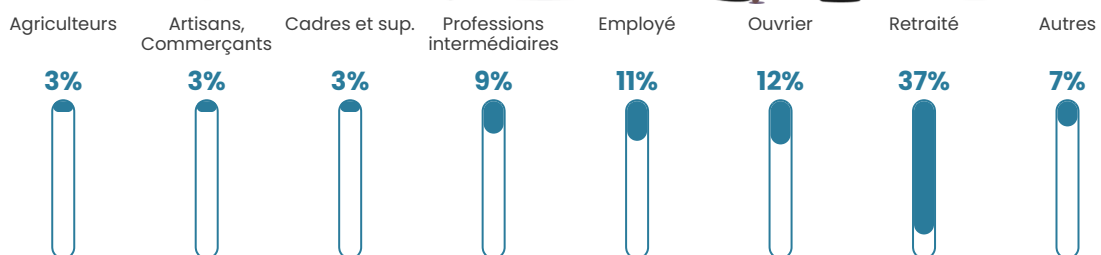

9.5%

Pop densité

21 h/km²

Revenu moyen

21 710 €/an

Evolution du nombre d'habitants

Sources : Institut national de la statistique et des études économiques (insee) selon Les dernières parutions officielles de 2024 portant sur les années 2020, 2021 et 2022.

Tranche d'âge

Activité professionnelle

Niveau de diplôme

Composition des ménages

Profils électoraux

Premier tour

	Marine LE PEN	34.50 %
	Emmanuel MACRON	25.96 %
	Jean-Luc MÉLENCHON	12.93 %
	Éric ZEMMOUR	8.17 %
	Valérie PÉCRESSÉ	5.39 %
	Jean LASSALLE	3.20 %
	Nicolas DUPONT-AIGNAN	3.13 %
	Yannick JADOT	2.88 %
	Fabien ROUSSEL	1.98 %
	Anne HIDALGO	0.69 %
	Nathalie ARTHAUD	0.63 %
	Philippe POUTOU	0.56 %