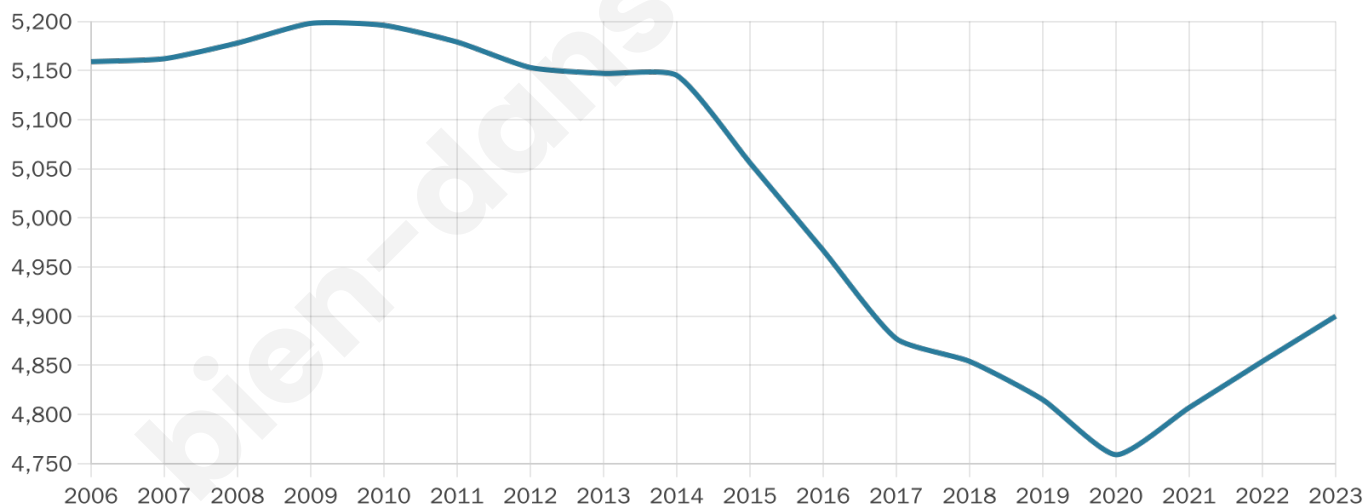

Statistiques sur la population

Nombre d'habitants

4 900

Age moyen

50 ans

Pop active

37.4%

Taux chômage

9.5%

Pop densité

21 h/km²

Revenu moyen

21 710 €/an

Evolution du nombre d'habitants

Sources : Institut national de la statistique et des études économiques (insee) selon Les dernières parutions officielles de 2024 portant sur les années 2020, 2021 et 2022.

Tranche d'âge

Activité professionnelle

Niveau de diplôme

Composition des ménages

Profils électoraux

Premier tour

	Marine LE PEN	34.50 %
	Emmanuel MACRON	25.96 %
	Jean-Luc MÉLENCHON	12.93 %
	Éric ZEMMOUR	8.17 %
	Valérie PÉCRESSÉ	5.39 %
	Jean LASSALLE	3.20 %
	Nicolas DUPONT-AIGNAN	3.13 %
	Yannick JADOT	2.88 %
	Fabien ROUSSEL	1.98 %
	Anne HIDALGO	0.69 %
	Nathalie ARTHAUD	0.63 %
	Philippe POUTOU	0.56 %