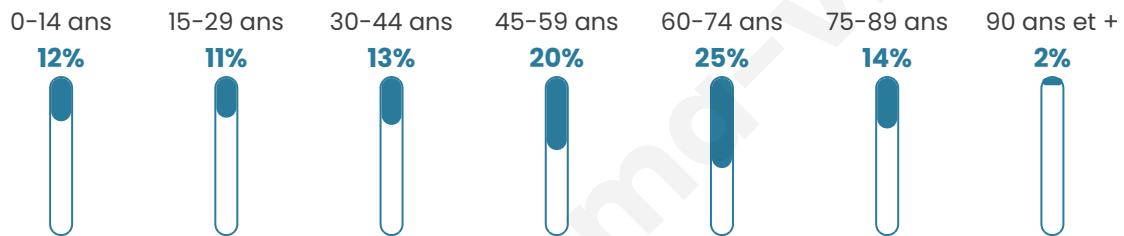

Statistiques sur la population

Nombre d'habitants

4 900

Age moyen

50 ans

Pop active

37.4%

Taux chômage

9.5%

Pop densité

21 h/km²

Revenu moyen

21 710 €/an

Evolution du nombre d'habitants

Sources : Institut national de la statistique et des études économiques (insee) selon Les dernières parutions officielles de 2024 portant sur les années 2020, 2021 et 2022.

Tranche d'âge

Activité professionnelle

Niveau de diplôme

Composition des ménages

Profils électoraux

Premier tour

	Marine LE PEN	34.50 %
	Emmanuel MACRON	25.96 %
	Jean-Luc MÉLENCHON	12.93 %
	Éric ZEMMOUR	8.17 %
	Valérie PÉCRESSÉ	5.39 %
	Jean LASSALLE	3.20 %
	Nicolas DUPONT-AIGNAN	3.13 %
	Yannick JADOT	2.88 %
	Fabien ROUSSEL	1.98 %
	Anne HIDALGO	0.69 %
	Nathalie ARTHAUD	0.63 %
	Philippe POUTOU	0.56 %