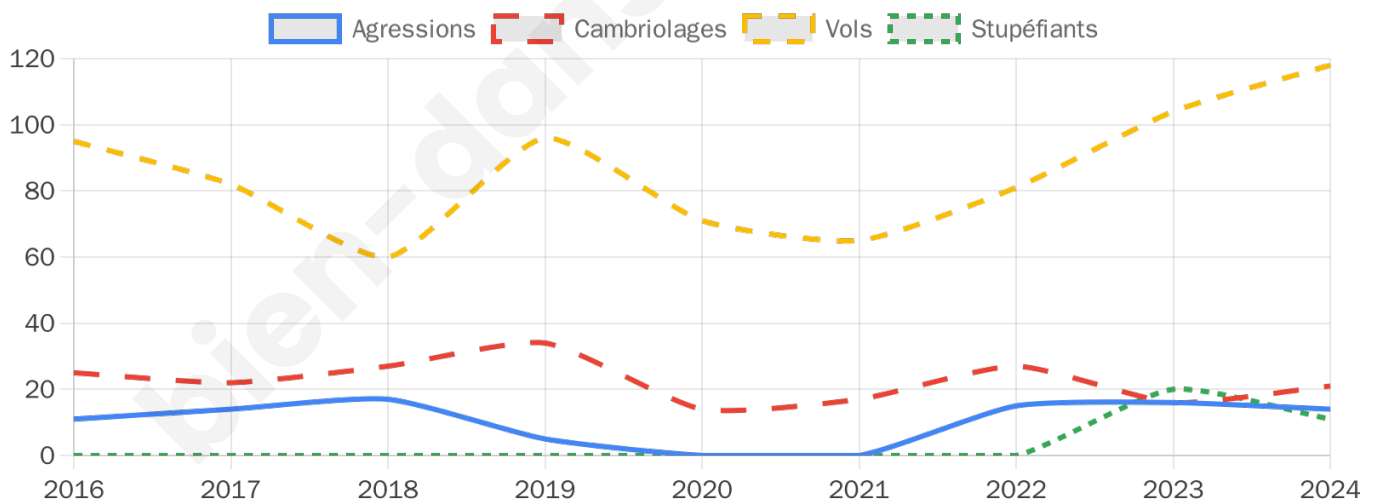

3 734 inscrits

Participation : 78.33%

Votes blancs : 1.13%

Votes nuls : 0.48%

Second tour

	Emmanuel MACRON	45,7 %
	Marine LE PEN	54,3 %

3 730 inscrits

Participation : 79.52%

Votes blancs : 5.7%

Votes nuls : 1.72%

Sécurité

Agressions physiques / sexuelles

14

Cambriolages

21

Vols / dégradations

118

Stupéfiants

11

Evolution du nombre d'infractions

Pour comparer

(en proportion du nombre d'habitants)

Sources : Bases statistiques communale, départementale et régionale de la délinquance enregistrée par la police et la gendarmerie nationales selon les dernières parutions officielles de 2025 portant sur l'année 2024 ([data.gouv](https://data.gouv.fr)).