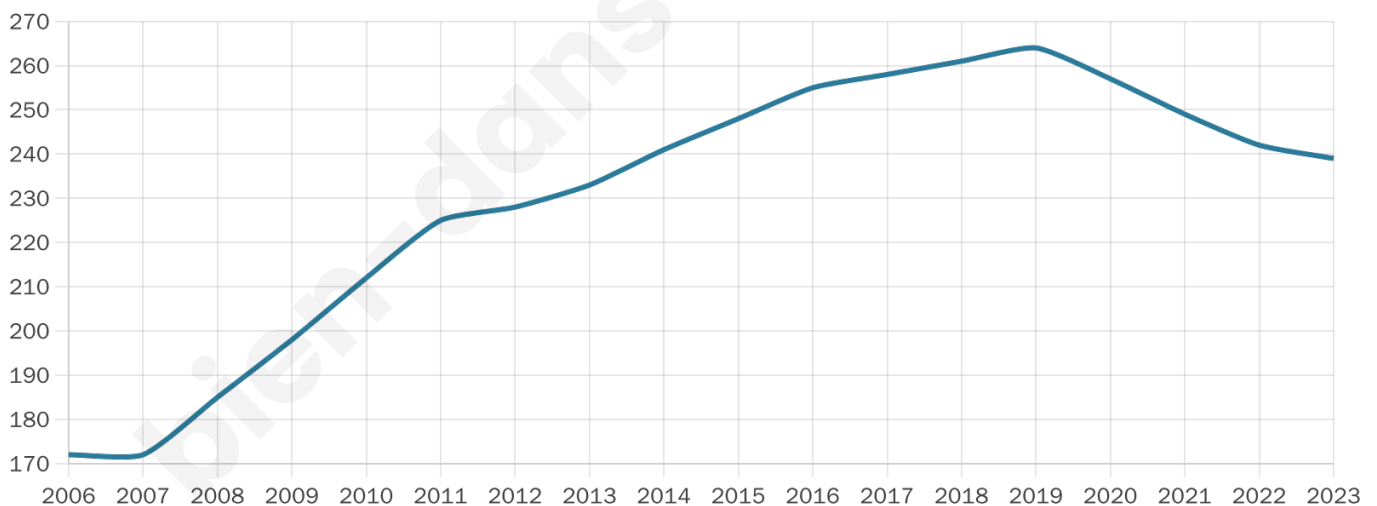

40 ans

Pop active

48.5%

Taux chômage

6.4%

Pop densité

18 h/km²

Revenu moyen

23 110 €/an

Evolution du nombre d'habitants

Sources : Institut national de la statistique et des études économiques (insee) selon Les dernières parutions officielles de 2024 portant sur les années 2020, 2021 et 2022.