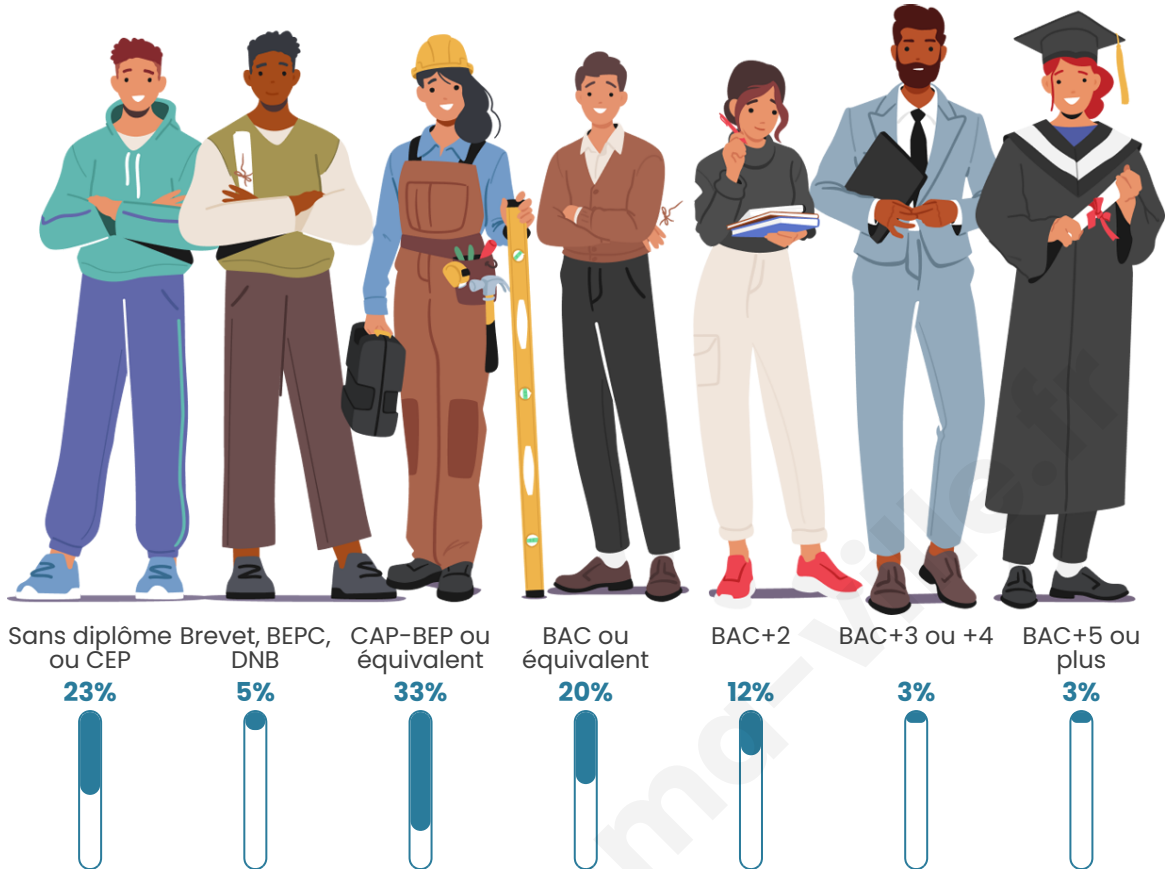

Tranche d'âge

Activité professionnelle

Niveau de diplôme

Composition des ménages

Profils électoraux

Premier tour

	Marine LE PEN	38.85 %
	Emmanuel MACRON	20.86 %
	Valérie PÉCRESE	12.23 %
	Éric ZEMMOUR	8.63 %
	Nicolas DUPONT- AIGNAN	5.04 %
	Jean LASSALLE	4.32 %
	Jean-Luc MÉLENCHON	4.32 %
	Yannick JADOT	2.88 %
	Fabien ROUSSEL	1.44 %
	Nathalie ARTHAUD	0.72 %
	Philippe POUTOU	0.72 %
	Anne HIDALGO	0.00 %