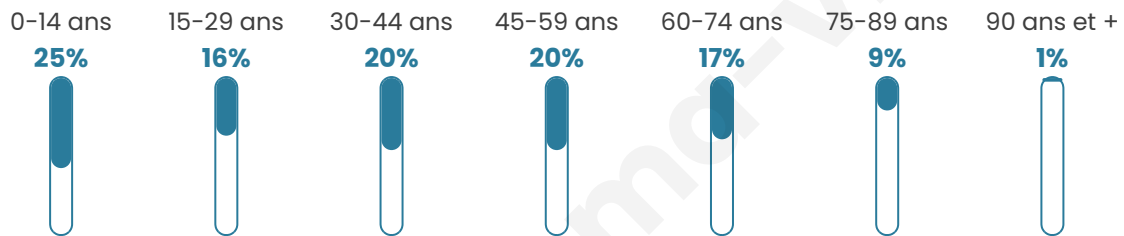

40 ans

Pop active

48.5%

Taux chômage

6.4%

Pop densité

18 h/km²

Revenu moyen

23 110 €/an

Evolution du nombre d'habitants

Sources : Institut national de la statistique et des études économiques (insee) selon Les dernières parutions officielles de 2024 portant sur les années 2020, 2021 et 2022.

Tranche d'âge

Activité professionnelle

Niveau de diplôme

Composition des ménages

Profils électoraux

Premier tour

	Marine LE PEN	38.85 %
	Emmanuel MACRON	20.86 %
	Valérie PÉCRESE	12.23 %
	Éric ZEMMOUR	8.63 %
	Nicolas DUPONT- AIGNAN	5.04 %
	Jean LASSALLE	4.32 %
	Jean-Luc MÉLENCHON	4.32 %
	Yannick JADOT	2.88 %
	Fabien ROUSSEL	1.44 %
	Nathalie ARTHAUD	0.72 %
	Philippe POUTOU	0.72 %
	Anne HIDALGO	0.00 %