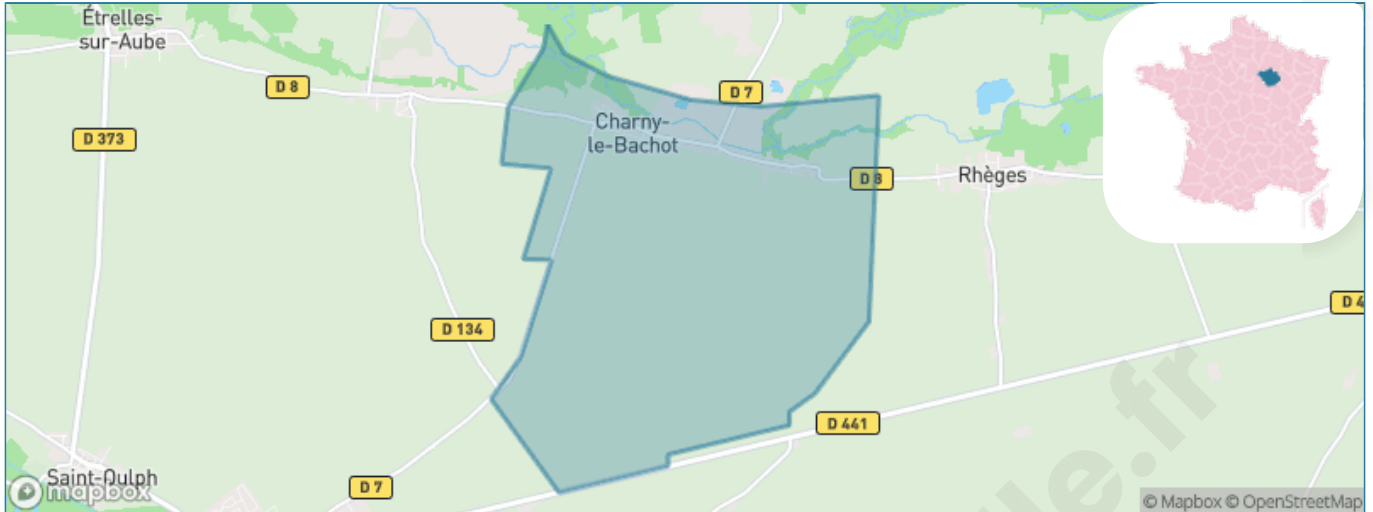

Version web

Ville de Charny-le-Bachot

Présenté par

BIEN dans
ma **VILLE** 

Sommaire

Situation géographique	3
Statistiques sur la population	4
Evolution du nombre d'habitants	4
Tranche d'âge	5
0-14 ans	5
15-29 ans	5
30-44 ans	5
45-59 ans	5
60-74 ans	5
75-89 ans	5
90 ans et +	5
Activité professionnelle	5
Agriculteurs	5
Artisans, Commerçants	5
Cadres et sup.	5
Professions intermédiaires	5
Employé	5
Ouvrier	5
Retraité	5
Autres	5
Niveau de diplôme	6
Sans diplôme ou CEP	6
Brevet, BEPC, DNB	6
CAP-BEP ou équivalent	6
BAC ou équivalent	6
BAC+2	6
BAC+3 ou +4	6
BAC+5 ou plus	6
Composition des ménages	6
Couple sans enfant	6
Couple avec enfant(s)	6
Famille monoparentale	6
Colocation / Autre	6
Personnes seules	6
Profils électoraux	7
Premier tour	7
Sécurité	8
Evolution du nombre d'infractions	8
Pour comparer	9
Services à la population	10
Commerce	10
Éducation	10
Villes autour de Charny-le-Bachot	12

Situation géographique

i Informations clés

- **Région :** Grand Est
- **Département :** Aube
- **Code postal :** 10380
- **Superficie :** 13 km²

Statistiques sur la population

Nombre d'habitants

239

Age moyen