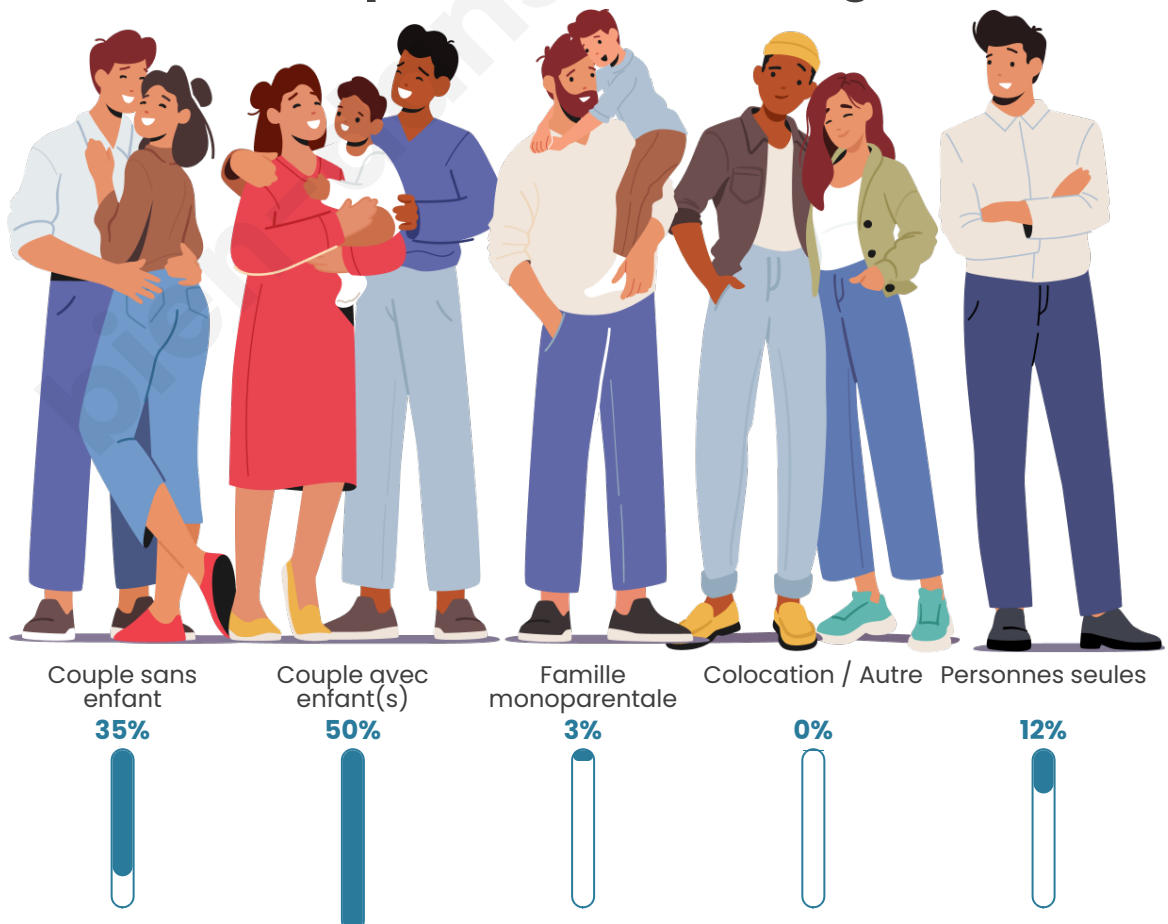

Tranche d'âge

Activité professionnelle

Niveau de diplôme

Composition des ménages

Profils électoraux

Premier tour

	Marine LE PEN	38.85 %
	Emmanuel MACRON	20.86 %
	Valérie PÉCRESE	12.23 %
	Éric ZEMMOUR	8.63 %
	Nicolas DUPONT- AIGNAN	5.04 %
	Jean LASSALLE	4.32 %
	Jean-Luc MÉLENCHON	4.32 %
	Yannick JADOT	2.88 %
	Fabien ROUSSEL	1.44 %
	Nathalie ARTHAUD	0.72 %
	Philippe POUTOU	0.72 %
	Anne HIDALGO	0.00 %