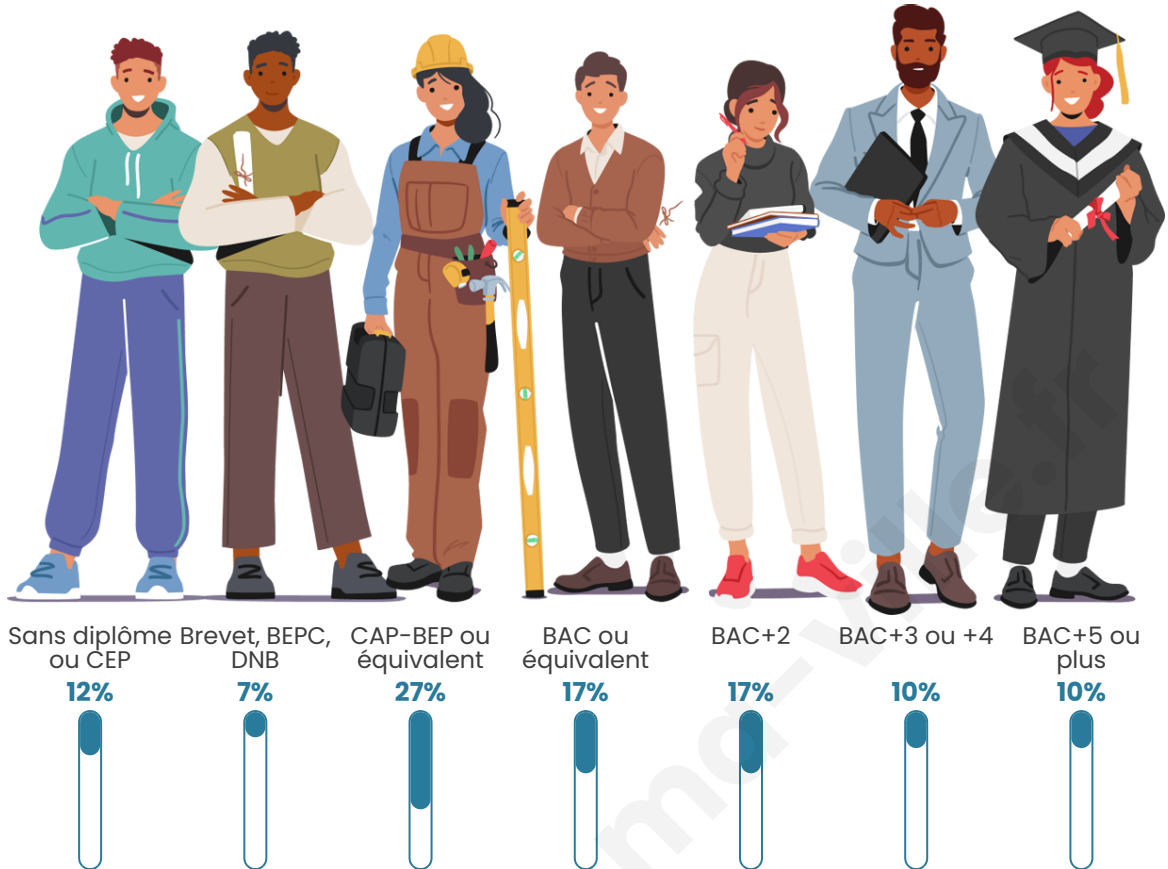

Age moyen

40 ans

Pop active

55.3%

Taux chômage

6%

Pop densité

159 h/km²

Tranche d'âge

Activité professionnelle

Niveau de diplôme

Composition des ménages

Profils électoraux

Premier tour

	Marine LE PEN	34.81 %
	Emmanuel MACRON	21.84 %
	Éric ZEMMOUR	13.77 %
	Jean-Luc MÉLENCHON	10.13 %
	Valérie PÉCRESE	4.75 %
	Yannick JADOT	4.59 %
	Nicolas DUPONT-AIGNAN	2.85 %
	Jean LASSALLE	2.37 %
	Fabien ROUSSEL	1.58 %
	Anne HIDALGO	1.58 %
	Philippe POUTOU	1.11 %
	Nathalie ARTHAUD	0.63 %