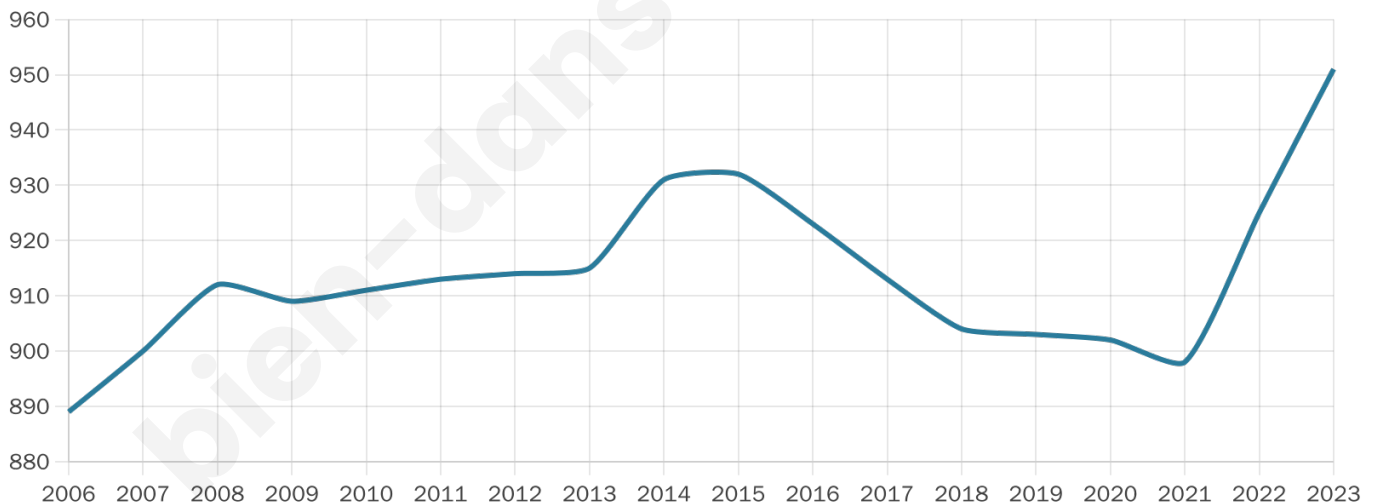

Age moyen

40 ans

Pop active

55.3%

Taux chômage

6%

Pop densité

159 h/km²

Revenu moyen

28 140 €/an

Evolution du nombre d'habitants

Sources : Institut national de la statistique et des études économiques (insee) selon Les dernières parutions officielles de 2024 portant sur les années 2020, 2021 et 2022.