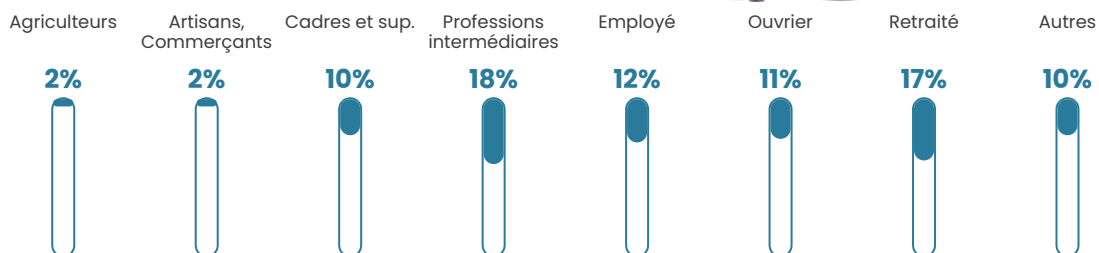

Revenu moyen

28 140 €/an

Evolution du nombre d'habitants

Sources : Institut national de la statistique et des études économiques (insee) selon Les dernières parutions officielles de 2024 portant sur les années 2020, 2021 et 2022.

Tranche d'âge

Activité professionnelle

Niveau de diplôme

Composition des ménages

Profils électoraux

Premier tour

	Marine LE PEN	34.81 %
	Emmanuel MACRON	21.84 %
	Éric ZEMMOUR	13.77 %
	Jean-Luc MÉLENCHON	10.13 %
	Valérie PÉCRESE	4.75 %
	Yannick JADOT	4.59 %
	Nicolas DUPONT-AIGNAN	2.85 %
	Jean LASSALLE	2.37 %
	Fabien ROUSSEL	1.58 %
	Anne HIDALGO	1.58 %
	Philippe POUTOU	1.11 %
	Nathalie ARTHAUD	0.63 %