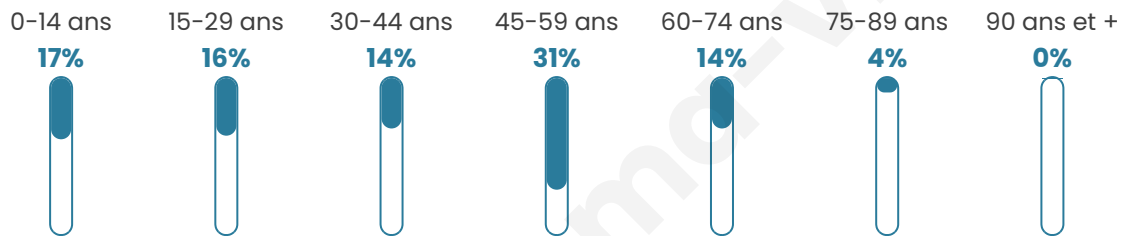

Age moyen

40 ans

Pop active

55.3%

Taux chômage

6%

Pop densité

159 h/km²

Revenu moyen

28 140 €/an

Evolution du nombre d'habitants

Sources : Institut national de la statistique et des études économiques (insee) selon Les dernières parutions officielles de 2024 portant sur les années 2020, 2021 et 2022.

Tranche d'âge

Activité professionnelle

Niveau de diplôme

Composition des ménages

Profils électoraux

Premier tour

	Marine LE PEN	34.81 %
	Emmanuel MACRON	21.84 %
	Éric ZEMMOUR	13.77 %
	Jean-Luc MÉLENCHON	10.13 %
	Valérie PÉCRESE	4.75 %
	Yannick JADOT	4.59 %
	Nicolas DUPONT-AIGNAN	2.85 %
	Jean LASSALLE	2.37 %
	Fabien ROUSSEL	1.58 %
	Anne HIDALGO	1.58 %
	Philippe POUTOU	1.11 %
	Nathalie ARTHAUD	0.63 %