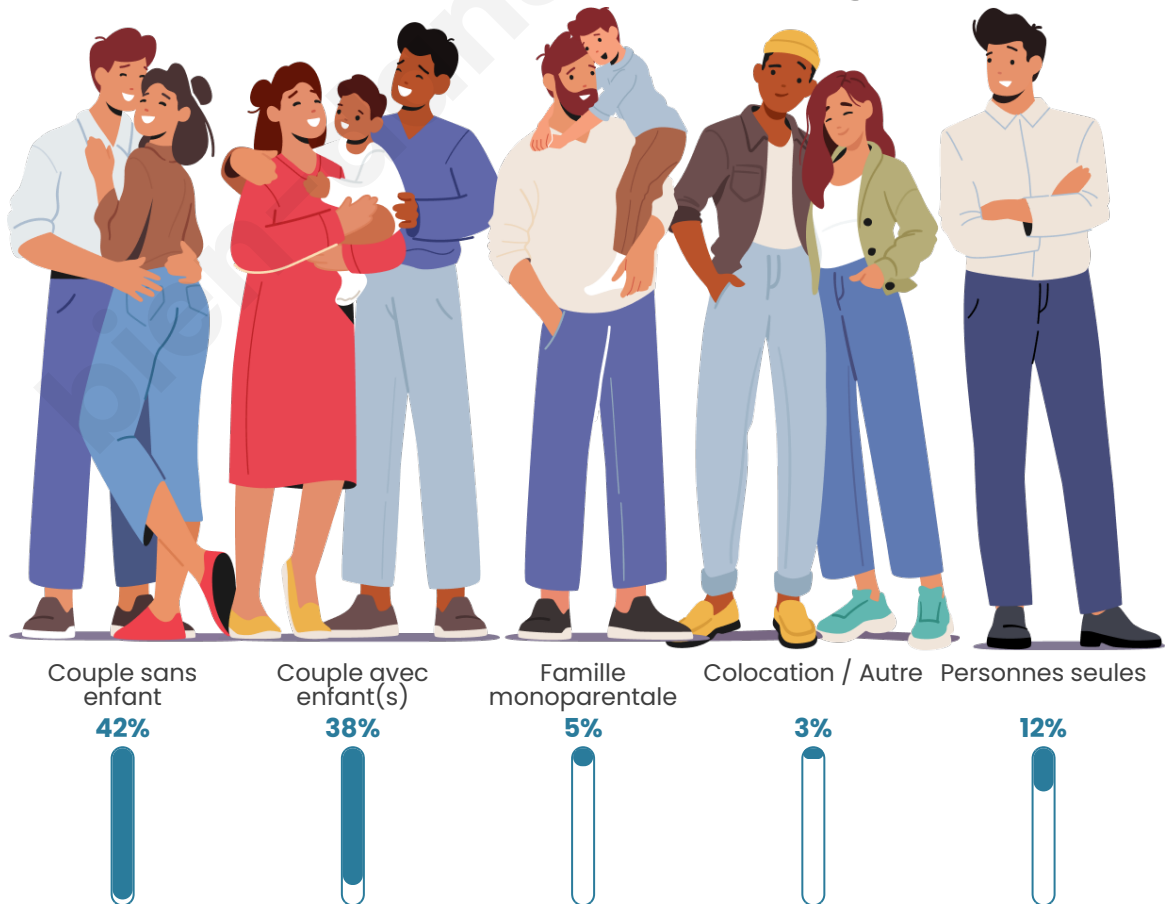

Tranche d'âge

Activité professionnelle

Niveau de diplôme

Composition des ménages

Profils électoraux

Premier tour

	Marine LE PEN	34.81 %
	Emmanuel MACRON	21.84 %
	Éric ZEMMOUR	13.77 %
	Jean-Luc MÉLENCHON	10.13 %
	Valérie PÉCRESE	4.75 %
	Yannick JADOT	4.59 %
	Nicolas DUPONT-AIGNAN	2.85 %
	Jean LASSALLE	2.37 %
	Fabien ROUSSEL	1.58 %
	Anne HIDALGO	1.58 %
	Philippe POUTOU	1.11 %
	Nathalie ARTHAUD	0.63 %