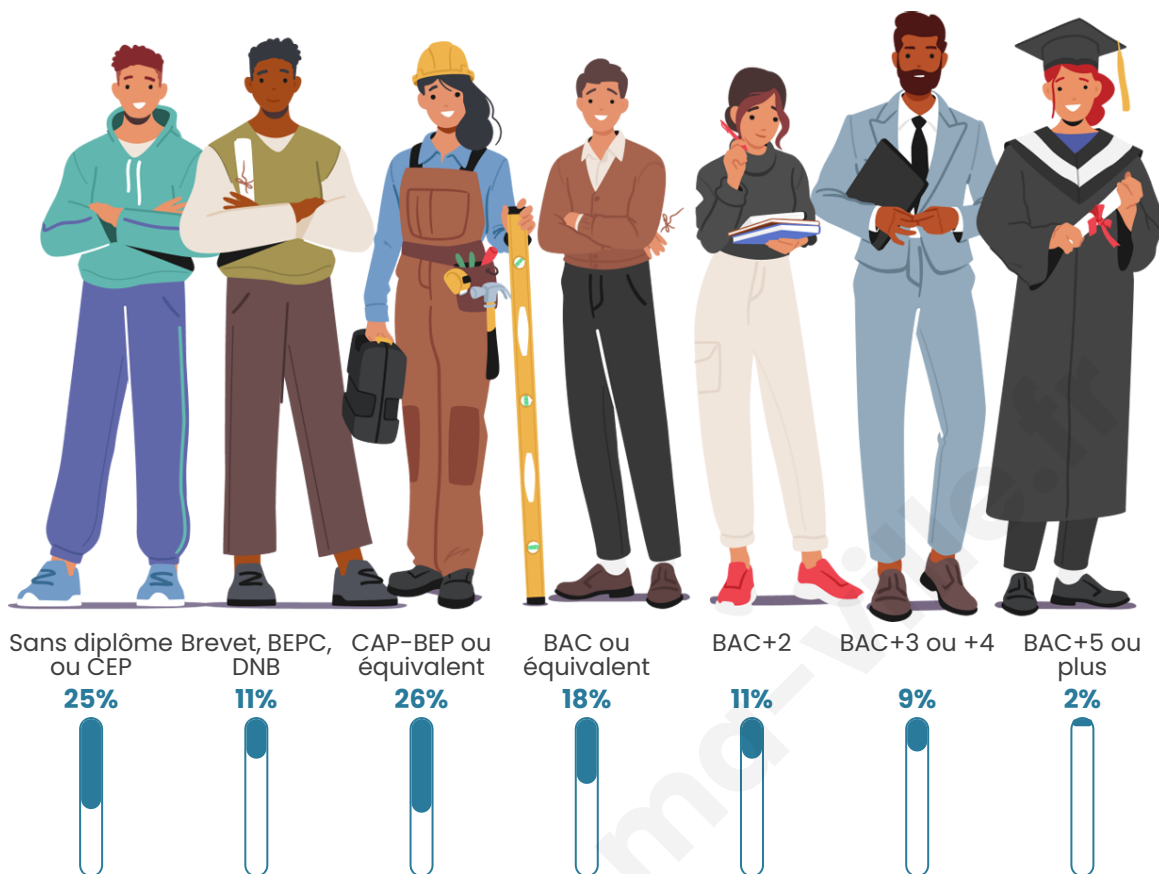

45 ans

Pop active

36.1%

Taux chômage

5%

Pop densité

14 h/km²

Revenu moyen

Tranche d'âge

Activité professionnelle

Niveau de diplôme

Composition des ménages

Profils électoraux

Premier tour

Marine LE PEN 35.42 %

Emmanuel
MACRON 31.25 %