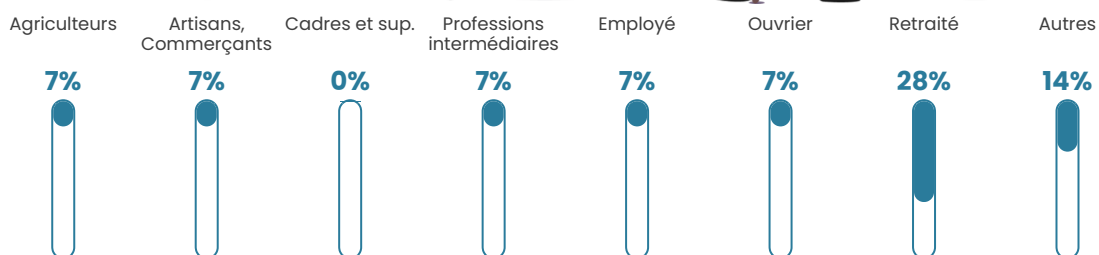

45 ans

Pop active

36.1%

Taux chômage

5%

Pop densité

14 h/km²

Revenu moyen

NC

Evolution du nombre d'habitants

Sources : Institut national de la statistique et des études économiques (insee) selon Les dernières parutions officielles de 2024 portant sur les années 2020, 2021 et 2022.

Tranche d'âge

Activité professionnelle

Niveau de diplôme

Composition des ménages

Profils électoraux

Premier tour

Marine LE PEN 35.42 %

Emmanuel
MACRON 31.25 %