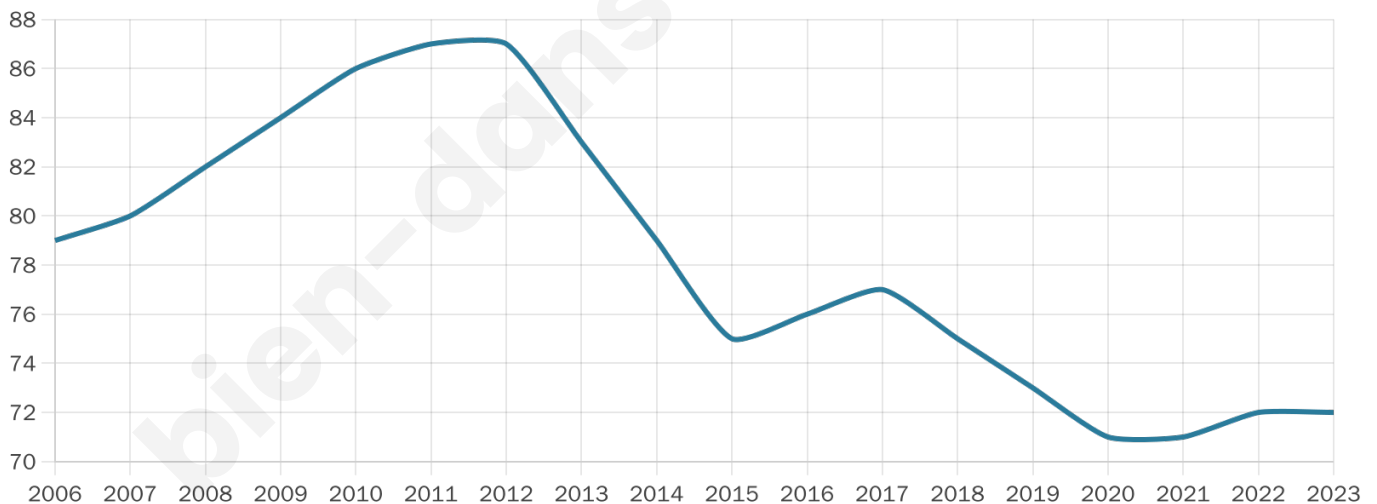

45 ans

Pop active

36.1%

Taux chômage

5%

Pop densité

14 h/km²

Revenu moyen

NC

Evolution du nombre d'habitants

Sources : Institut national de la statistique et des études économiques (insee) selon Les dernières parutions officielles de 2024 portant sur les années 2020, 2021 et 2022.