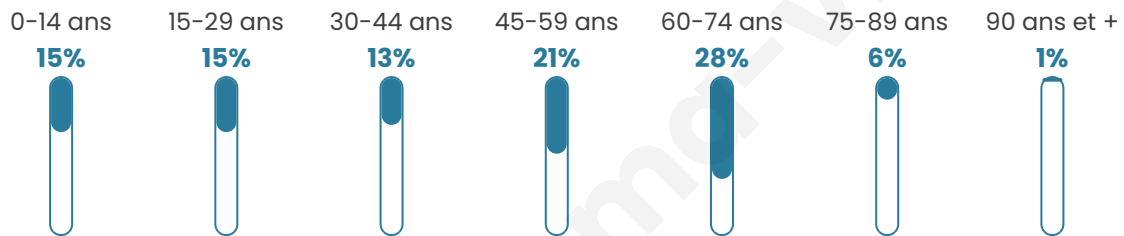

45 ans

Pop active

36.1%

Taux chômage

5%

Pop densité

14 h/km²

Revenu moyen

NC

Evolution du nombre d'habitants

Sources : Institut national de la statistique et des études économiques (insee) selon Les dernières parutions officielles de 2024 portant sur les années 2020, 2021 et 2022.

Tranche d'âge

Activité professionnelle

Niveau de diplôme

Composition des ménages

Profils électoraux

Premier tour

Marine LE PEN 35.42 %

Emmanuel
MACRON 31.25 %