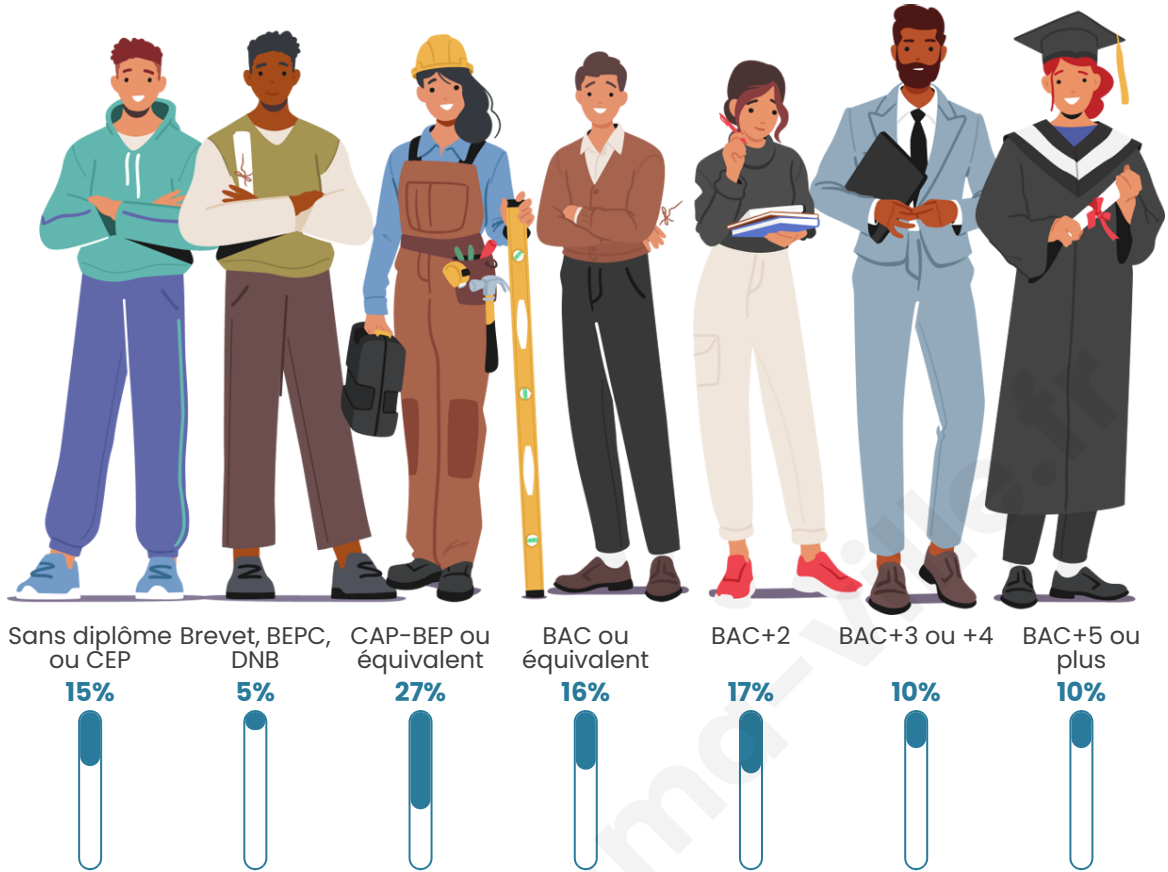

Tranche d'âge

Activité professionnelle

Niveau de diplôme

Composition des ménages

Profils électoraux

Premier tour

	Emmanuel MACRON	34.38 %
	Marine LE PEN	22.31 %
	Jean-Luc MÉLENCHON	15.72 %
	Éric ZEMMOUR	7.81 %
	Yannick JADOT	5.38 %
	Valérie PÉCRESE	4.36 %
	Fabien ROUSSEL	3.14 %
	Jean LASSALLE	2.54 %
	Nicolas DUPONT-AIGNAN	2.13 %
	Anne HIDALGO	2.03 %
	Nathalie ARTHAUD	0.10 %
	Philippe POUTOU	0.10 %