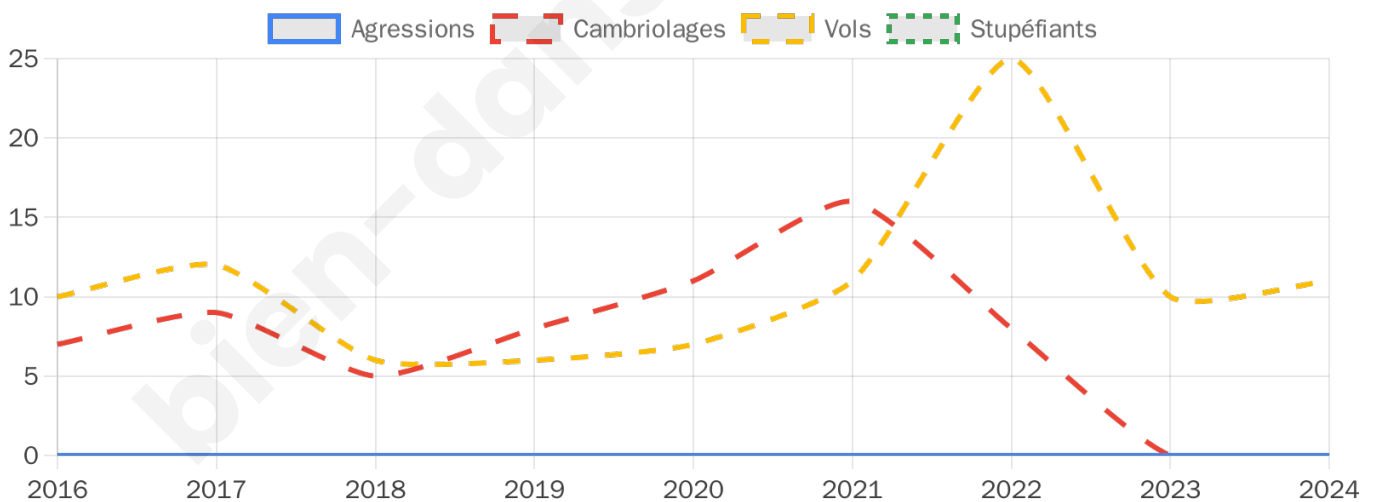

Sécurité

Agressions physiques / sexuelles

0

Cambriolages

0

Vols / dégradations

11

Stupéfiants

0

Evolution du nombre d'infractions