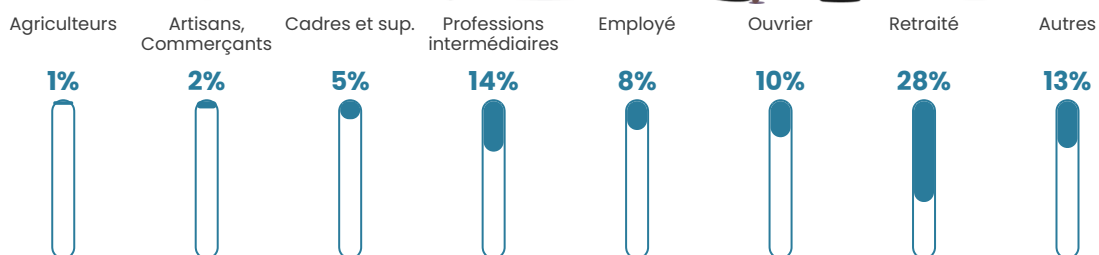

303 h/km²

Revenu moyen

27 390 €/an

Evolution du nombre d'habitants

Sources : Institut national de la statistique et des études économiques (insee) selon Les dernières parutions officielles de 2024 portant sur les années 2020, 2021 et 2022.

Tranche d'âge

Activité professionnelle

Niveau de diplôme

Composition des ménages

Profils électoraux

Premier tour

	Emmanuel MACRON	34.38 %
	Marine LE PEN	22.31 %
	Jean-Luc MÉLENCHON	15.72 %
	Éric ZEMMOUR	7.81 %
	Yannick JADOT	5.38 %
	Valérie PÉCRESE	4.36 %
	Fabien ROUSSEL	3.14 %
	Jean LASSALLE	2.54 %
	Nicolas DUPONT-AIGNAN	2.13 %
	Anne HIDALGO	2.03 %
	Nathalie ARTHAUD	0.10 %
	Philippe POUTOU	0.10 %