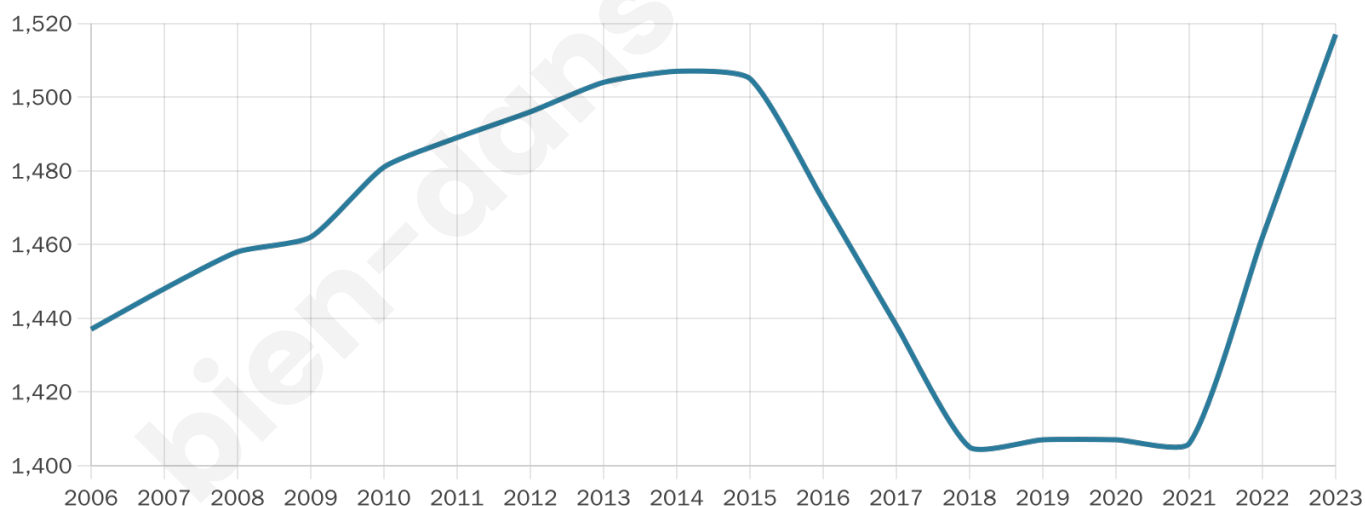

1 517

Age moyen

45 ans

Pop active

42.1%

Taux chômage

3.2%

Pop densité

303 h/km²

Revenu moyen

27 390 €/an

Evolution du nombre d'habitants

Sources : Institut national de la statistique et des études économiques (insee) selon Les dernières parutions officielles de 2024 portant sur les années 2020, 2021 et 2022.