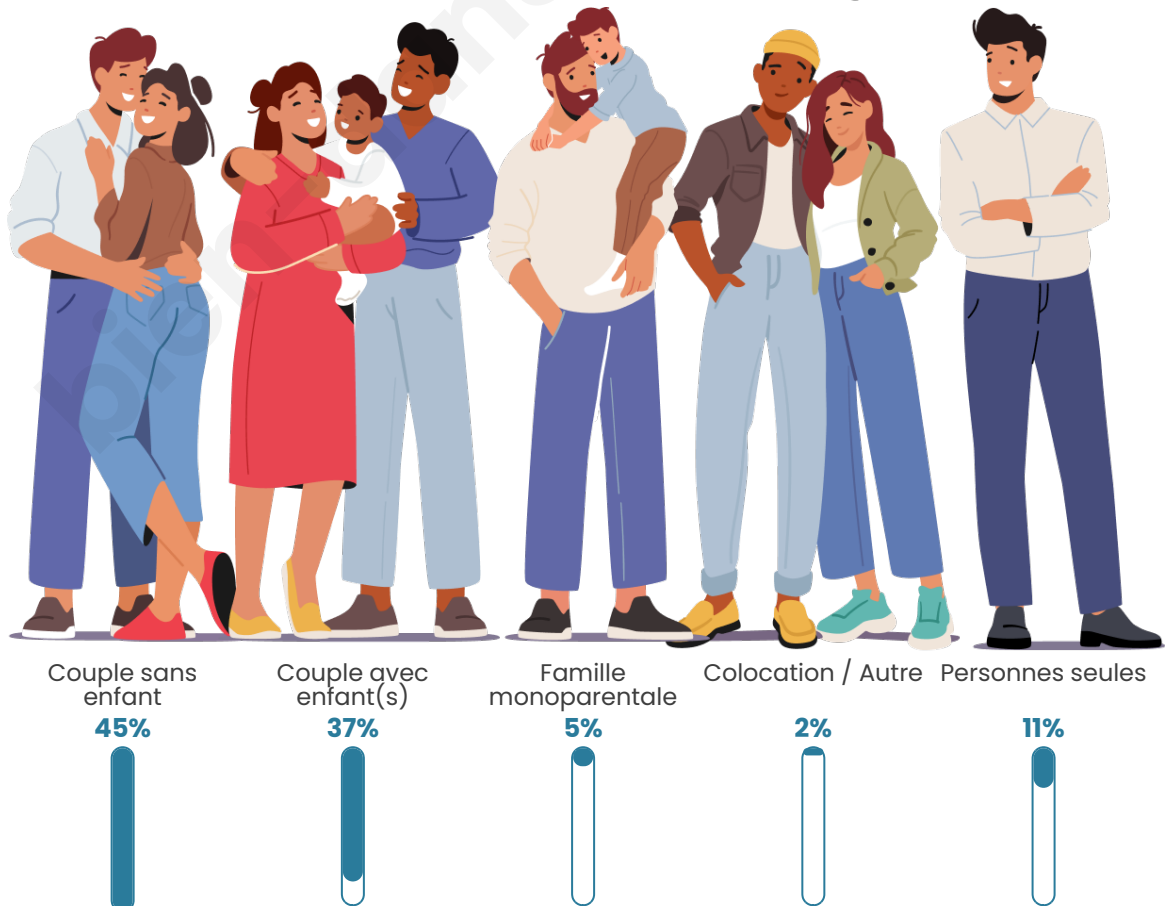

Tranche d'âge

Activité professionnelle

Niveau de diplôme

Composition des ménages

Profils électoraux

Premier tour

	Emmanuel MACRON	34.38 %
	Marine LE PEN	22.31 %
	Jean-Luc MÉLENCHON	15.72 %
	Éric ZEMMOUR	7.81 %
	Yannick JADOT	5.38 %
	Valérie PÉCRESE	4.36 %
	Fabien ROUSSEL	3.14 %
	Jean LASSALLE	2.54 %
	Nicolas DUPONT-AIGNAN	2.13 %
	Anne HIDALGO	2.03 %
	Nathalie ARTHAUD	0.10 %
	Philippe POUTOU	0.10 %