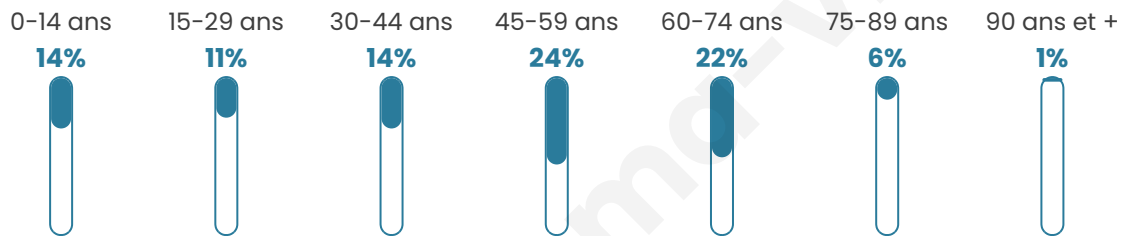

1 517

Age moyen

45 ans

Pop active

42.1%

Taux chômage

3.2%

Pop densité

303 h/km²

Revenu moyen

27 390 €/an

Evolution du nombre d'habitants

Sources : Institut national de la statistique et des études économiques (insee) selon Les dernières parutions officielles de 2024 portant sur les années 2020, 2021 et 2022.

Tranche d'âge

Activité professionnelle

Niveau de diplôme

Composition des ménages

Profils électoraux

Premier tour

	Emmanuel MACRON	34.38 %
	Marine LE PEN	22.31 %
	Jean-Luc MÉLENCHON	15.72 %
	Éric ZEMMOUR	7.81 %
	Yannick JADOT	5.38 %
	Valérie PÉCRESE	4.36 %
	Fabien ROUSSEL	3.14 %
	Jean LASSALLE	2.54 %
	Nicolas DUPONT-AIGNAN	2.13 %
	Anne HIDALGO	2.03 %
	Nathalie ARTHAUD	0.10 %
	Philippe POUTOU	0.10 %

1 280 inscrits

Participation : 78.91%

Votes blancs : 2.18%

Votes nuls : 0.20%

Second tour

	Emmanuel MACRON	61,36 %
	Marine LE PEN	38,64 %

1 282 inscrits

Participation : 79.02%