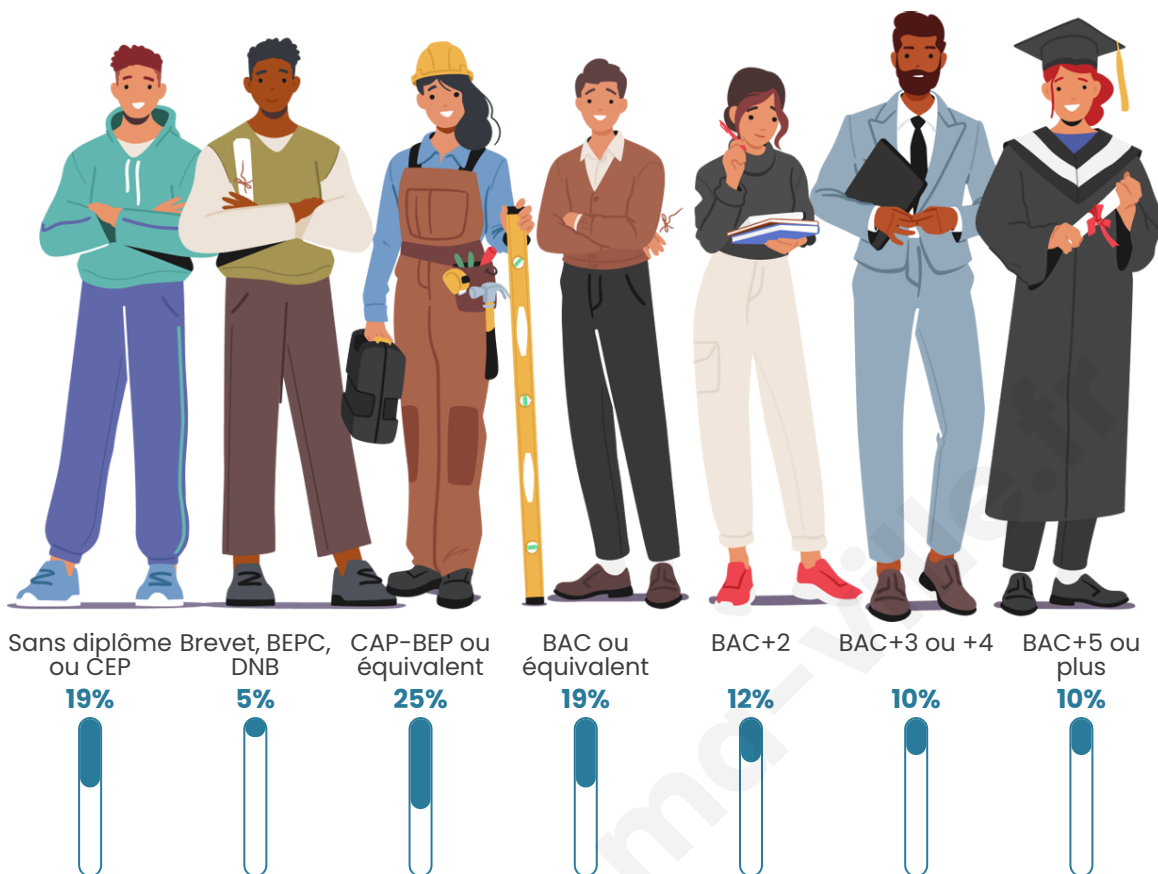

Nombre d'habitants

8 227

Age moyen

46 ans

Pop active

42%

Taux chômage

6.7%

Pop densité

686 h/km²

Revenu moyen

24 570 €/an

Evolution du nombre d'habitants

Sources : Institut national de la statistique et des études économiques (insee) selon Les dernières parutions officielles de 2024 portant sur les années 2020, 2021 et 2022.

Tranche d'âge

Activité professionnelle

Niveau de diplôme

Composition des ménages

Profils électoraux

Premier tour

	Emmanuel MACRON	33.97 %
	Marine LE PEN	20.81 %
	Jean-Luc MÉLENCHON	16.02 %
	Éric ZEMMOUR	8.07 %
	Valérie PÉCRESE	5.94 %
	Yannick JADOT	5.69 %
	Nicolas DUPONT- AIGNAN	2.44 %
	Jean LASSALLE	2.39 %
	Anne HIDALGO	2.11 %
	Fabien ROUSSEL	1.75 %
	Philippe POUTOU	0.47 %
	Nathalie ARTHAUD	0.35 %