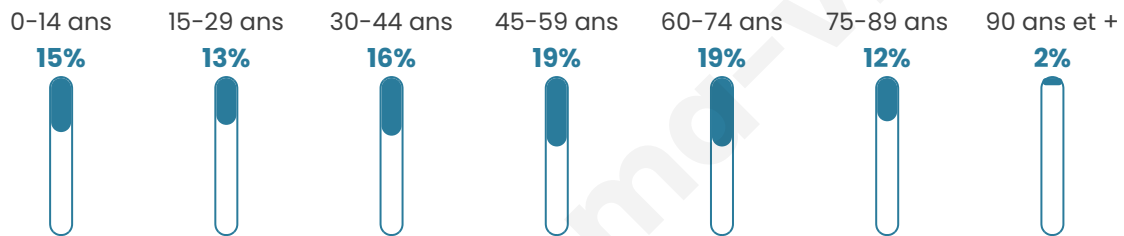

Nombre d'habitants

8 227

Age moyen

46 ans

Pop active

42%

Taux chômage

6.7%

Pop densité

686 h/km²

Revenu moyen

24 570 €/an

Evolution du nombre d'habitants

Sources : Institut national de la statistique et des études économiques (insee) selon Les dernières parutions officielles de 2024 portant sur les années 2020, 2021 et 2022.

Tranche d'âge

Activité professionnelle

Niveau de diplôme

Composition des ménages

Profils électoraux

Premier tour

	Emmanuel MACRON	33.97 %
	Marine LE PEN	20.81 %
	Jean-Luc MÉLENCHON	16.02 %
	Éric ZEMMOUR	8.07 %
	Valérie PÉCRESE	5.94 %
	Yannick JADOT	5.69 %
	Nicolas DUPONT- AIGNAN	2.44 %
	Jean LASSALLE	2.39 %
	Anne HIDALGO	2.11 %
	Fabien ROUSSEL	1.75 %
	Philippe POUTOU	0.47 %
	Nathalie ARTHAUD	0.35 %

5 996 inscrits

Participation : 77.03%

Votes blancs : 1.49%

Votes nuls : 0.80%

Second tour

	Emmanuel MACRON	63,09 %
	Marine LE PEN	36,91 %

5 998 inscrits

Participation : 75.08%