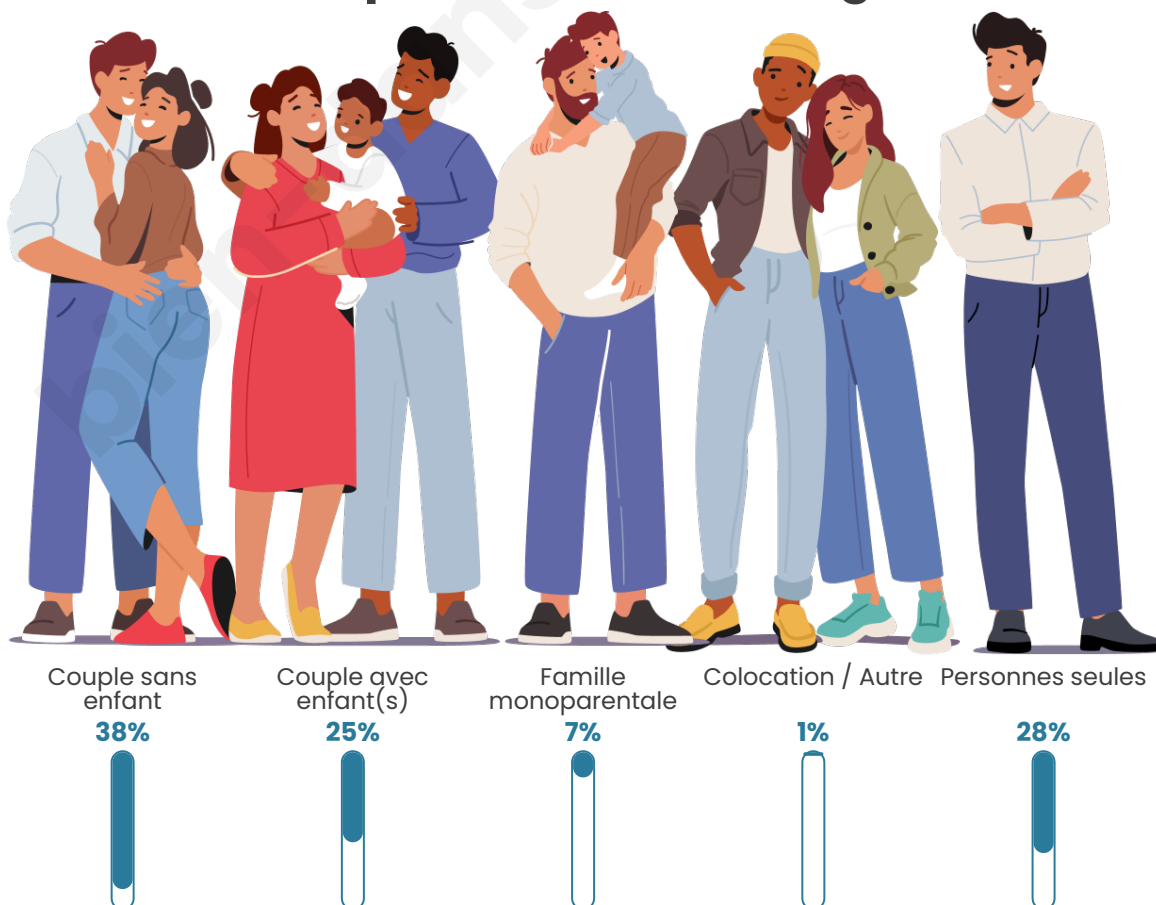

Tranche d'âge

Activité professionnelle

Niveau de diplôme

Composition des ménages

Profils électoraux

Premier tour

	Emmanuel MACRON	33.97 %
	Marine LE PEN	20.81 %
	Jean-Luc MÉLENCHON	16.02 %
	Éric ZEMMOUR	8.07 %
	Valérie PÉCRESE	5.94 %
	Yannick JADOT	5.69 %
	Nicolas DUPONT- AIGNAN	2.44 %
	Jean LASSALLE	2.39 %
	Anne HIDALGO	2.11 %
	Fabien ROUSSEL	1.75 %
	Philippe POUTOU	0.47 %
	Nathalie ARTHAUD	0.35 %