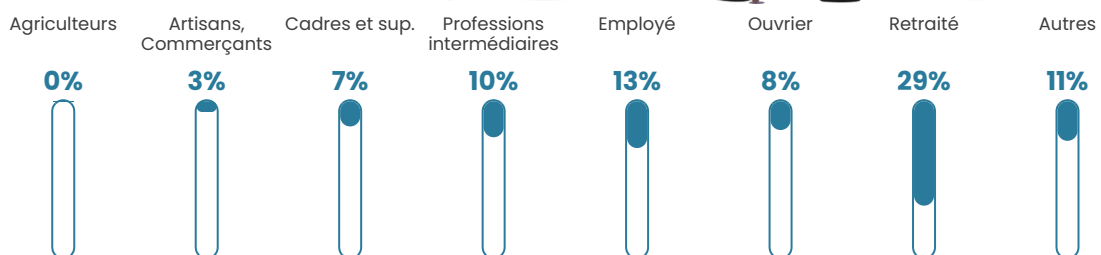

Pop densité

686 h/km²

Revenu moyen

24 570 €/an

Evolution du nombre d'habitants

Sources : Institut national de la statistique et des études économiques (insee) selon Les dernières parutions officielles de 2024 portant sur les années 2020, 2021 et 2022.

Tranche d'âge

Activité professionnelle

Niveau de diplôme

Composition des ménages

Profils électoraux

Premier tour

	Emmanuel MACRON	33.97 %
	Marine LE PEN	20.81 %
	Jean-Luc MÉLENCHON	16.02 %
	Éric ZEMMOUR	8.07 %
	Valérie PÉCRESE	5.94 %
	Yannick JADOT	5.69 %
	Nicolas DUPONT- AIGNAN	2.44 %
	Jean LASSALLE	2.39 %
	Anne HIDALGO	2.11 %
	Fabien ROUSSEL	1.75 %
	Philippe POUTOU	0.47 %
	Nathalie ARTHAUD	0.35 %