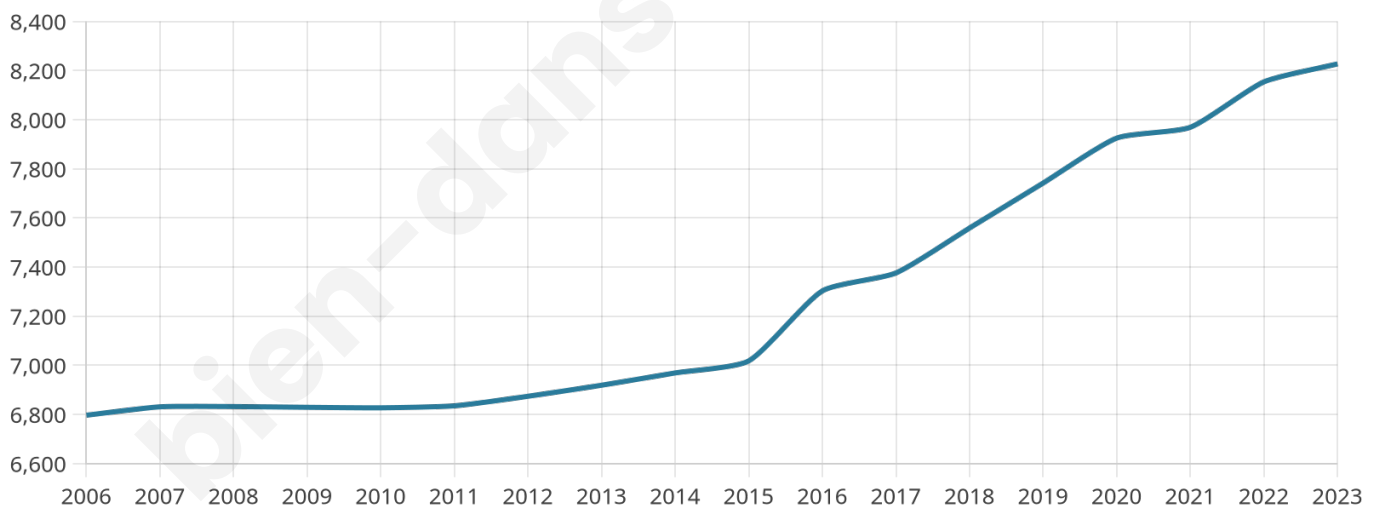

Nombre d'habitants

8 227

Age moyen

46 ans

Pop active

42%

Taux chômage

6.7%

Pop densité

686 h/km²

Revenu moyen

24 570 €/an

Evolution du nombre d'habitants

Sources : Institut national de la statistique et des études économiques (insee) selon Les dernières parutions officielles de 2024 portant sur les années 2020, 2021 et 2022.

Tranche d'âge

Activité professionnelle

Niveau de diplôme

Composition des ménages

Profils électoraux

Premier tour

	Emmanuel MACRON	33.97 %
	Marine LE PEN	20.81 %
	Jean-Luc MÉLENCHON	16.02 %
	Éric ZEMMOUR	8.07 %
	Valérie PÉCRESE	5.94 %
	Yannick JADOT	5.69 %
	Nicolas DUPONT- AIGNAN	2.44 %
	Jean LASSALLE	2.39 %
	Anne HIDALGO	2.11 %
	Fabien ROUSSEL	1.75 %
	Philippe POUTOU	0.47 %
	Nathalie ARTHAUD	0.35 %