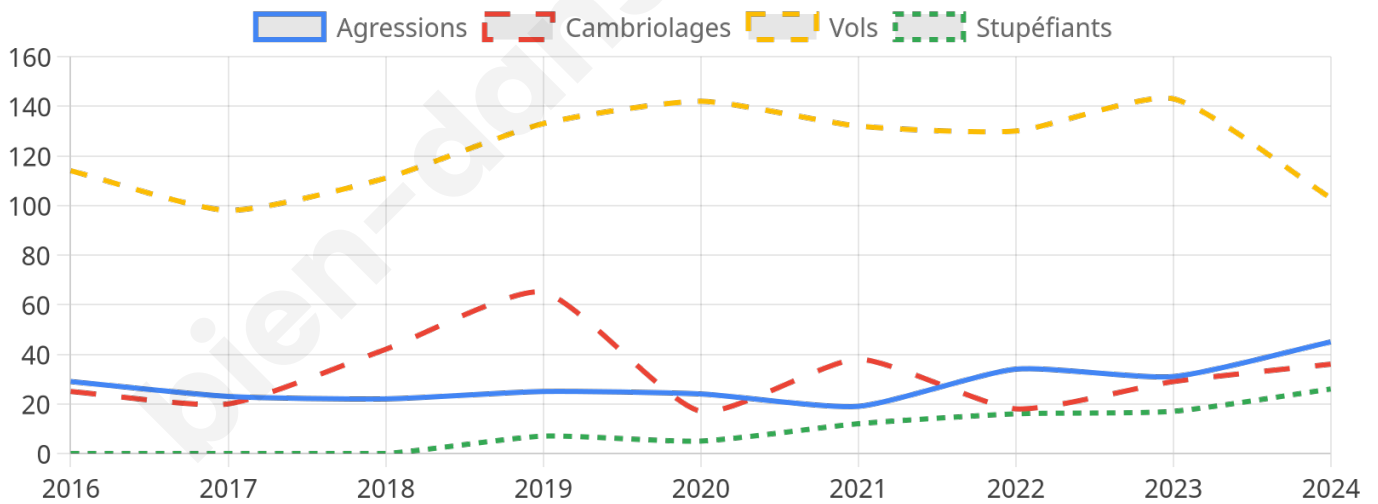

5 996 inscrits

Participation : 77.03%

Votes blancs : 1.49%

Votes nuls : 0.80%

Second tour

	Emmanuel MACRON	63,09 %
	Marine LE PEN	36,91 %

5 998 inscrits

Participation : 75.08%

Votes blancs : 6.8%

Votes nuls : 2.29%

Sécurité

Agressions physiques / sexuelles

45

Cambriolages

36

Vols / dégradations

103

Stupéfiants

26

Evolution du nombre d'infractions

Pour comparer

(en proportion du nombre d'habitants)

Sources : Bases statistiques communale, départementale et régionale de la délinquance enregistrée par la police et la gendarmerie nationales selon les dernières parutions officielles de 2025 portant sur l'année 2024 ([data.gouv](https://data.gouv.fr)).