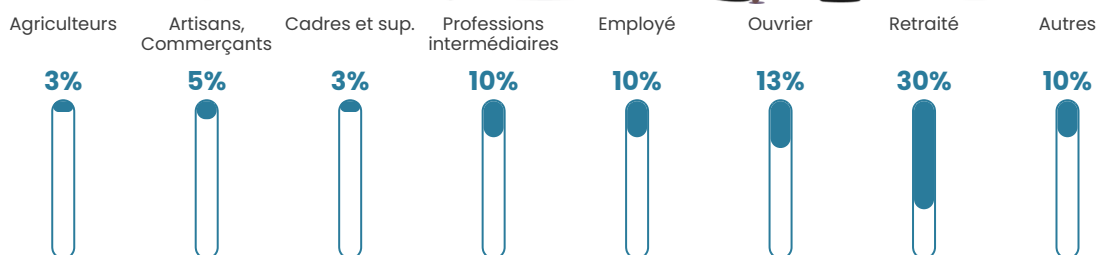

5.3%

Pop densité

22 h/km²

Revenu moyen

21 650 €/an

Evolution du nombre d'habitants

Sources : Institut national de la statistique et des études économiques (insee) selon Les dernières parutions officielles de 2024 portant sur les années 2020, 2021 et 2022.

Tranche d'âge

Activité professionnelle

Niveau de diplôme

Composition des ménages

Profils électoraux

Premier tour

	Marine LE PEN	40.30 %
	Emmanuel MACRON	26.12 %
	Jean-Luc MÉLENCHON	8.21 %
	Éric ZEMMOUR	6.72 %
	Jean LASSALLE	5.97 %
	Yannick JADOT	4.48 %
	Valérie PÉCRESSE	4.48 %
	Nathalie ARTHAUD	1.49 %
	Fabien ROUSSEL	0.75 %
	Anne HIDALGO	0.75 %
	Nicolas DUPONT-AIGNAN	0.75 %
	Philippe POUTOU	0.00 %