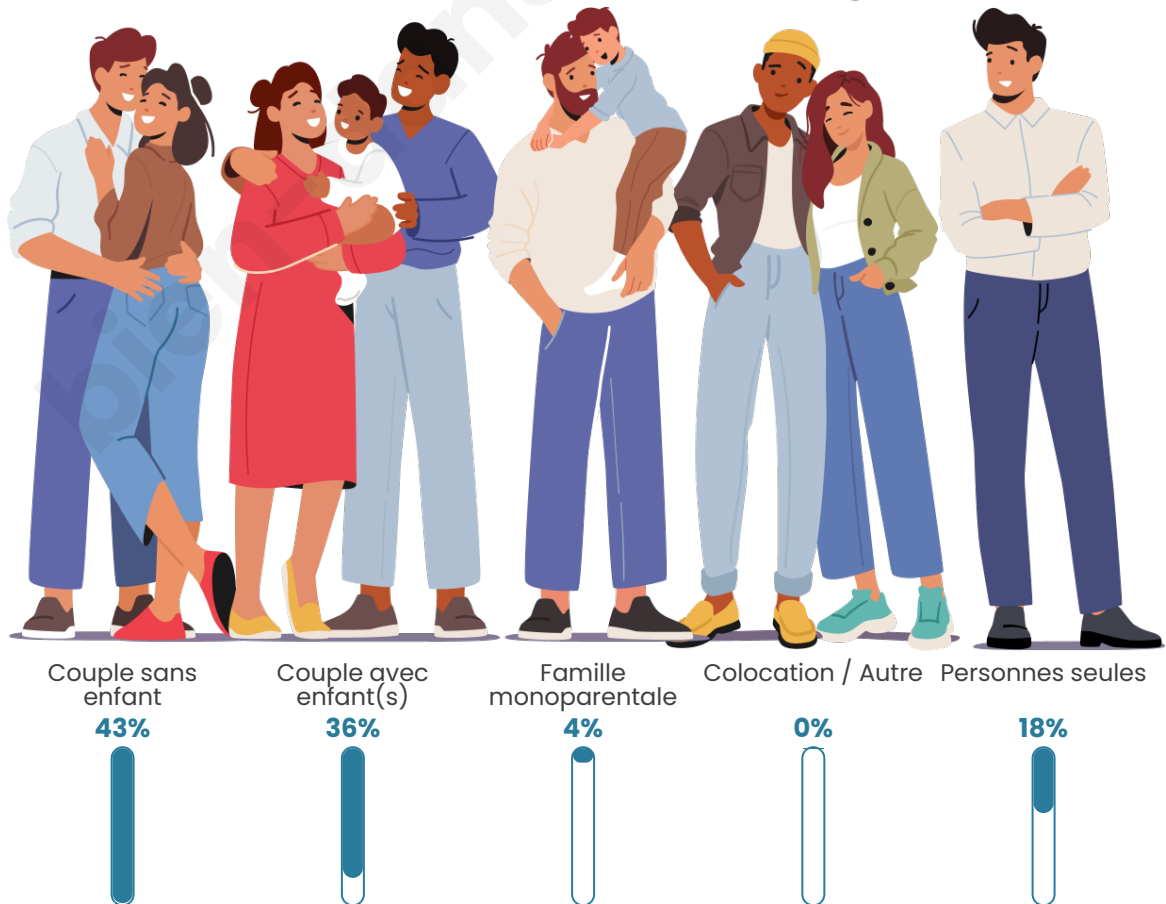

Statistiques sur la population

Nombre d'habitants

197

Age moyen

50 ans

Pop active

35.5%

Taux chômage

Tranche d'âge

Activité professionnelle

Niveau de diplôme

Composition des ménages

Profils électoraux

Premier tour

	Marine LE PEN	40.30 %
	Emmanuel MACRON	26.12 %
	Jean-Luc MÉLENCHON	8.21 %
	Éric ZEMMOUR	6.72 %
	Jean LASSALLE	5.97 %
	Yannick JADOT	4.48 %
	Valérie PÉCRESSE	4.48 %
	Nathalie ARTHAUD	1.49 %
	Fabien ROUSSEL	0.75 %
	Anne HIDALGO	0.75 %
	Nicolas DUPONT-AIGNAN	0.75 %
	Philippe POUTOU	0.00 %