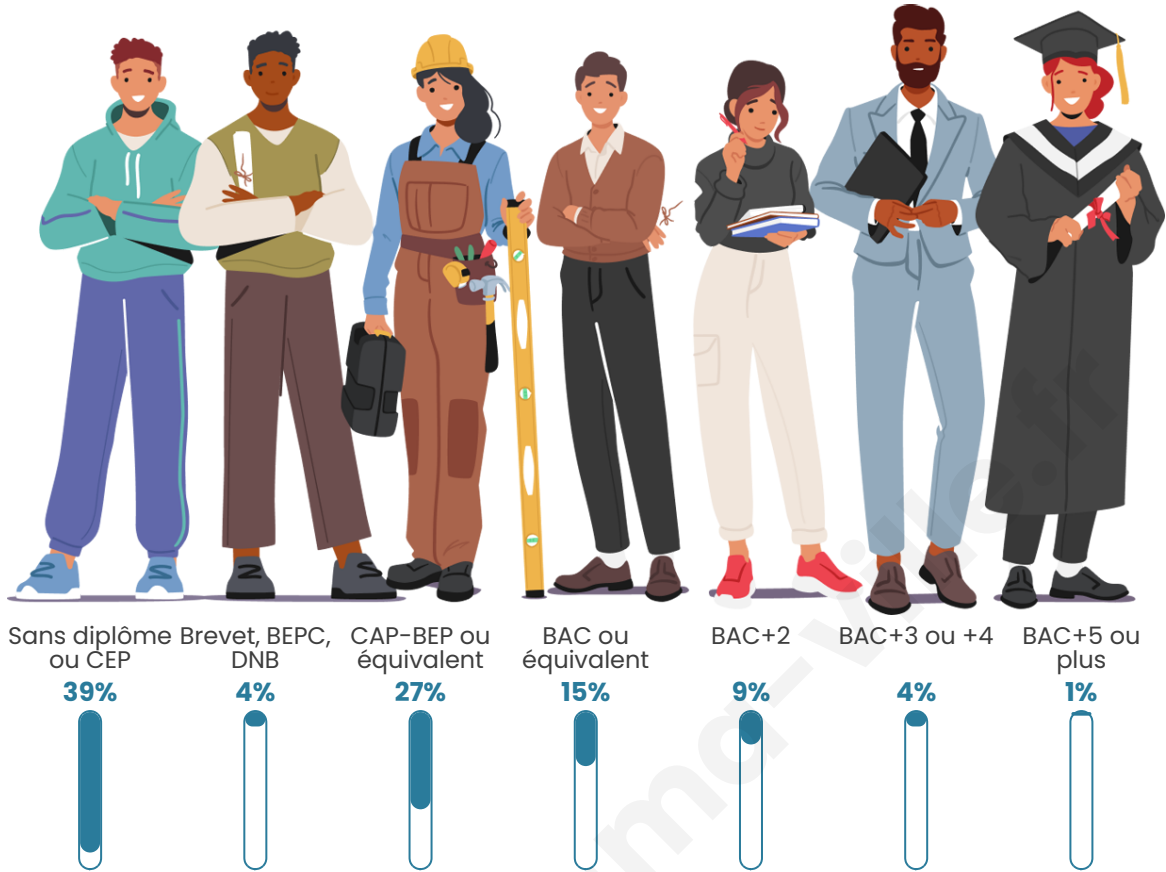

Statistiques sur la population

Nombre d'habitants

197

Age moyen

50 ans

Pop active

35.5%

Taux chômage

Tranche d'âge

Activité professionnelle

Niveau de diplôme

Composition des ménages

Profils électoraux

Premier tour

	Marine LE PEN	40.30 %
	Emmanuel MACRON	26.12 %
	Jean-Luc MÉLENCHON	8.21 %
	Éric ZEMMOUR	6.72 %
	Jean LASSALLE	5.97 %
	Yannick JADOT	4.48 %
	Valérie PÉCRESSE	4.48 %
	Nathalie ARTHAUD	1.49 %
	Fabien ROUSSEL	0.75 %
	Anne HIDALGO	0.75 %
	Nicolas DUPONT-AIGNAN	0.75 %
	Philippe POUTOU	0.00 %