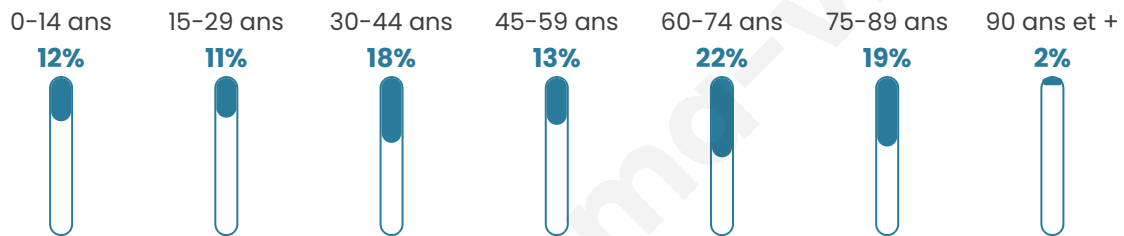

Statistiques sur la population

Nombre d'habitants

197

Age moyen

50 ans

Pop active

35.5%

Taux chômage

5.3%

Pop densité

22 h/km²

Revenu moyen

21 650 €/an

Evolution du nombre d'habitants

Sources : Institut national de la statistique et des études économiques (insee) selon Les dernières parutions officielles de 2024 portant sur les années 2020, 2021 et 2022.

Tranche d'âge

Activité professionnelle

Niveau de diplôme

Composition des ménages

Profils électoraux

Premier tour

	Marine LE PEN	40.30 %
	Emmanuel MACRON	26.12 %
	Jean-Luc MÉLENCHON	8.21 %
	Éric ZEMMOUR	6.72 %
	Jean LASSALLE	5.97 %
	Yannick JADOT	4.48 %
	Valérie PÉCRESSE	4.48 %
	Nathalie ARTHAUD	1.49 %
	Fabien ROUSSEL	0.75 %
	Anne HIDALGO	0.75 %
	Nicolas DUPONT-AIGNAN	0.75 %
	Philippe POUTOU	0.00 %

160 inscrits

Participation : 84.37%
Votes blancs : 0.74%
Votes nuls : 0.00%

Second tour

	Emmanuel MACRON	40,35 %
	Marine LE PEN	59,65 %

159 inscrits

Participation : 81.13%
Votes blancs : 10.08%
Votes nuls : 1.55%