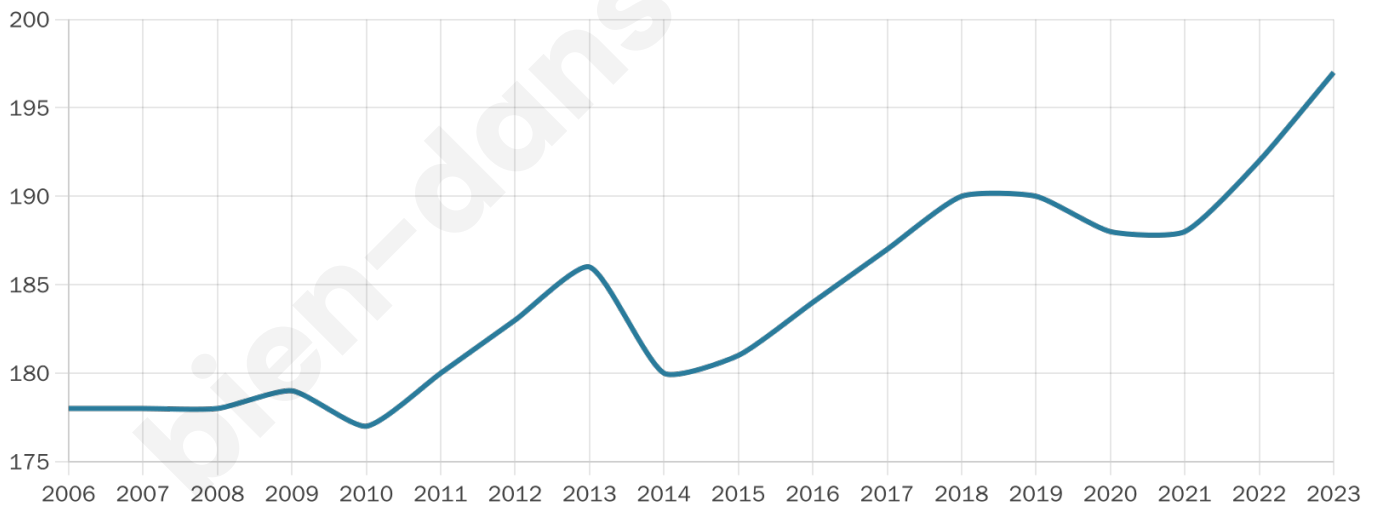

Statistiques sur la population

Nombre d'habitants

197

Age moyen

50 ans

Pop active

35.5%

Taux chômage

5.3%

Pop densité

22 h/km²

Revenu moyen

21 650 €/an

Evolution du nombre d'habitants

Sources : Institut national de la statistique et des études économiques (insee) selon Les dernières parutions officielles de 2024 portant sur les années 2020, 2021 et 2022.

Tranche d'âge

Activité professionnelle

Niveau de diplôme

Composition des ménages

Profils électoraux

Premier tour

	Marine LE PEN	40.30 %
	Emmanuel MACRON	26.12 %
	Jean-Luc MÉLENCHON	8.21 %
	Éric ZEMMOUR	6.72 %
	Jean LASSALLE	5.97 %
	Yannick JADOT	4.48 %
	Valérie PÉCRESSE	4.48 %
	Nathalie ARTHAUD	1.49 %
	Fabien ROUSSEL	0.75 %
	Anne HIDALGO	0.75 %
	Nicolas DUPONT-AIGNAN	0.75 %
	Philippe POUTOU	0.00 %